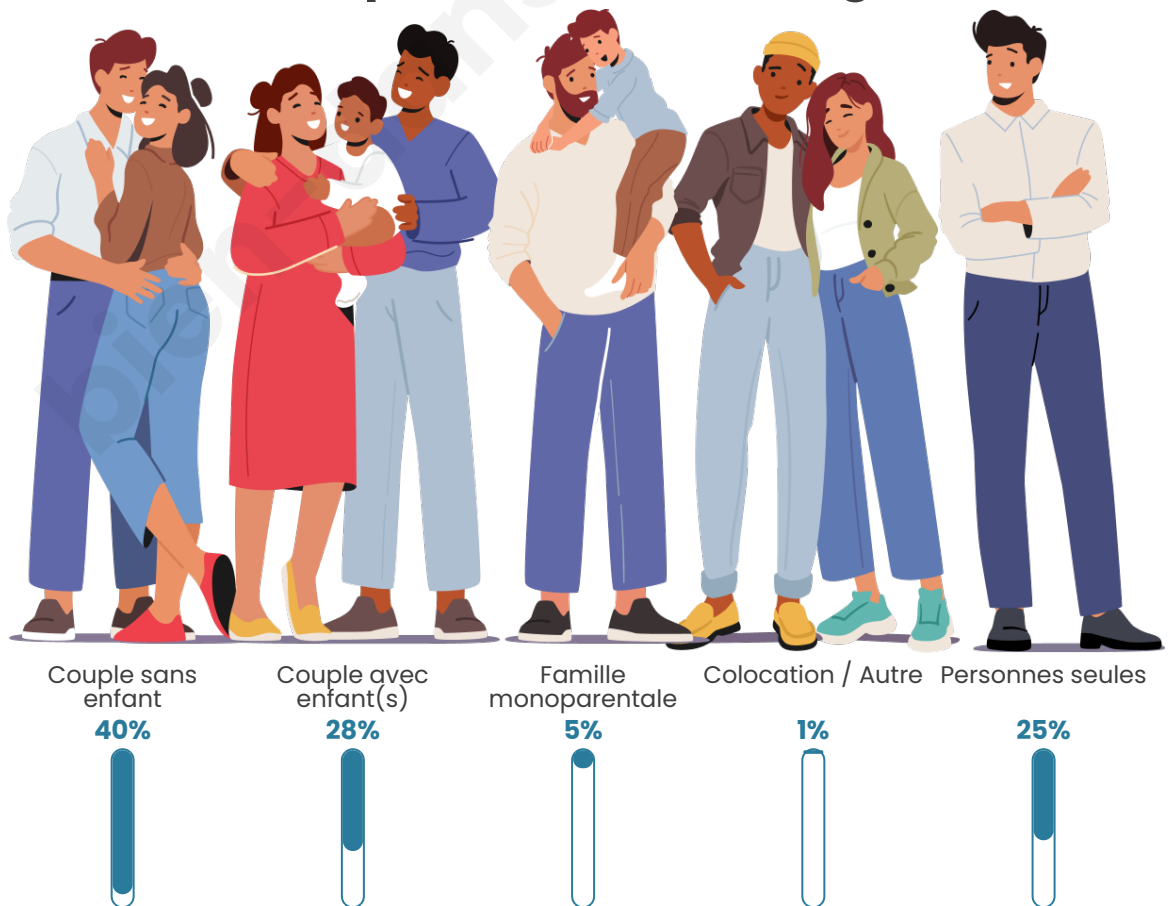

Nombre d'habitants

2 911

Age moyen

46 ans

Pop active

42%

Taux chômage

6.1%

Tranche d'âge

Activité professionnelle

Niveau de diplôme

Composition des ménages

Profils électoraux

Premier tour

	Marine LE PEN	29.09 %
	Emmanuel MACRON	28.35 %
	Jean-Luc MÉLENCHON	15.44 %
	Éric ZEMMOUR	6.77 %
	Yannick JADOT	4.43 %
	Valérie PÉCRESSE	4.31 %
	Nicolas DUPONT-AIGNAN	3.63 %
	Jean LASSALLE	2.46 %
	Fabien ROUSSEL	1.85 %
	Anne HIDALGO	1.78 %
	Nathalie ARTHAUD	0.98 %
	Philippe POUTOU	0.92 %