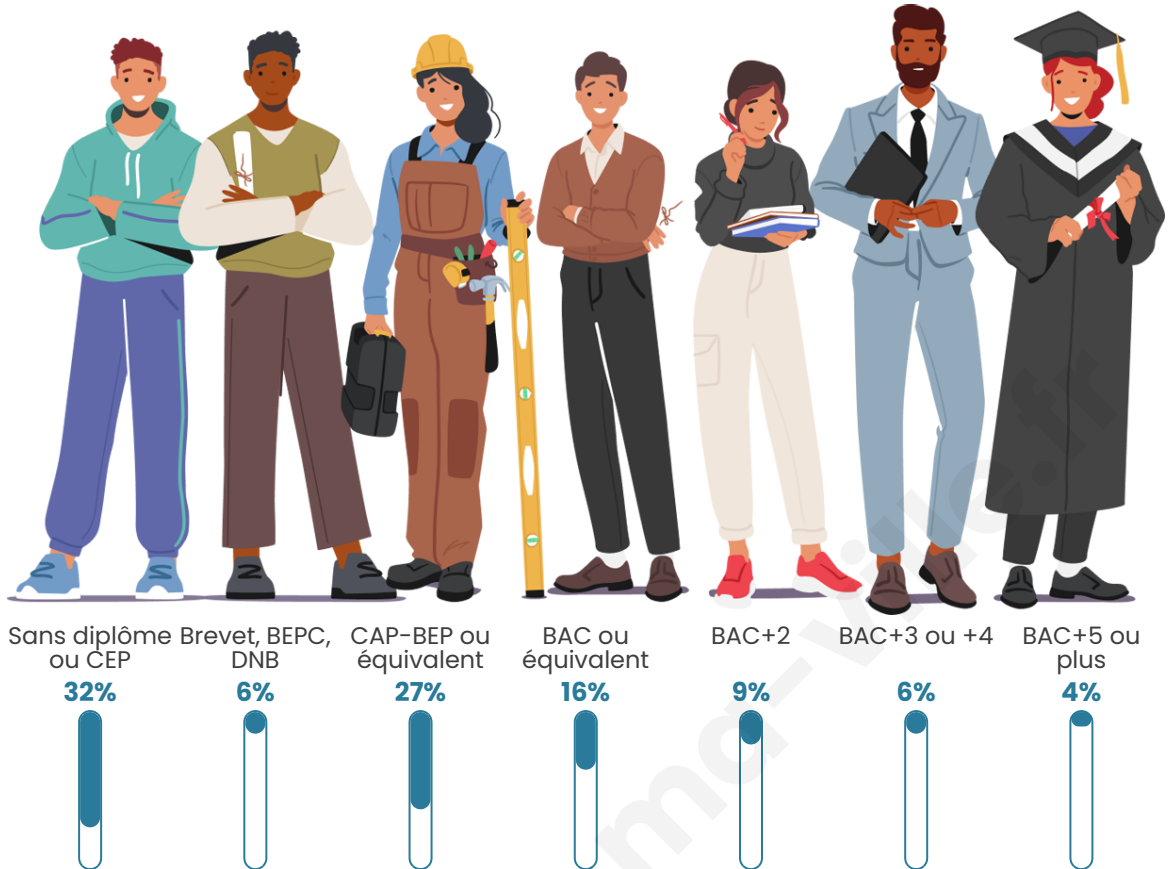

Nombre d'habitants

2 911

Age moyen

46 ans

Pop active

42%

Taux chômage

6.1%

Pop densité

112 h/km²

Revenu moyen

21 930 €/an

Evolution du nombre d'habitants

Sources : Institut national de la statistique et des études économiques (insee) selon Les dernières parutions officielles de 2024 portant sur les années 2020, 2021 et 2022.

Tranche d'âge

Activité professionnelle

Niveau de diplôme

Composition des ménages

Profils électoraux

Premier tour

	Marine LE PEN	29.09 %
	Emmanuel MACRON	28.35 %
	Jean-Luc MÉLENCHON	15.44 %
	Éric ZEMMOUR	6.77 %
	Yannick JADOT	4.43 %
	Valérie PÉCRESSE	4.31 %
	Nicolas DUPONT-AIGNAN	3.63 %
	Jean LASSALLE	2.46 %
	Fabien ROUSSEL	1.85 %
	Anne HIDALGO	1.78 %
	Nathalie ARTHAUD	0.98 %
	Philippe POUTOU	0.92 %