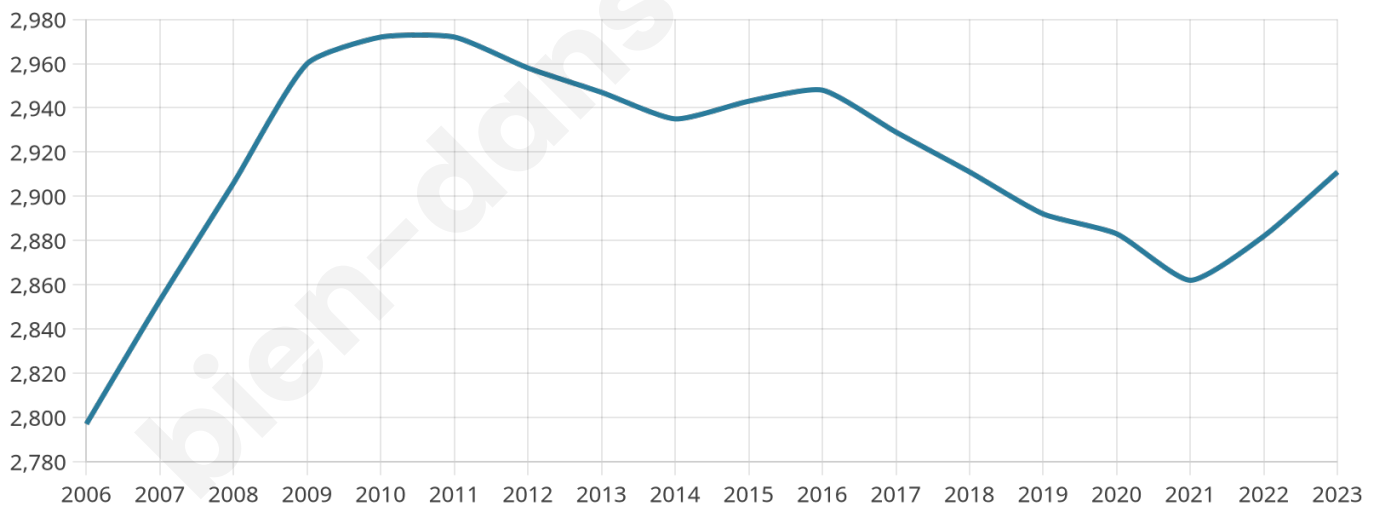

Nombre d'habitants

2 911

Age moyen

46 ans

Pop active

42%

Taux chômage

6.1%

Pop densité

112 h/km²

Revenu moyen

21 930 €/an

Evolution du nombre d'habitants

Sources : Institut national de la statistique et des études économiques (insee) selon Les dernières parutions officielles de 2024 portant sur les années 2020, 2021 et 2022.

Tranche d'âge

Activité professionnelle

Niveau de diplôme

Composition des ménages

Profils électoraux

Premier tour

	Marine LE PEN	29.09 %
	Emmanuel MACRON	28.35 %
	Jean-Luc MÉLENCHON	15.44 %
	Éric ZEMMOUR	6.77 %
	Yannick JADOT	4.43 %
	Valérie PÉCRESSE	4.31 %
	Nicolas DUPONT-AIGNAN	3.63 %
	Jean LASSALLE	2.46 %
	Fabien ROUSSEL	1.85 %
	Anne HIDALGO	1.78 %
	Nathalie ARTHAUD	0.98 %
	Philippe POUTOU	0.92 %