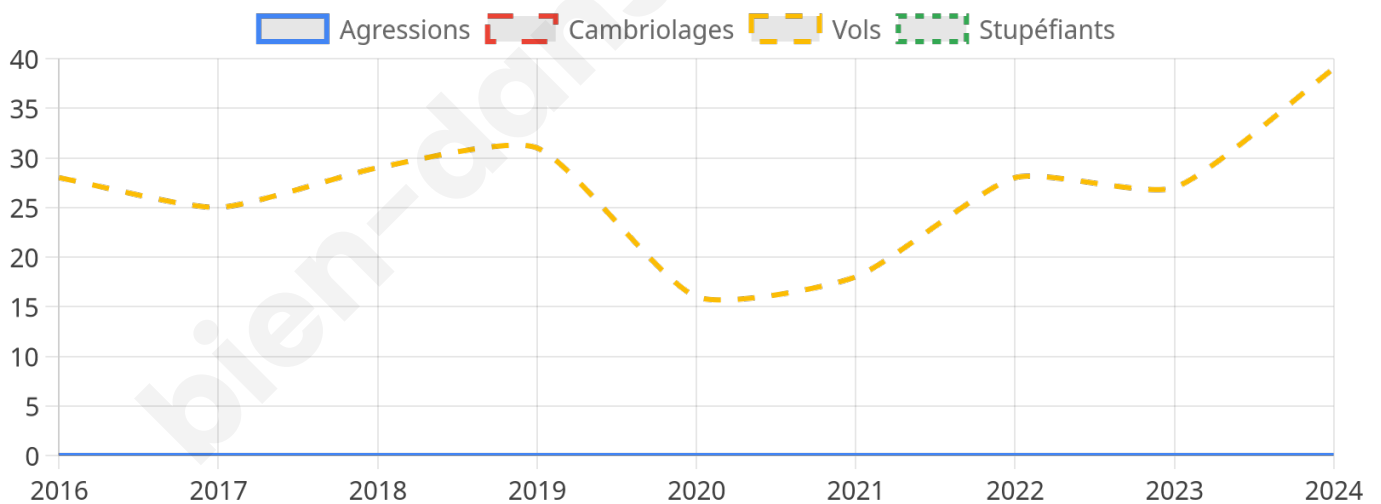

Sécurité

Agressions physiques / sexuelles

0

Cambriolages

0

Vols / dégradations

39

Stupéfiants

0

Evolution du nombre d'infractions