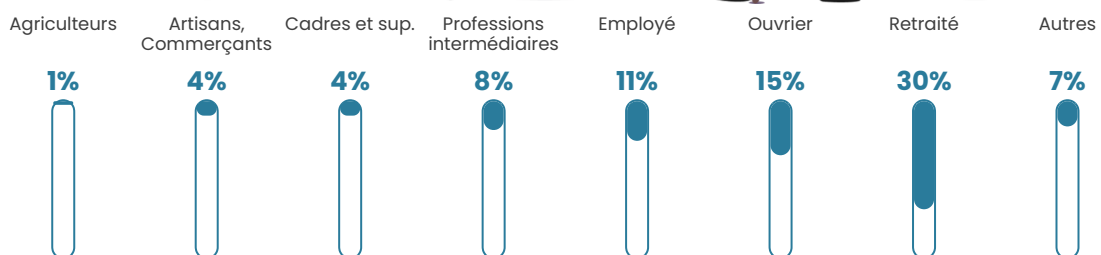

Pop densité

112 h/km²

Revenu moyen

21 930 €/an

Evolution du nombre d'habitants

Sources : Institut national de la statistique et des études économiques (insee) selon Les dernières parutions officielles de 2024 portant sur les années 2020, 2021 et 2022.

Tranche d'âge

Activité professionnelle

Niveau de diplôme

Composition des ménages

Profils électoraux

Premier tour

	Marine LE PEN	29.09 %
	Emmanuel MACRON	28.35 %
	Jean-Luc MÉLENCHON	15.44 %
	Éric ZEMMOUR	6.77 %
	Yannick JADOT	4.43 %
	Valérie PÉCRESSE	4.31 %
	Nicolas DUPONT-AIGNAN	3.63 %
	Jean LASSALLE	2.46 %
	Fabien ROUSSEL	1.85 %
	Anne HIDALGO	1.78 %
	Nathalie ARTHAUD	0.98 %
	Philippe POUTOU	0.92 %