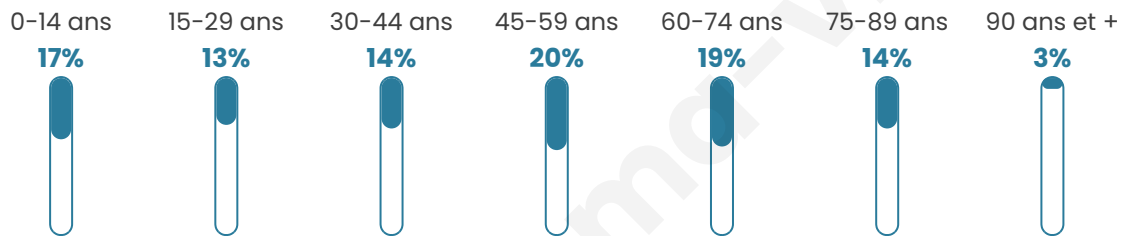

Nombre d'habitants

2 911

Age moyen

46 ans

Pop active

42%

Taux chômage

6.1%

Pop densité

112 h/km²

Revenu moyen

21 930 €/an

Evolution du nombre d'habitants

Sources : Institut national de la statistique et des études économiques (insee) selon Les dernières parutions officielles de 2024 portant sur les années 2020, 2021 et 2022.

Tranche d'âge

Activité professionnelle

Niveau de diplôme

Composition des ménages

Profils électoraux

Premier tour

	Marine LE PEN	29.09 %
	Emmanuel MACRON	28.35 %
	Jean-Luc MÉLENCHON	15.44 %
	Éric ZEMMOUR	6.77 %
	Yannick JADOT	4.43 %
	Valérie PÉCRESSE	4.31 %
	Nicolas DUPONT-AIGNAN	3.63 %
	Jean LASSALLE	2.46 %
	Fabien ROUSSEL	1.85 %
	Anne HIDALGO	1.78 %
	Nathalie ARTHAUD	0.98 %
	Philippe POUTOU	0.92 %

2 210 inscrits

Participation : 76.06%

Votes blancs : 2.14%

Votes nuls : 1.13%

Second tour

	Emmanuel MACRON	51,24 %
	Marine LE PEN	48,76 %

2 211 inscrits

Participation : 74.22%