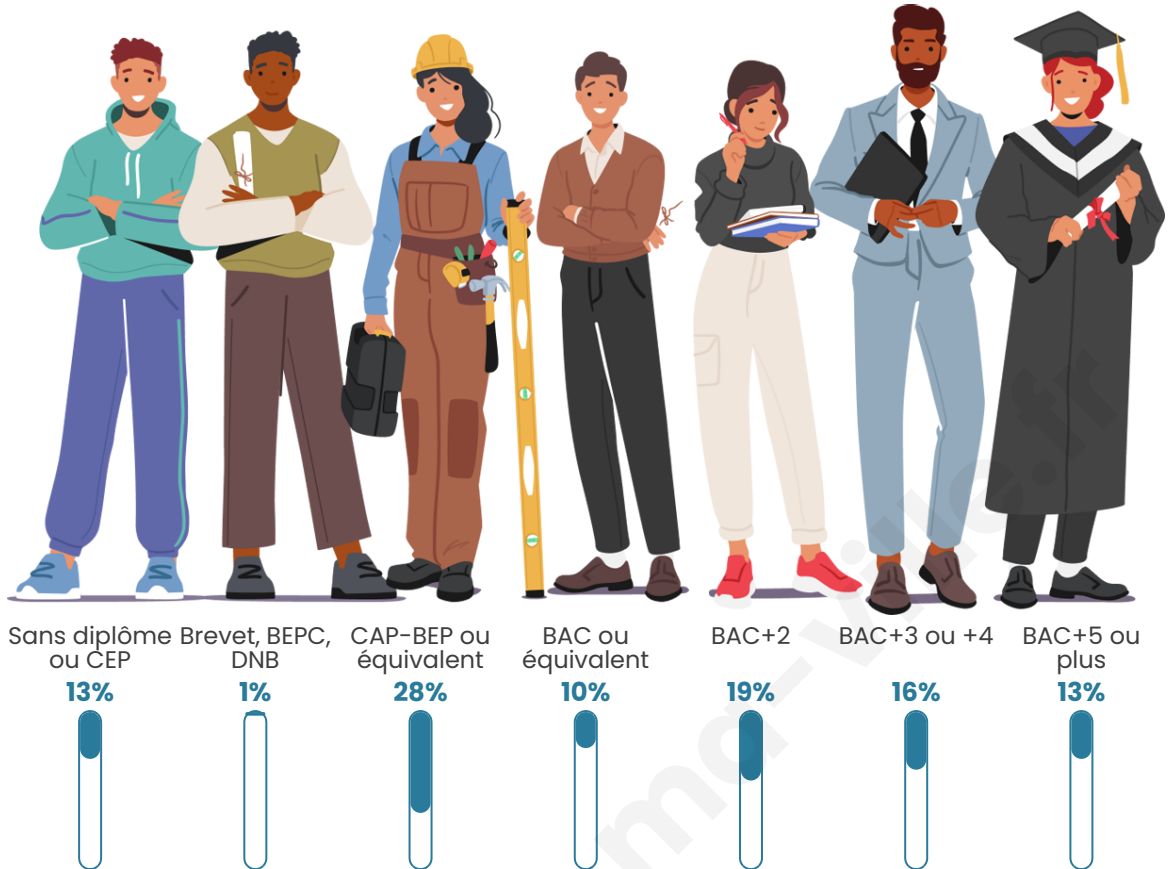

Statistiques sur la population

Nombre d'habitants

85

Age moyen

45 ans

Pop active

51.8%

Taux chômage

Tranche d'âge

Activité professionnelle

Niveau de diplôme

Composition des ménages

Profils électoraux

Premier tour

	Jean-Luc MÉLENCHON	33.33 %
	Emmanuel MACRON	19.44 %
	Marine LE PEN	13.89 %
	Philippe POUTOU	11.11 %
	Éric ZEMMOUR	8.33 %
	Yannick JADOT	6.94 %
	Jean LASSALLE	2.78 %
	Anne HIDALGO	1.39 %
	Valérie PÉCRESSÉ	1.39 %
	Nicolas DUPONT- AIGNAN	1.39 %
	Nathalie ARTHAUD	0.00 %
	Fabien ROUSSEL	0.00 %