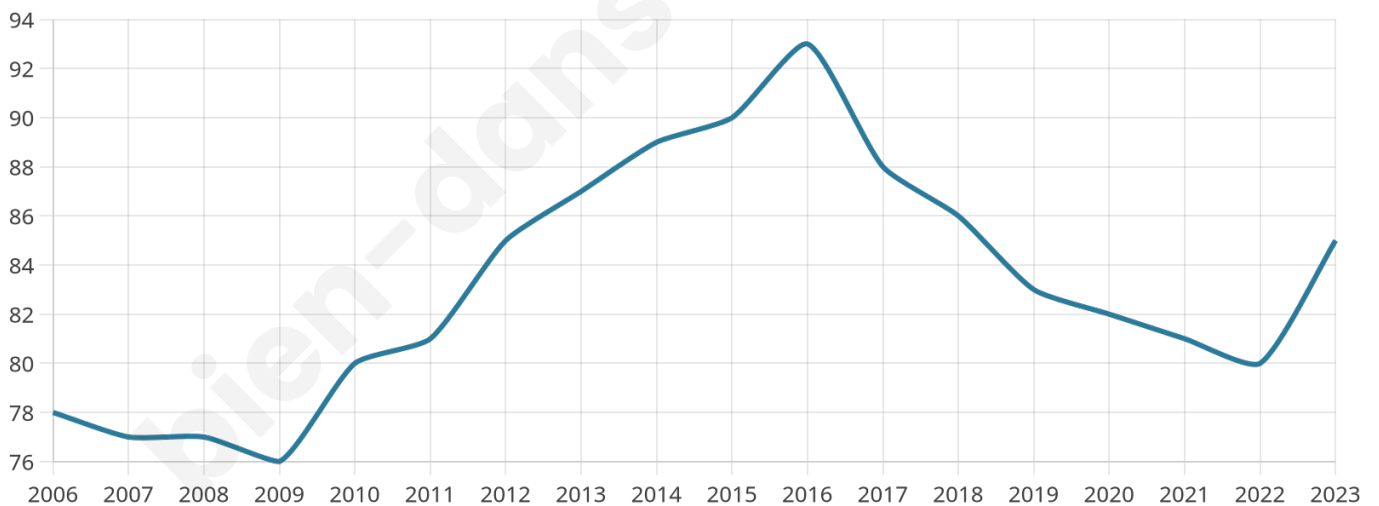

Statistiques sur la population

Nombre d'habitants

85

Age moyen

45 ans

Pop active

51.8%

Taux chômage

10.7%

Pop densité

14 h/km²

Revenu moyen

NC

Evolution du nombre d'habitants

Sources : Institut national de la statistique et des études économiques (insee) selon Les dernières parutions officielles de 2024 portant sur les années 2020, 2021 et 2022.

Tranche d'âge

Activité professionnelle

Niveau de diplôme

Composition des ménages

Profils électoraux

Premier tour

	Jean-Luc MÉLENCHON	33.33 %
	Emmanuel MACRON	19.44 %
	Marine LE PEN	13.89 %
	Philippe POUTOU	11.11 %
	Éric ZEMMOUR	8.33 %
	Yannick JADOT	6.94 %
	Jean LASSALLE	2.78 %
	Anne HIDALGO	1.39 %
	Valérie PÉCRESSÉ	1.39 %
	Nicolas DUPONT- AIGNAN	1.39 %
	Nathalie ARTHAUD	0.00 %
	Fabien ROUSSEL	0.00 %