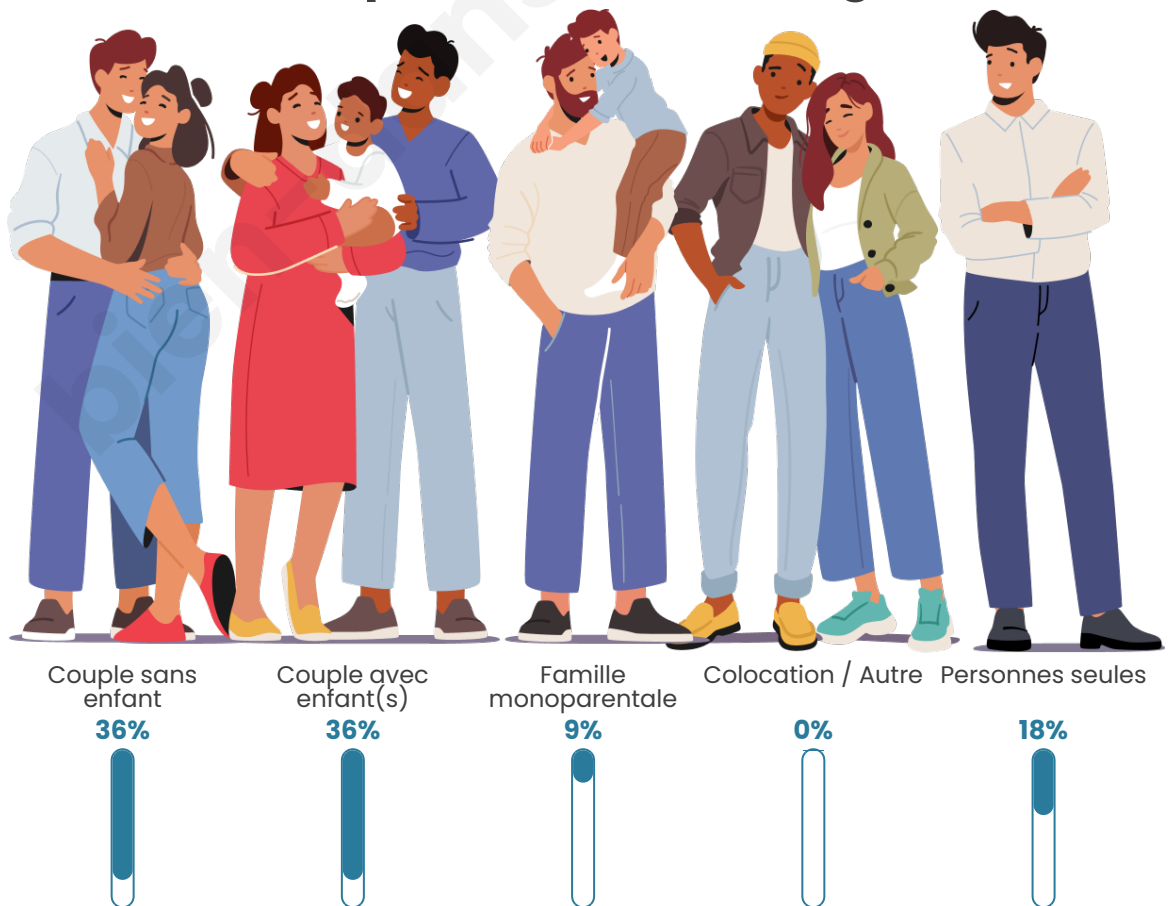

Tranche d'âge

Activité professionnelle

Niveau de diplôme

Composition des ménages

Profils électoraux

Premier tour

	Jean-Luc MÉLENCHON	33.33 %
	Emmanuel MACRON	19.44 %
	Marine LE PEN	13.89 %
	Philippe POUTOU	11.11 %
	Éric ZEMMOUR	8.33 %
	Yannick JADOT	6.94 %
	Jean LASSALLE	2.78 %
	Anne HIDALGO	1.39 %
	Valérie PÉCRESSÉ	1.39 %
	Nicolas DUPONT- AIGNAN	1.39 %
	Nathalie ARTHAUD	0.00 %
	Fabien ROUSSEL	0.00 %