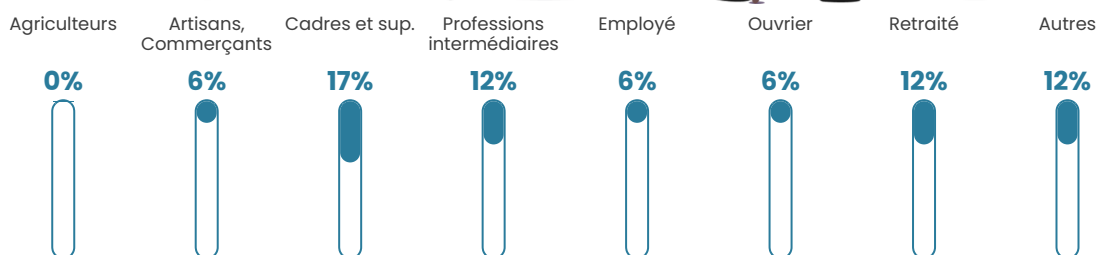

10.7%

Pop densité

14 h/km²

Revenu moyen

NC

Evolution du nombre d'habitants

Sources : Institut national de la statistique et des études économiques (insee) selon Les dernières parutions officielles de 2024 portant sur les années 2020, 2021 et 2022.

Tranche d'âge

Activité professionnelle

Niveau de diplôme

Composition des ménages

Profils électoraux

Premier tour

	Jean-Luc MÉLENCHON	33.33 %
	Emmanuel MACRON	19.44 %
	Marine LE PEN	13.89 %
	Philippe POUTOU	11.11 %
	Éric ZEMMOUR	8.33 %
	Yannick JADOT	6.94 %
	Jean LASSALLE	2.78 %
	Anne HIDALGO	1.39 %
	Valérie PÉCRESSÉ	1.39 %
	Nicolas DUPONT- AIGNAN	1.39 %
	Nathalie ARTHAUD	0.00 %
	Fabien ROUSSEL	0.00 %