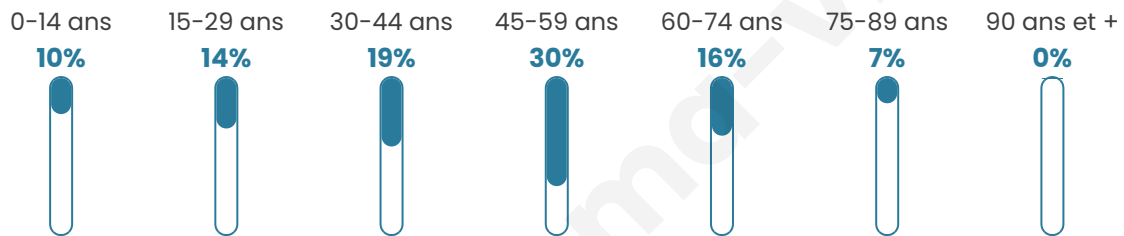

Statistiques sur la population

Nombre d'habitants

85

Age moyen

45 ans

Pop active

51.8%

Taux chômage

10.7%

Pop densité

14 h/km²

Revenu moyen

NC

Evolution du nombre d'habitants

Sources : Institut national de la statistique et des études économiques (insee) selon Les dernières parutions officielles de 2024 portant sur les années 2020, 2021 et 2022.

Tranche d'âge

Activité professionnelle

Niveau de diplôme

Composition des ménages

Profils électoraux

Premier tour

	Jean-Luc MÉLENCHON	33.33 %
	Emmanuel MACRON	19.44 %
	Marine LE PEN	13.89 %
	Philippe POUTOU	11.11 %
	Éric ZEMMOUR	8.33 %
	Yannick JADOT	6.94 %
	Jean LASSALLE	2.78 %
	Anne HIDALGO	1.39 %
	Valérie PÉCRESSÉ	1.39 %
	Nicolas DUPONT- AIGNAN	1.39 %
	Nathalie ARTHAUD	0.00 %
	Fabien ROUSSEL	0.00 %