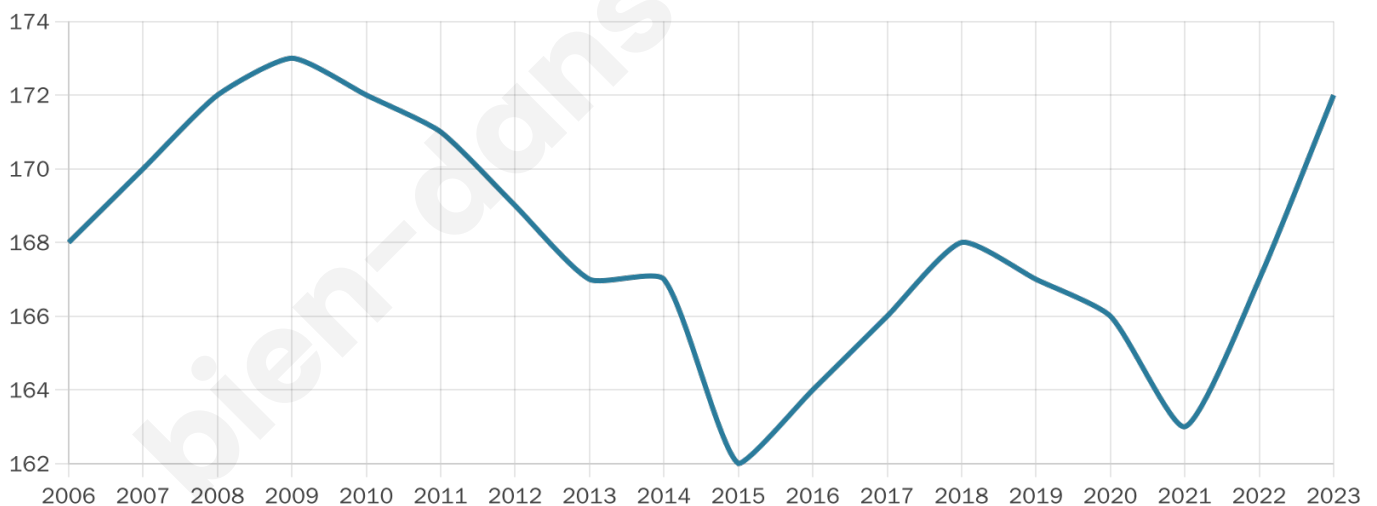

# Statistiques sur la population

Nombre d'habitants

**172**

Age moyen

**50 ans**

Pop active

**45.9%**

Taux chômage

**10.4%**

Pop densité

**22 h/km<sup>2</sup>**

Revenu moyen

**22 970 €/an**

## Evolution du nombre d'habitants

Sources : Institut national de la statistique et des études économiques (insee) selon Les dernières parutions officielles de 2024 portant sur les années 2020, 2021 et 2022.