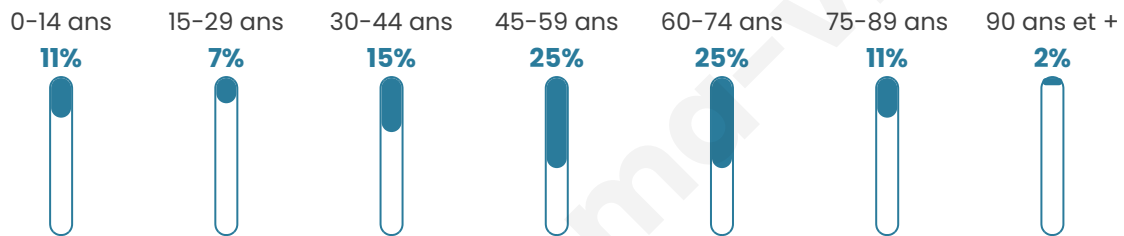

# Statistiques sur la population

Nombre d'habitants

**172**

Age moyen

**50 ans**

Pop active

**45.9%**

Taux chômage

**10.4%**

Pop densité

**22 h/km<sup>2</sup>**

Revenu moyen

**22 970 €/an**

## Evolution du nombre d'habitants

Sources : Institut national de la statistique et des études économiques (insee) selon Les dernières parutions officielles de 2024 portant sur les années 2020, 2021 et 2022.

## Tranche d'âge