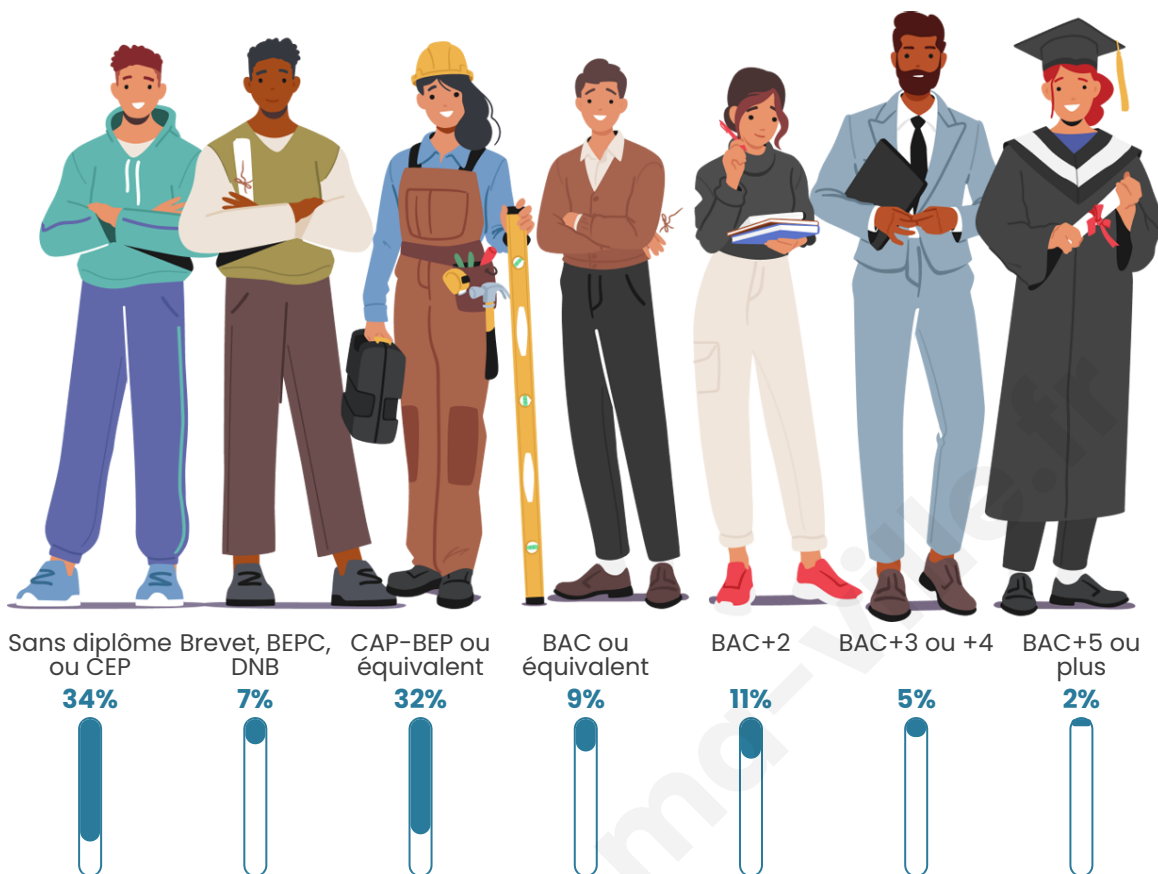

Tranche d'âge

Activité professionnelle

Niveau de diplôme

Composition des ménages

Profils électoraux

Premier tour

	Marine LE PEN	41.86 %
	Jean-Luc MÉLENCHON	30.23 %
	Emmanuel MACRON	16.28 %
	Éric ZEMMOUR	4.65 %
	Jean LASSALLE	2.33 %
	Anne HIDALGO	2.33 %
	Nicolas DUPONT- AIGNAN	2.33 %
	Nathalie ARTHAUD	0.00 %
	Fabien ROUSSEL	0.00 %
	Yannick JADOT	0.00 %
	Valérie PÉCRESSE	0.00 %
	Philippe POUTOU	0.00 %