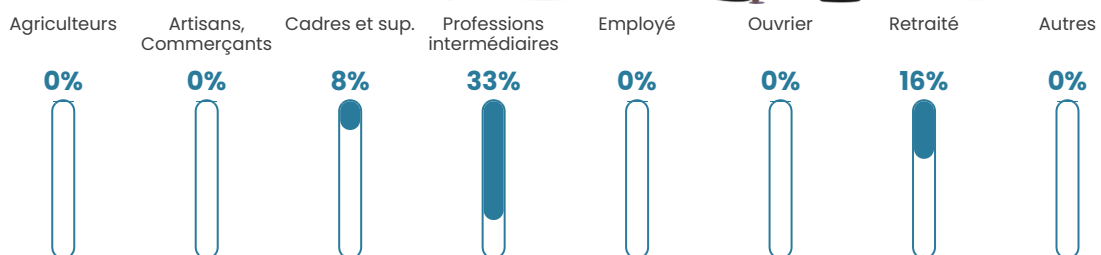

NC

Evolution du nombre d'habitants

Sources : Institut national de la statistique et des études économiques (insee) selon Les dernières parutions officielles de 2024 portant sur les années 2020, 2021 et 2022.

Tranche d'âge

Activité professionnelle

Niveau de diplôme

Composition des ménages

Profils électoraux

Premier tour

	Marine LE PEN	41.86 %
	Jean-Luc MÉLENCHON	30.23 %
	Emmanuel MACRON	16.28 %
	Éric ZEMMOUR	4.65 %
	Jean LASSALLE	2.33 %
	Anne HIDALGO	2.33 %
	Nicolas DUPONT- AIGNAN	2.33 %
	Nathalie ARTHAUD	0.00 %
	Fabien ROUSSEL	0.00 %
	Yannick JADOT	0.00 %
	Valérie PÉCRESSE	0.00 %
	Philippe POUTOU	0.00 %