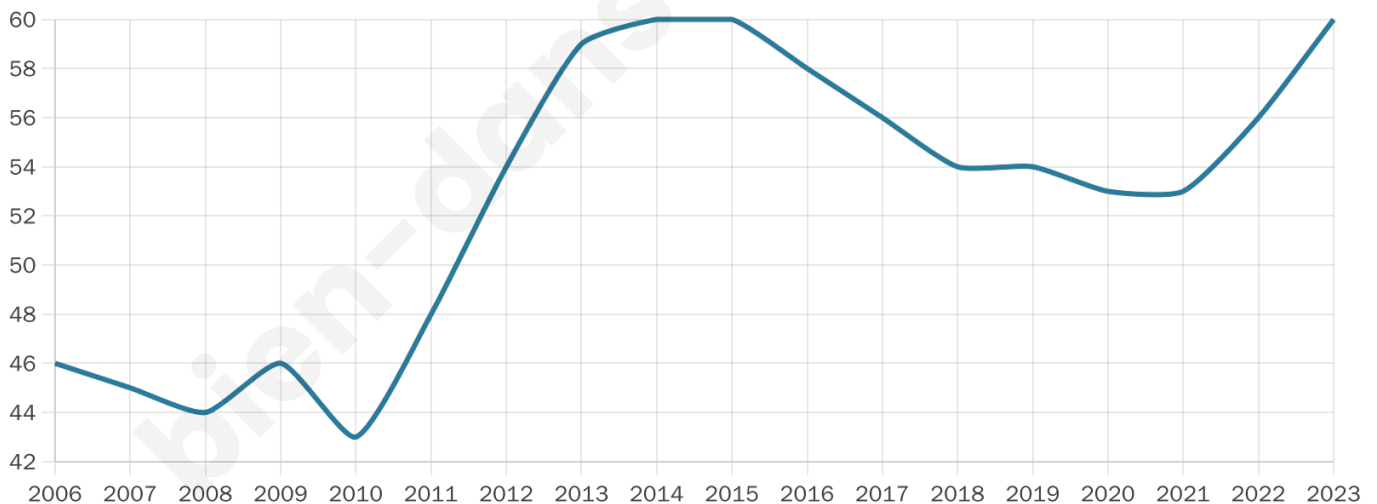

49 ans

Pop active

31.7%

Taux chômage

3.1%

Pop densité

10 h/km²

Revenu moyen

NC

Evolution du nombre d'habitants

Sources : Institut national de la statistique et des études économiques (insee) selon Les dernières parutions officielles de 2024 portant sur les années 2020, 2021 et 2022.