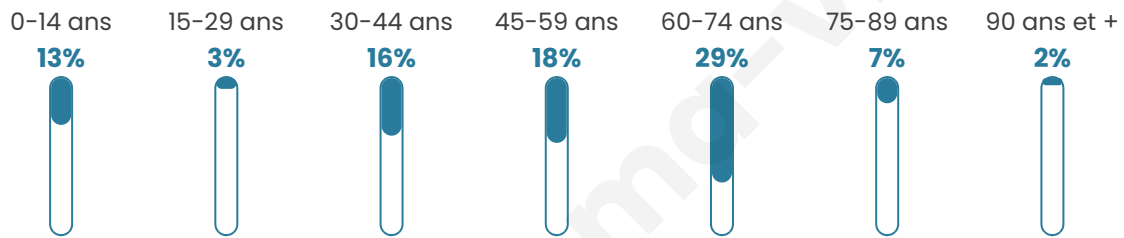

49 ans

Pop active

31.7%

Taux chômage

3.1%

Pop densité

10 h/km²

Revenu moyen

NC

Evolution du nombre d'habitants

Sources : Institut national de la statistique et des études économiques (insee) selon Les dernières parutions officielles de 2024 portant sur les années 2020, 2021 et 2022.

Tranche d'âge

Activité professionnelle

Niveau de diplôme

Composition des ménages

Profils électoraux

Premier tour

	Marine LE PEN	41.86 %
	Jean-Luc MÉLENCHON	30.23 %
	Emmanuel MACRON	16.28 %
	Éric ZEMMOUR	4.65 %
	Jean LASSALLE	2.33 %
	Anne HIDALGO	2.33 %
	Nicolas DUPONT- AIGNAN	2.33 %
	Nathalie ARTHAUD	0.00 %
	Fabien ROUSSEL	0.00 %
	Yannick JADOT	0.00 %
	Valérie PÉCRESSE	0.00 %
	Philippe POUTOU	0.00 %