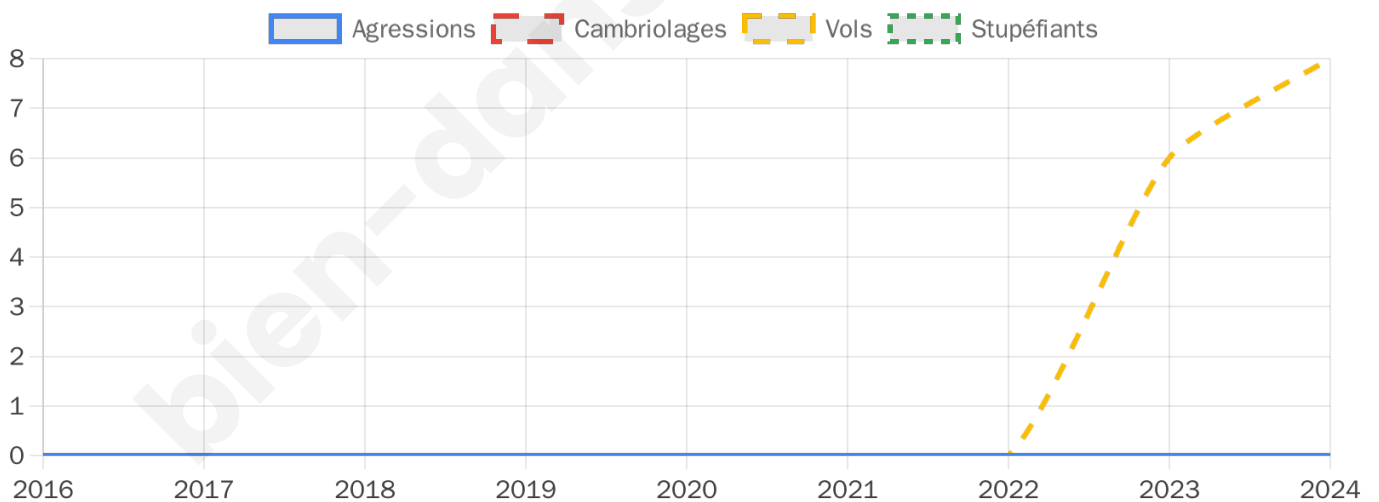

870 inscrits

Participation : 80%
Votes blancs : 1.44%
Votes nuls : 0.29%

Second tour

	Emmanuel MACRON	68,7 %
	Marine LE PEN	31,3 %

871 inscrits

Participation : 78.87%
Votes blancs : 7.13%
Votes nuls : 2.18%

0

Evolution du nombre d'infractions

Pour comparer

(en proportion du nombre d'habitants)

Sources : Bases statistiques communale, départementale et régionale de la délinquance enregistrée par la police et la gendarmerie nationales selon les dernières parutions officielles de 2025 portant sur l'année 2024 ([data.gouv](https://data.gouv.fr)).