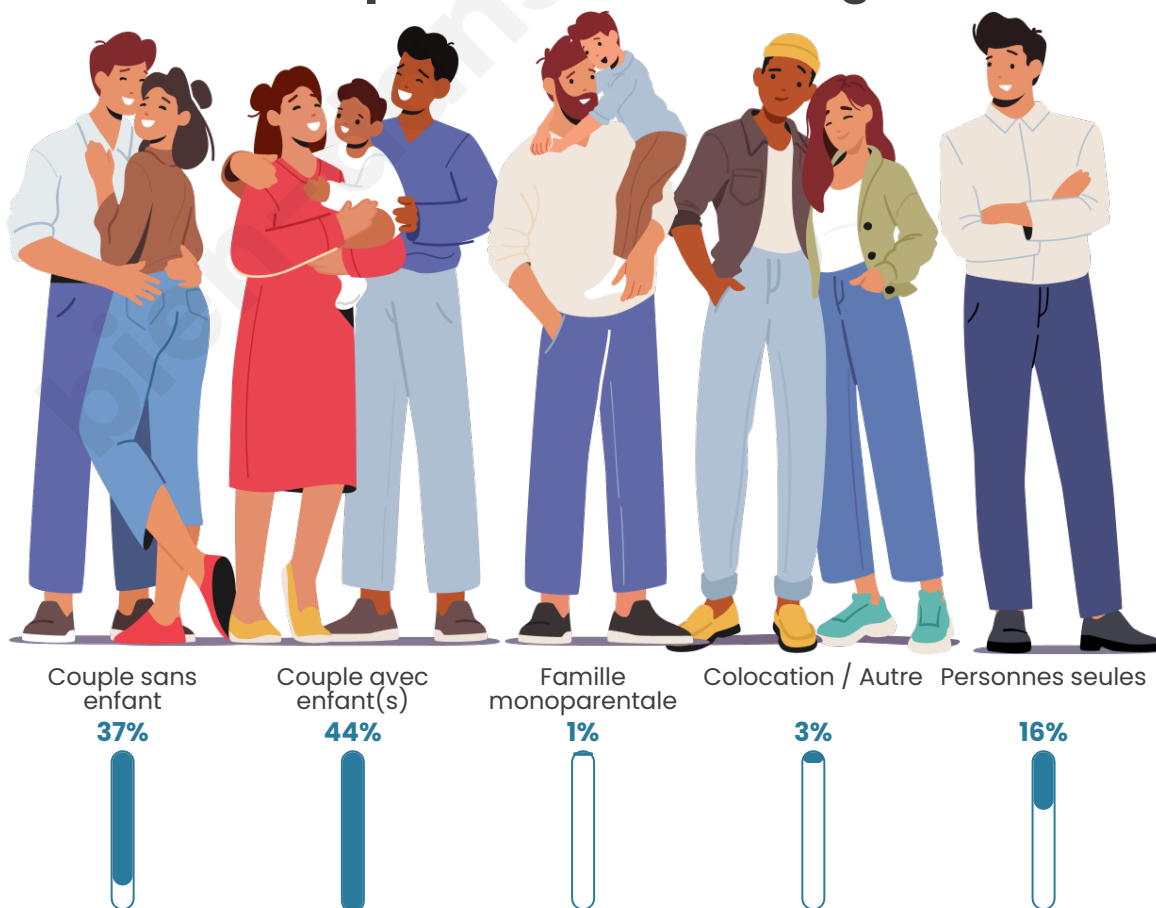

Tranche d'âge

Activité professionnelle

Niveau de diplôme

Composition des ménages

Profils électoraux

Premier tour

	Emmanuel MACRON	36.11 %
	Jean-Luc MÉLENCHON	23.39 %
	Marine LE PEN	17.98 %
	Yannick JADOT	6.87 %
	Valérie PÉCRESE	3.80 %
	Jean LASSALLE	2.92 %
	Éric ZEMMOUR	2.34 %
	Anne HIDALGO	1.90 %
	Fabien ROUSSEL	1.61 %
	Nicolas DUPONT-AIGNAN	1.61 %
	Philippe POUTOU	0.88 %
	Nathalie ARTHAUD	0.58 %