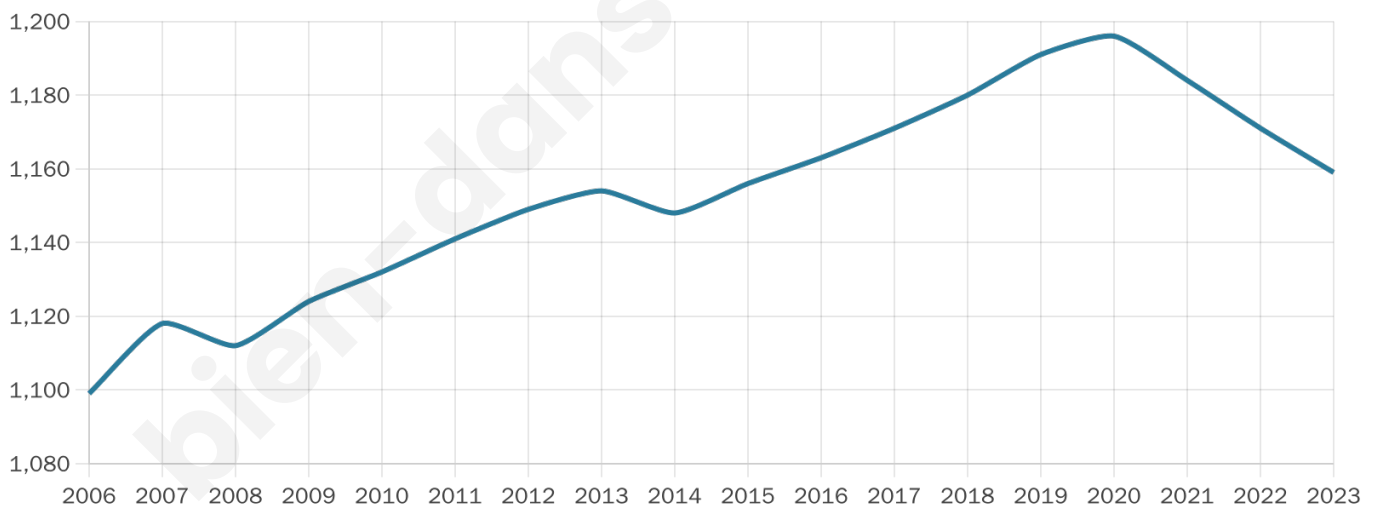

Age moyen

39 ans

Pop active

53.4%

Taux chômage

4.7%

Pop densité

61 h/km²

Revenu moyen

24 220 €/an

Evolution du nombre d'habitants

Sources : Institut national de la statistique et des études économiques (insee) selon Les dernières parutions officielles de 2024 portant sur les années 2020, 2021 et 2022.