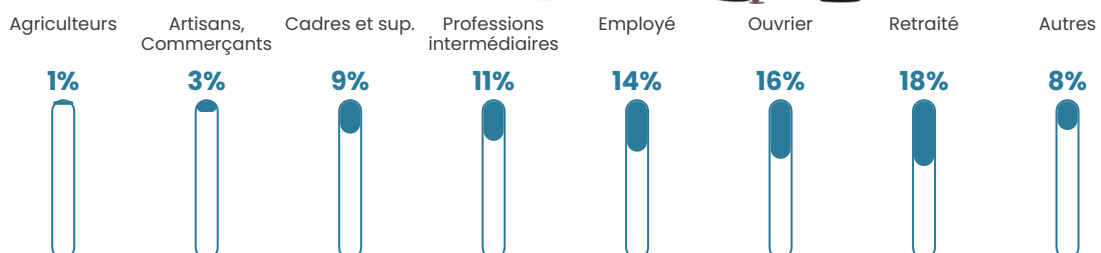

Revenu moyen

24 220 €/an

Evolution du nombre d'habitants

Sources : Institut national de la statistique et des études économiques (insee) selon Les dernières parutions officielles de 2024 portant sur les années 2020, 2021 et 2022.

Tranche d'âge

Activité professionnelle

Niveau de diplôme

Composition des ménages

Profils électoraux

Premier tour

	Emmanuel MACRON	36.11 %
	Jean-Luc MÉLENCHON	23.39 %
	Marine LE PEN	17.98 %
	Yannick JADOT	6.87 %
	Valérie PÉCRESE	3.80 %
	Jean LASSALLE	2.92 %
	Éric ZEMMOUR	2.34 %
	Anne HIDALGO	1.90 %
	Fabien ROUSSEL	1.61 %
	Nicolas DUPONT-AIGNAN	1.61 %
	Philippe POUTOU	0.88 %
	Nathalie ARTHAUD	0.58 %