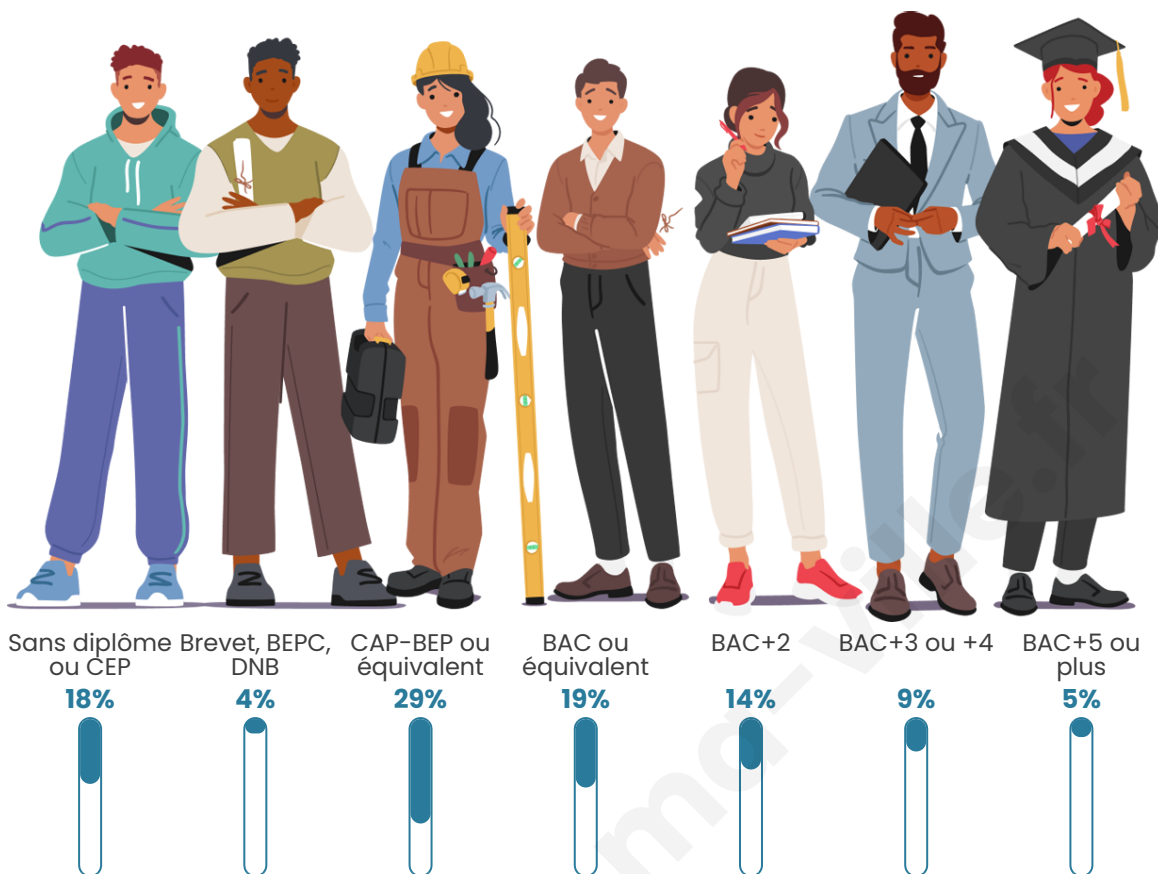

Age moyen

39 ans

Pop active

53.4%

Taux chômage

4.7%

Pop densité

61 h/km²

Tranche d'âge

Activité professionnelle

Niveau de diplôme

Composition des ménages

Profils électoraux

Premier tour

	Emmanuel MACRON	36.11 %
	Jean-Luc MÉLENCHON	23.39 %
	Marine LE PEN	17.98 %
	Yannick JADOT	6.87 %
	Valérie PÉCRESE	3.80 %
	Jean LASSALLE	2.92 %
	Éric ZEMMOUR	2.34 %
	Anne HIDALGO	1.90 %
	Fabien ROUSSEL	1.61 %
	Nicolas DUPONT-AIGNAN	1.61 %
	Philippe POUTOU	0.88 %
	Nathalie ARTHAUD	0.58 %