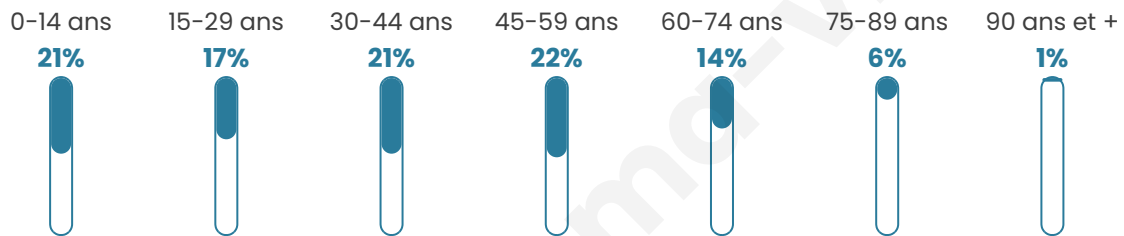

Age moyen

39 ans

Pop active

53.4%

Taux chômage

4.7%

Pop densité

61 h/km²

Revenu moyen

24 220 €/an

Evolution du nombre d'habitants

Sources : Institut national de la statistique et des études économiques (insee) selon Les dernières parutions officielles de 2024 portant sur les années 2020, 2021 et 2022.

Tranche d'âge

Activité professionnelle

Niveau de diplôme

Composition des ménages

Profils électoraux

Premier tour

	Emmanuel MACRON	36.11 %
	Jean-Luc MÉLENCHON	23.39 %
	Marine LE PEN	17.98 %
	Yannick JADOT	6.87 %
	Valérie PÉCRESE	3.80 %
	Jean LASSALLE	2.92 %
	Éric ZEMMOUR	2.34 %
	Anne HIDALGO	1.90 %
	Fabien ROUSSEL	1.61 %
	Nicolas DUPONT-AIGNAN	1.61 %
	Philippe POUTOU	0.88 %
	Nathalie ARTHAUD	0.58 %

870 inscrits

Participation : 80%
Votes blancs : 1.44%
Votes nuls : 0.29%

Second tour

	Emmanuel MACRON	68,7 %
	Marine LE PEN	31,3 %

871 inscrits

Participation : 78.87%
Votes blancs : 7.13%
Votes nuls : 2.18%