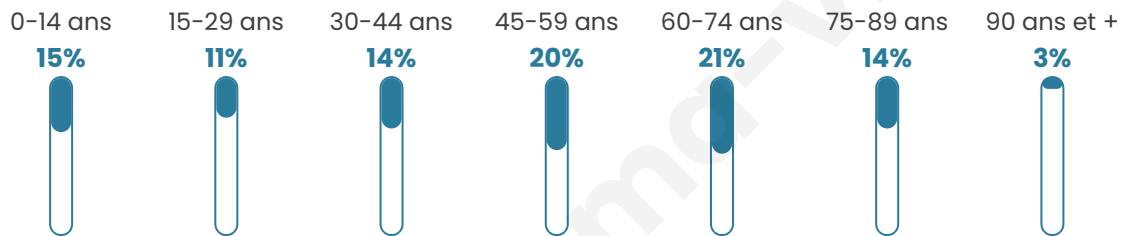

# Statistiques sur la population

Nombre d'habitants

**11 342**

Age moyen

**48 ans**

Pop active

**39%**

Taux chômage

**7.8%**

Pop densité

**567 h/km<sup>2</sup>**

Revenu moyen

**24 410 €/an**

## Evolution du nombre d'habitants

Sources : Institut national de la statistique et des études économiques (insee) selon Les dernières parutions officielles de 2024 portant sur les années 2020, 2021 et 2022.

## Tranche d'âge