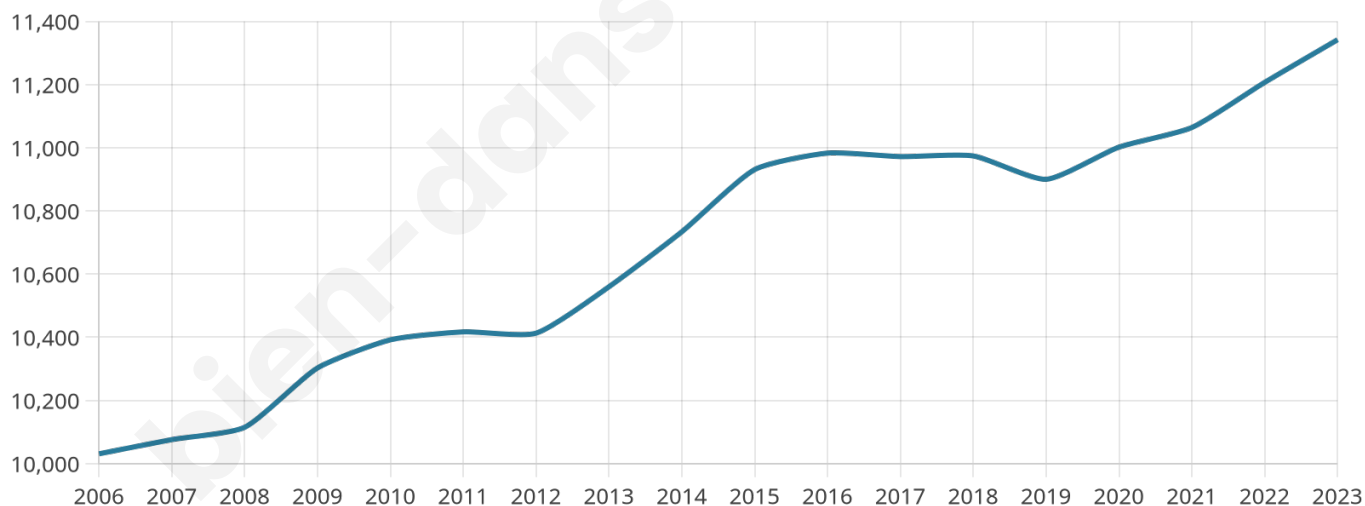

# Statistiques sur la population

Nombre d'habitants

**11 342**

Age moyen

**48 ans**

Pop active

**39%**

Taux chômage

**7.8%**

Pop densité

**567 h/km<sup>2</sup>**

Revenu moyen

**24 410 €/an**

## Evolution du nombre d'habitants

Sources : Institut national de la statistique et des études économiques (insee) selon Les dernières parutions officielles de 2024 portant sur les années 2020, 2021 et 2022.

## Tranche d'âge