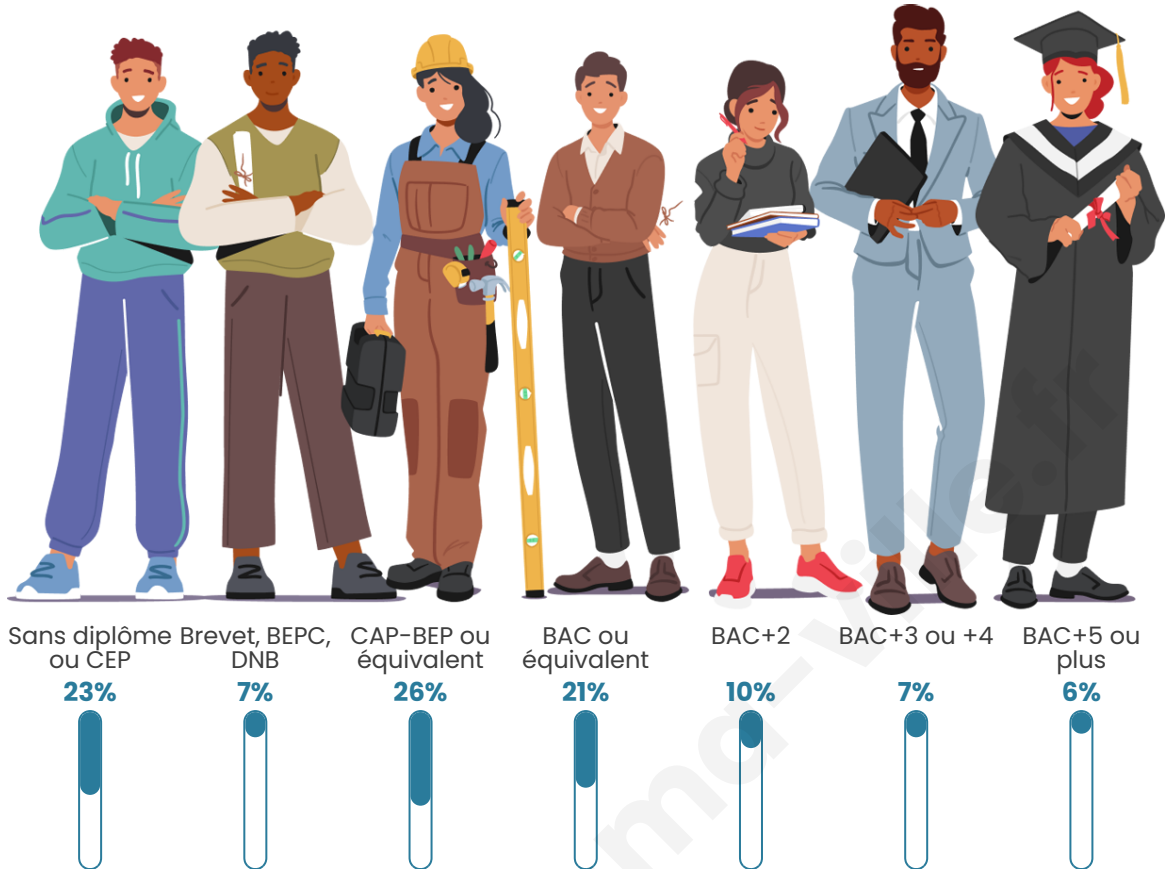

Tranche d'âge

Activité professionnelle

Niveau de diplôme

Composition des ménages

Profils électoraux

Premier tour

	Marine LE PEN	26.63 %
	Jean-Luc MÉLENCHON	24.43 %
	Emmanuel MACRON	21.22 %
	Éric ZEMMOUR	7.41 %
	Jean LASSALLE	6.09 %
	Valérie PÉCRESSE	3.70 %
	Yannick JADOT	2.84 %
	Anne HIDALGO	2.41 %
	Fabien ROUSSEL	2.38 %
	Nicolas DUPONT-AIGNAN	1.82 %
	Philippe POUTOU	0.67 %
	Nathalie ARTHAUD	0.40 %