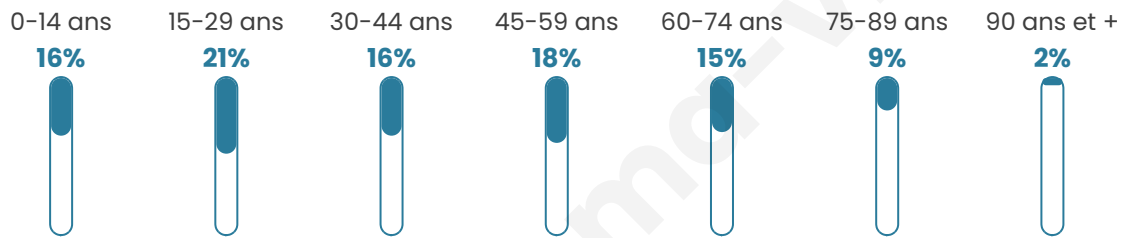

42 ans

Pop active

46.8%

Taux chômage

12.4%

Pop densité

366 h/km²

Revenu moyen

Tranche d'âge

Activité professionnelle

Niveau de diplôme

Composition des ménages

Profils électoraux

Premier tour

	Marine LE PEN	26.63 %
	Jean-Luc MÉLENCHON	24.43 %
	Emmanuel MACRON	21.22 %
	Éric ZEMMOUR	7.41 %
	Jean LASSALLE	6.09 %
	Valérie PÉCRESSE	3.70 %
	Yannick JADOT	2.84 %
	Anne HIDALGO	2.41 %
	Fabien ROUSSEL	2.38 %
	Nicolas DUPONT-AIGNAN	1.82 %
	Philippe POUTOU	0.67 %
	Nathalie ARTHAUD	0.40 %