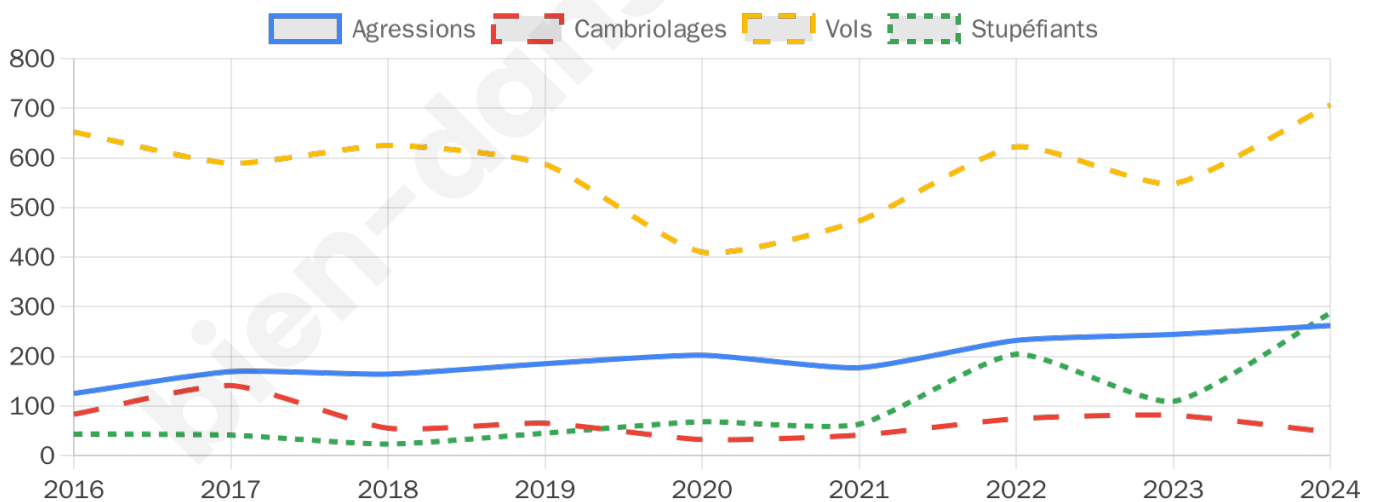

Second tour

	Emmanuel MACRON	49,85 %
	Marine LE PEN	50,15 %

9 170 inscrits

Participation : 73.12%

Votes blancs : 7.53%

Votes nuls : 3.79%

9 170 inscrits

Participation : 75.04%

Votes blancs : 1.61%

Votes nuls : 0.71%

Sécurité

Agressions physiques / sexuelles

262

Cambriolages

47

Vols / dégradations

707

Stupéfiants

287

Evolution du nombre d'infractions

Pour comparer

(en proportion du nombre d'habitants)

Sources : Bases statistiques communale, départementale et régionale de la délinquance enregistrée par la police et la gendarmerie nationales selon les dernières parutions officielles de 2025 portant sur l'année 2024 ([data.gouv](https://data.gouv.fr)).