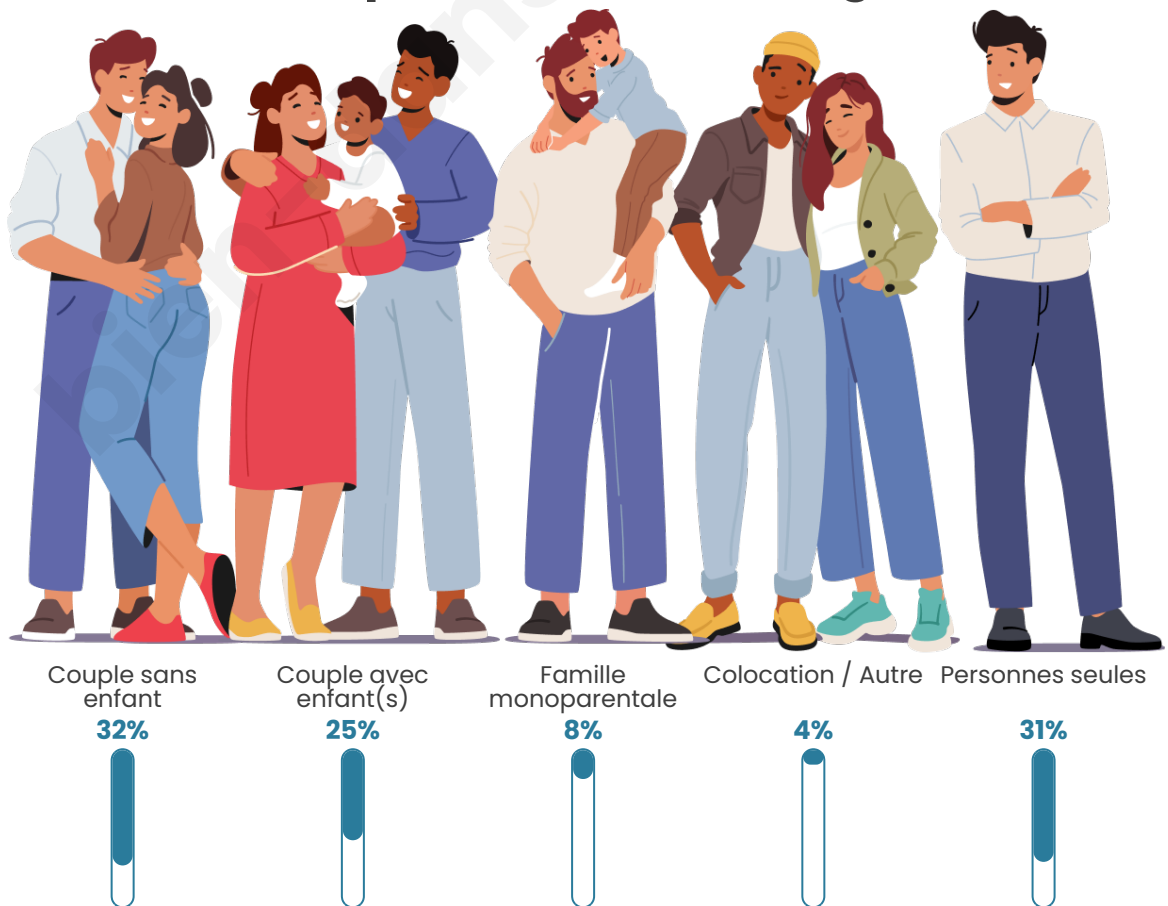

Tranche d'âge

Activité professionnelle

Niveau de diplôme

Composition des ménages

Profils électoraux

Premier tour

	Marine LE PEN	26.63 %
	Jean-Luc MÉLENCHON	24.43 %
	Emmanuel MACRON	21.22 %
	Éric ZEMMOUR	7.41 %
	Jean LASSALLE	6.09 %
	Valérie PÉCRESSE	3.70 %
	Yannick JADOT	2.84 %
	Anne HIDALGO	2.41 %
	Fabien ROUSSEL	2.38 %
	Nicolas DUPONT-AIGNAN	1.82 %
	Philippe POUTOU	0.67 %
	Nathalie ARTHAUD	0.40 %