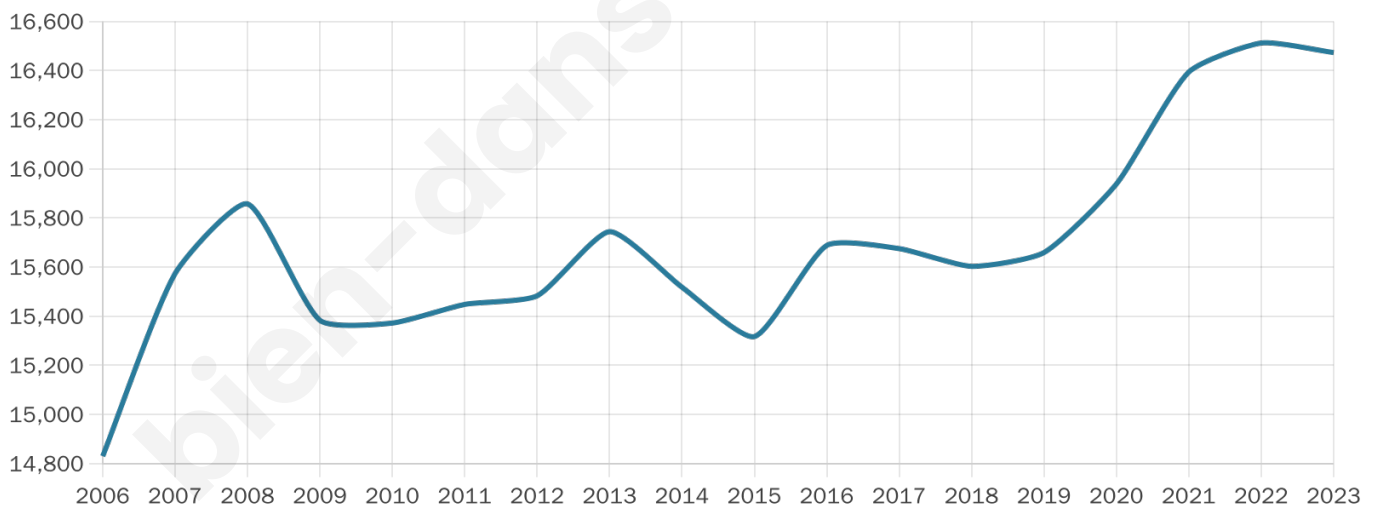

42 ans

Pop active

46.8%

Taux chômage

12.4%

Pop densité

366 h/km²

Revenu moyen

19 410 €/an

Evolution du nombre d'habitants

Sources : Institut national de la statistique et des études économiques (insee) selon Les dernières parutions officielles de 2024 portant sur les années 2020, 2021 et 2022.