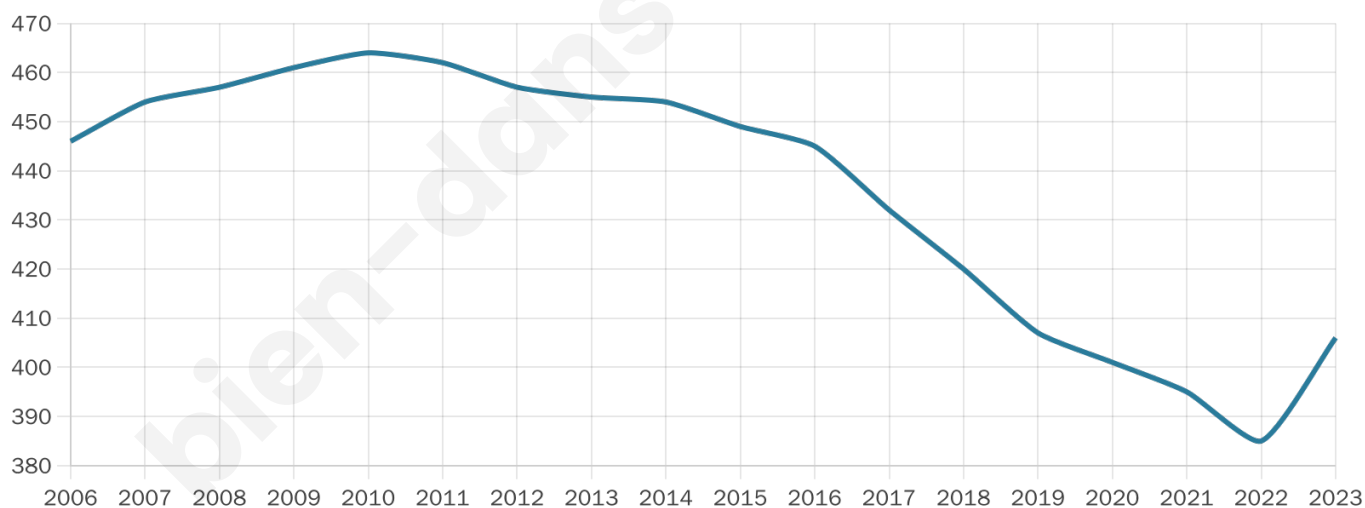

406

Age moyen

43 ans

Pop active

49%

Taux chômage

7.5%

Pop densité

41 h/km²

Revenu moyen

22 420 €/an

Evolution du nombre d'habitants

Sources : Institut national de la statistique et des études économiques (insee) selon Les dernières parutions officielles de 2024 portant sur les années 2020, 2021 et 2022.