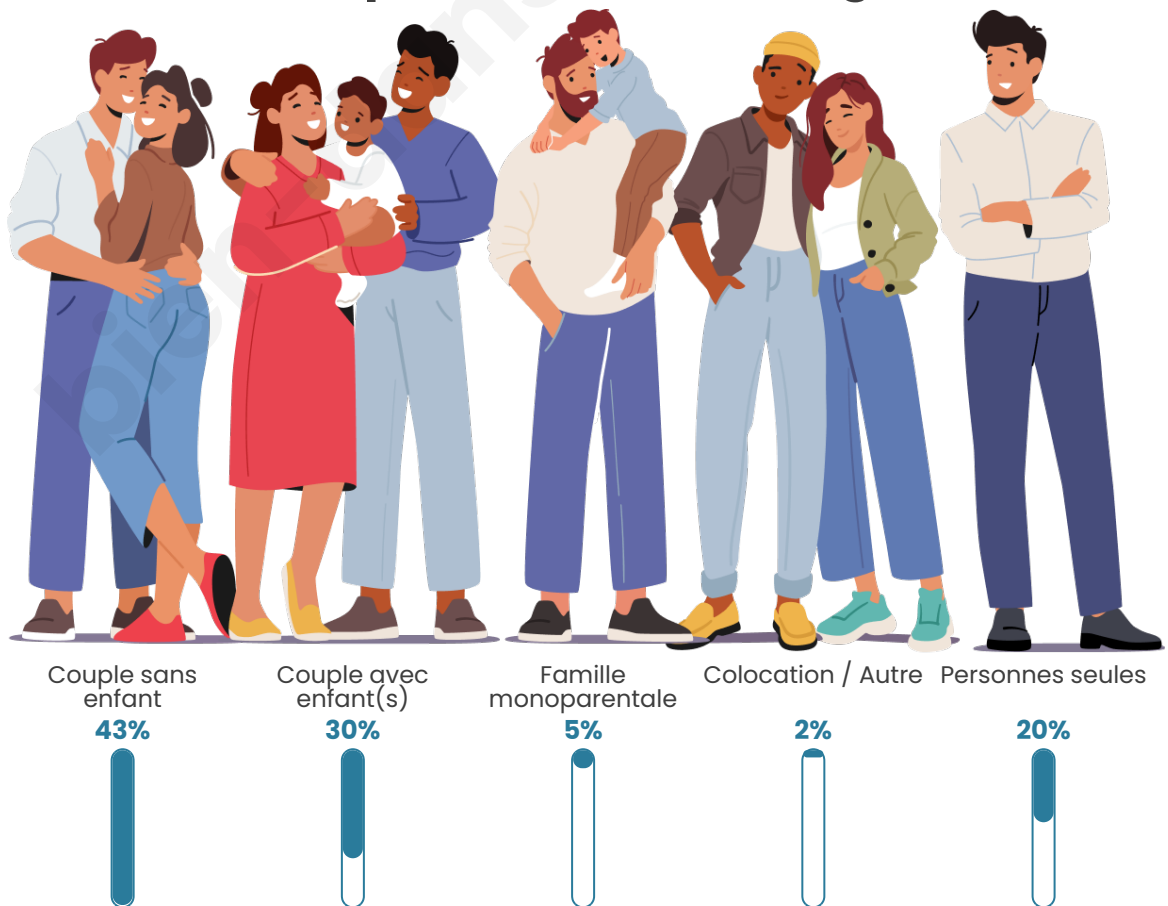

Tranche d'âge

Activité professionnelle

Niveau de diplôme

Composition des ménages

Profils électoraux

Premier tour

	Marine LE PEN	32.86 %
	Emmanuel MACRON	27.21 %
	Jean-Luc MÉLENCHON	11.31 %
	Éric ZEMMOUR	10.95 %
	Jean LASSALLE	4.59 %
	Valérie PÉCRESSÉ	3.53 %
	Yannick JADOT	2.47 %
	Nicolas DUPONT-AIGNAN	2.47 %
	Anne HIDALGO	1.77 %
	Fabien ROUSSEL	1.06 %
	Philippe POUTOU	1.06 %
	Nathalie ARTHAUD	0.71 %