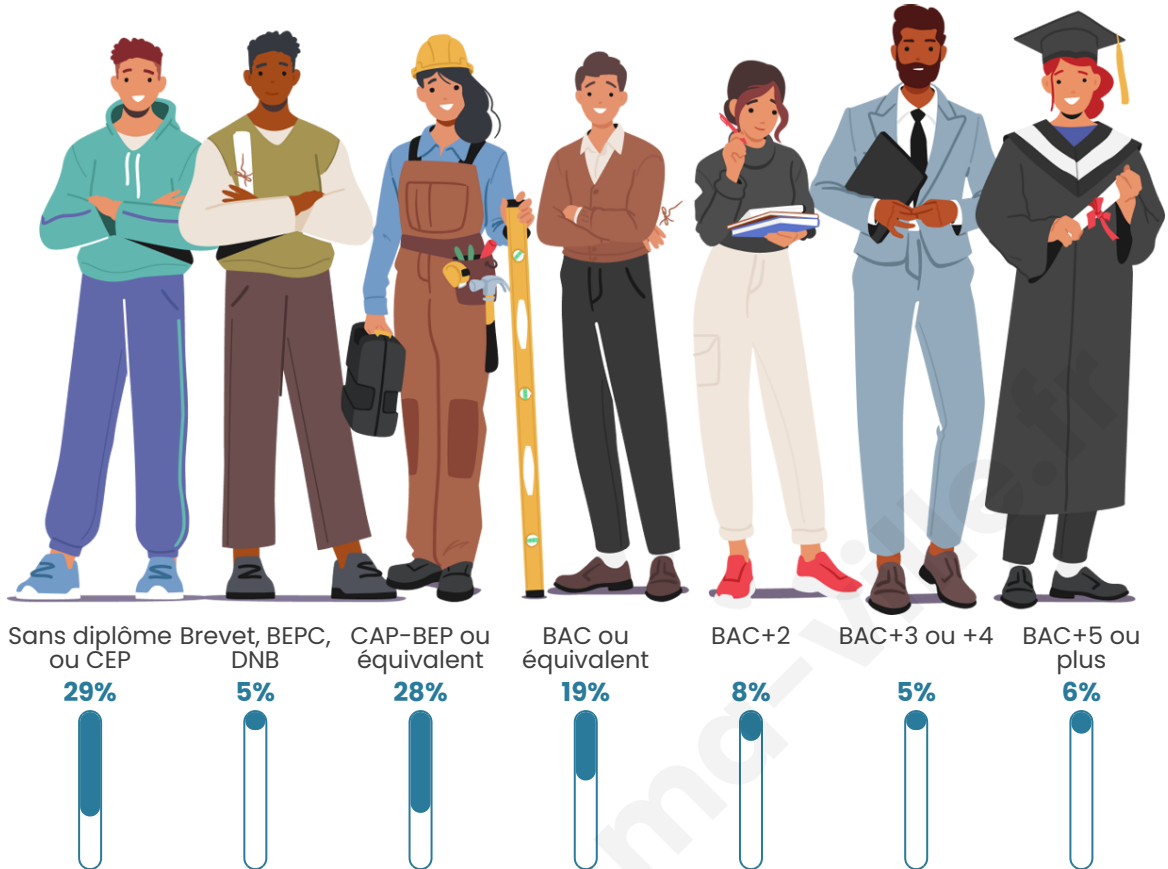

406

Age moyen

43 ans

Pop active

49%

Taux chômage

7.5%

Pop densité

Tranche d'âge

Activité professionnelle

Niveau de diplôme

Composition des ménages

Profils électoraux

Premier tour

	Marine LE PEN	32.86 %
	Emmanuel MACRON	27.21 %
	Jean-Luc MÉLENCHON	11.31 %
	Éric ZEMMOUR	10.95 %
	Jean LASSALLE	4.59 %
	Valérie PÉCRESSÉ	3.53 %
	Yannick JADOT	2.47 %
	Nicolas DUPONT-AIGNAN	2.47 %
	Anne HIDALGO	1.77 %
	Fabien ROUSSEL	1.06 %
	Philippe POUTOU	1.06 %
	Nathalie ARTHAUD	0.71 %