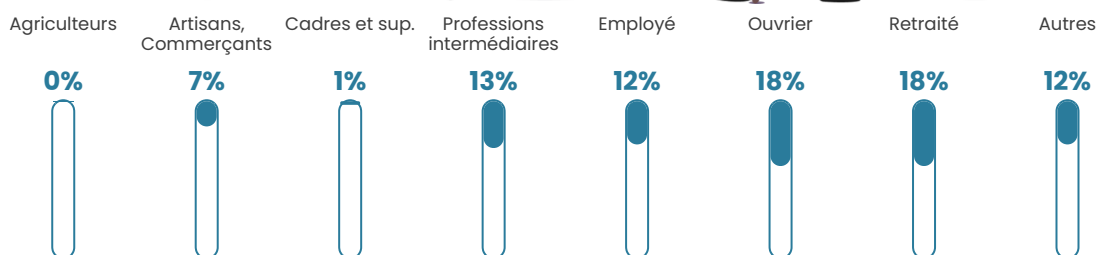

41 h/km²

Revenu moyen

22 420 €/an

Evolution du nombre d'habitants

Sources : Institut national de la statistique et des études économiques (insee) selon Les dernières parutions officielles de 2024 portant sur les années 2020, 2021 et 2022.

Tranche d'âge

Activité professionnelle

Niveau de diplôme

Composition des ménages

Profils électoraux

Premier tour

	Marine LE PEN	32.86 %
	Emmanuel MACRON	27.21 %
	Jean-Luc MÉLENCHON	11.31 %
	Éric ZEMMOUR	10.95 %
	Jean LASSALLE	4.59 %
	Valérie PÉCRESSÉ	3.53 %
	Yannick JADOT	2.47 %
	Nicolas DUPONT-AIGNAN	2.47 %
	Anne HIDALGO	1.77 %
	Fabien ROUSSEL	1.06 %
	Philippe POUTOU	1.06 %
	Nathalie ARTHAUD	0.71 %