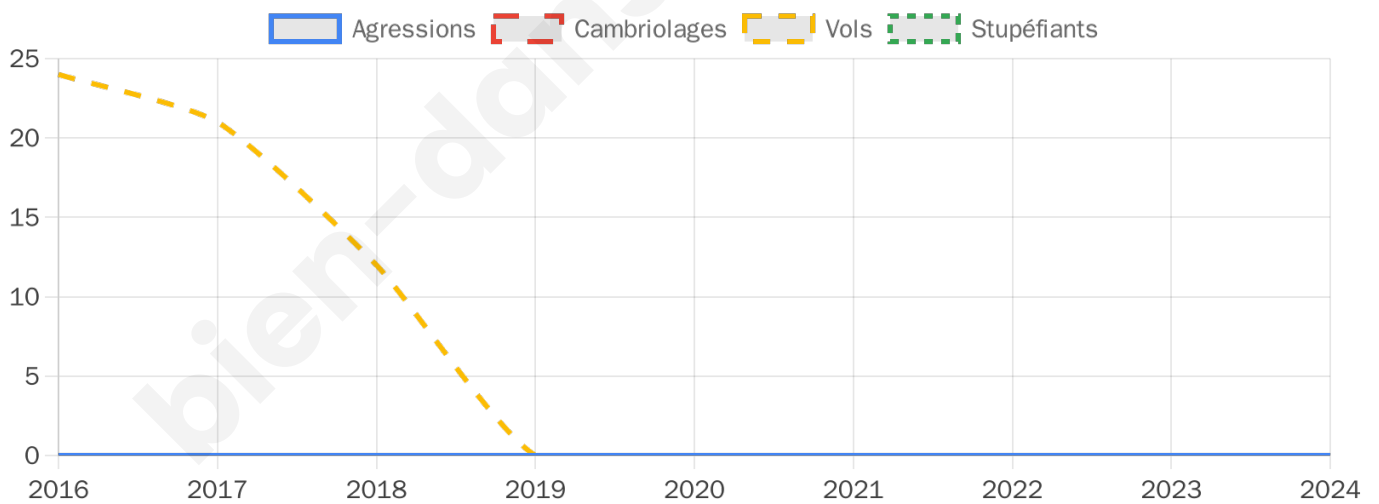

Sécurité

Agressions physiques / sexuelles

0

Cambriolages

0

Vols / dégradations

0

Stupéfiants

0

Evolution du nombre d'infractions