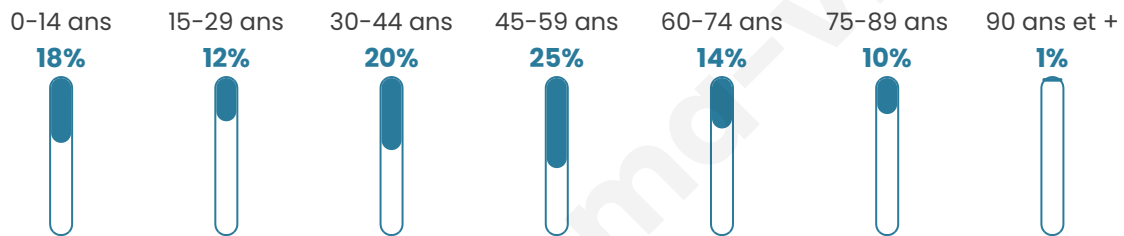

406

Age moyen

43 ans

Pop active

49%

Taux chômage

7.5%

Pop densité

41 h/km²

Revenu moyen

22 420 €/an

Evolution du nombre d'habitants

Sources : Institut national de la statistique et des études économiques (insee) selon Les dernières parutions officielles de 2024 portant sur les années 2020, 2021 et 2022.

Tranche d'âge

Activité professionnelle

Niveau de diplôme

Composition des ménages

Profils électoraux

Premier tour

	Marine LE PEN	32.86 %
	Emmanuel MACRON	27.21 %
	Jean-Luc MÉLENCHON	11.31 %
	Éric ZEMMOUR	10.95 %
	Jean LASSALLE	4.59 %
	Valérie PÉCRESSÉ	3.53 %
	Yannick JADOT	2.47 %
	Nicolas DUPONT-AIGNAN	2.47 %
	Anne HIDALGO	1.77 %
	Fabien ROUSSEL	1.06 %
	Philippe POUTOU	1.06 %
	Nathalie ARTHAUD	0.71 %