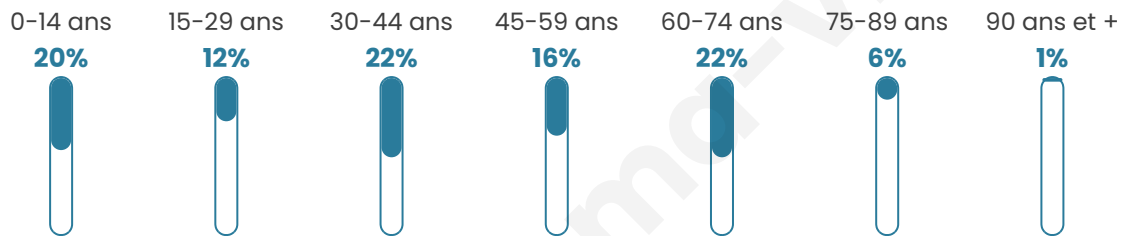

Nombre d'habitants

69

Age moyen

42 ans

Pop active

44.9%

Taux chômage

5.6%

Pop densité

10 h/km²

Revenu moyen

NC

Evolution du nombre d'habitants

Sources : Institut national de la statistique et des études économiques (insee) selon Les dernières parutions officielles de 2024 portant sur les années 2020, 2021 et 2022.

Tranche d'âge

Activité professionnelle

Niveau de diplôme

Composition des ménages

Profils électoraux

Premier tour

	Emmanuel MACRON	21.57 %
	Éric ZEMMOUR	21.57 %
	Marine LE PEN	19.61 %
	Jean-Luc MÉLENCHON	9.80 %
	Valérie PÉCRESSÉ	9.80 %
	Jean LASSALLE	5.88 %
	Nicolas DUPONT-AIGNAN	3.92 %
	Nathalie ARTHAUD	1.96 %
	Fabien ROUSSEL	1.96 %
	Yannick JADOT	1.96 %
	Philippe POUTOU	1.96 %
	Anne HIDALGO	0.00 %

63 inscrits

Participation : 82.54%

Votes blancs : 1.92%

Votes nuls : 0.00%

Second tour

	Emmanuel MACRON	50 %
	Marine LE PEN	50 %

63 inscrits

Participation : 77.78%