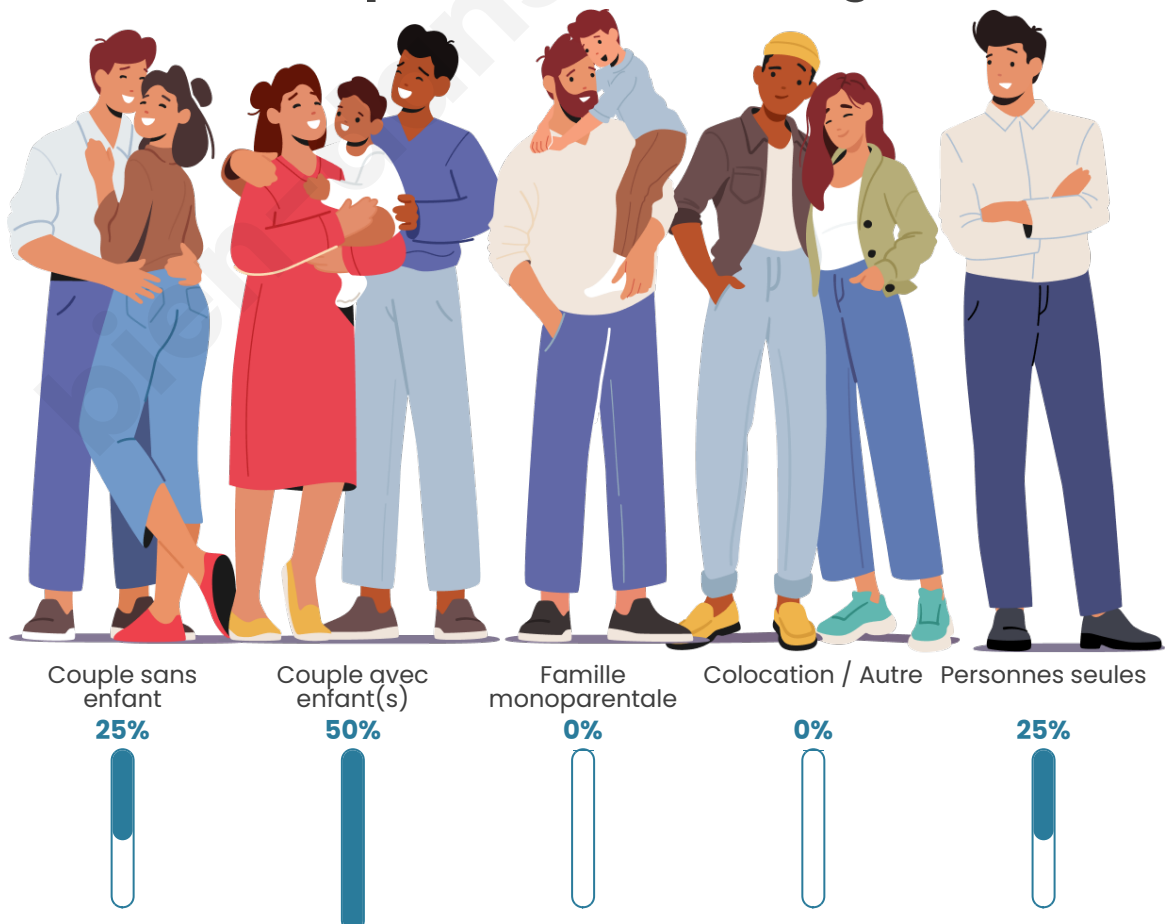

Nombre d'habitants

69

Age moyen

42 ans

Pop active

44.9%

Taux chômage

5.6%

Tranche d'âge

Activité professionnelle

Niveau de diplôme

Composition des ménages

Profils électoraux

Premier tour

	Emmanuel MACRON	21.57 %
	Éric ZEMMOUR	21.57 %
	Marine LE PEN	19.61 %
	Jean-Luc MÉLENCHON	9.80 %
	Valérie PÉCRESSÉ	9.80 %
	Jean LASSALLE	5.88 %
	Nicolas DUPONT-AIGNAN	3.92 %
	Nathalie ARTHAUD	1.96 %
	Fabien ROUSSEL	1.96 %
	Yannick JADOT	1.96 %
	Philippe POUTOU	1.96 %
	Anne HIDALGO	0.00 %