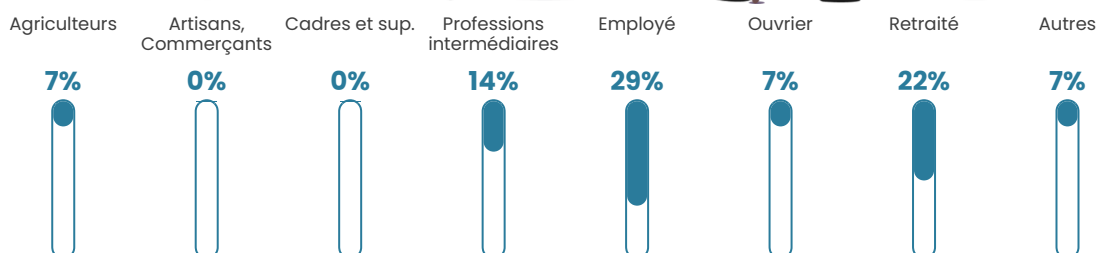

Pop densité

10 h/km²

Revenu moyen

NC

Evolution du nombre d'habitants

Sources : Institut national de la statistique et des études économiques (insee) selon Les dernières parutions officielles de 2024 portant sur les années 2020, 2021 et 2022.

Tranche d'âge

Activité professionnelle

Niveau de diplôme

Composition des ménages

Profils électoraux

Premier tour

	Emmanuel MACRON	21.57 %
	Éric ZEMMOUR	21.57 %
	Marine LE PEN	19.61 %
	Jean-Luc MÉLENCHON	9.80 %
	Valérie PÉCRESSÉ	9.80 %
	Jean LASSALLE	5.88 %
	Nicolas DUPONT-AIGNAN	3.92 %
	Nathalie ARTHAUD	1.96 %
	Fabien ROUSSEL	1.96 %
	Yannick JADOT	1.96 %
	Philippe POUTOU	1.96 %
	Anne HIDALGO	0.00 %