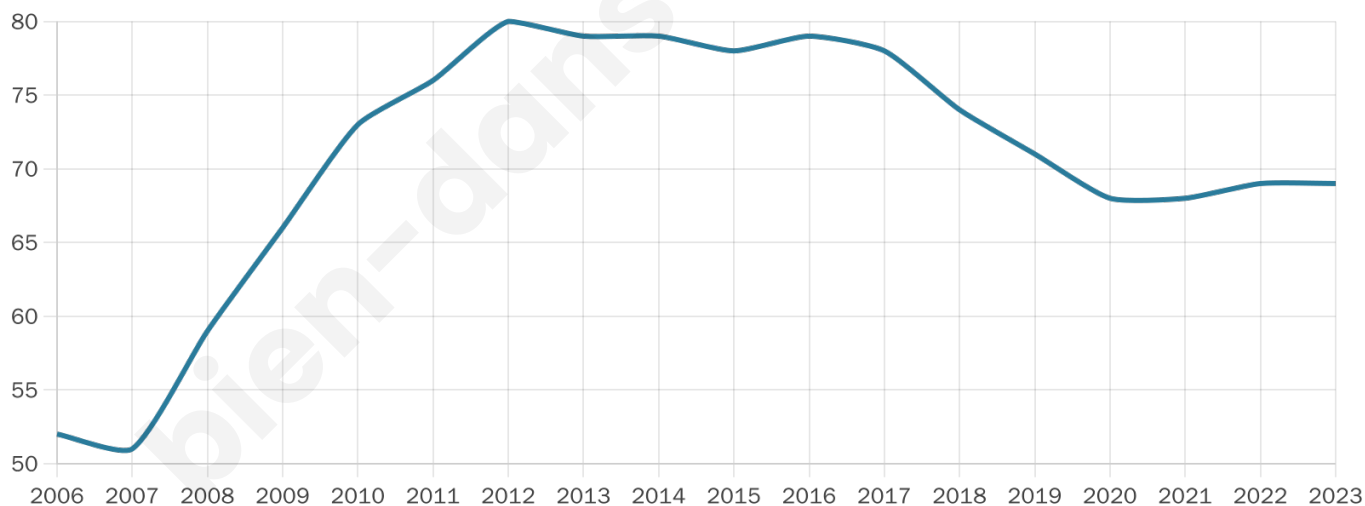

Nombre d'habitants

69

Age moyen

42 ans

Pop active

44.9%

Taux chômage

5.6%

Pop densité

10 h/km²

Revenu moyen

NC

Evolution du nombre d'habitants

Sources : Institut national de la statistique et des études économiques (insee) selon Les dernières parutions officielles de 2024 portant sur les années 2020, 2021 et 2022.

Tranche d'âge

Activité professionnelle

Niveau de diplôme

Composition des ménages

Profils électoraux

Premier tour

	Emmanuel MACRON	21.57 %
	Éric ZEMMOUR	21.57 %
	Marine LE PEN	19.61 %
	Jean-Luc MÉLENCHON	9.80 %
	Valérie PÉCRESSÉ	9.80 %
	Jean LASSALLE	5.88 %
	Nicolas DUPONT-AIGNAN	3.92 %
	Nathalie ARTHAUD	1.96 %
	Fabien ROUSSEL	1.96 %
	Yannick JADOT	1.96 %
	Philippe POUTOU	1.96 %
	Anne HIDALGO	0.00 %