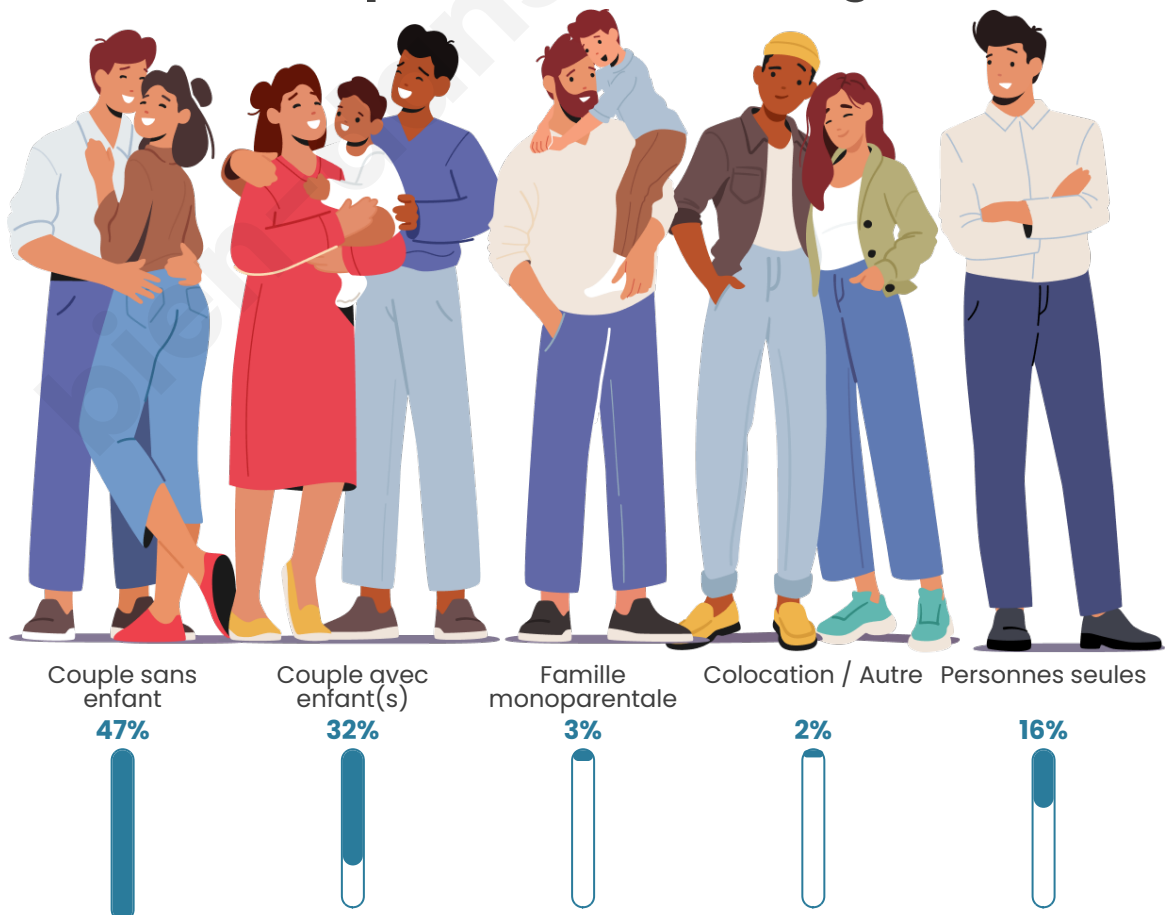

Tranche d'âge

Activité professionnelle

Niveau de diplôme

Composition des ménages

Profils électoraux

Premier tour

	Marine LE PEN	35.81 %
	Emmanuel MACRON	21.58 %
	Jean-Luc MÉLENCHON	13.19 %
	Éric ZEMMOUR	11.35 %
	Jean LASSALLE	5.04 %
	Yannick JADOT	3.12 %
	Valérie PÉCRESSE	2.96 %
	Nicolas DUPONT-AIGNAN	2.64 %
	Fabien ROUSSEL	1.68 %
	Anne HIDALGO	1.44 %
	Philippe POUTOU	0.88 %
	Nathalie ARTHAUD	0.32 %