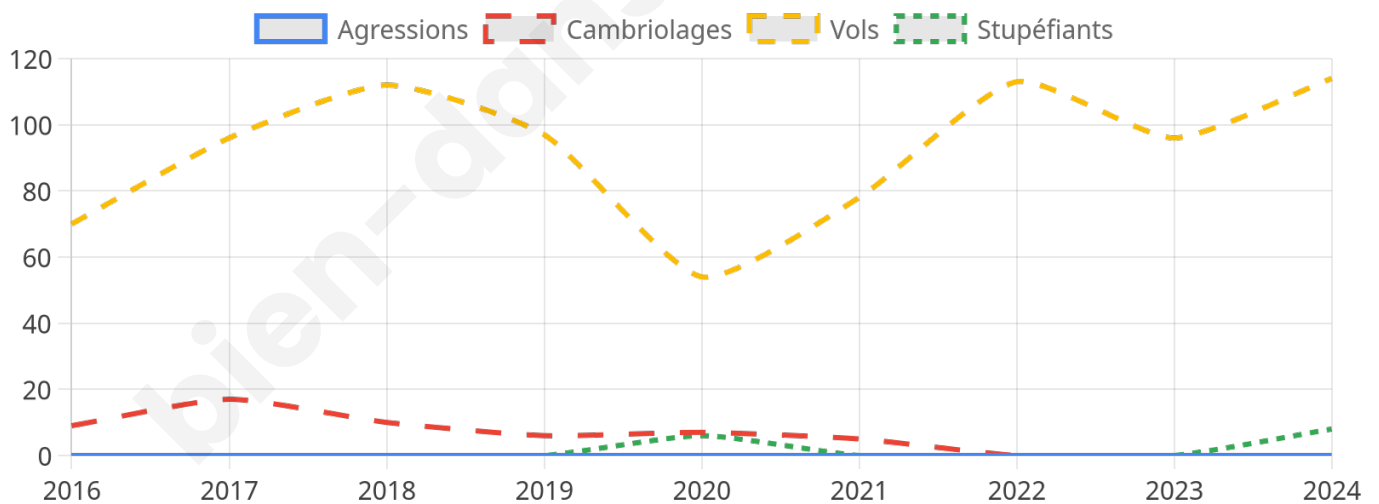

Second tour

	Emmanuel MACRON	39,15 %
	Marine LE PEN	60,85 %

1 614 inscrits

Participation : 76.64%

Votes blancs : 5.98%

Votes nuls : 3.15%

1 614 inscrits

Participation : 79.12%

Votes blancs : 1.33%

Votes nuls : 0.70%

Sécurité

Agressions physiques / sexuelles

0

Cambriolages

0

Vols / dégradations

114

Stupéfiants

8

Evolution du nombre d'infractions

Pour comparer

(en proportion du nombre d'habitants)

Ville Département Région

Sources : Bases statistiques communale, départementale et régionale de la délinquance enregistrée par la police et la gendarmerie nationales selon les dernières parutions officielles de 2025 portant sur l'année 2024 ([data.gouv](https://data.gouv.fr)).