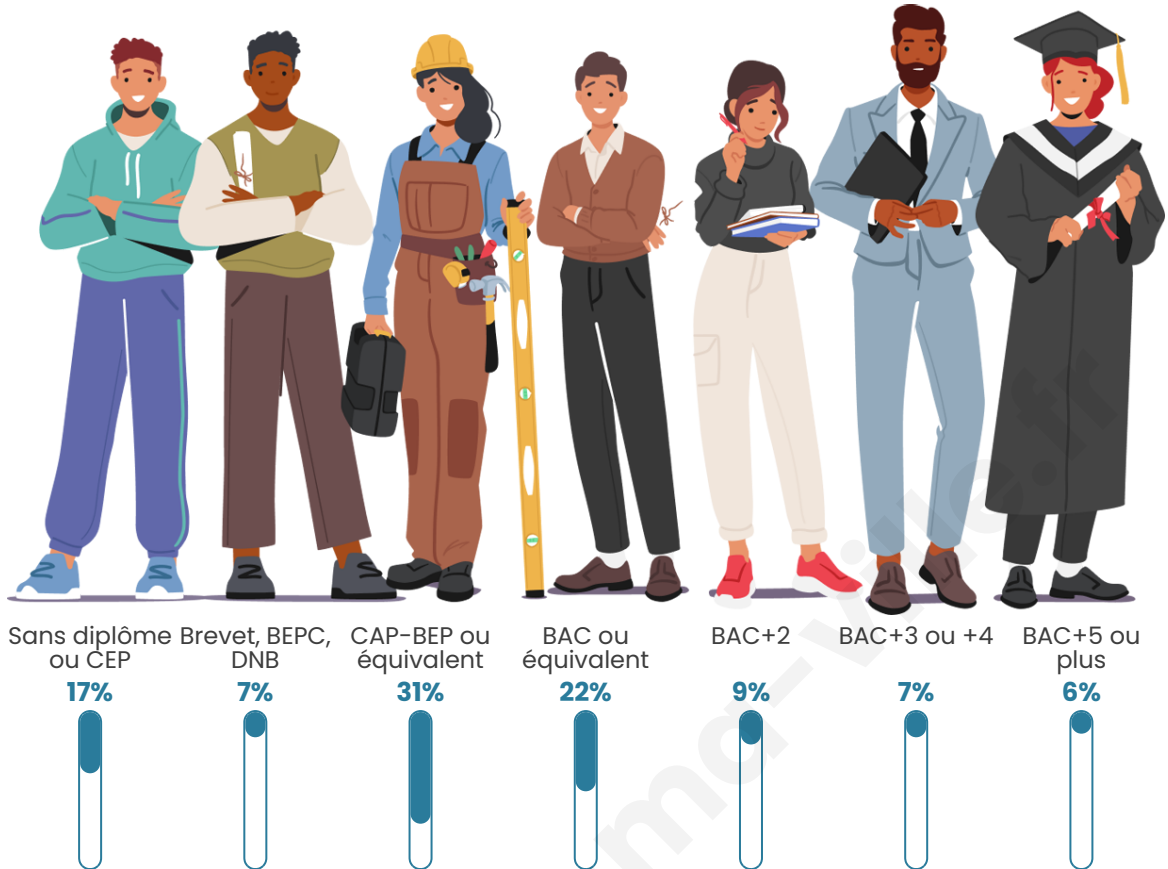

Tranche d'âge

Activité professionnelle

Niveau de diplôme

Composition des ménages

Profils électoraux

Premier tour

	Marine LE PEN	35.81 %
	Emmanuel MACRON	21.58 %
	Jean-Luc MÉLENCHON	13.19 %
	Éric ZEMMOUR	11.35 %
	Jean LASSALLE	5.04 %
	Yannick JADOT	3.12 %
	Valérie PÉCRESSE	2.96 %
	Nicolas DUPONT-AIGNAN	2.64 %
	Fabien ROUSSEL	1.68 %
	Anne HIDALGO	1.44 %
	Philippe POUTOU	0.88 %
	Nathalie ARTHAUD	0.32 %