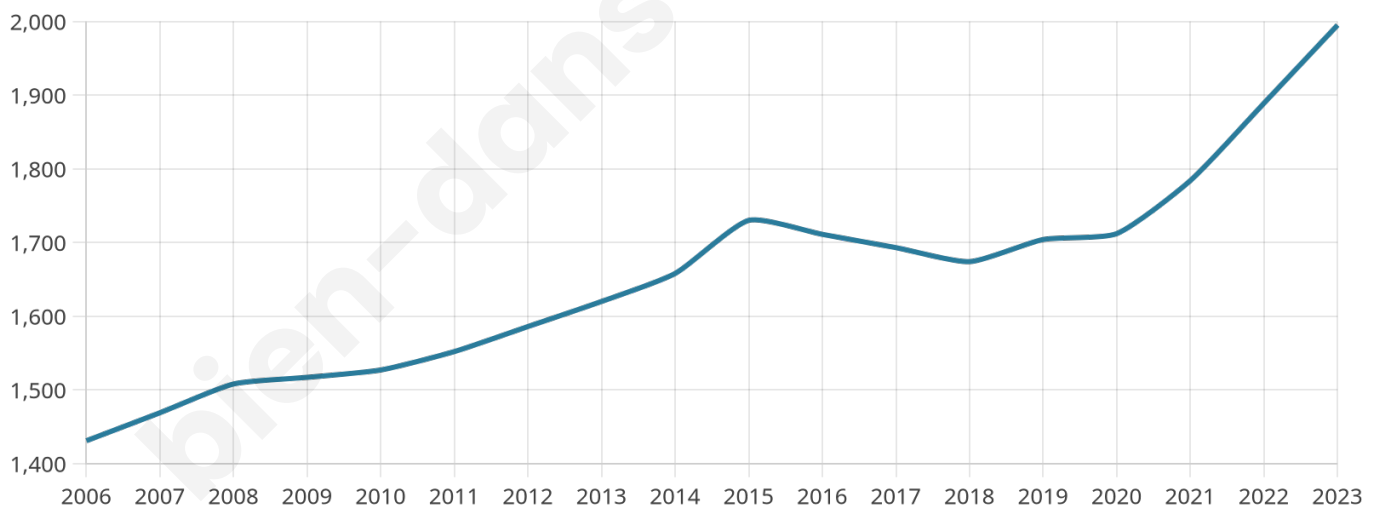

46 ans

Pop active

34%

Taux chômage

10.3%

Pop densité

74 h/km²

Revenu moyen

21 890 €/an

Evolution du nombre d'habitants

Sources : Institut national de la statistique et des études économiques (insee) selon Les dernières parutions officielles de 2024 portant sur les années 2020, 2021 et 2022.