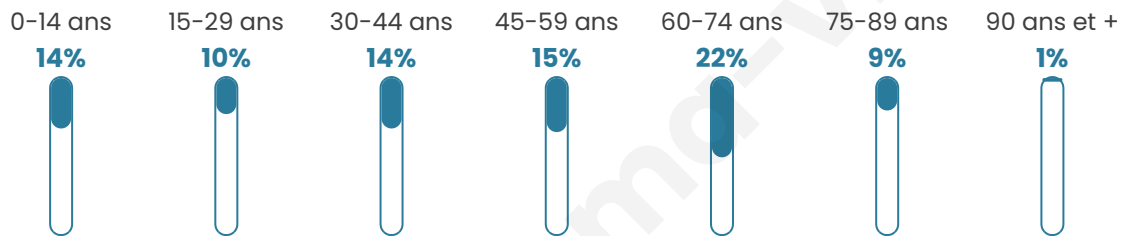

46 ans

Pop active

34%

Taux chômage

10.3%

Pop densité

74 h/km²

Revenu moyen

Tranche d'âge

Activité professionnelle

Niveau de diplôme

Composition des ménages

Profils électoraux

Premier tour

	Marine LE PEN	35.81 %
	Emmanuel MACRON	21.58 %
	Jean-Luc MÉLENCHON	13.19 %
	Éric ZEMMOUR	11.35 %
	Jean LASSALLE	5.04 %
	Yannick JADOT	3.12 %
	Valérie PÉCRESSE	2.96 %
	Nicolas DUPONT-AIGNAN	2.64 %
	Fabien ROUSSEL	1.68 %
	Anne HIDALGO	1.44 %
	Philippe POUTOU	0.88 %
	Nathalie ARTHAUD	0.32 %