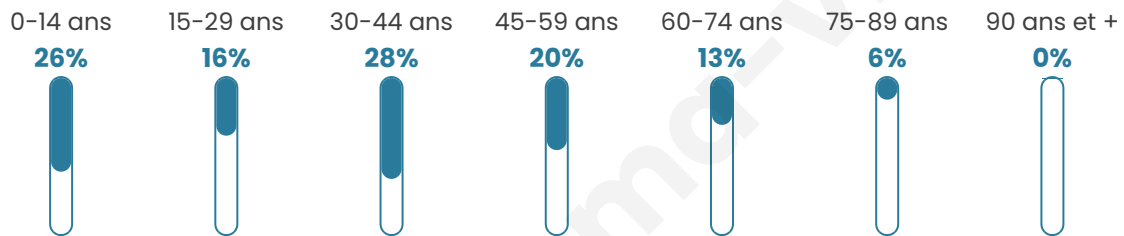

Nombre d'habitants

247

Age moyen

36 ans

Pop active

60.3%

Taux chômage

5.7%

Pop densité

25 h/km²

Revenu moyen

23 340 €/an

Evolution du nombre d'habitants

Sources : Institut national de la statistique et des études économiques (insee) selon Les dernières parutions officielles de 2024 portant sur les années 2020, 2021 et 2022.

Tranche d'âge

Activité professionnelle

Niveau de diplôme

Composition des ménages

Profils électoraux

Premier tour

	Marine LE PEN	39.29 %
	Emmanuel MACRON	22.86 %
	Jean-Luc MÉLENCHON	11.43 %
	Valérie PÉCRESSE	9.29 %
	Éric ZEMMOUR	8.57 %
	Jean LASSALLE	5.00 %
	Yannick JADOT	2.14 %
	Nathalie ARTHAUD	0.71 %
	Philippe POUTOU	0.71 %
	Fabien ROUSSEL	0.00 %
	Anne HIDALGO	0.00 %
	Nicolas DUPONT-AIGNAN	0.00 %

172 inscrits

Participation : 81.98%

Votes blancs : 0.71%

Votes nuls : 0.00%

Second tour

	Emmanuel MACRON	36,22 %
	Marine LE PEN	63,78 %

174 inscrits

Participation : 79.89%