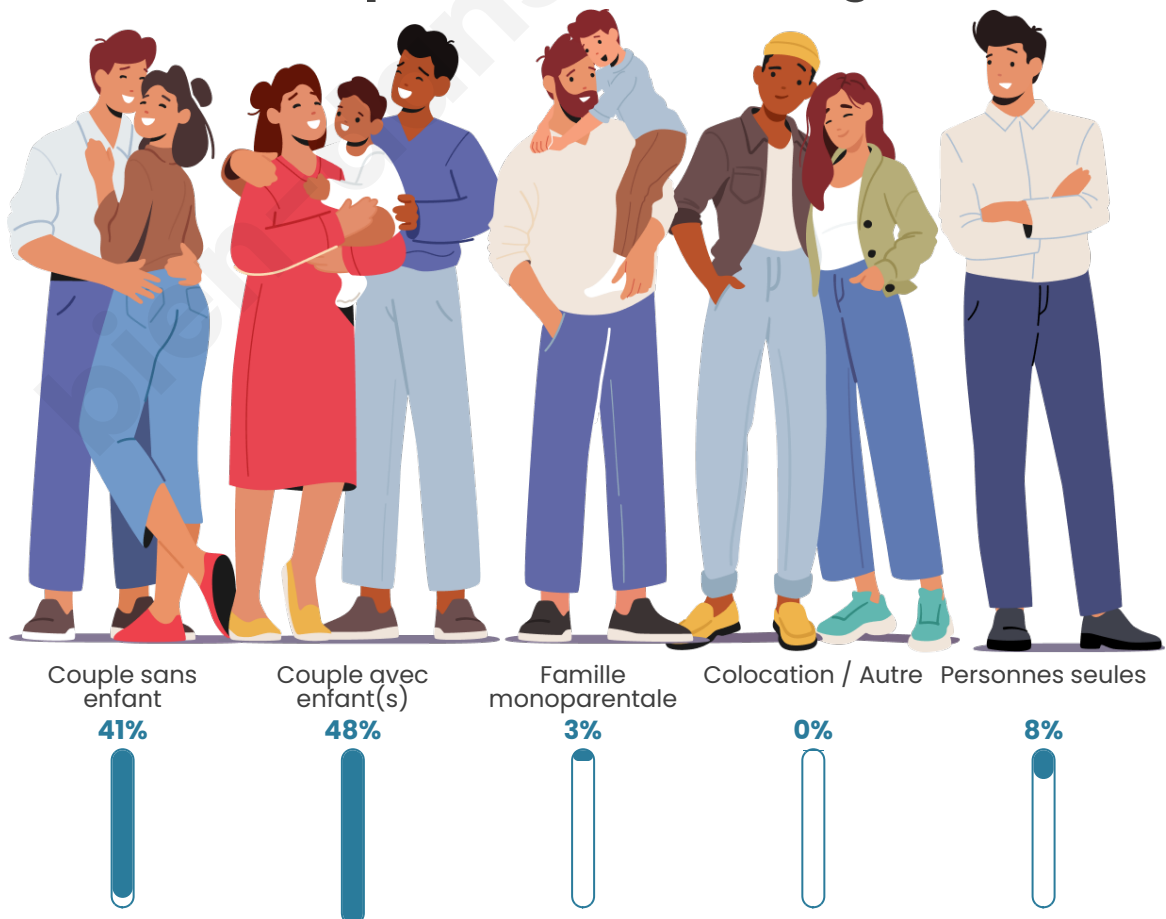

Nombre d'habitants

247

Age moyen

36 ans

Pop active

60.3%

Taux chômage

5.7%

Tranche d'âge

Activité professionnelle

Niveau de diplôme

Composition des ménages

Profils électoraux

Premier tour

	Marine LE PEN	39.29 %
	Emmanuel MACRON	22.86 %
	Jean-Luc MÉLENCHON	11.43 %
	Valérie PÉCRESSE	9.29 %
	Éric ZEMMOUR	8.57 %
	Jean LASSALLE	5.00 %
	Yannick JADOT	2.14 %
	Nathalie ARTHAUD	0.71 %
	Philippe POUTOU	0.71 %
	Fabien ROUSSEL	0.00 %
	Anne HIDALGO	0.00 %
	Nicolas DUPONT-AIGNAN	0.00 %