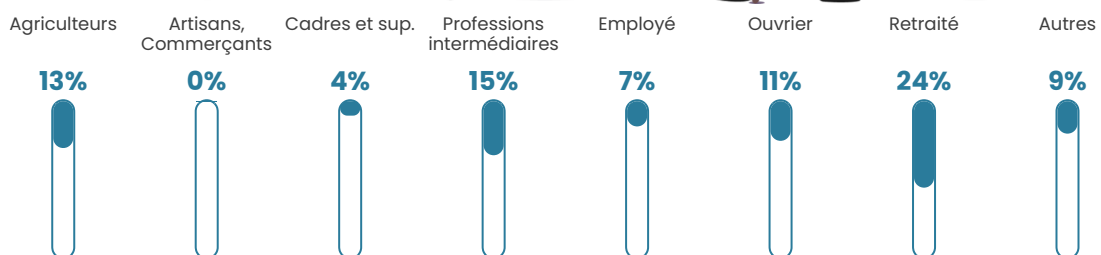

Pop densité

25 h/km²

Revenu moyen

23 340 €/an

Evolution du nombre d'habitants

Sources : Institut national de la statistique et des études économiques (insee) selon Les dernières parutions officielles de 2024 portant sur les années 2020, 2021 et 2022.

Tranche d'âge

Activité professionnelle

Niveau de diplôme

Composition des ménages

Profils électoraux

Premier tour

	Marine LE PEN	39.29 %
	Emmanuel MACRON	22.86 %
	Jean-Luc MÉLENCHON	11.43 %
	Valérie PÉCRESSE	9.29 %
	Éric ZEMMOUR	8.57 %
	Jean LASSALLE	5.00 %
	Yannick JADOT	2.14 %
	Nathalie ARTHAUD	0.71 %
	Philippe POUTOU	0.71 %
	Fabien ROUSSEL	0.00 %
	Anne HIDALGO	0.00 %
	Nicolas DUPONT-AIGNAN	0.00 %