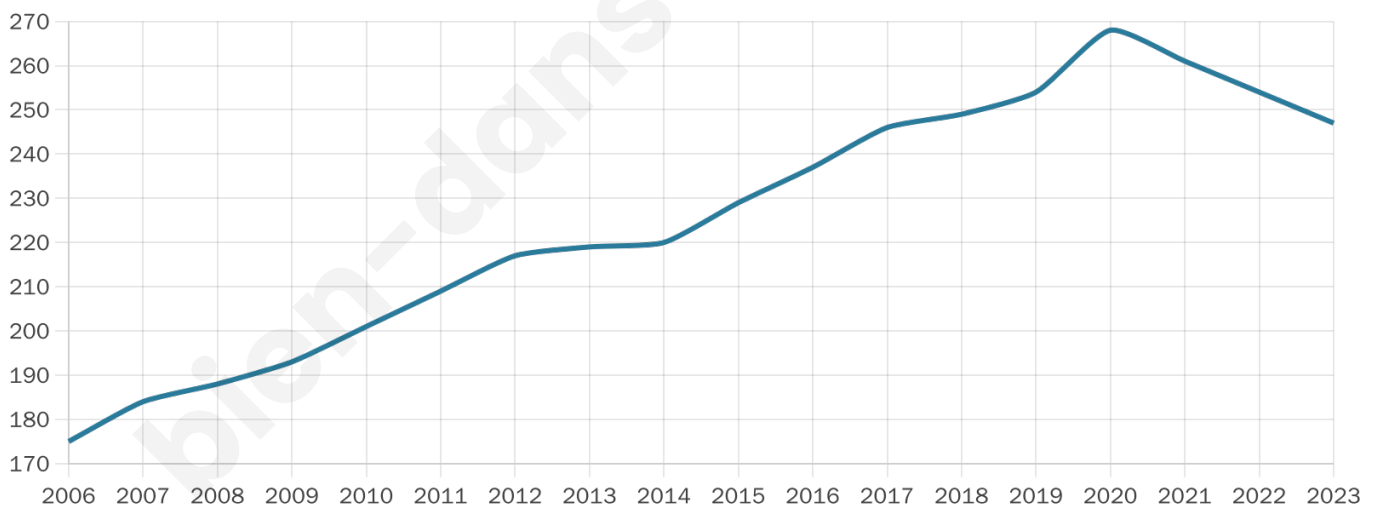

Nombre d'habitants

247

Age moyen

36 ans

Pop active

60.3%

Taux chômage

5.7%

Pop densité

25 h/km²

Revenu moyen

23 340 €/an

Evolution du nombre d'habitants

Sources : Institut national de la statistique et des études économiques (insee) selon Les dernières parutions officielles de 2024 portant sur les années 2020, 2021 et 2022.

Tranche d'âge

Activité professionnelle

Niveau de diplôme

Composition des ménages

Profils électoraux

Premier tour

	Marine LE PEN	39.29 %
	Emmanuel MACRON	22.86 %
	Jean-Luc MÉLENCHON	11.43 %
	Valérie PÉCRESSE	9.29 %
	Éric ZEMMOUR	8.57 %
	Jean LASSALLE	5.00 %
	Yannick JADOT	2.14 %
	Nathalie ARTHAUD	0.71 %
	Philippe POUTOU	0.71 %
	Fabien ROUSSEL	0.00 %
	Anne HIDALGO	0.00 %
	Nicolas DUPONT-AIGNAN	0.00 %