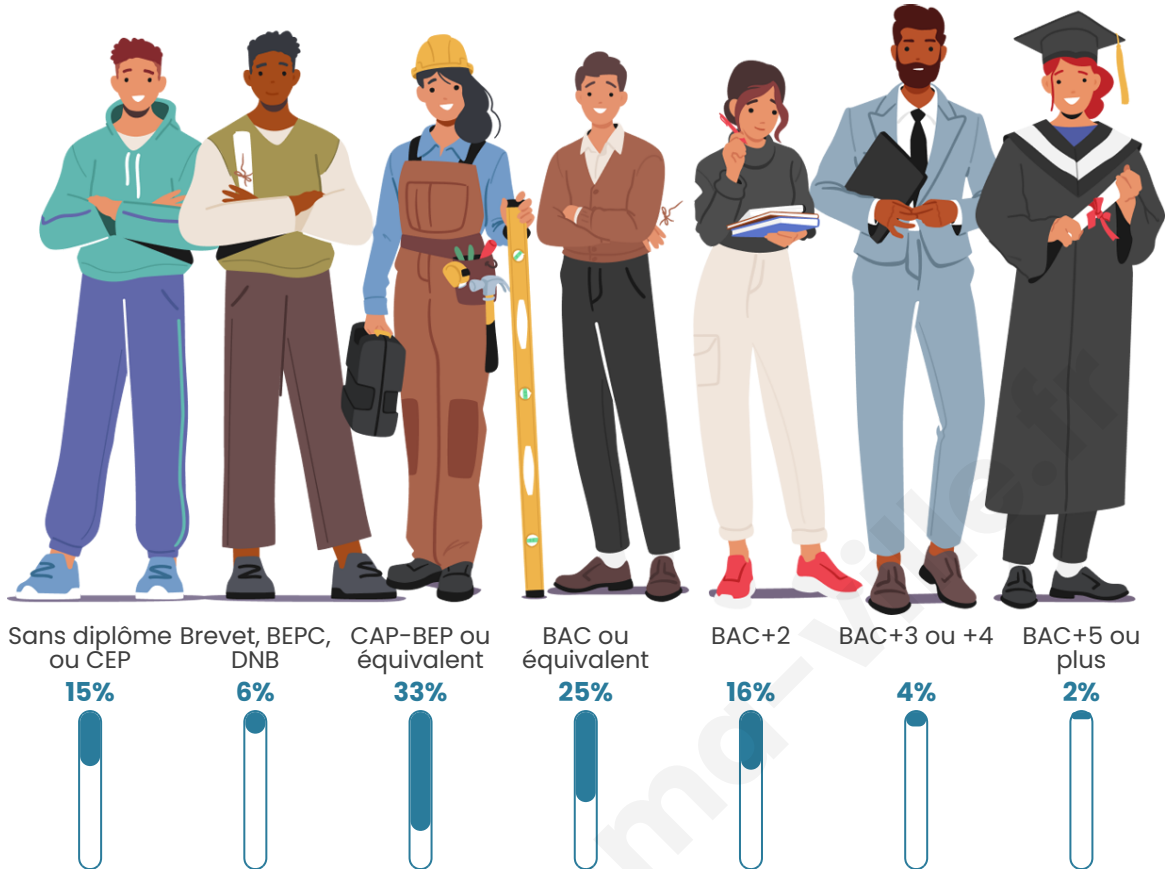

Nombre d'habitants

247

Age moyen

36 ans

Pop active

60.3%

Taux chômage

5.7%

Tranche d'âge

Activité professionnelle

Niveau de diplôme

Composition des ménages

Profils électoraux

Premier tour

	Marine LE PEN	39.29 %
	Emmanuel MACRON	22.86 %
	Jean-Luc MÉLENCHON	11.43 %
	Valérie PÉCRESSE	9.29 %
	Éric ZEMMOUR	8.57 %
	Jean LASSALLE	5.00 %
	Yannick JADOT	2.14 %
	Nathalie ARTHAUD	0.71 %
	Philippe POUTOU	0.71 %
	Fabien ROUSSEL	0.00 %
	Anne HIDALGO	0.00 %
	Nicolas DUPONT-AIGNAN	0.00 %