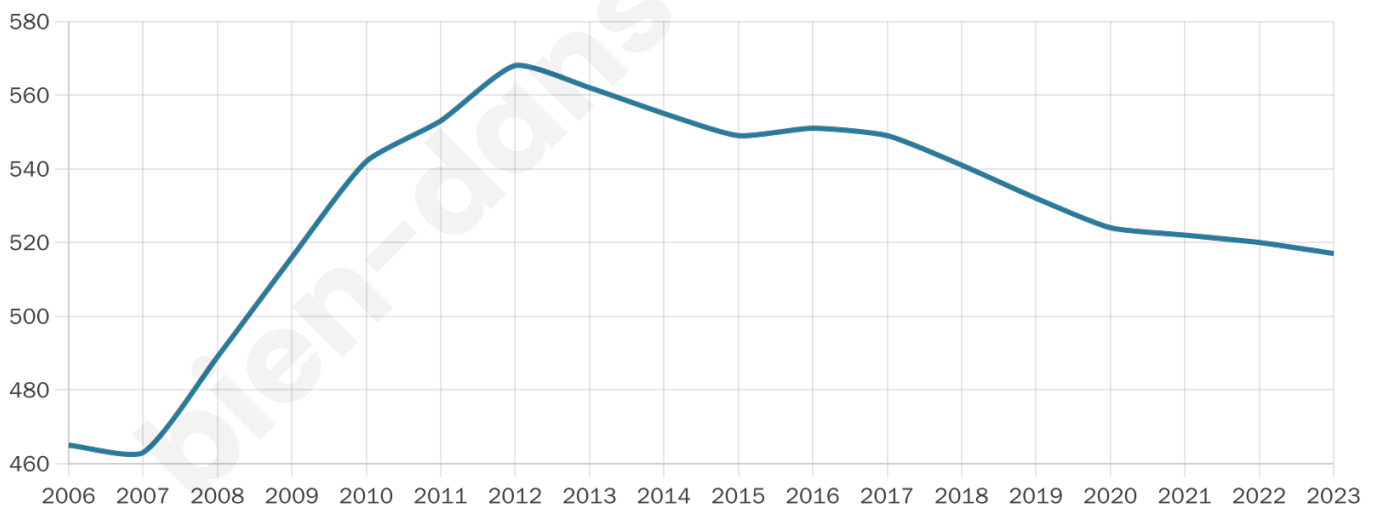

# Statistiques sur la population

Nombre d'habitants

**517**

Age moyen

**43 ans**

Pop active

**49.7%**

Taux chômage

**8.6%**

Pop densité

**40 h/km<sup>2</sup>**

Revenu moyen

**22 170 €/an**

## Evolution du nombre d'habitants

Sources : Institut national de la statistique et des études économiques (insee) selon Les dernières parutions officielles de 2024 portant sur les années 2020, 2021 et 2022.