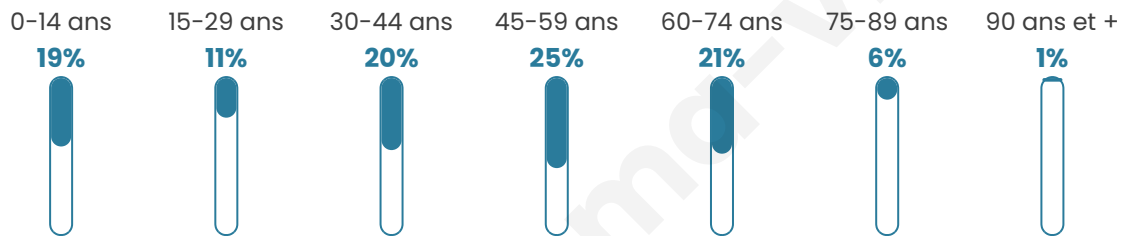

# Statistiques sur la population

Nombre d'habitants

**517**

Age moyen

**43 ans**

Pop active

**49.7%**

Taux chômage

**8.6%**

Pop densité

**40 h/km<sup>2</sup>**

Revenu moyen

**22 170 €/an**

## Evolution du nombre d'habitants

Sources : Institut national de la statistique et des études économiques (insee) selon Les dernières parutions officielles de 2024 portant sur les années 2020, 2021 et 2022.

## Tranche d'âge