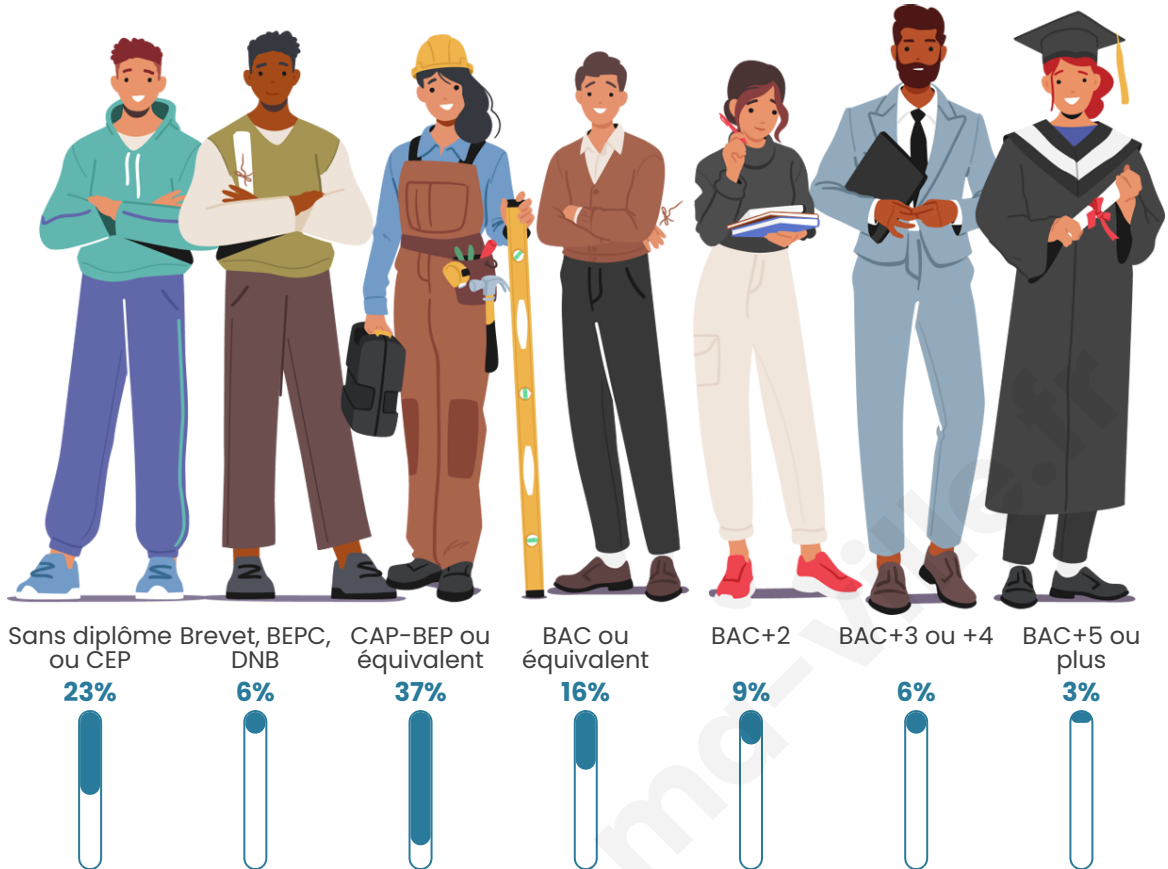

Nombre d'habitants

1 405

Age moyen

45 ans

Pop active

45%

Taux chômage

3.6%

Tranche d'âge

Activité professionnelle

Niveau de diplôme

Composition des ménages

Profils électoraux

Premier tour

	Marine LE PEN	30.67 %
	Emmanuel MACRON	26.67 %
	Jean-Luc MÉLENCHON	16.00 %
	Éric ZEMMOUR	6.79 %
	Jean LASSALLE	4.48 %
	Valérie PÉCRESSÉ	4.48 %
	Fabien ROUSSEL	3.52 %
	Yannick JADOT	2.30 %
	Nicolas DUPONT-AIGNAN	2.18 %
	Anne HIDALGO	1.70 %
	Philippe POUTOU	1.09 %
	Nathalie ARTHAUD	0.12 %