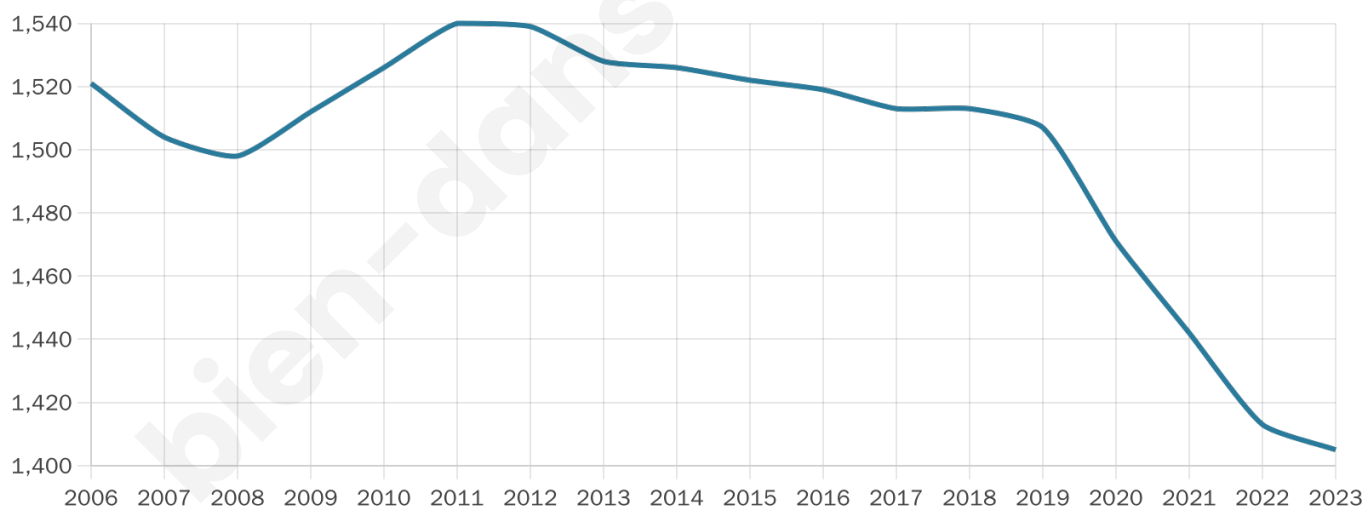

Nombre d'habitants

1 405

Age moyen

45 ans

Pop active

45%

Taux chômage

3.6%

Pop densité

39 h/km²

Revenu moyen

21 680 €/an

Evolution du nombre d'habitants

Sources : Institut national de la statistique et des études économiques (insee) selon Les dernières parutions officielles de 2024 portant sur les années 2020, 2021 et 2022.

Tranche d'âge

Activité professionnelle

Niveau de diplôme

Composition des ménages

Profils électoraux

Premier tour

	Marine LE PEN	30.67 %
	Emmanuel MACRON	26.67 %
	Jean-Luc MÉLENCHON	16.00 %
	Éric ZEMMOUR	6.79 %
	Jean LASSALLE	4.48 %
	Valérie PÉCRESSÉ	4.48 %
	Fabien ROUSSEL	3.52 %
	Yannick JADOT	2.30 %
	Nicolas DUPONT-AIGNAN	2.18 %
	Anne HIDALGO	1.70 %
	Philippe POUTOU	1.09 %
	Nathalie ARTHAUD	0.12 %