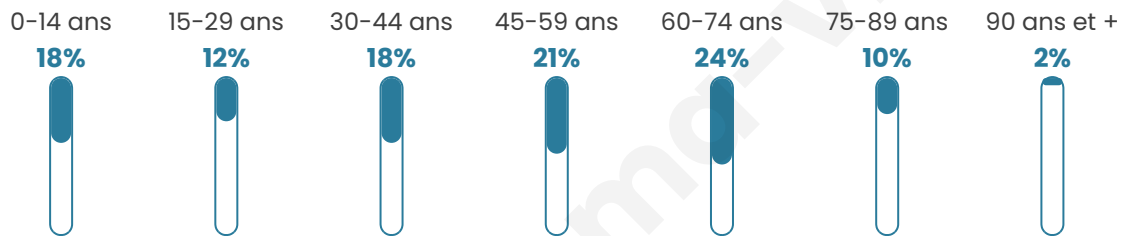

Nombre d'habitants

1 405

Age moyen

45 ans

Pop active

45%

Taux chômage

3.6%

Pop densité

39 h/km²

Revenu moyen

21 680 €/an

Evolution du nombre d'habitants

Sources : Institut national de la statistique et des études économiques (insee) selon Les dernières parutions officielles de 2024 portant sur les années 2020, 2021 et 2022.

Tranche d'âge

Activité professionnelle

Niveau de diplôme

Composition des ménages

Profils électoraux

Premier tour

	Marine LE PEN	30.67 %
	Emmanuel MACRON	26.67 %
	Jean-Luc MÉLENCHON	16.00 %
	Éric ZEMMOUR	6.79 %
	Jean LASSALLE	4.48 %
	Valérie PÉCRESSÉ	4.48 %
	Fabien ROUSSEL	3.52 %
	Yannick JADOT	2.30 %
	Nicolas DUPONT-AIGNAN	2.18 %
	Anne HIDALGO	1.70 %
	Philippe POUTOU	1.09 %
	Nathalie ARTHAUD	0.12 %