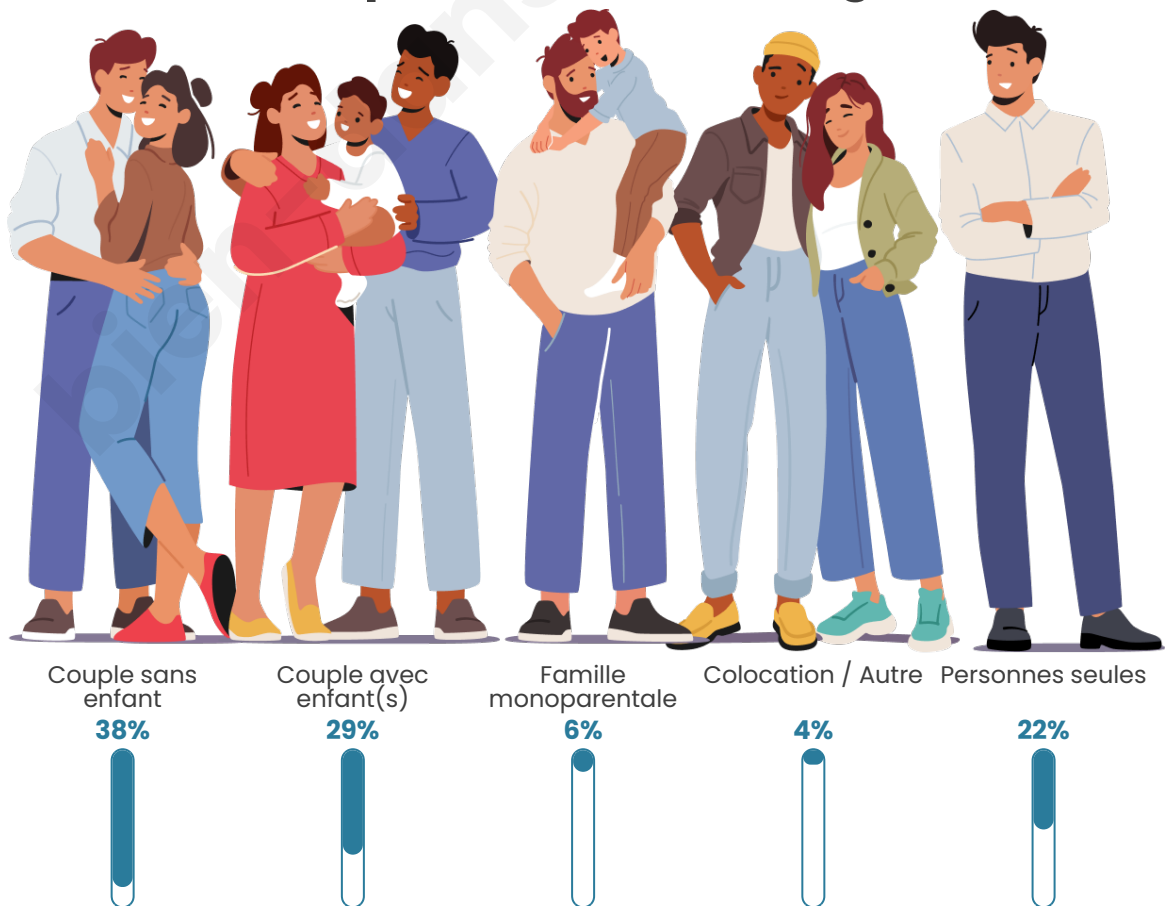

Nombre d'habitants

1 405

Age moyen

45 ans

Pop active

45%

Taux chômage

3.6%

Tranche d'âge

Activité professionnelle

Niveau de diplôme

Composition des ménages

Profils électoraux

Premier tour

	Marine LE PEN	30.67 %
	Emmanuel MACRON	26.67 %
	Jean-Luc MÉLENCHON	16.00 %
	Éric ZEMMOUR	6.79 %
	Jean LASSALLE	4.48 %
	Valérie PÉCRESSÉ	4.48 %
	Fabien ROUSSEL	3.52 %
	Yannick JADOT	2.30 %
	Nicolas DUPONT-AIGNAN	2.18 %
	Anne HIDALGO	1.70 %
	Philippe POUTOU	1.09 %
	Nathalie ARTHAUD	0.12 %