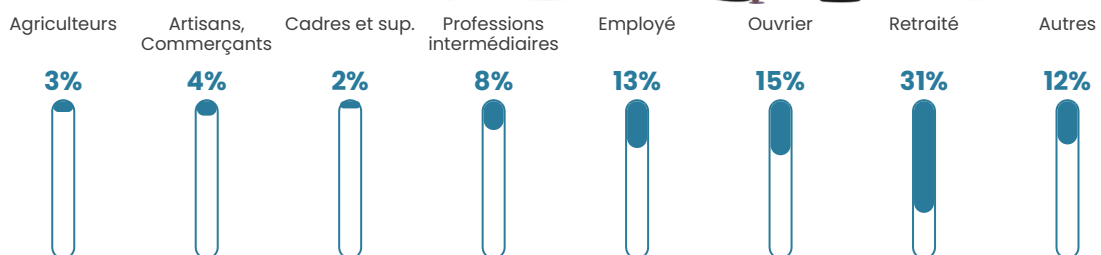

Pop densité

39 h/km²

Revenu moyen

21 680 €/an

Evolution du nombre d'habitants

Sources : Institut national de la statistique et des études économiques (insee) selon Les dernières parutions officielles de 2024 portant sur les années 2020, 2021 et 2022.

Tranche d'âge

Activité professionnelle

Niveau de diplôme

Composition des ménages

Profils électoraux

Premier tour

	Marine LE PEN	30.67 %
	Emmanuel MACRON	26.67 %
	Jean-Luc MÉLENCHON	16.00 %
	Éric ZEMMOUR	6.79 %
	Jean LASSALLE	4.48 %
	Valérie PÉCRESSÉ	4.48 %
	Fabien ROUSSEL	3.52 %
	Yannick JADOT	2.30 %
	Nicolas DUPONT-AIGNAN	2.18 %
	Anne HIDALGO	1.70 %
	Philippe POUTOU	1.09 %
	Nathalie ARTHAUD	0.12 %