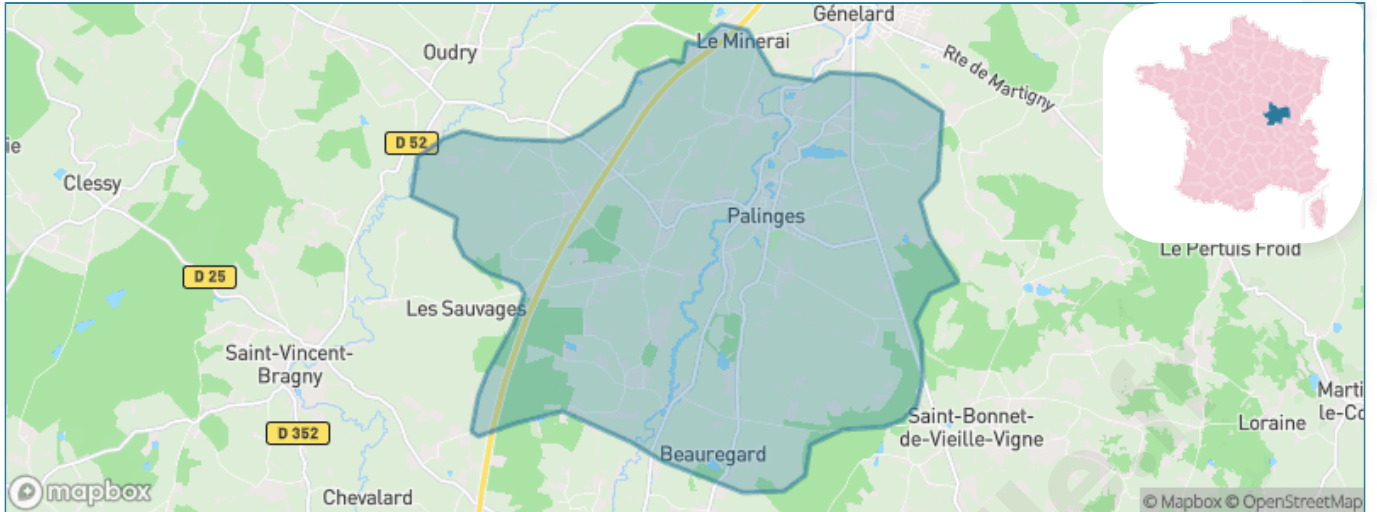

Version web

Ville de Palinges

Présenté par

BIEN dans
ma **VILLE** 

Sommaire

Situation géographique	3
Statistiques sur la population	4
Evolution du nombre d'habitants	4
Tranche d'âge	5
0-14 ans	5
15-29 ans	5
30-44 ans	5
45-59 ans	5
60-74 ans	5
75-89 ans	5
90 ans et +	5
Activité professionnelle	5
Agriculteurs	5
Artisans, Commerçants	5
Cadres et sup.	5
Professions intermédiaires	5
Employé	5
Ouvrier	5
Retraité	5
Autres	5
Niveau de diplôme	6
Sans diplôme ou CEP	6
Brevet, BEPC, DNB	6
CAP-BEP ou équivalent	6
BAC ou équivalent	6
BAC+2	6
BAC+3 ou +4	6
BAC+5 ou plus	6
Composition des ménages	6
Couple sans enfant	6
Couple avec enfant(s)	6
Famille monoparentale	6
Colocation / Autre	6
Personnes seules	6
Profil électoraux	7
Premier tour	7
Sécurité	8
Evolution du nombre d'infractions	8
Pour comparer	9
Services à la population	10
Commerce	10
Éducation	10
Villes autour de Palinges	11
Avis sur la ville de Palinges	12
Moyenne par critère	12
Villes autour de Palinges	12
Répartition des avis par note	12
Répartition des avis par note	12

Situation géographique

i Informations clés

- **Région** : Bourgogne-Franche-Comté
- **Département** : Saône-et-Loire
- **Code postal** : 71430
- **Superficie** : 36 km²

RÉGION
BOURGOGNE
FRANCHE
COMTE

Statistiques sur la population