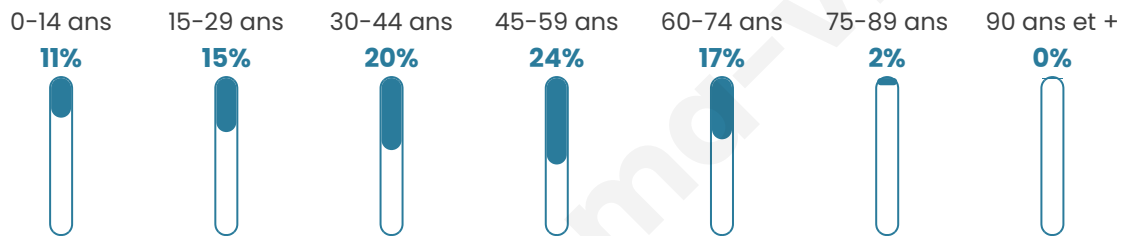

# Statistiques sur la population

Nombre d'habitants

**200**

Age moyen

**42 ans**

Pop active

**30.5%**

Taux chômage

**0%**

Pop densité

**25 h/km<sup>2</sup>**

Revenu moyen

**23 450 €/an**

## Evolution du nombre d'habitants

Sources : Institut national de la statistique et des études économiques (insee) selon Les dernières parutions officielles de 2024 portant sur les années 2020, 2021 et 2022.

## Tranche d'âge