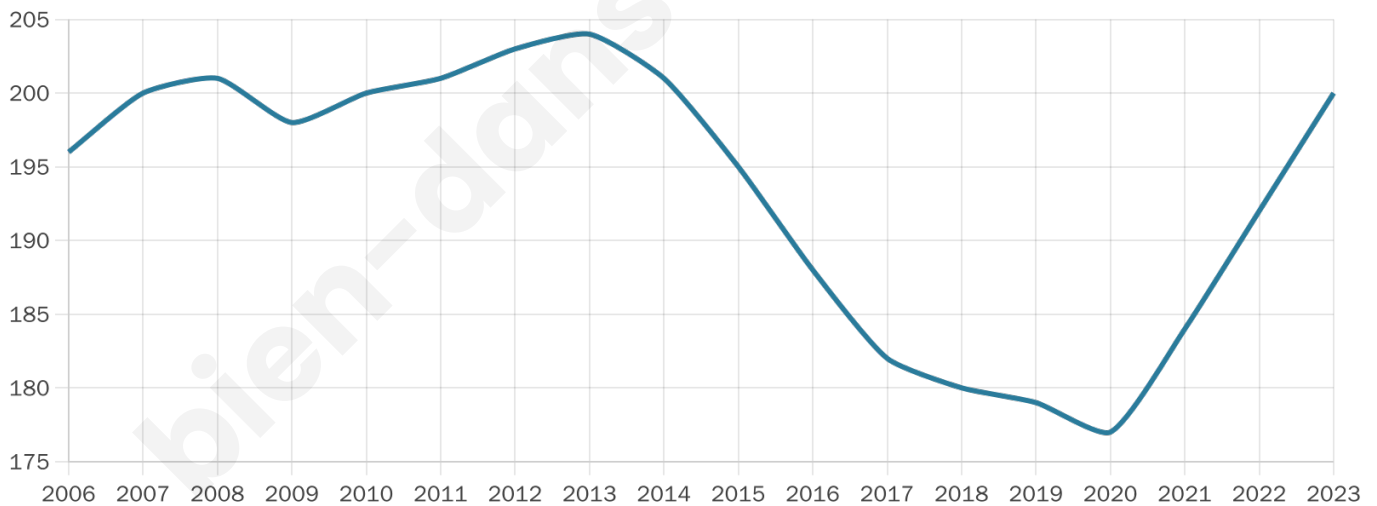

# Statistiques sur la population

Nombre d'habitants

**200**

Age moyen

**42 ans**

Pop active

**30.5%**

Taux chômage

**0%**

Pop densité

**25 h/km<sup>2</sup>**

Revenu moyen

**23 450 €/an**

## Evolution du nombre d'habitants

Sources : Institut national de la statistique et des études économiques (insee) selon Les dernières parutions officielles de 2024 portant sur les années 2020, 2021 et 2022.