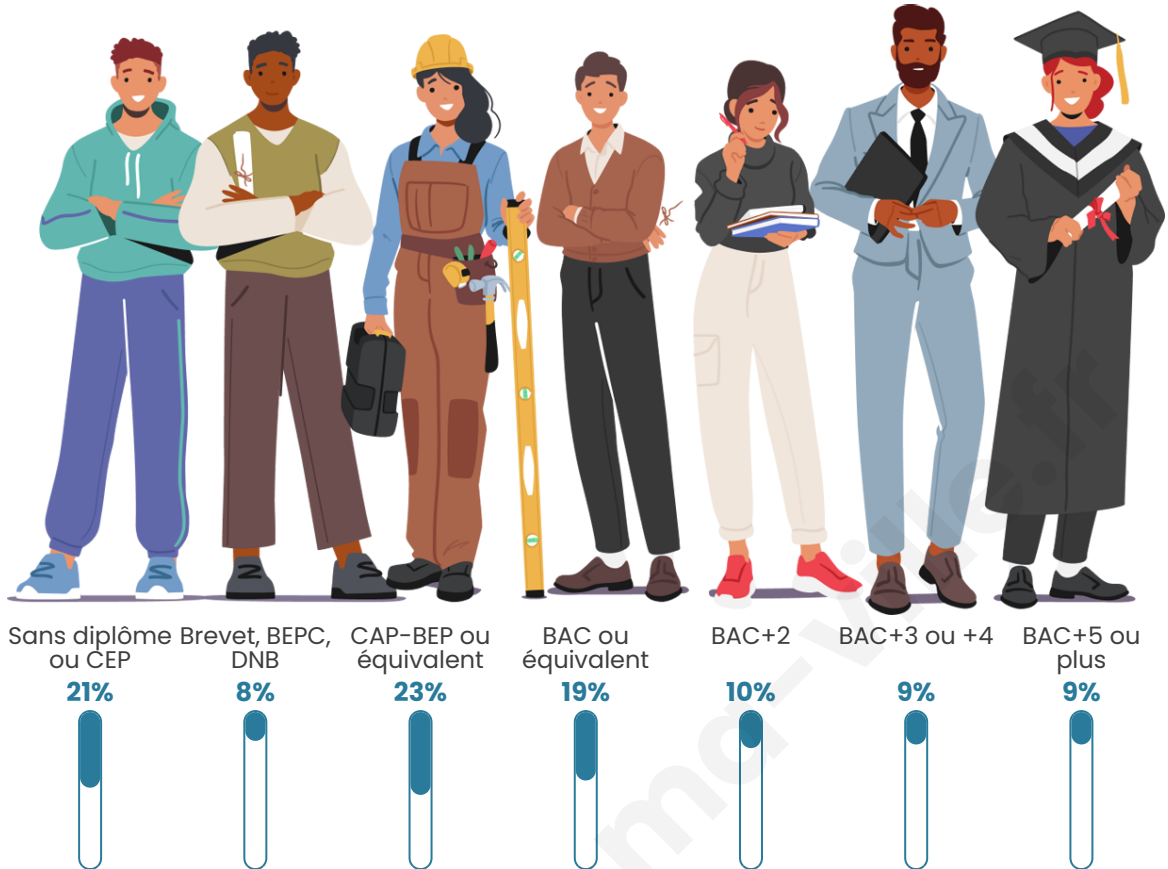

Tranche d'âge

Activité professionnelle

Niveau de diplôme

Composition des ménages

Profils électoraux

Premier tour

	Marine LE PEN	32.82 %
	Emmanuel MACRON	22.94 %
	Jean-Luc MÉLENCHON	13.87 %
	Éric ZEMMOUR	13.84 %
	Valérie PÉCRESSE	5.09 %
	Yannick JADOT	3.24 %
	Jean LASSALLE	2.66 %
	Fabien ROUSSEL	1.98 %
	Nicolas DUPONT-AIGNAN	1.51 %
	Anne HIDALGO	1.00 %
	Philippe POUTOU	0.60 %
	Nathalie ARTHAUD	0.45 %