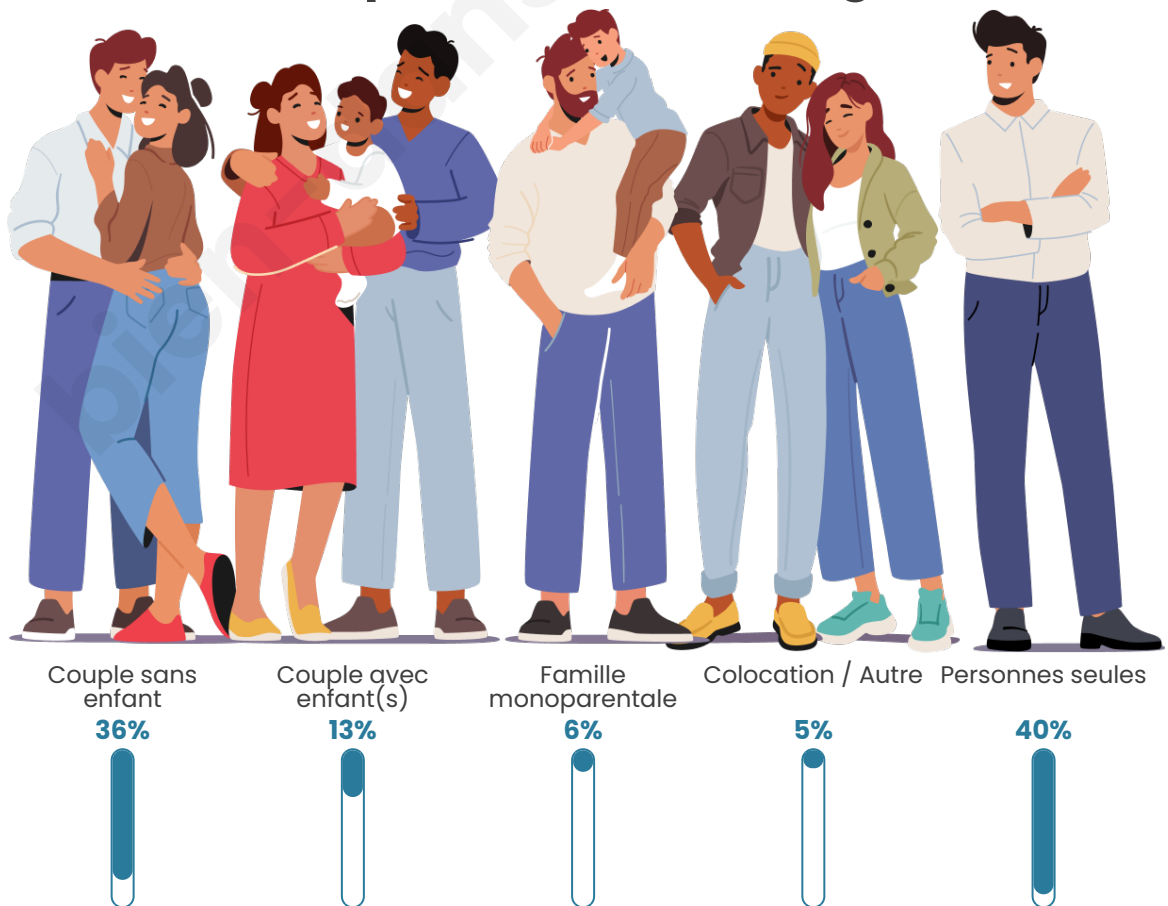

Tranche d'âge

Activité professionnelle

Niveau de diplôme

Composition des ménages

Profils électoraux

Premier tour

	Marine LE PEN	32.82 %
	Emmanuel MACRON	22.94 %
	Jean-Luc MÉLENCHON	13.87 %
	Éric ZEMMOUR	13.84 %
	Valérie PÉCRESSE	5.09 %
	Yannick JADOT	3.24 %
	Jean LASSALLE	2.66 %
	Fabien ROUSSEL	1.98 %
	Nicolas DUPONT-AIGNAN	1.51 %
	Anne HIDALGO	1.00 %
	Philippe POUTOU	0.60 %
	Nathalie ARTHAUD	0.45 %