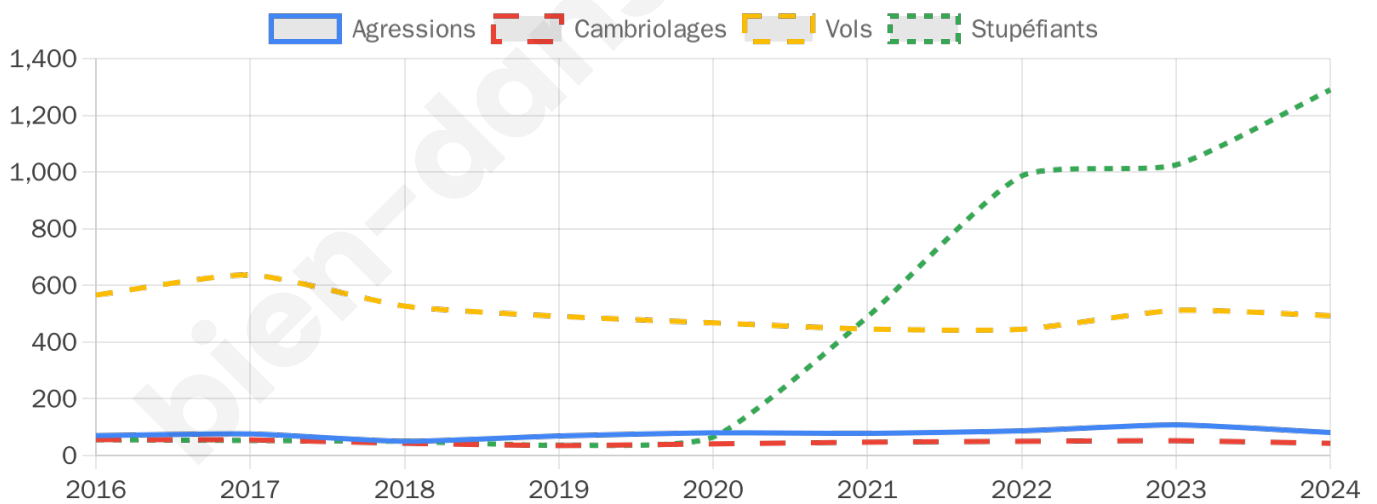

6 217 inscrits

Participation : 77.05%

Votes blancs : 1.98%

Votes nuls : 0.00%

Second tour

	Emmanuel MACRON	43,63 %
	Marine LE PEN	56,37 %

6 209 inscrits

Participation : 75.81%

Votes blancs : 7.63%

Votes nuls : 0%

Sécurité

Agressions physiques / sexuelles

81

Cambriolages

43

Vols / dégradations

493

Stupéfiants

1 290

Evolution du nombre d'infractions

Pour comparer

(en proportion du nombre d'habitants)

Sources : Bases statistiques communale, départementale et régionale de la délinquance enregistrée par la police et la gendarmerie nationales selon les dernières parutions officielles de 2025 portant sur l'année 2024 ([data.gouv](https://data.gouv.fr)).