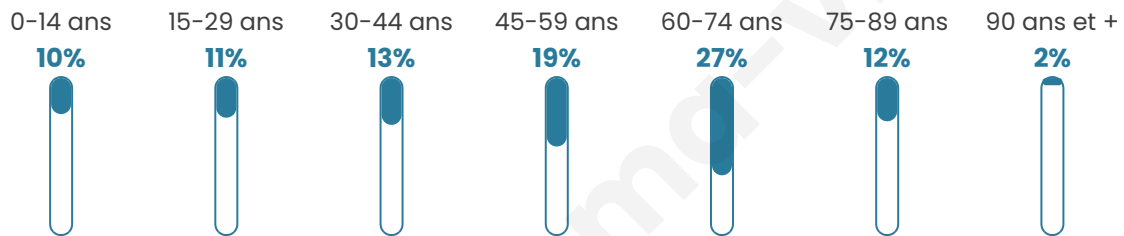

50 ans

Pop active

35.3%

Taux chômage

9.2%

Pop densité

3 067 h/km²

Revenu moyen

22 190 €/an

Evolution du nombre d'habitants

Sources : Institut national de la statistique et des études économiques (insee) selon Les dernières parutions officielles de 2024 portant sur les années 2020, 2021 et 2022.

Tranche d'âge

Activité professionnelle

Niveau de diplôme

Composition des ménages

Profils électoraux

Premier tour

	Marine LE PEN	32.82 %
	Emmanuel MACRON	22.94 %
	Jean-Luc MÉLENCHON	13.87 %
	Éric ZEMMOUR	13.84 %
	Valérie PÉCRESSE	5.09 %
	Yannick JADOT	3.24 %
	Jean LASSALLE	2.66 %
	Fabien ROUSSEL	1.98 %
	Nicolas DUPONT-AIGNAN	1.51 %
	Anne HIDALGO	1.00 %
	Philippe POUTOU	0.60 %
	Nathalie ARTHAUD	0.45 %