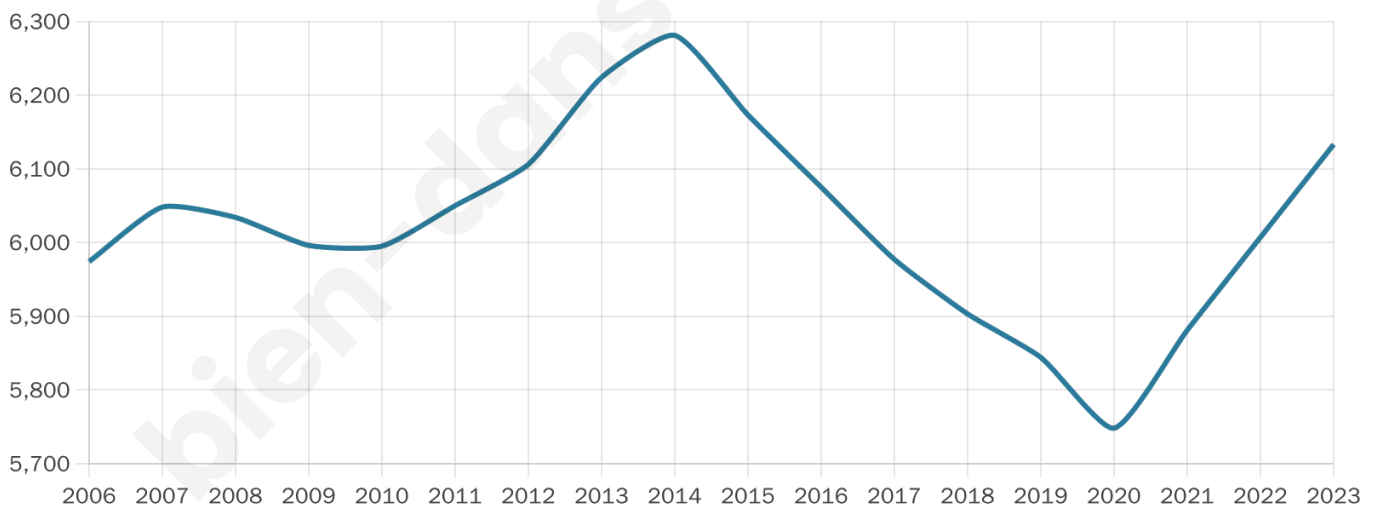

50 ans

Pop active

35.3%

Taux chômage

9.2%

Pop densité

3 067 h/km²

Revenu moyen

22 190 €/an

Evolution du nombre d'habitants

Sources : Institut national de la statistique et des études économiques (insee) selon Les dernières parutions officielles de 2024 portant sur les années 2020, 2021 et 2022.