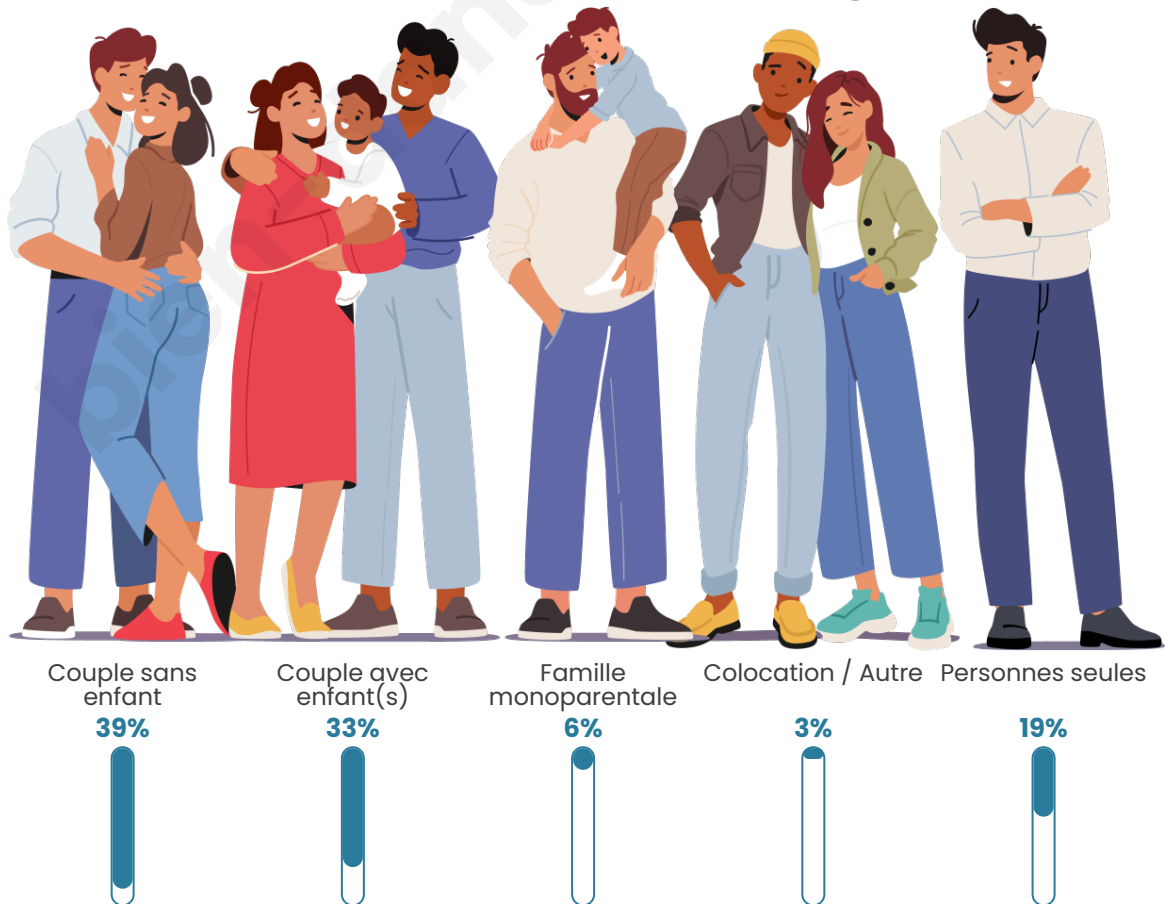

Tranche d'âge

Activité professionnelle

Niveau de diplôme

Composition des ménages

Profils électoraux

Premier tour

	Marine LE PEN	32.67 %
	Emmanuel MACRON	21.03 %
	Jean-Luc MÉLENCHON	20.03 %
	Éric ZEMMOUR	8.81 %
	Jean LASSALLE	4.46 %
	Valérie PÉCRESSE	3.36 %
	Fabien ROUSSEL	2.46 %
	Yannick JADOT	2.46 %
	Nicolas DUPONT-AIGNAN	1.94 %
	Anne HIDALGO	1.73 %
	Philippe POUTOU	0.89 %
	Nathalie ARTHAUD	0.16 %