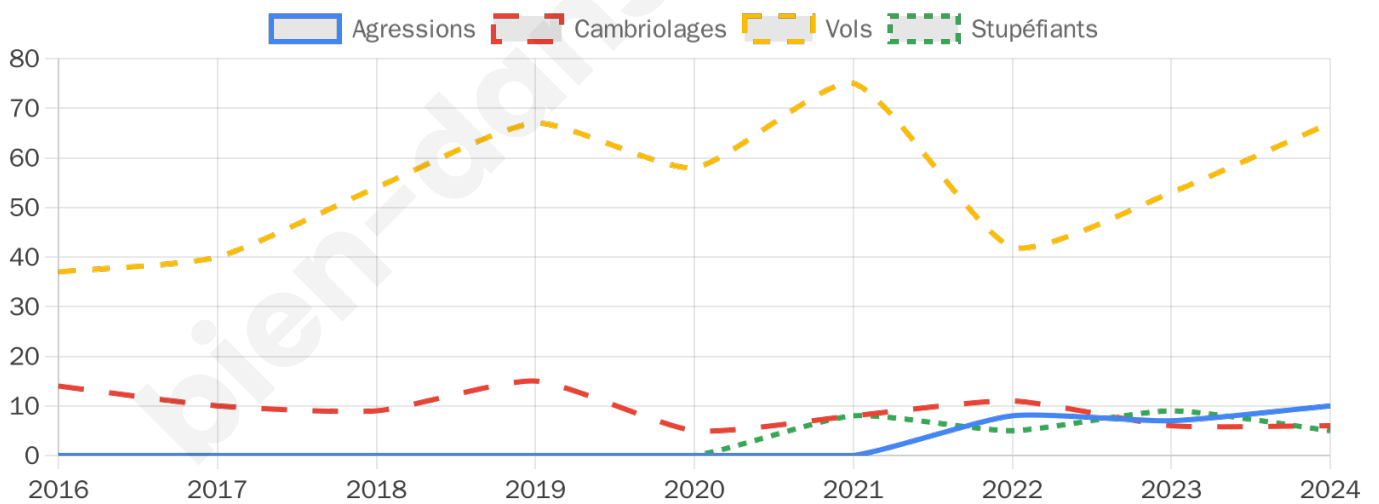

2 448 inscrits

Participation : 79.45%

Votes blancs : 1.54%

Votes nuls : 0.41%

Second tour

	Emmanuel MACRON	41,39 %
	Marine LE PEN	58,61 %

2 448 inscrits

Participation : 77.66%

Votes blancs : 6.31%

Votes nuls : 2.05%

Sécurité

Agressions physiques / sexuelles

10

Cambriolages

6

Vols / dégradations

67

Stupéfiants

5

Evolution du nombre d'infractions

Pour comparer

(en proportion du nombre d'habitants)

Sources : Bases statistiques communale, départementale et régionale de la délinquance enregistrée par la police et la gendarmerie nationales selon les dernières parutions officielles de 2025 portant sur l'année 2024 ([data.gouv](https://data.gouv.fr)).