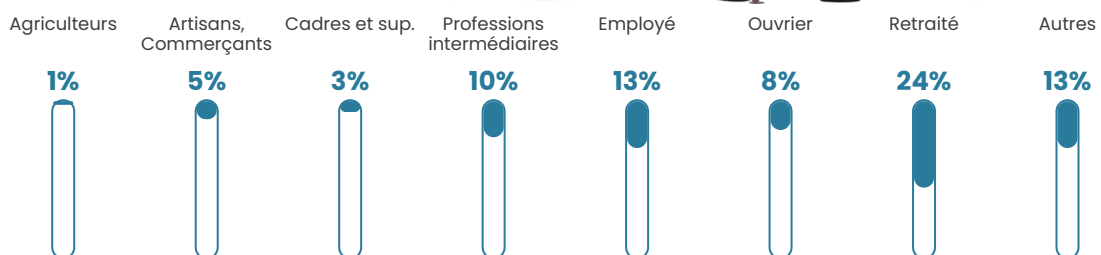

333 h/km²

Revenu moyen

21 740 €/an

Evolution du nombre d'habitants

Sources : Institut national de la statistique et des études économiques (insee) selon Les dernières parutions officielles de 2024 portant sur les années 2020, 2021 et 2022.

Tranche d'âge

Activité professionnelle

Niveau de diplôme

Composition des ménages

Profils électoraux

Premier tour

	Marine LE PEN	32.67 %
	Emmanuel MACRON	21.03 %
	Jean-Luc MÉLENCHON	20.03 %
	Éric ZEMMOUR	8.81 %
	Jean LASSALLE	4.46 %
	Valérie PÉCRESSE	3.36 %
	Fabien ROUSSEL	2.46 %
	Yannick JADOT	2.46 %
	Nicolas DUPONT-AIGNAN	1.94 %
	Anne HIDALGO	1.73 %
	Philippe POUTOU	0.89 %
	Nathalie ARTHAUD	0.16 %