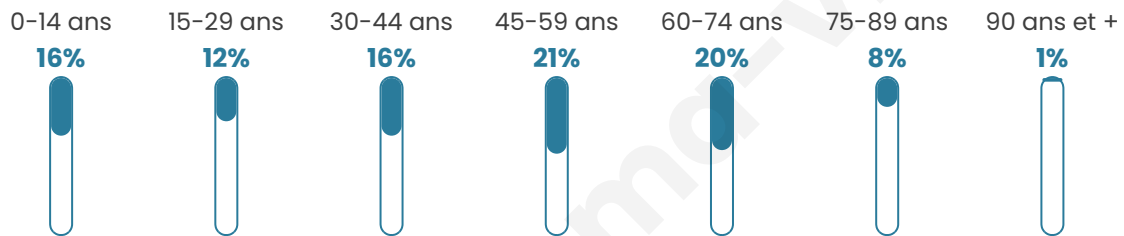

3 329

Age moyen

44 ans

Pop active

40.6%

Taux chômage

12.6%

Pop densité

333 h/km²

Revenu moyen

21 740 €/an

Evolution du nombre d'habitants

Sources : Institut national de la statistique et des études économiques (insee) selon Les dernières parutions officielles de 2024 portant sur les années 2020, 2021 et 2022.

Tranche d'âge

Activité professionnelle

Niveau de diplôme

Composition des ménages

Profils électoraux

Premier tour

	Marine LE PEN	32.67 %
	Emmanuel MACRON	21.03 %
	Jean-Luc MÉLENCHON	20.03 %
	Éric ZEMMOUR	8.81 %
	Jean LASSALLE	4.46 %
	Valérie PÉCRESSE	3.36 %
	Fabien ROUSSEL	2.46 %
	Yannick JADOT	2.46 %
	Nicolas DUPONT-AIGNAN	1.94 %
	Anne HIDALGO	1.73 %
	Philippe POUTOU	0.89 %
	Nathalie ARTHAUD	0.16 %

2 448 inscrits

Participation : 79.45%

Votes blancs : 1.54%

Votes nuls : 0.41%

Second tour

	Emmanuel MACRON	41,39 %
	Marine LE PEN	58,61 %

2 448 inscrits

Participation : 77.66%