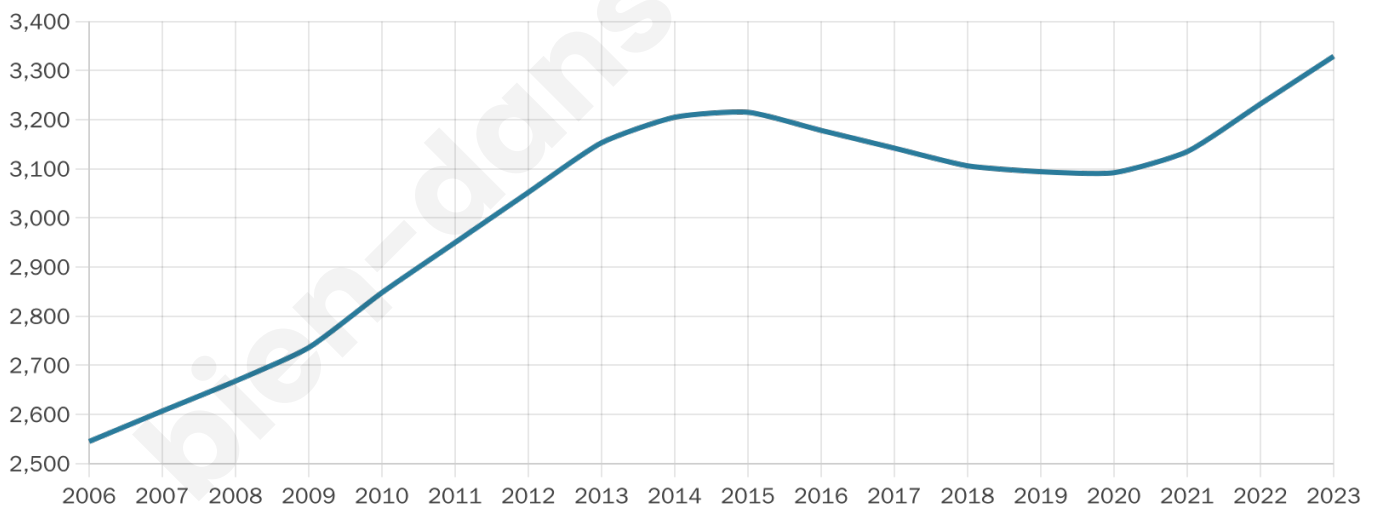

3 329

Age moyen

44 ans

Pop active

40.6%

Taux chômage

12.6%

Pop densité

333 h/km²

Revenu moyen

21 740 €/an

Evolution du nombre d'habitants

Sources : Institut national de la statistique et des études économiques (insee) selon Les dernières parutions officielles de 2024 portant sur les années 2020, 2021 et 2022.