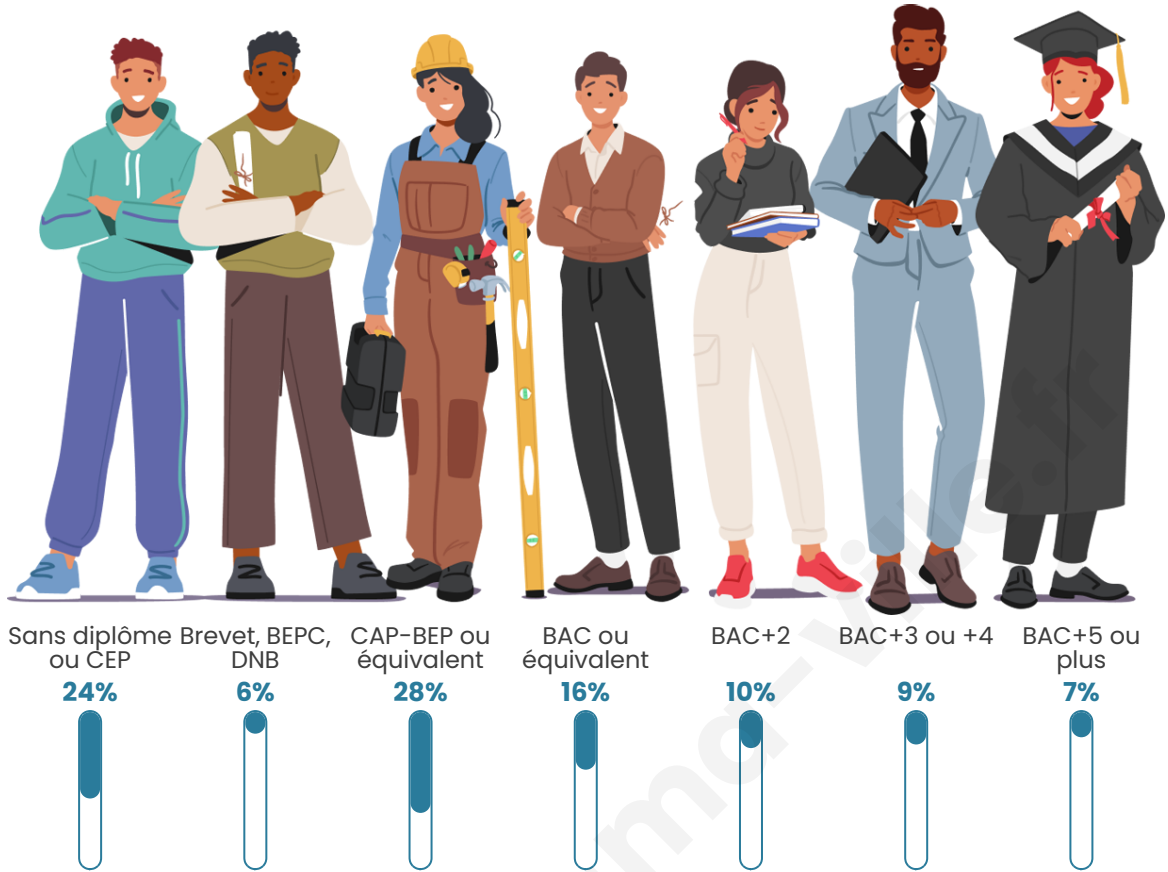

Tranche d'âge

Activité professionnelle

Niveau de diplôme

Composition des ménages

Profils électoraux

Premier tour

	Marine LE PEN	32.67 %
	Emmanuel MACRON	21.03 %
	Jean-Luc MÉLENCHON	20.03 %
	Éric ZEMMOUR	8.81 %
	Jean LASSALLE	4.46 %
	Valérie PÉCRESSE	3.36 %
	Fabien ROUSSEL	2.46 %
	Yannick JADOT	2.46 %
	Nicolas DUPONT-AIGNAN	1.94 %
	Anne HIDALGO	1.73 %
	Philippe POUTOU	0.89 %
	Nathalie ARTHAUD	0.16 %