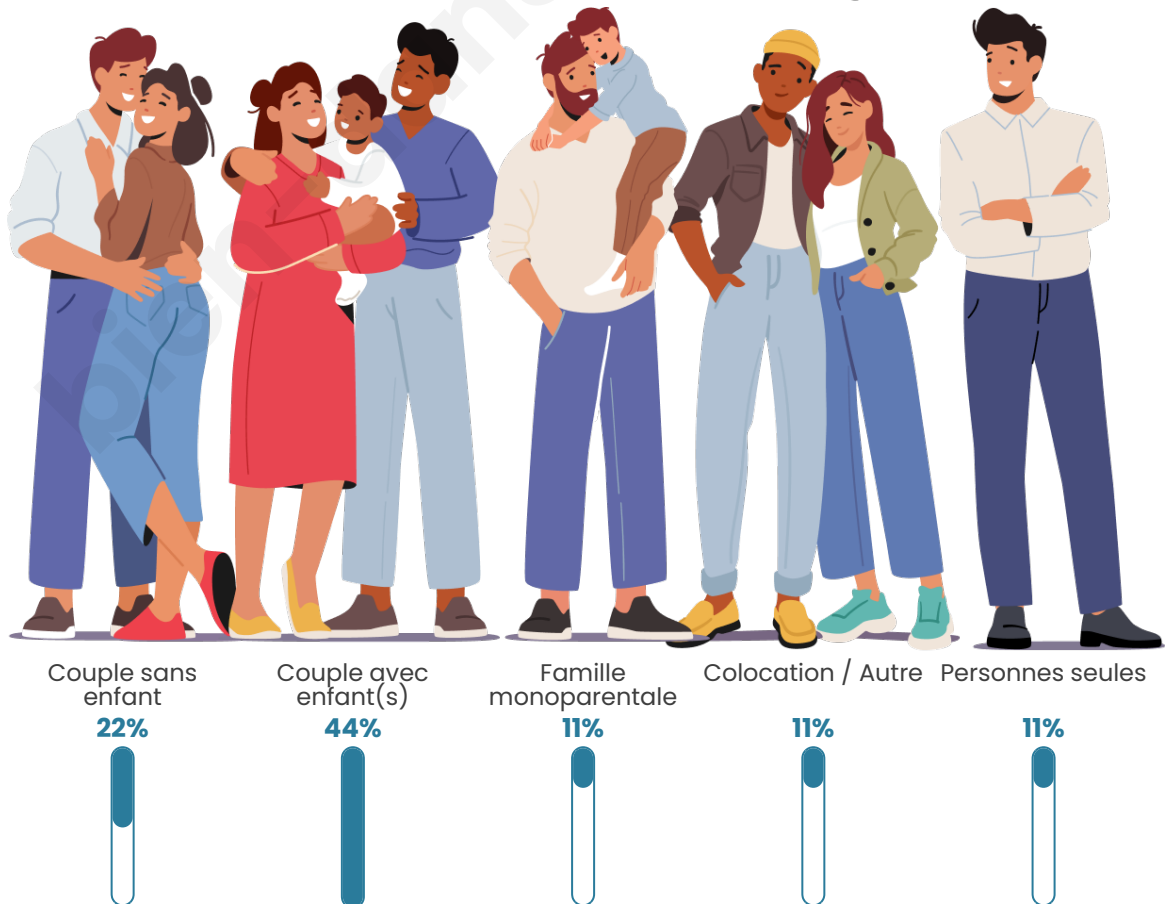

Statistiques sur la population

Nombre d'habitants

61

Age moyen

36 ans

Pop active

59%

Taux chômage

Tranche d'âge

Activité professionnelle

Niveau de diplôme

Composition des ménages

Profils électoraux

Premier tour

	Marine LE PEN	35.29 %
	Jean-Luc MÉLENCHON	14.71 %
	Yannick JADOT	14.71 %
	Valérie PÉCRESSE	11.76 %
	Emmanuel MACRON	8.82 %
	Jean LASSALLE	8.82 %
	Nicolas DUPONT-AIGNAN	5.88 %
	Nathalie ARTHAUD	0.00 %
	Fabien ROUSSEL	0.00 %
	Éric ZEMMOUR	0.00 %
	Anne HIDALGO	0.00 %
	Philippe POUTOU	0.00 %