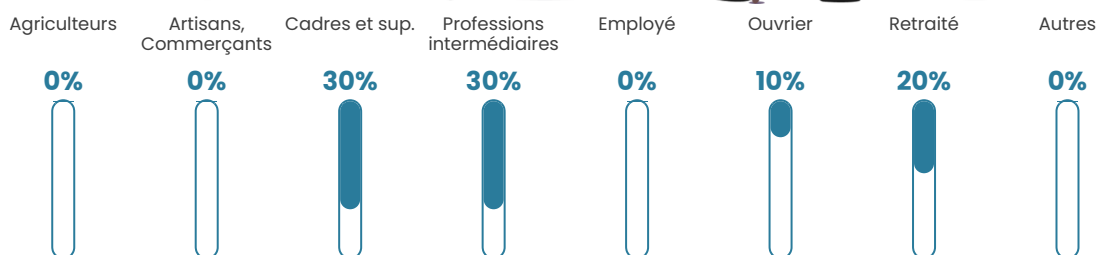

2.4%

Pop densité

15 h/km²

Revenu moyen

NC

Evolution du nombre d'habitants

Sources : Institut national de la statistique et des études économiques (insee) selon Les dernières parutions officielles de 2024 portant sur les années 2020, 2021 et 2022.

Tranche d'âge

Activité professionnelle

Niveau de diplôme

Composition des ménages

Profils électoraux

Premier tour

	Marine LE PEN	35.29 %
	Jean-Luc MÉLENCHON	14.71 %
	Yannick JADOT	14.71 %
	Valérie PÉCRESSE	11.76 %
	Emmanuel MACRON	8.82 %
	Jean LASSALLE	8.82 %
	Nicolas DUPONT-AIGNAN	5.88 %
	Nathalie ARTHAUD	0.00 %
	Fabien ROUSSEL	0.00 %
	Éric ZEMMOUR	0.00 %
	Anne HIDALGO	0.00 %
	Philippe POUTOU	0.00 %