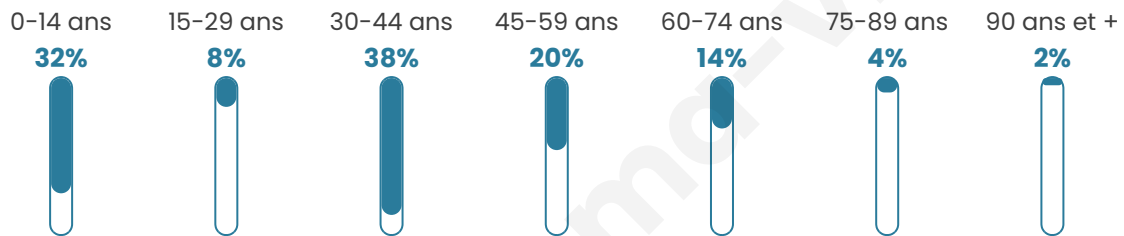

Statistiques sur la population

Nombre d'habitants

61

Age moyen

36 ans

Pop active

59%

Taux chômage

2.4%

Pop densité

15 h/km²

Revenu moyen

NC

Evolution du nombre d'habitants

Sources : Institut national de la statistique et des études économiques (insee) selon Les dernières parutions officielles de 2024 portant sur les années 2020, 2021 et 2022.

Tranche d'âge

Activité professionnelle

Niveau de diplôme

Composition des ménages

Profils électoraux

Premier tour

	Marine LE PEN	35.29 %
	Jean-Luc MÉLENCHON	14.71 %
	Yannick JADOT	14.71 %
	Valérie PÉCRESSE	11.76 %
	Emmanuel MACRON	8.82 %
	Jean LASSALLE	8.82 %
	Nicolas DUPONT-AIGNAN	5.88 %
	Nathalie ARTHAUD	0.00 %
	Fabien ROUSSEL	0.00 %
	Éric ZEMMOUR	0.00 %
	Anne HIDALGO	0.00 %
	Philippe POUTOU	0.00 %