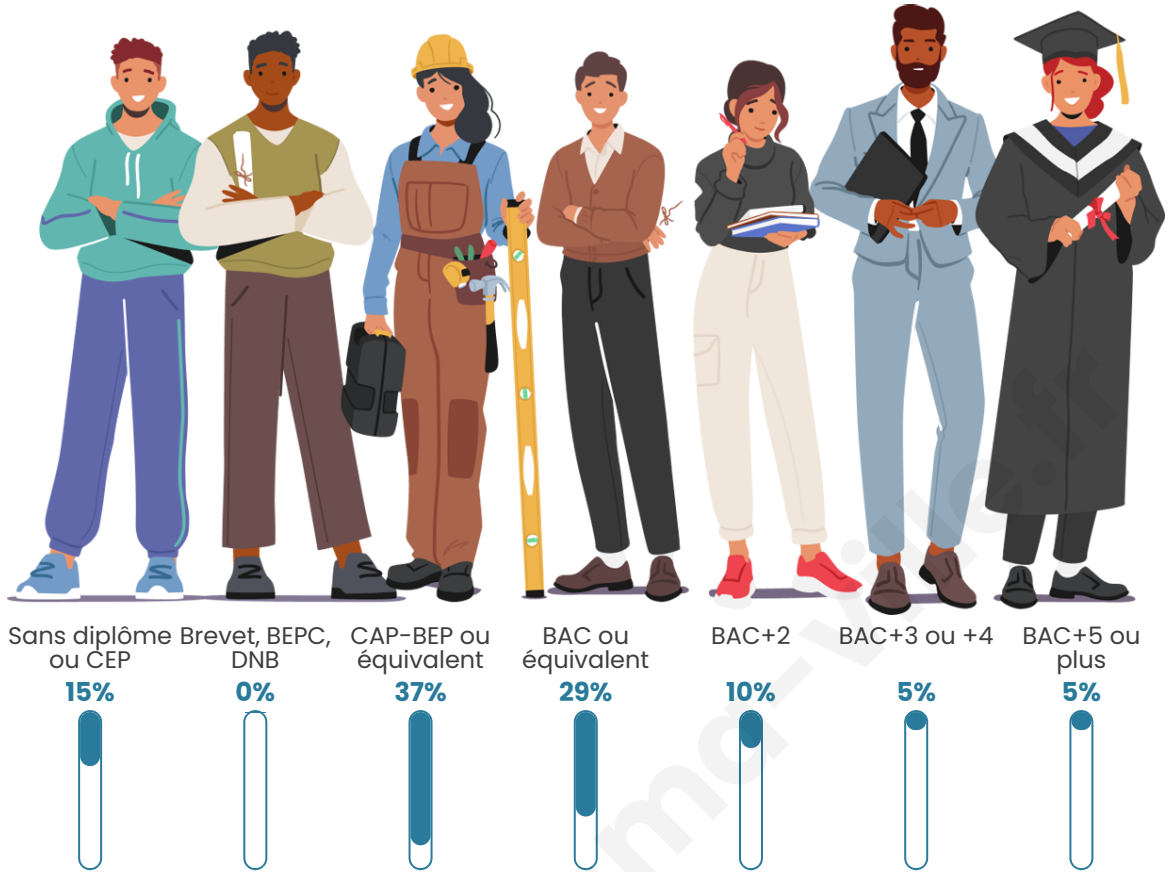

Niveau de diplôme