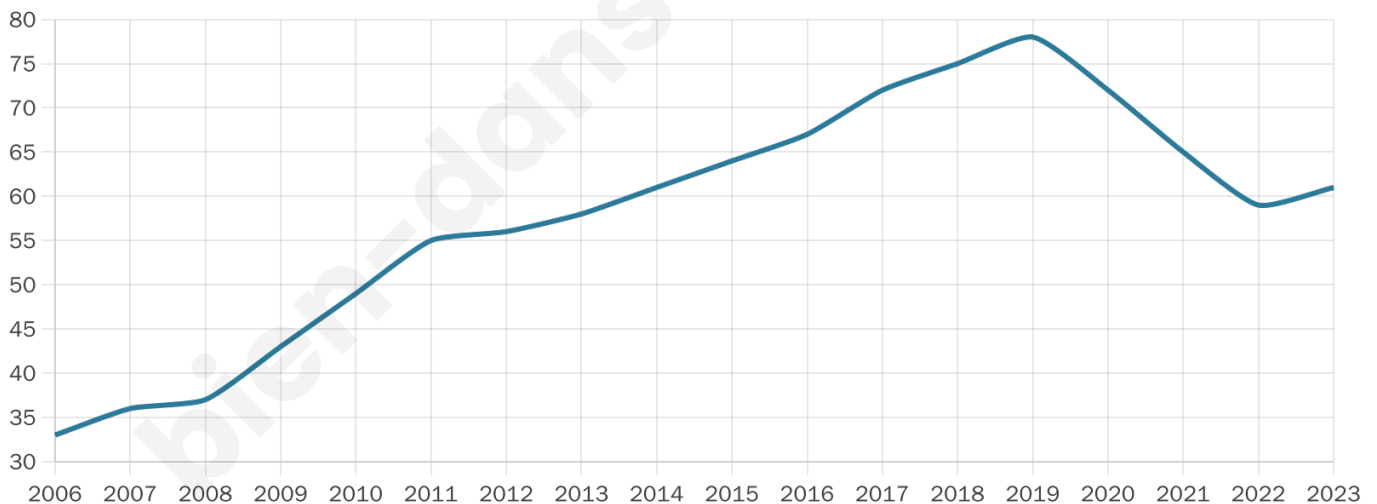

Statistiques sur la population

Nombre d'habitants

61

Age moyen

36 ans

Pop active

59%

Taux chômage

2.4%

Pop densité

15 h/km²

Revenu moyen

NC

Evolution du nombre d'habitants

Sources : Institut national de la statistique et des études économiques (insee) selon Les dernières parutions officielles de 2024 portant sur les années 2020, 2021 et 2022.

Tranche d'âge

Activité professionnelle

Niveau de diplôme

Composition des ménages

Profils électoraux

Premier tour

	Marine LE PEN	35.29 %
	Jean-Luc MÉLENCHON	14.71 %
	Yannick JADOT	14.71 %
	Valérie PÉCRESSE	11.76 %
	Emmanuel MACRON	8.82 %
	Jean LASSALLE	8.82 %
	Nicolas DUPONT-AIGNAN	5.88 %
	Nathalie ARTHAUD	0.00 %
	Fabien ROUSSEL	0.00 %
	Éric ZEMMOUR	0.00 %
	Anne HIDALGO	0.00 %
	Philippe POUTOU	0.00 %