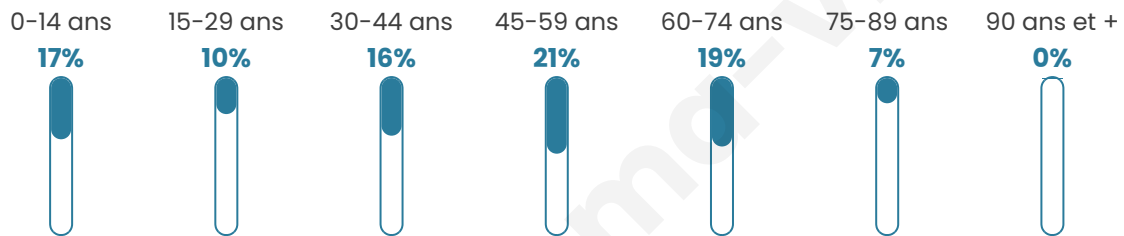

# Statistiques sur la population

Nombre d'habitants

**2 722**

Age moyen

**43 ans**

Pop active

**43.8%**

Taux chômage

**6.9%**

Pop densité

**194 h/km<sup>2</sup>**

Revenu moyen

**25 100 €/an**

## Evolution du nombre d'habitants

Sources : Institut national de la statistique et des études économiques (insee) selon Les dernières parutions officielles de 2024 portant sur les années 2020, 2021 et 2022.

## Tranche d'âge