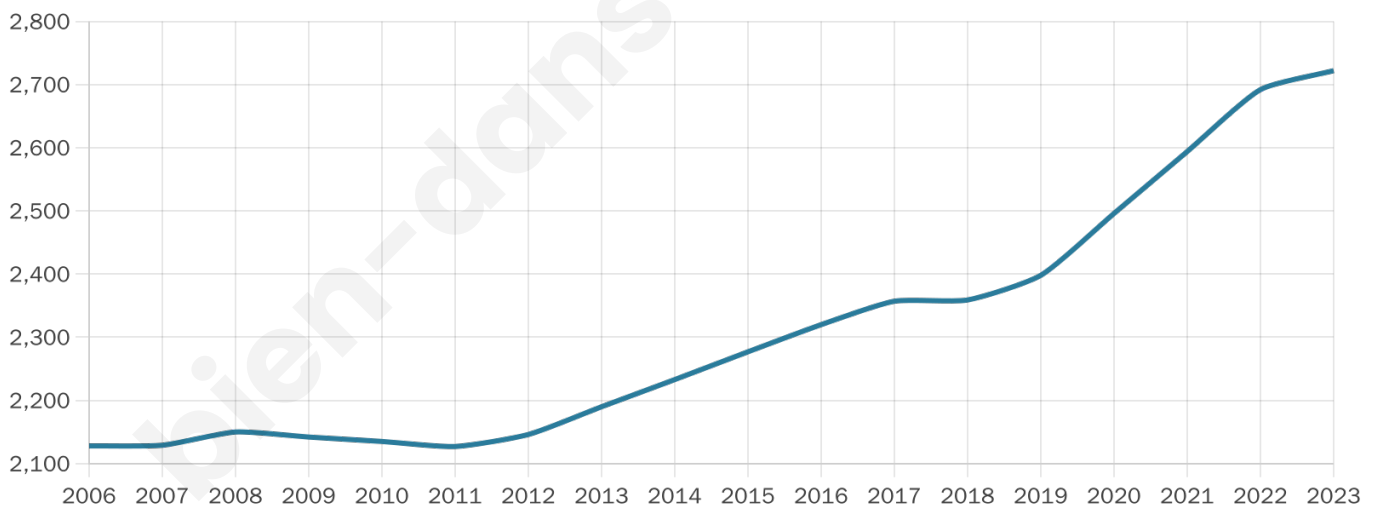

# Statistiques sur la population

Nombre d'habitants

**2 722**

Age moyen

**43 ans**

Pop active

**43.8%**

Taux chômage

**6.9%**

Pop densité

**194 h/km<sup>2</sup>**

Revenu moyen

**25 100 €/an**

## Evolution du nombre d'habitants

Sources : Institut national de la statistique et des études économiques (insee) selon Les dernières parutions officielles de 2024 portant sur les années 2020, 2021 et 2022.