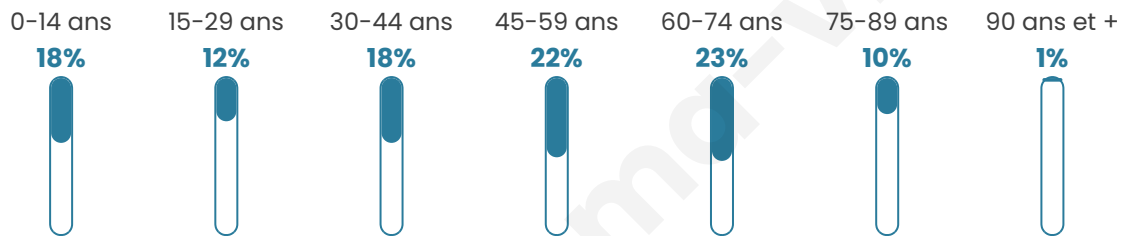

# Statistiques sur la population

Nombre d'habitants

**5 775**

Age moyen

**45 ans**

Pop active

**41.4%**

Taux chômage

**7.6%**

Pop densité

**578 h/km<sup>2</sup>**

Revenu moyen

**22 960 €/an**

## Evolution du nombre d'habitants

Sources : Institut national de la statistique et des études économiques (insee) selon Les dernières parutions officielles de 2024 portant sur les années 2020, 2021 et 2022.

## Tranche d'âge