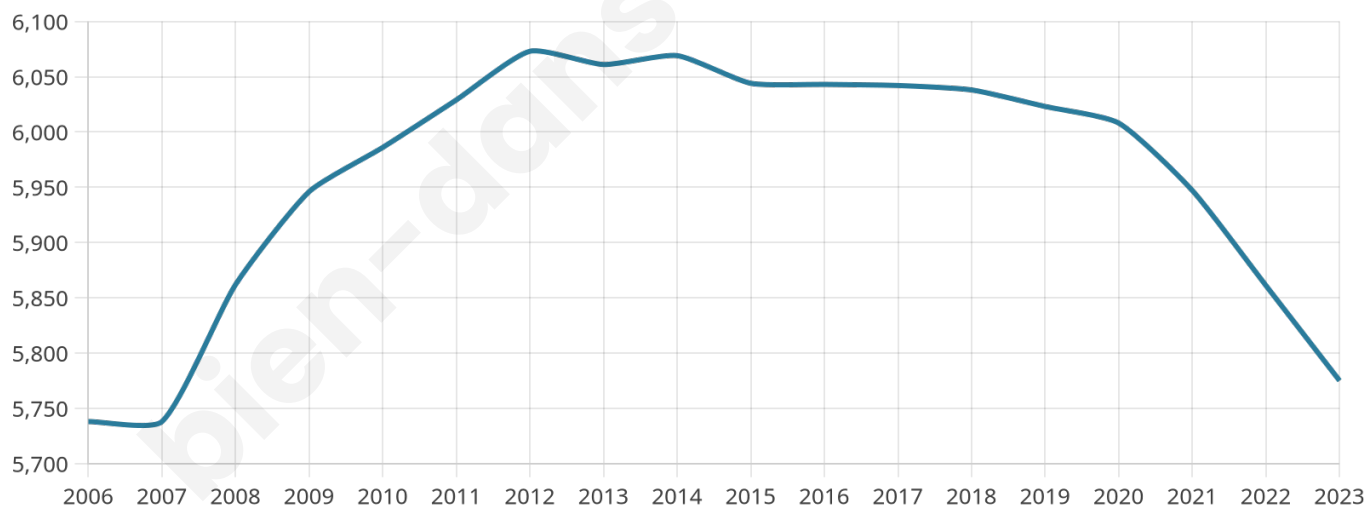

# Statistiques sur la population

Nombre d'habitants

**5 775**

Age moyen

**45 ans**

Pop active

**41.4%**

Taux chômage

**7.6%**

Pop densité

**578 h/km<sup>2</sup>**

Revenu moyen

**22 960 €/an**

## Evolution du nombre d'habitants

Sources : Institut national de la statistique et des études économiques (insee) selon Les dernières parutions officielles de 2024 portant sur les années 2020, 2021 et 2022.