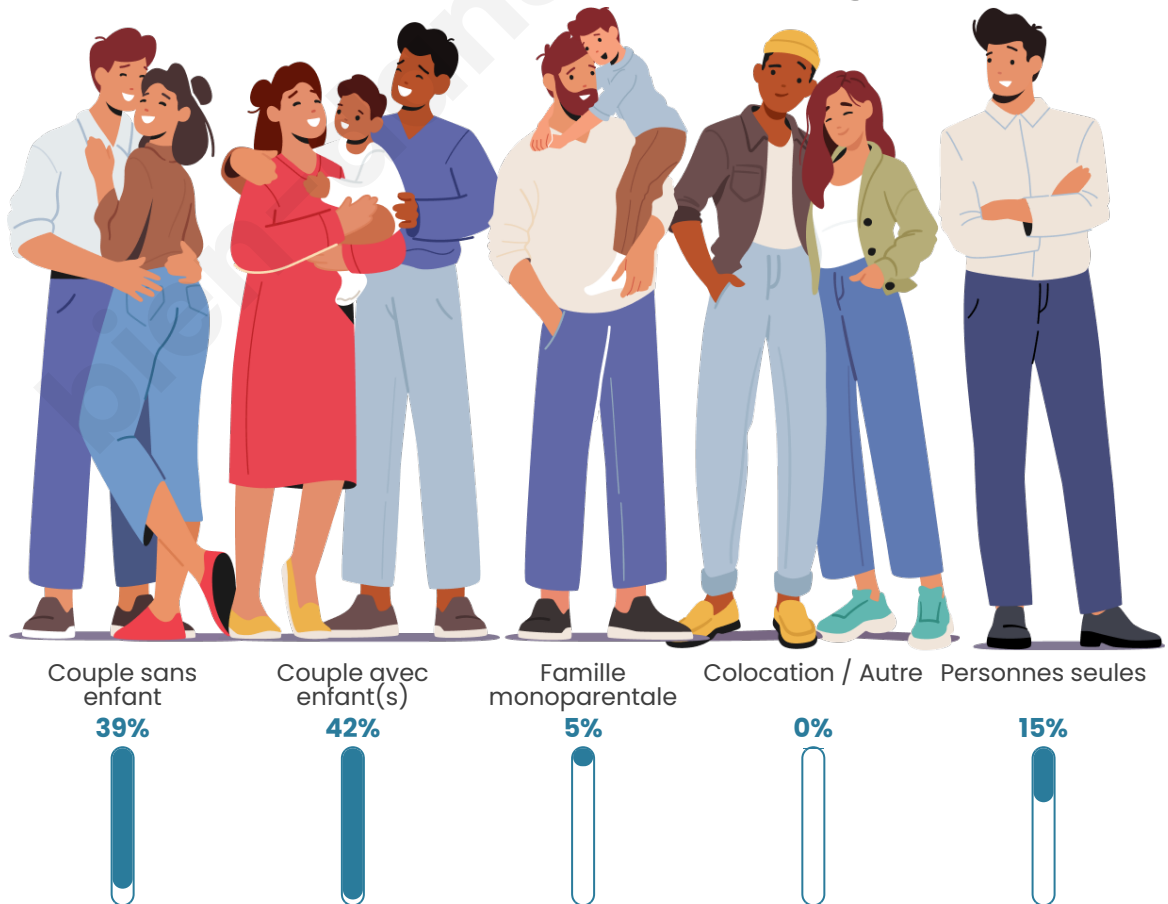

Tranche d'âge

Activité professionnelle

Niveau de diplôme

Composition des ménages

Profils électoraux

Premier tour

	Marine LE PEN	31.39 %
	Jean-Luc MÉLENCHON	18.98 %
	Emmanuel MACRON	18.61 %
	Jean LASSALLE	7.30 %
	Éric ZEMMOUR	5.47 %
	Nicolas DUPONT-AIGNAN	4.74 %
	Valérie PÉCRESSE	4.38 %
	Fabien ROUSSEL	2.19 %
	Yannick JADOT	2.19 %
	Anne HIDALGO	1.82 %
	Philippe POUTOU	1.82 %
	Nathalie ARTHAUD	1.09 %