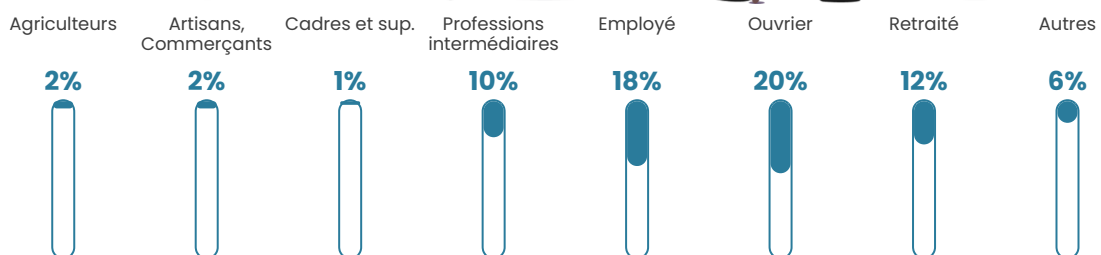

14 h/km²

Revenu moyen

20 150 €/an

Evolution du nombre d'habitants

Sources : Institut national de la statistique et des études économiques (insee) selon Les dernières parutions officielles de 2024 portant sur les années 2020, 2021 et 2022.

Tranche d'âge

Activité professionnelle

Niveau de diplôme

Composition des ménages

Profils électoraux

Premier tour

	Marine LE PEN	31.39 %
	Jean-Luc MÉLENCHON	18.98 %
	Emmanuel MACRON	18.61 %
	Jean LASSALLE	7.30 %
	Éric ZEMMOUR	5.47 %
	Nicolas DUPONT-AIGNAN	4.74 %
	Valérie PÉCRESSE	4.38 %
	Fabien ROUSSEL	2.19 %
	Yannick JADOT	2.19 %
	Anne HIDALGO	1.82 %
	Philippe POUTOU	1.82 %
	Nathalie ARTHAUD	1.09 %