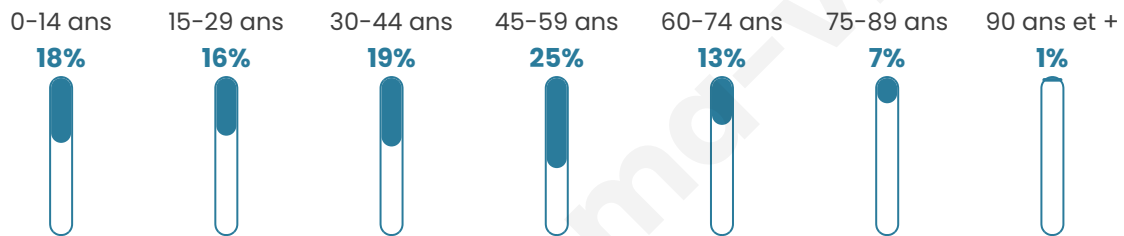

468

Age moyen

40 ans

Pop active

54.3%

Taux chômage

10.3%

Pop densité

14 h/km²

Revenu moyen

20 150 €/an

Evolution du nombre d'habitants

Sources : Institut national de la statistique et des études économiques (insee) selon Les dernières parutions officielles de 2024 portant sur les années 2020, 2021 et 2022.

Tranche d'âge

Activité professionnelle

Niveau de diplôme

Composition des ménages

Profils électoraux

Premier tour

	Marine LE PEN	31.39 %
	Jean-Luc MÉLENCHON	18.98 %
	Emmanuel MACRON	18.61 %
	Jean LASSALLE	7.30 %
	Éric ZEMMOUR	5.47 %
	Nicolas DUPONT-AIGNAN	4.74 %
	Valérie PÉCRESSE	4.38 %
	Fabien ROUSSEL	2.19 %
	Yannick JADOT	2.19 %
	Anne HIDALGO	1.82 %
	Philippe POUTOU	1.82 %
	Nathalie ARTHAUD	1.09 %

369 inscrits

Participation : 76.69%

Votes blancs : 0.71%

Votes nuls : 2.47%

Second tour

	Emmanuel MACRON	40,91 %
	Marine LE PEN	59,09 %

370 inscrits

Participation : 78.38%