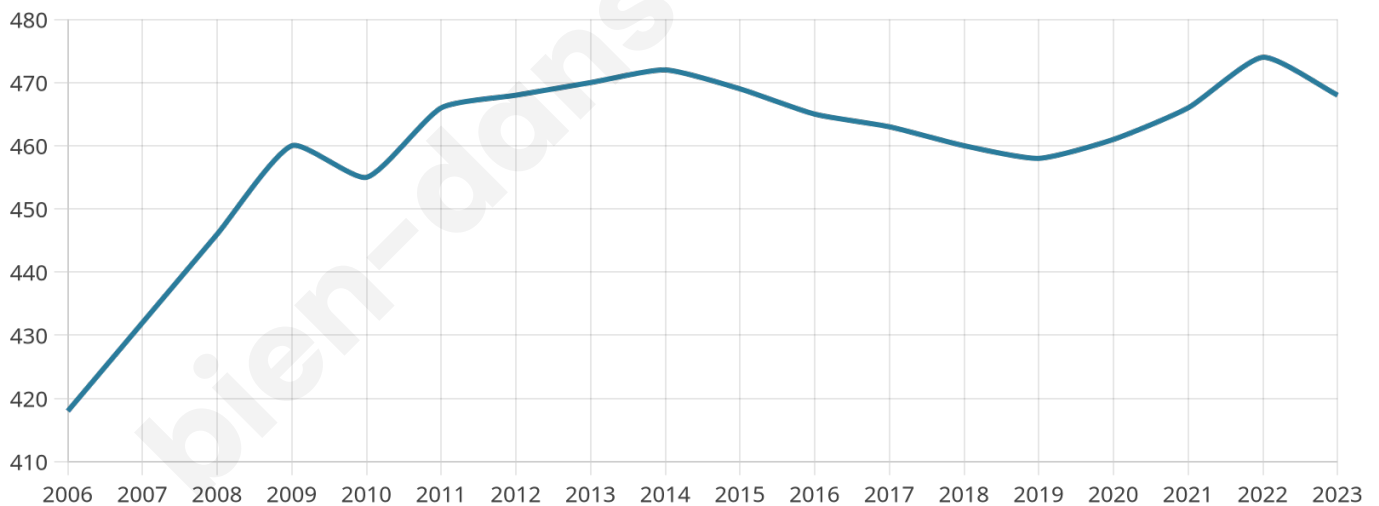

468

Age moyen

40 ans

Pop active

54.3%

Taux chômage

10.3%

Pop densité

14 h/km²

Revenu moyen

20 150 €/an

Evolution du nombre d'habitants

Sources : Institut national de la statistique et des études économiques (insee) selon Les dernières parutions officielles de 2024 portant sur les années 2020, 2021 et 2022.