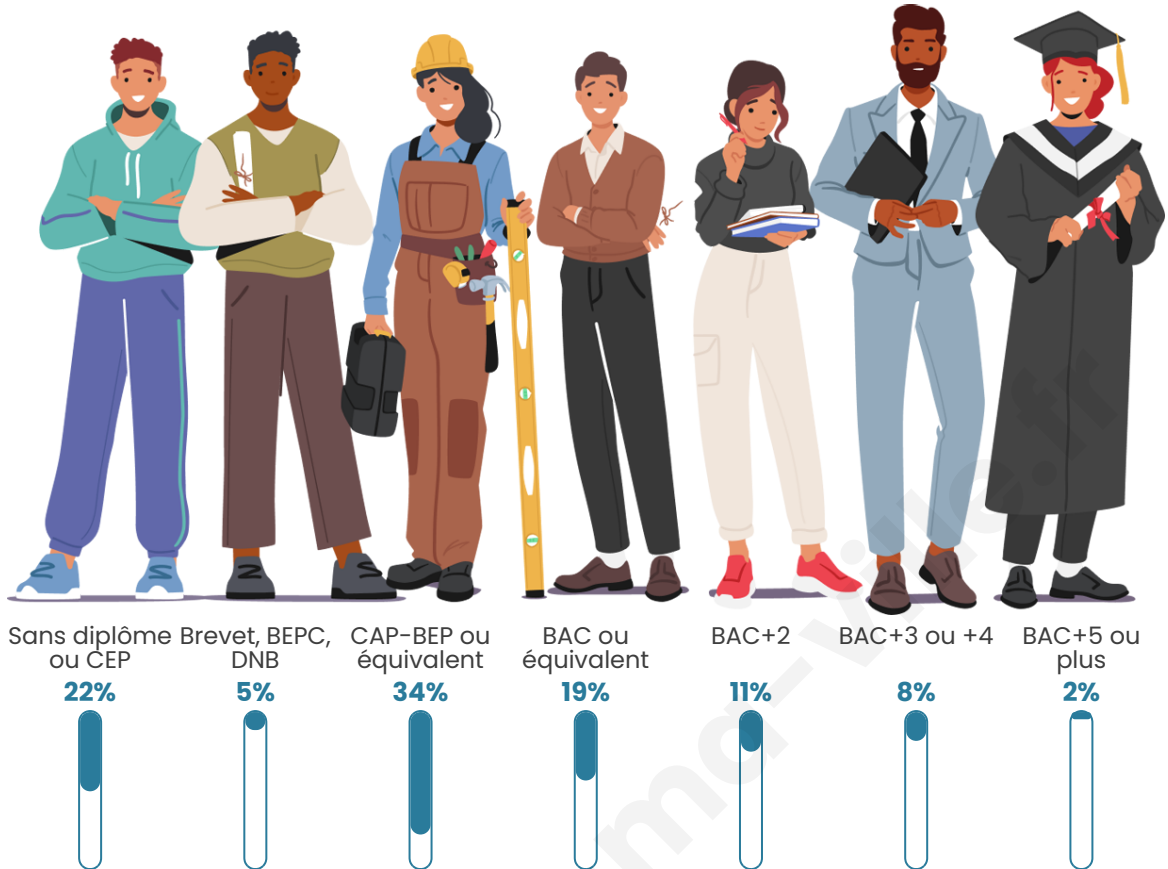

468

Age moyen

40 ans

Pop active

54.3%

Taux chômage

10.3%

Pop densité

Tranche d'âge

Activité professionnelle

Niveau de diplôme

Composition des ménages

Profils électoraux

Premier tour

	Marine LE PEN	31.39 %
	Jean-Luc MÉLENCHON	18.98 %
	Emmanuel MACRON	18.61 %
	Jean LASSALLE	7.30 %
	Éric ZEMMOUR	5.47 %
	Nicolas DUPONT-AIGNAN	4.74 %
	Valérie PÉCRESSE	4.38 %
	Fabien ROUSSEL	2.19 %
	Yannick JADOT	2.19 %
	Anne HIDALGO	1.82 %
	Philippe POUTOU	1.82 %
	Nathalie ARTHAUD	1.09 %