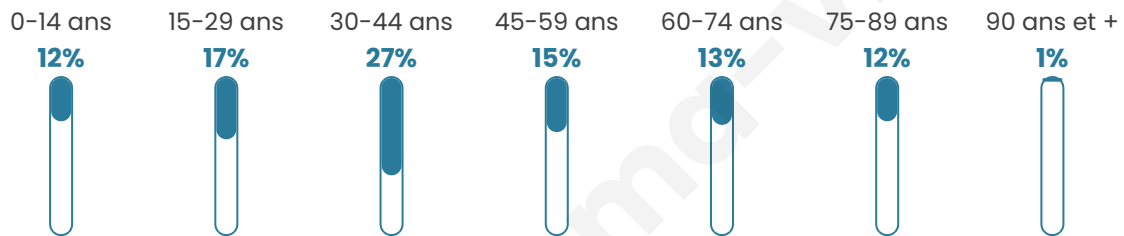

# Statistiques sur la population

Nombre d'habitants

**80**

Age moyen

**43 ans**

Pop active

**56.3%**

Taux chômage

**9.8%**

Pop densité

**11 h/km<sup>2</sup>**

Revenu moyen

**NC**

## Evolution du nombre d'habitants

Sources : Institut national de la statistique et des études économiques (insee) selon Les dernières parutions officielles de 2024 portant sur les années 2020, 2021 et 2022.

## Tranche d'âge