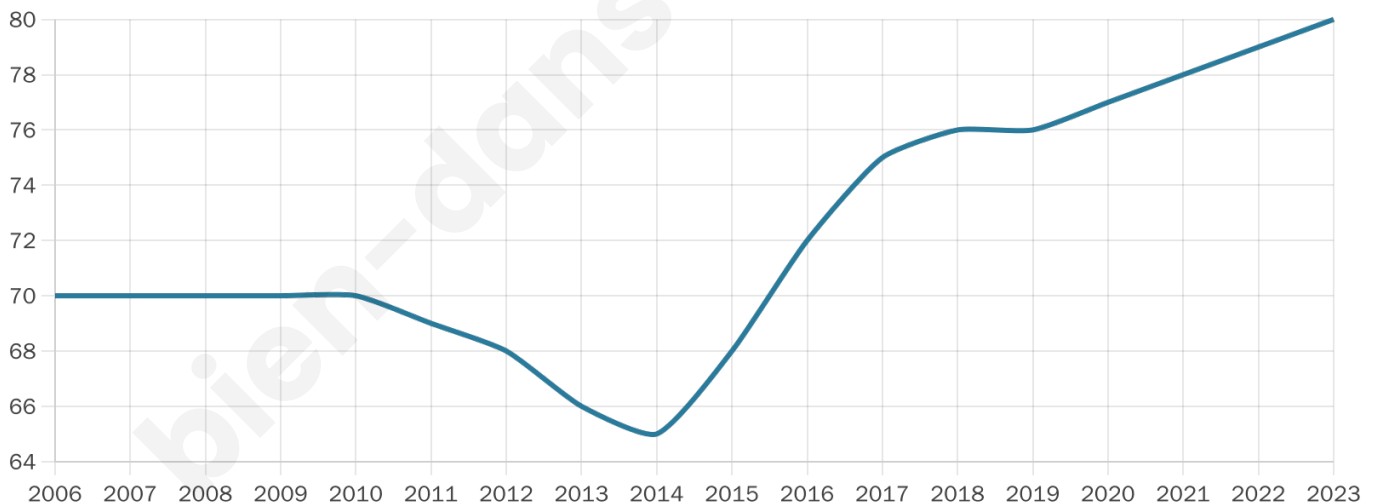

# Statistiques sur la population

Nombre d'habitants

**80**

Age moyen

**43 ans**

Pop active

**56.3%**

Taux chômage

**9.8%**

Pop densité

**11 h/km<sup>2</sup>**

Revenu moyen

**NC**

## Evolution du nombre d'habitants

Sources : Institut national de la statistique et des études économiques (insee) selon Les dernières parutions officielles de 2024 portant sur les années 2020, 2021 et 2022.

## Tranche d'âge