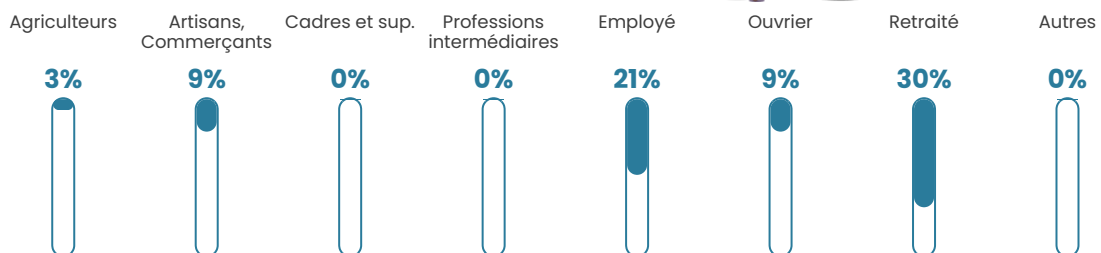

8.8%

Pop densité

19 h/km²

Revenu moyen

21 220 €/an

Evolution du nombre d'habitants

Sources : Institut national de la statistique et des études économiques (insee) selon Les dernières parutions officielles de 2024 portant sur les années 2020, 2021 et 2022.

Tranche d'âge

Activité professionnelle

Niveau de diplôme

Composition des ménages

Profils électoraux

Premier tour

	Marine LE PEN	24.55 %
	Emmanuel MACRON	21.82 %
	Éric ZEMMOUR	18.18 %
	Jean-Luc MÉLENCHON	14.55 %
	Valérie PÉCRESSE	8.18 %
	Fabien ROUSSEL	2.73 %
	Jean LASSALLE	2.73 %
	Yannick JADOT	2.73 %
	Nicolas DUPONT-AIGNAN	2.73 %
	Anne HIDALGO	0.91 %
	Philippe POUTOU	0.91 %
	Nathalie ARTHAUD	0.00 %