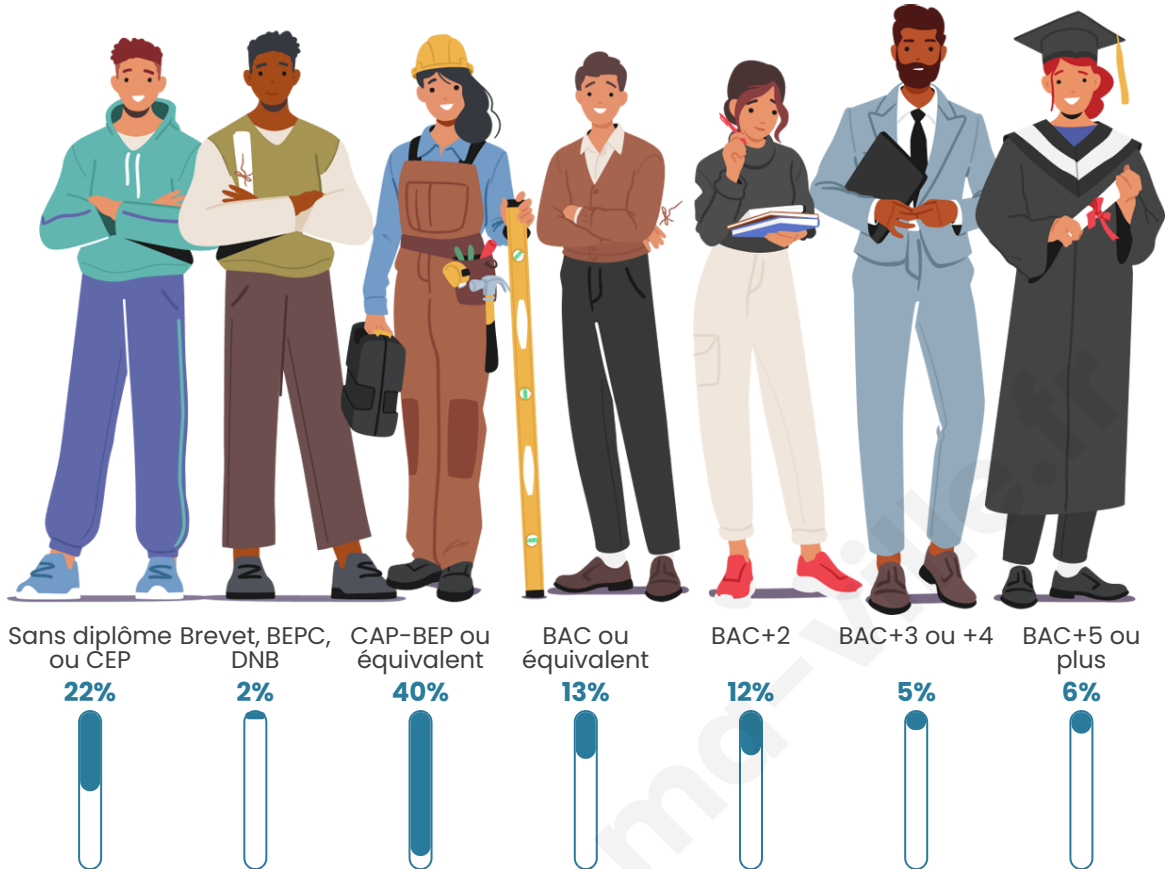

Statistiques sur la population

Nombre d'habitants

171

Age moyen

44 ans

Pop active

40.9%

Taux chômage

Tranche d'âge

Activité professionnelle

Niveau de diplôme

Composition des ménages

Profils électoraux

Premier tour

	Marine LE PEN	24.55 %
	Emmanuel MACRON	21.82 %
	Éric ZEMMOUR	18.18 %
	Jean-Luc MÉLENCHON	14.55 %
	Valérie PÉCRESSE	8.18 %
	Fabien ROUSSEL	2.73 %
	Jean LASSALLE	2.73 %
	Yannick JADOT	2.73 %
	Nicolas DUPONT-AIGNAN	2.73 %
	Anne HIDALGO	0.91 %
	Philippe POUTOU	0.91 %
	Nathalie ARTHAUD	0.00 %