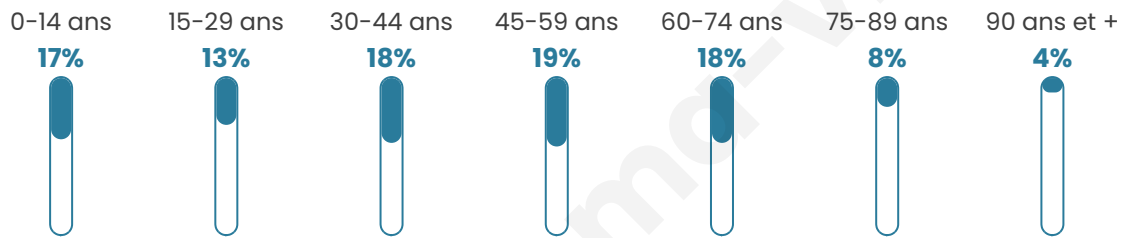

Statistiques sur la population

Nombre d'habitants

171

Age moyen

44 ans

Pop active

40.9%

Taux chômage

8.8%

Pop densité

19 h/km²

Revenu moyen

21 220 €/an

Evolution du nombre d'habitants

Sources : Institut national de la statistique et des études économiques (insee) selon Les dernières parutions officielles de 2024 portant sur les années 2020, 2021 et 2022.

Tranche d'âge

Activité professionnelle

Niveau de diplôme

Composition des ménages

Profils électoraux

Premier tour

	Marine LE PEN	24.55 %
	Emmanuel MACRON	21.82 %
	Éric ZEMMOUR	18.18 %
	Jean-Luc MÉLENCHON	14.55 %
	Valérie PÉCRESSE	8.18 %
	Fabien ROUSSEL	2.73 %
	Jean LASSALLE	2.73 %
	Yannick JADOT	2.73 %
	Nicolas DUPONT-AIGNAN	2.73 %
	Anne HIDALGO	0.91 %
	Philippe POUTOU	0.91 %
	Nathalie ARTHAUD	0.00 %

139 inscrits

Participation : 81.29%

Votes blancs : 1.77%

Votes nuls : 0.88%

Second tour

	Emmanuel MACRON	46,08 %
	Marine LE PEN	53,92 %

139 inscrits

Participation : 82.73%