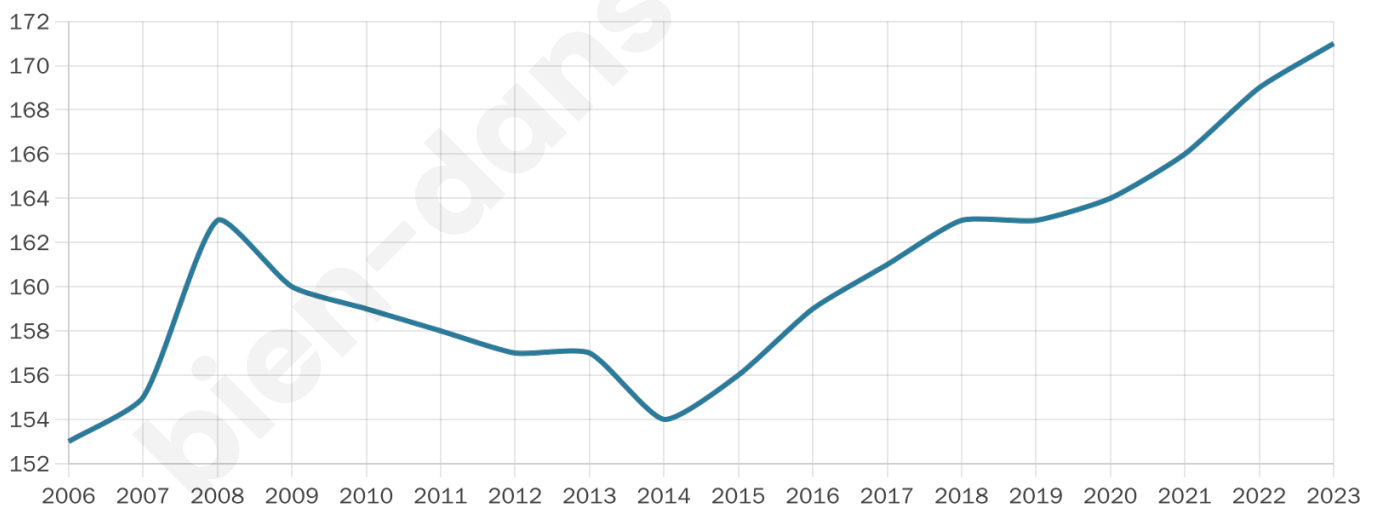

Statistiques sur la population

Nombre d'habitants

171

Age moyen

44 ans

Pop active

40.9%

Taux chômage

8.8%

Pop densité

19 h/km²

Revenu moyen

21 220 €/an

Evolution du nombre d'habitants

Sources : Institut national de la statistique et des études économiques (insee) selon Les dernières parutions officielles de 2024 portant sur les années 2020, 2021 et 2022.

Tranche d'âge

Activité professionnelle

Niveau de diplôme

Composition des ménages

Profils électoraux

Premier tour

	Marine LE PEN	24.55 %
	Emmanuel MACRON	21.82 %
	Éric ZEMMOUR	18.18 %
	Jean-Luc MÉLENCHON	14.55 %
	Valérie PÉCRESSE	8.18 %
	Fabien ROUSSEL	2.73 %
	Jean LASSALLE	2.73 %
	Yannick JADOT	2.73 %
	Nicolas DUPONT-AIGNAN	2.73 %
	Anne HIDALGO	0.91 %
	Philippe POUTOU	0.91 %
	Nathalie ARTHAUD	0.00 %