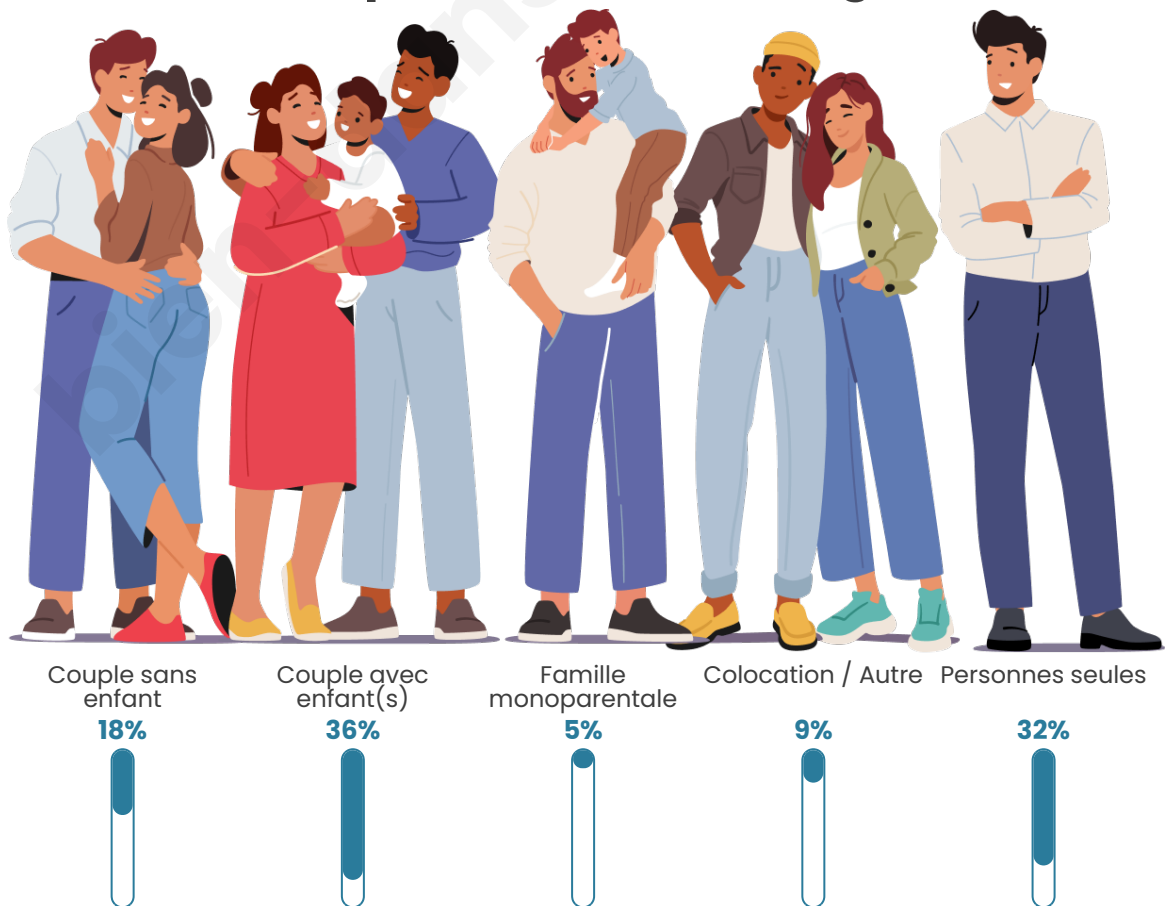

Statistiques sur la population

Nombre d'habitants

171

Age moyen

44 ans

Pop active

40.9%

Taux chômage

Tranche d'âge

Activité professionnelle

Niveau de diplôme

Composition des ménages

Profils électoraux

Premier tour

	Marine LE PEN	24.55 %
	Emmanuel MACRON	21.82 %
	Éric ZEMMOUR	18.18 %
	Jean-Luc MÉLENCHON	14.55 %
	Valérie PÉCRESSE	8.18 %
	Fabien ROUSSEL	2.73 %
	Jean LASSALLE	2.73 %
	Yannick JADOT	2.73 %
	Nicolas DUPONT-AIGNAN	2.73 %
	Anne HIDALGO	0.91 %
	Philippe POUTOU	0.91 %
	Nathalie ARTHAUD	0.00 %