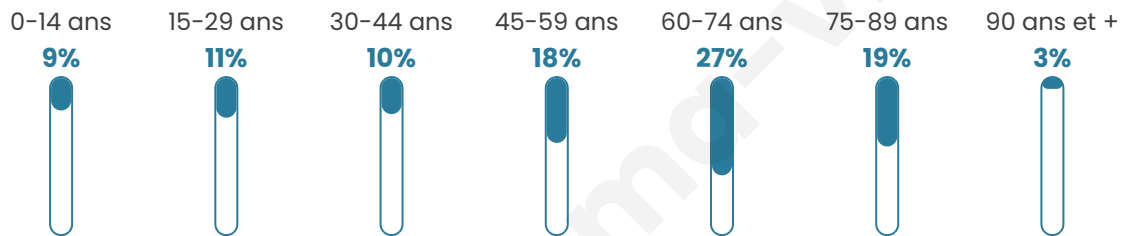

Nombre d'habitants

7 341

Age moyen

54 ans

Pop active

32.7%

Taux chômage

8.6%

Pop densité

319 h/km²

Revenu moyen

23 630 €/an

Evolution du nombre d'habitants

Sources : Institut national de la statistique et des études économiques (insee) selon Les dernières parutions officielles de 2024 portant sur les années 2020, 2021 et 2022.

Tranche d'âge

Activité professionnelle

Niveau de diplôme

Composition des ménages

Profils électoraux

Premier tour

	Emmanuel MACRON	33.98 %
	Jean-Luc MÉLENCHON	20.36 %
	Marine LE PEN	18.24 %
	Valérie PÉCRESSÉ	5.52 %
	Éric ZEMMOUR	5.48 %
	Yannick JADOT	5.35 %
	Jean LASSALLE	2.71 %
	Fabien ROUSSEL	2.62 %
	Anne HIDALGO	2.48 %
	Nicolas DUPONT-AIGNAN	1.74 %
	Philippe POUTOU	0.89 %
	Nathalie ARTHAUD	0.63 %

6 292 inscrits

Participation : 76.72%

Votes blancs : 1.47%

Votes nuls : 0.62%

Second tour

	Emmanuel MACRON	68,7 %
	Marine LE PEN	31,3 %

6 285 inscrits

Participation : 76.71%