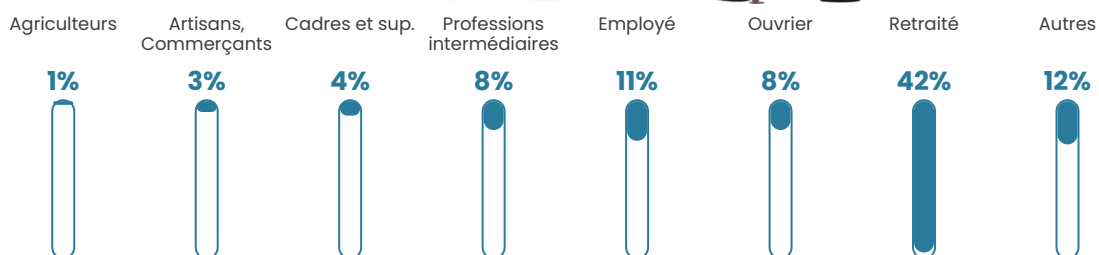

Pop densité

319 h/km²

Revenu moyen

23 630 €/an

Evolution du nombre d'habitants

Sources : Institut national de la statistique et des études économiques (insee) selon Les dernières parutions officielles de 2024 portant sur les années 2020, 2021 et 2022.

Tranche d'âge

Activité professionnelle

Niveau de diplôme

Composition des ménages

Profils électoraux

Premier tour

	Emmanuel MACRON	33.98 %
	Jean-Luc MÉLENCHON	20.36 %
	Marine LE PEN	18.24 %
	Valérie PÉCRESSÉ	5.52 %
	Éric ZEMMOUR	5.48 %
	Yannick JADOT	5.35 %
	Jean LASSALLE	2.71 %
	Fabien ROUSSEL	2.62 %
	Anne HIDALGO	2.48 %
	Nicolas DUPONT-AIGNAN	1.74 %
	Philippe POUTOU	0.89 %
	Nathalie ARTHAUD	0.63 %