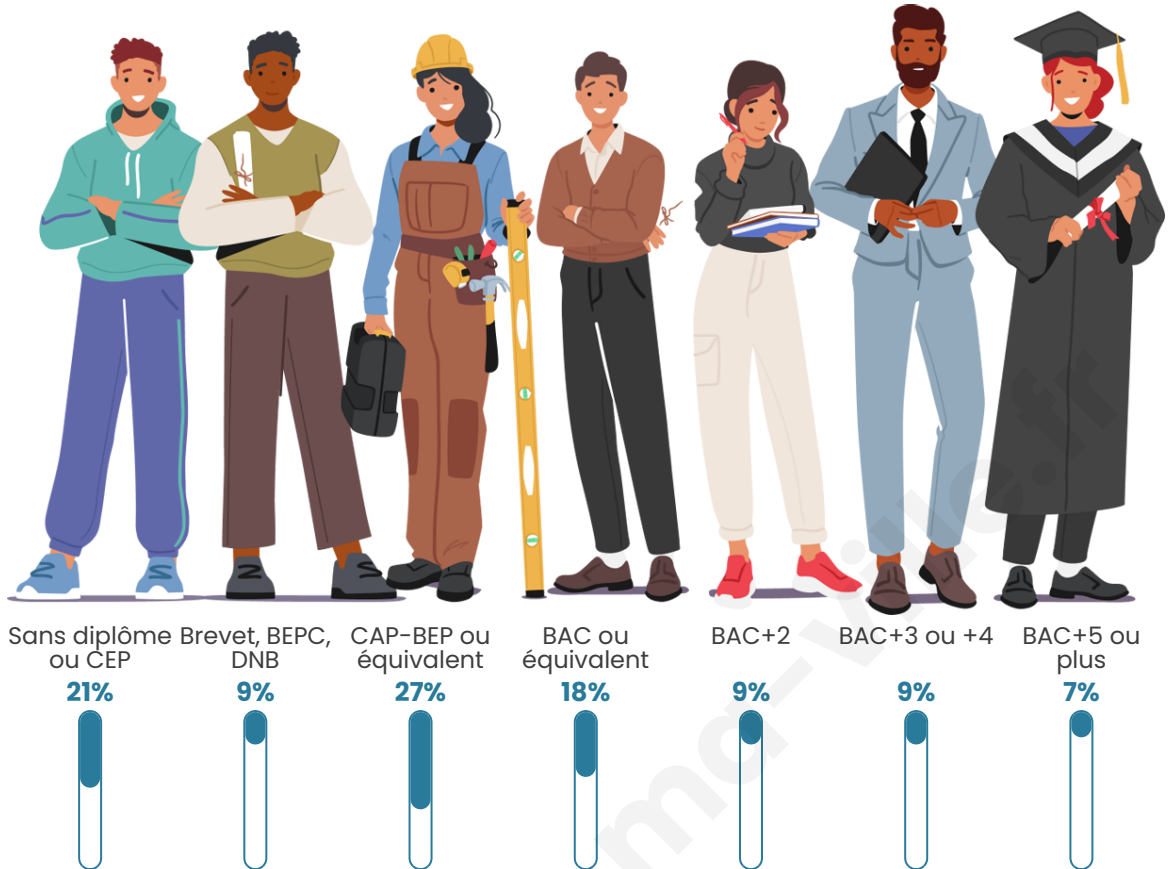

Nombre d'habitants

7 341

Age moyen

54 ans

Pop active

32.7%

Taux chômage

8.6%

Tranche d'âge

Activité professionnelle

Niveau de diplôme

Composition des ménages

Profils électoraux

Premier tour

	Emmanuel MACRON	33.98 %
	Jean-Luc MÉLENCHON	20.36 %
	Marine LE PEN	18.24 %
	Valérie PÉCRESSÉ	5.52 %
	Éric ZEMMOUR	5.48 %
	Yannick JADOT	5.35 %
	Jean LASSALLE	2.71 %
	Fabien ROUSSEL	2.62 %
	Anne HIDALGO	2.48 %
	Nicolas DUPONT-AIGNAN	1.74 %
	Philippe POUTOU	0.89 %
	Nathalie ARTHAUD	0.63 %