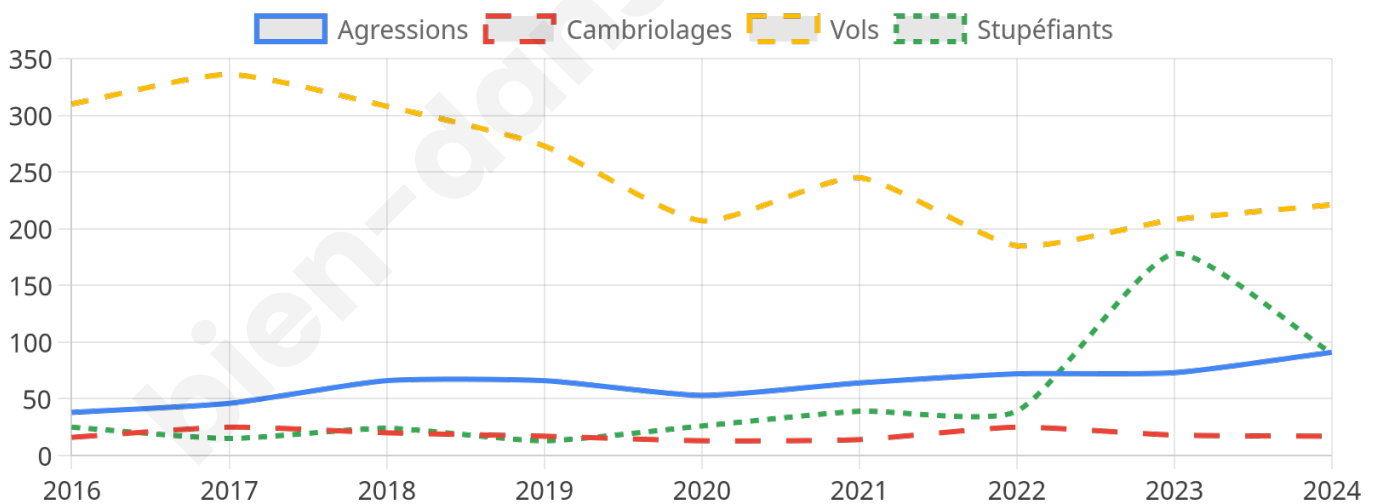

6 292 inscrits

Participation : 76.72%

Votes blancs : 1.47%

Votes nuls : 0.62%

Second tour

	Emmanuel MACRON	68,7 %
	Marine LE PEN	31,3 %

6 285 inscrits

Participation : 76.71%

Votes blancs : 7.01%

Votes nuls : 2.47%

Sécurité

Agressions physiques / sexuelles

91

Cambriolages

17

Vols / dégradations

221

Stupéfiants

90

Evolution du nombre d'infractions

Pour comparer

(en proportion du nombre d'habitants)

Sources : Bases statistiques communale, départementale et régionale de la délinquance enregistrée par la police et la gendarmerie nationales selon les dernières parutions officielles de 2025 portant sur l'année 2024 ([data.gouv](https://data.gouv.fr)).