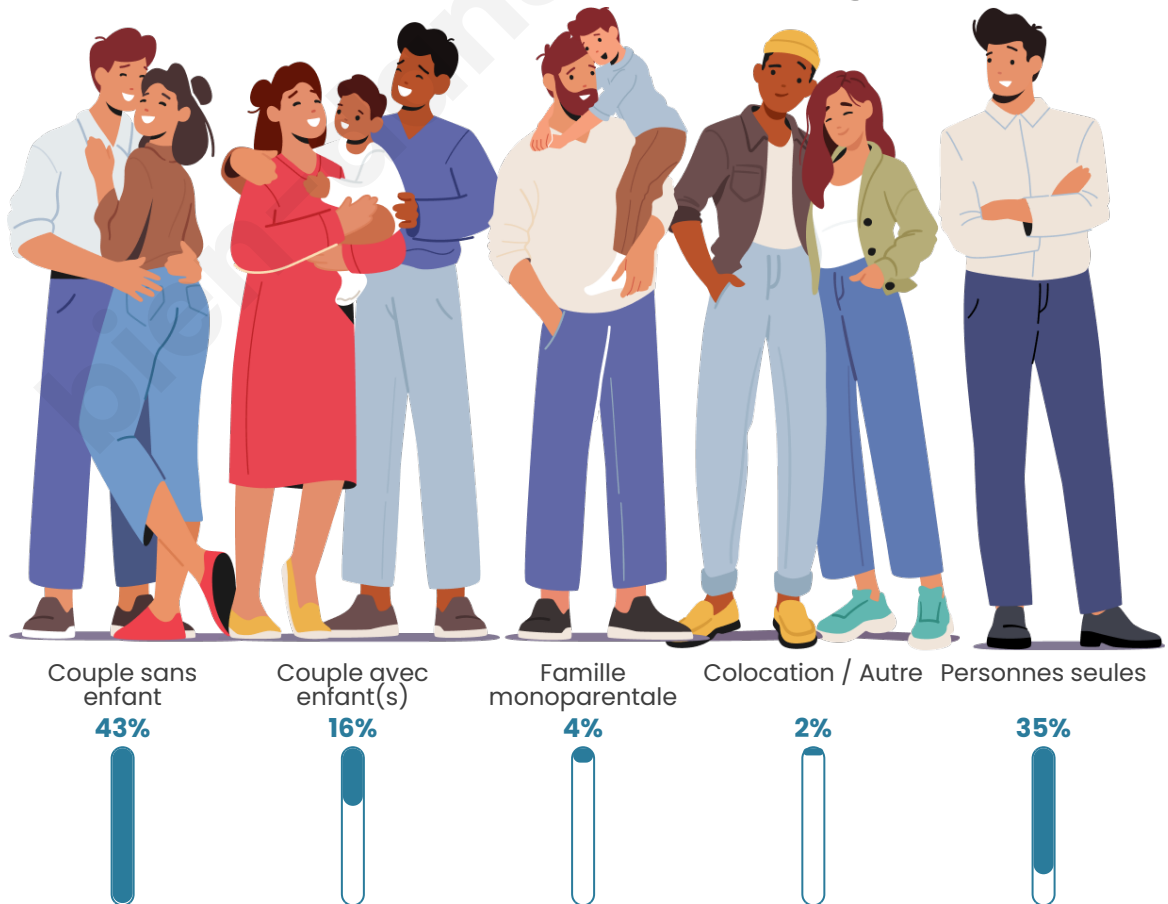

Nombre d'habitants

7 341

Age moyen

54 ans

Pop active

32.7%

Taux chômage

8.6%

Tranche d'âge

Activité professionnelle

Niveau de diplôme

Composition des ménages

Profils électoraux

Premier tour

	Emmanuel MACRON	33.98 %
	Jean-Luc MÉLENCHON	20.36 %
	Marine LE PEN	18.24 %
	Valérie PÉCRESSÉ	5.52 %
	Éric ZEMMOUR	5.48 %
	Yannick JADOT	5.35 %
	Jean LASSALLE	2.71 %
	Fabien ROUSSEL	2.62 %
	Anne HIDALGO	2.48 %
	Nicolas DUPONT-AIGNAN	1.74 %
	Philippe POUTOU	0.89 %
	Nathalie ARTHAUD	0.63 %