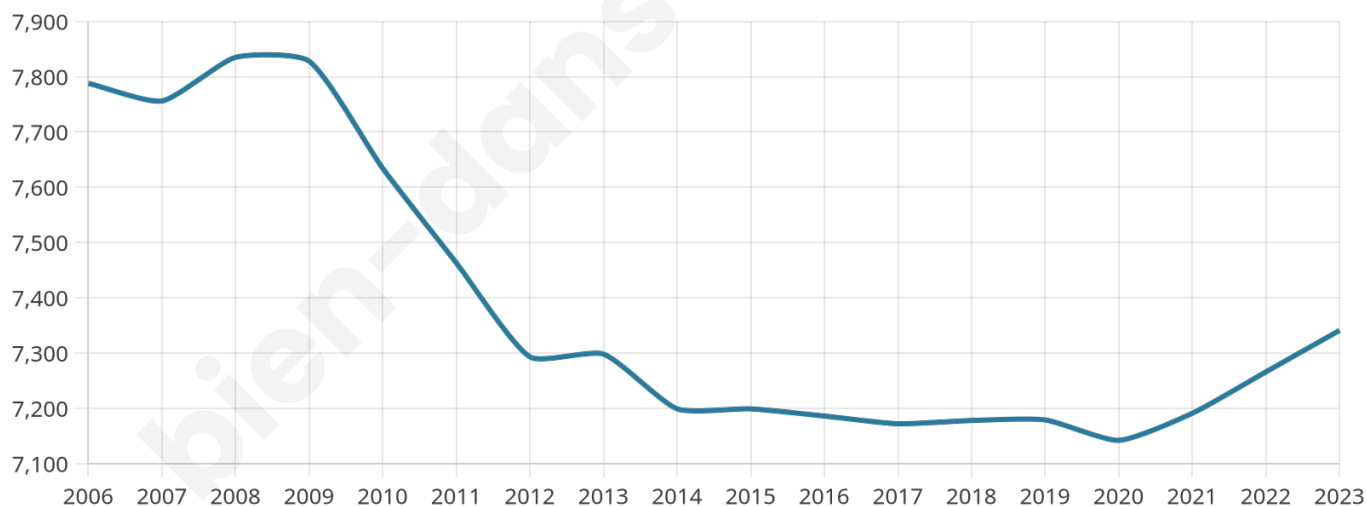

Nombre d'habitants

7 341

Age moyen

54 ans

Pop active

32.7%

Taux chômage

8.6%

Pop densité

319 h/km²

Revenu moyen

23 630 €/an

Evolution du nombre d'habitants

Sources : Institut national de la statistique et des études économiques (insee) selon Les dernières parutions officielles de 2024 portant sur les années 2020, 2021 et 2022.

Tranche d'âge

Activité professionnelle

Niveau de diplôme

Composition des ménages

Profils électoraux

Premier tour

	Emmanuel MACRON	33.98 %
	Jean-Luc MÉLENCHON	20.36 %
	Marine LE PEN	18.24 %
	Valérie PÉCRESSÉ	5.52 %
	Éric ZEMMOUR	5.48 %
	Yannick JADOT	5.35 %
	Jean LASSALLE	2.71 %
	Fabien ROUSSEL	2.62 %
	Anne HIDALGO	2.48 %
	Nicolas DUPONT-AIGNAN	1.74 %
	Philippe POUTOU	0.89 %
	Nathalie ARTHAUD	0.63 %