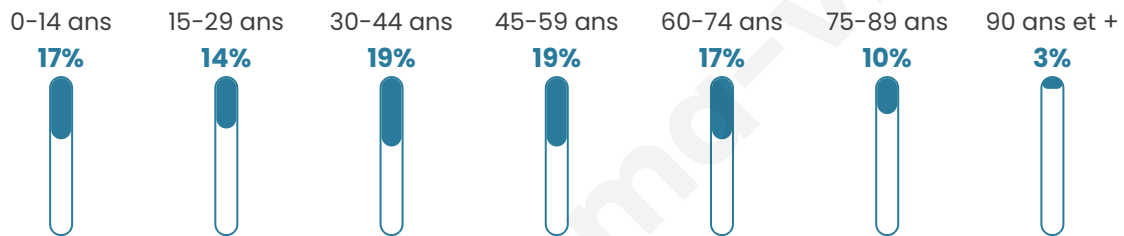

# Statistiques sur la population

Nombre d'habitants

**3 045**

Age moyen

**43 ans**

Pop active

**43.3%**

Taux chômage

**9%**

Pop densité

**1 523 h/km<sup>2</sup>**

Revenu moyen

**20 790 €/an**

## Evolution du nombre d'habitants

Sources : Institut national de la statistique et des études économiques (insee) selon Les dernières parutions officielles de 2024 portant sur les années 2020, 2021 et 2022.

## Tranche d'âge