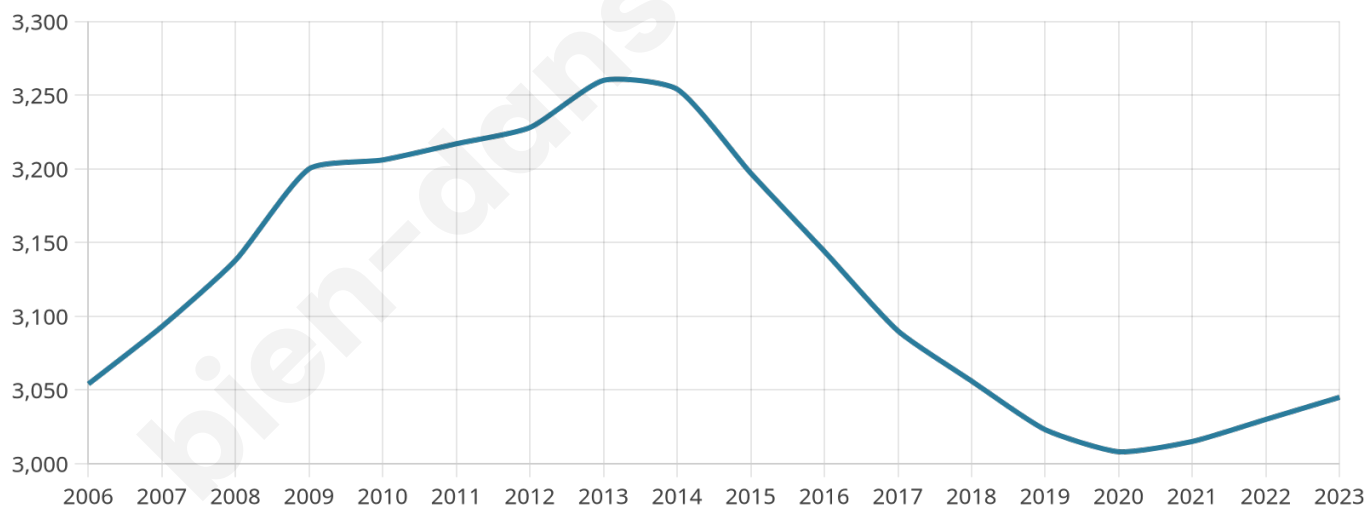

# Statistiques sur la population

Nombre d'habitants

**3 045**

Age moyen

**43 ans**

Pop active

**43.3%**

Taux chômage

**9%**

Pop densité

**1 523 h/km<sup>2</sup>**

Revenu moyen

**20 790 €/an**

## Evolution du nombre d'habitants

Sources : Institut national de la statistique et des études économiques (insee) selon Les dernières parutions officielles de 2024 portant sur les années 2020, 2021 et 2022.