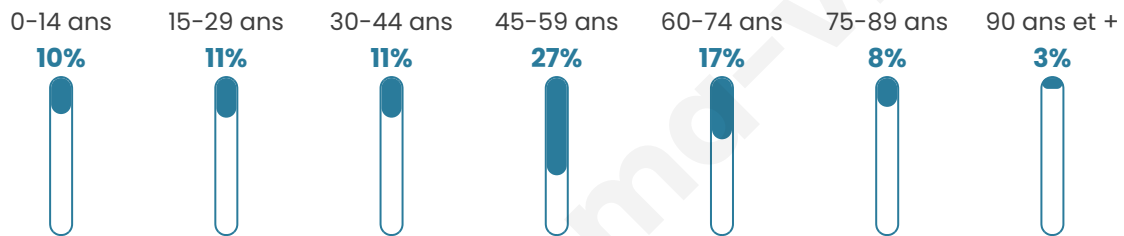

# Statistiques sur la population

Nombre d'habitants

**143**

Age moyen

**48 ans**

Pop active

**49%**

Taux chômage

**2.4%**

Pop densité

**6 h/km<sup>2</sup>**

Revenu moyen

**24 060 €/an**

## Evolution du nombre d'habitants

Sources : Institut national de la statistique et des études économiques (insee) selon Les dernières parutions officielles de 2024 portant sur les années 2020, 2021 et 2022.

## Tranche d'âge