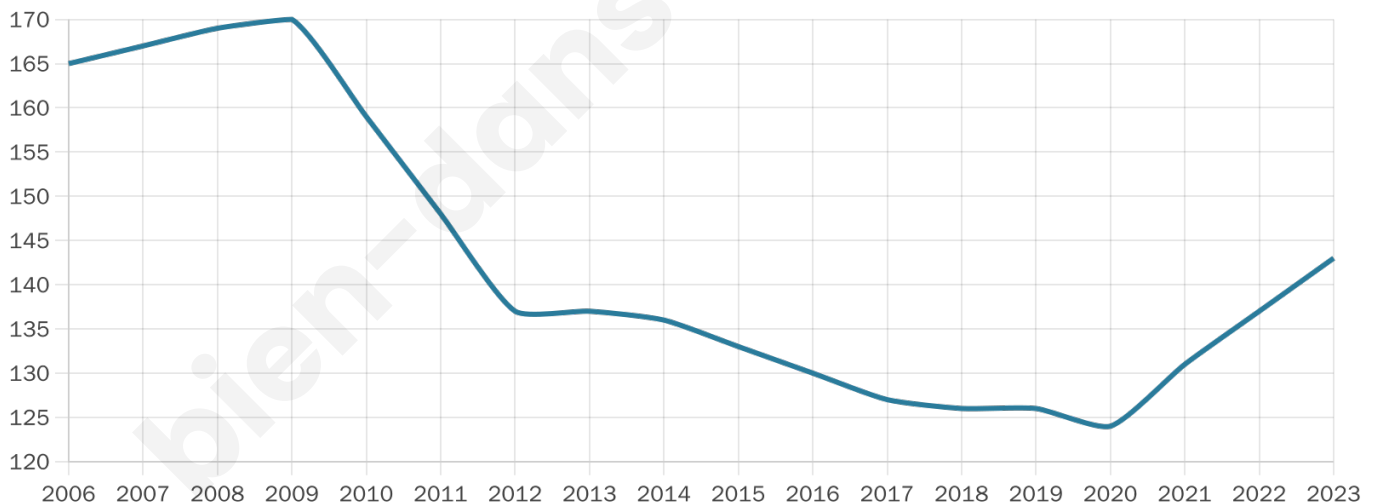

# Statistiques sur la population

Nombre d'habitants

**143**

Age moyen

**48 ans**

Pop active

**49%**

Taux chômage

**2.4%**

Pop densité

**6 h/km<sup>2</sup>**

Revenu moyen

**24 060 €/an**

## Evolution du nombre d'habitants

Sources : Institut national de la statistique et des études économiques (insee) selon Les dernières parutions officielles de 2024 portant sur les années 2020, 2021 et 2022.