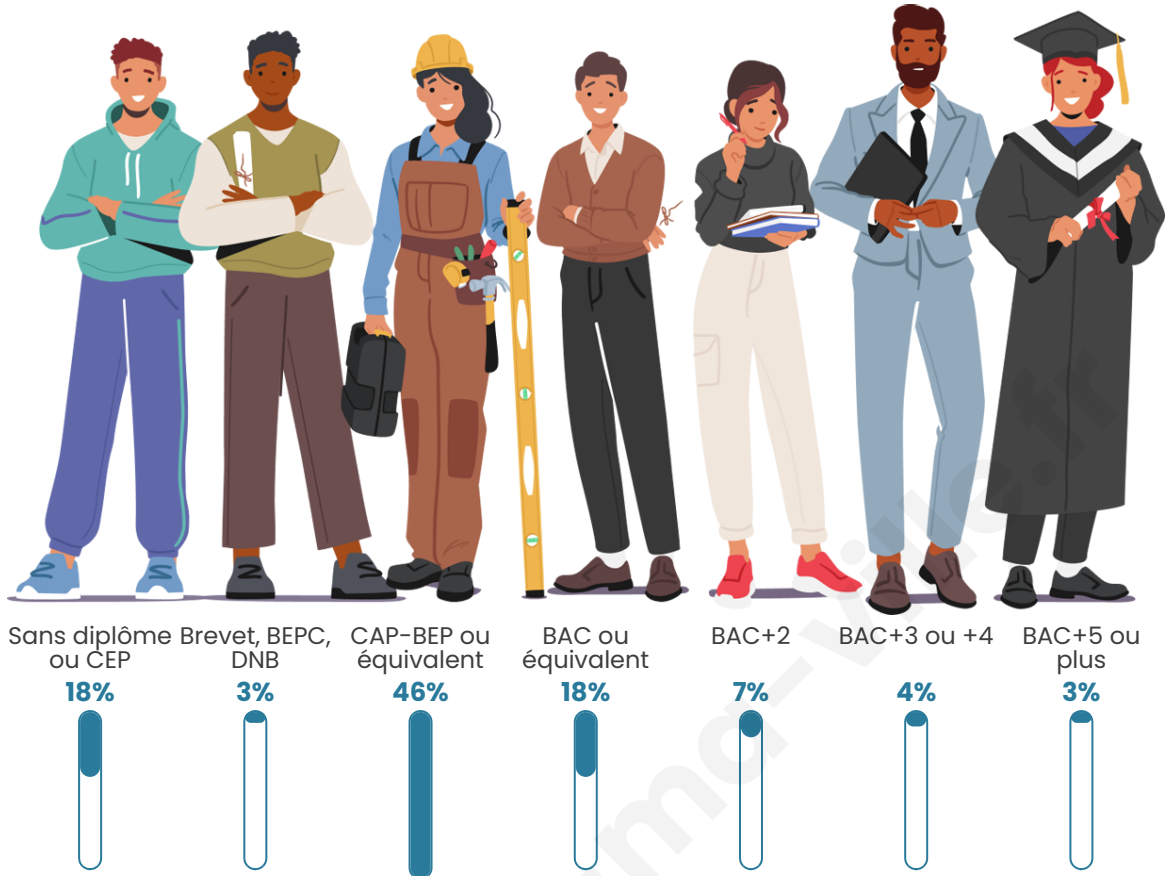

Statistiques sur la population

Nombre d'habitants

414

Age moyen

43 ans

Pop active

49.5%

Taux chômage

Tranche d'âge

Activité professionnelle

Niveau de diplôme

Composition des ménages

Profils électoraux

Premier tour

	Marine LE PEN	41.06 %
	Emmanuel MACRON	17.48 %
	Éric ZEMMOUR	10.98 %
	Jean-Luc MÉLENCHON	10.57 %
	Yannick JADOT	4.07 %
	Valérie PÉCRESSE	4.07 %
	Fabien ROUSSEL	3.25 %
	Jean LASSALLE	3.25 %
	Nathalie ARTHAUD	1.63 %
	Philippe POUTOU	1.63 %
	Nicolas DUPONT-AIGNAN	1.22 %
	Anne HIDALGO	0.81 %