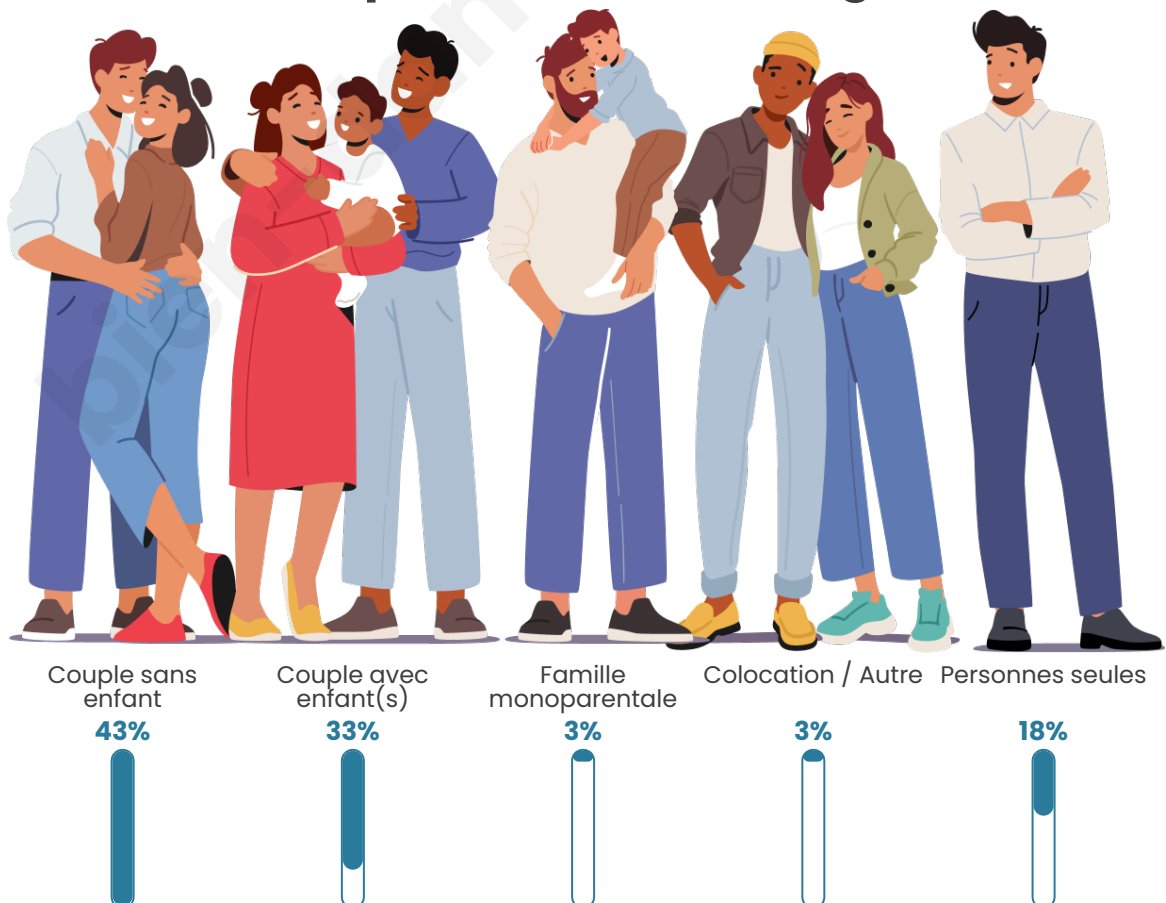

Statistiques sur la population

Nombre d'habitants

414

Age moyen

43 ans

Pop active

49.5%

Taux chômage

Tranche d'âge

Activité professionnelle

Niveau de diplôme

Composition des ménages

Profils électoraux

Premier tour

	Marine LE PEN	41.06 %
	Emmanuel MACRON	17.48 %
	Éric ZEMMOUR	10.98 %
	Jean-Luc MÉLENCHON	10.57 %
	Yannick JADOT	4.07 %
	Valérie PÉCRESSE	4.07 %
	Fabien ROUSSEL	3.25 %
	Jean LASSALLE	3.25 %
	Nathalie ARTHAUD	1.63 %
	Philippe POUTOU	1.63 %
	Nicolas DUPONT-AIGNAN	1.22 %
	Anne HIDALGO	0.81 %