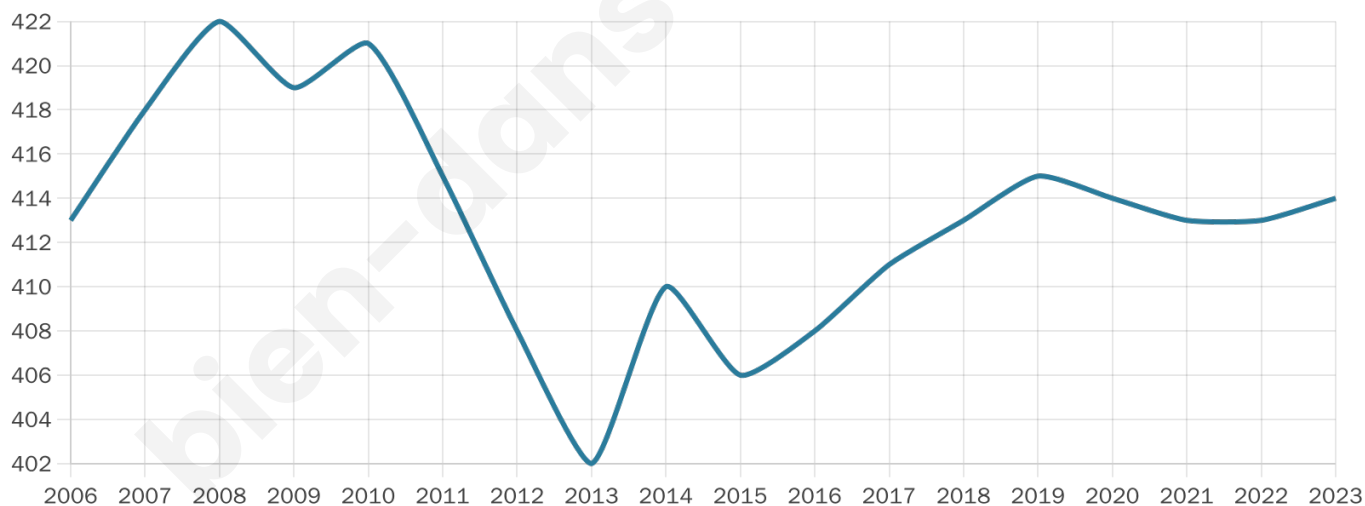

Statistiques sur la population

Nombre d'habitants

414

Age moyen

43 ans

Pop active

49.5%

Taux chômage

8.5%

Pop densité

69 h/km²

Revenu moyen

21 780 €/an

Evolution du nombre d'habitants

Sources : Institut national de la statistique et des études économiques (insee) selon Les dernières parutions officielles de 2024 portant sur les années 2020, 2021 et 2022.

Tranche d'âge

Activité professionnelle

Niveau de diplôme

Composition des ménages

Profils électoraux

Premier tour

	Marine LE PEN	41.06 %
	Emmanuel MACRON	17.48 %
	Éric ZEMMOUR	10.98 %
	Jean-Luc MÉLENCHON	10.57 %
	Yannick JADOT	4.07 %
	Valérie PÉCRESSE	4.07 %
	Fabien ROUSSEL	3.25 %
	Jean LASSALLE	3.25 %
	Nathalie ARTHAUD	1.63 %
	Philippe POUTOU	1.63 %
	Nicolas DUPONT-AIGNAN	1.22 %
	Anne HIDALGO	0.81 %