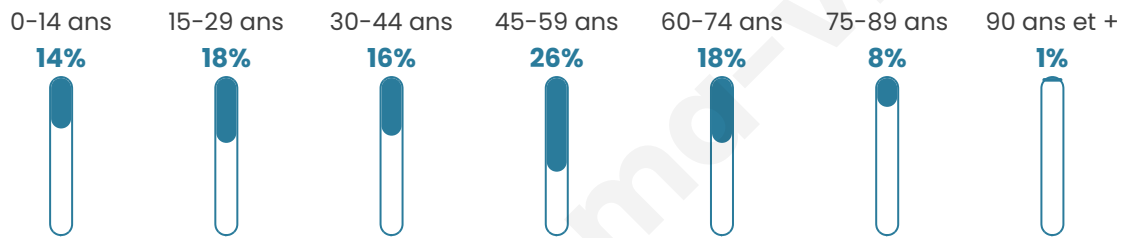

Statistiques sur la population

Nombre d'habitants

414

Age moyen

43 ans

Pop active

49.5%

Taux chômage

8.5%

Pop densité

69 h/km²

Revenu moyen

21 780 €/an

Evolution du nombre d'habitants

Sources : Institut national de la statistique et des études économiques (insee) selon Les dernières parutions officielles de 2024 portant sur les années 2020, 2021 et 2022.

Tranche d'âge

Activité professionnelle

Niveau de diplôme

Composition des ménages

Profils électoraux

Premier tour

	Marine LE PEN	41.06 %
	Emmanuel MACRON	17.48 %
	Éric ZEMMOUR	10.98 %
	Jean-Luc MÉLENCHON	10.57 %
	Yannick JADOT	4.07 %
	Valérie PÉCRESSE	4.07 %
	Fabien ROUSSEL	3.25 %
	Jean LASSALLE	3.25 %
	Nathalie ARTHAUD	1.63 %
	Philippe POUTOU	1.63 %
	Nicolas DUPONT-AIGNAN	1.22 %
	Anne HIDALGO	0.81 %

329 inscrits

Participation : 77.2%

Votes blancs : 1.57%

Votes nuls : 1.57%

Second tour

	Emmanuel MACRON	33,04 %
	Marine LE PEN	66,96 %

329 inscrits

Participation : 76.29%