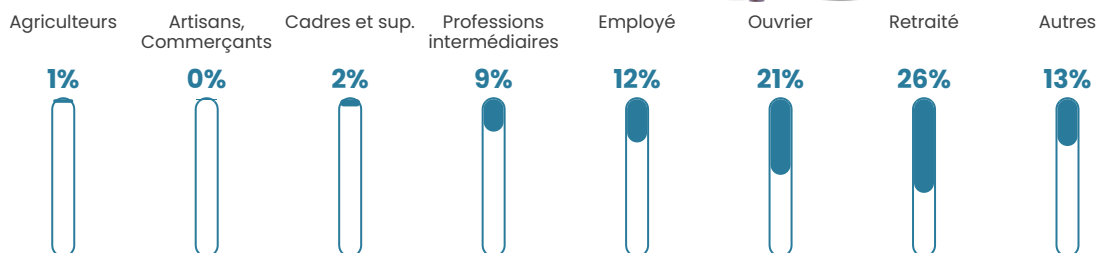

8.5%

Pop densité

69 h/km²

Revenu moyen

21 780 €/an

Evolution du nombre d'habitants

Sources : Institut national de la statistique et des études économiques (insee) selon Les dernières parutions officielles de 2024 portant sur les années 2020, 2021 et 2022.

Tranche d'âge

Activité professionnelle

Niveau de diplôme

Composition des ménages

Profils électoraux

Premier tour

	Marine LE PEN	41.06 %
	Emmanuel MACRON	17.48 %
	Éric ZEMMOUR	10.98 %
	Jean-Luc MÉLENCHON	10.57 %
	Yannick JADOT	4.07 %
	Valérie PÉCRESSE	4.07 %
	Fabien ROUSSEL	3.25 %
	Jean LASSALLE	3.25 %
	Nathalie ARTHAUD	1.63 %
	Philippe POUTOU	1.63 %
	Nicolas DUPONT-AIGNAN	1.22 %
	Anne HIDALGO	0.81 %