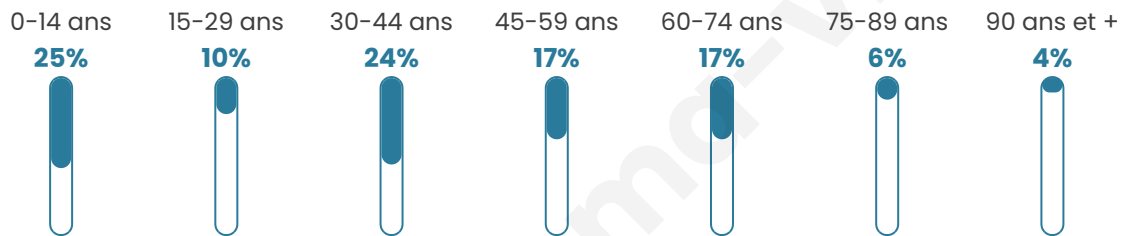

# Statistiques sur la population

Nombre d'habitants

**226**

Age moyen

**41 ans**

Pop active

**44.7%**

Taux chômage

**8%**

Pop densité

**19 h/km<sup>2</sup>**

Revenu moyen

**20 100 €/an**

## Evolution du nombre d'habitants

Sources : Institut national de la statistique et des études économiques (insee) selon Les dernières parutions officielles de 2024 portant sur les années 2020, 2021 et 2022.

## Tranche d'âge