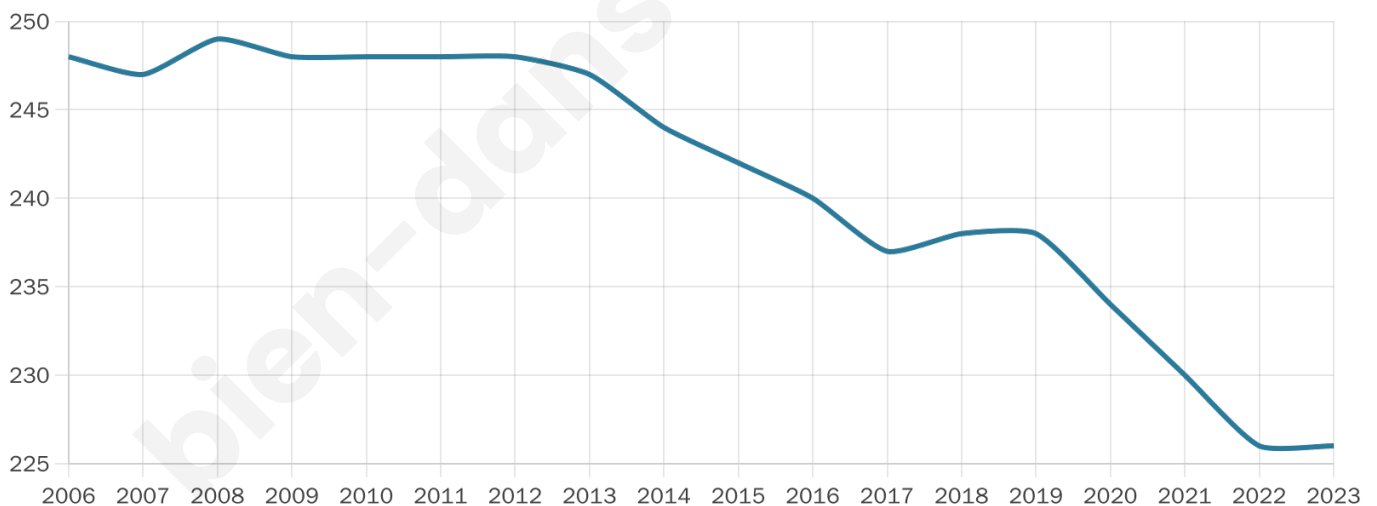

# Statistiques sur la population

Nombre d'habitants

**226**

Age moyen

**41 ans**

Pop active

**44.7%**

Taux chômage

**8%**

Pop densité

**19 h/km<sup>2</sup>**

Revenu moyen

**20 100 €/an**

## Evolution du nombre d'habitants

Sources : Institut national de la statistique et des études économiques (insee) selon Les dernières parutions officielles de 2024 portant sur les années 2020, 2021 et 2022.