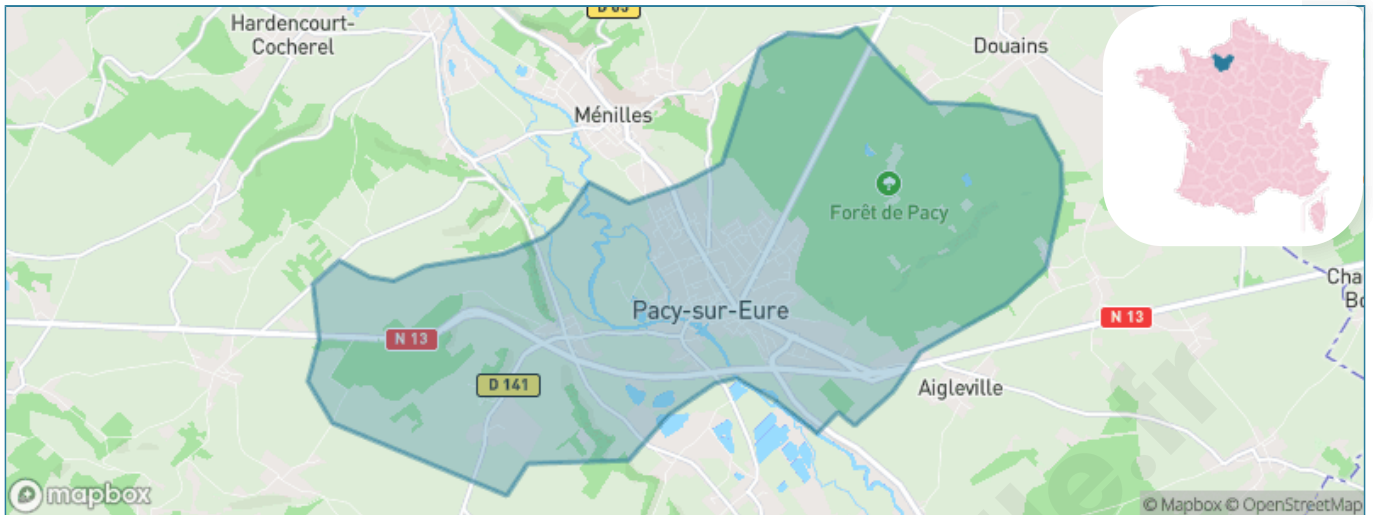

Version web

Ville de Pacy-sur-Eure

Présenté par

BIEN dans
ma **VILLE** 

Sommaire

Situation géographique	3
Statistiques sur la population	4
Evolution du nombre d'habitants	4
Tranche d'âge	5
0-14 ans	5
15-29 ans	5
30-44 ans	5
45-59 ans	5
60-74 ans	5
75-89 ans	5
90 ans et +	5
Activité professionnelle	5
Agriculteurs	5
Artisans, Commerçants	5
Cadres et sup.	5
Professions intermédiaires	5
Employé	5
Ouvrier	5
Retraité	5
Autres	5
Niveau de diplôme	6
Sans diplôme ou CEP	6
Brevet, BEPC, DNB	6
CAP-BEP ou équivalent	6
BAC ou équivalent	6
BAC+2	6
BAC+3 ou +4	6
BAC+5 ou plus	6
Composition des ménages	6
Couple sans enfant	6
Couple avec enfant(s)	6
Famille monoparentale	6
Colocation / Autre	6
Personnes seules	6
Profil électoraux	7
Premier tour	7
Sécurité	8
Evolution du nombre d'infractions	8
Pour comparer	9
Services à la population	10
Commerce	10
Éducation	10
Villes autour de Pacy-sur-Eure	11
Avis sur la ville de Pacy-sur-Eure	12
Moyenne par critère	12
Villes autour de Pacy-sur-Eure	12
Répartition des avis par note	12
Répartition des avis par note	12

Situation géographique

i Informations clés

- **Région** : Normandie
- **Département** : Eure
- **Code postal** : 27120
- **Superficie** : 22 km²

Statistiques sur la population

Nombre d'habitants

5 027

Age moyen