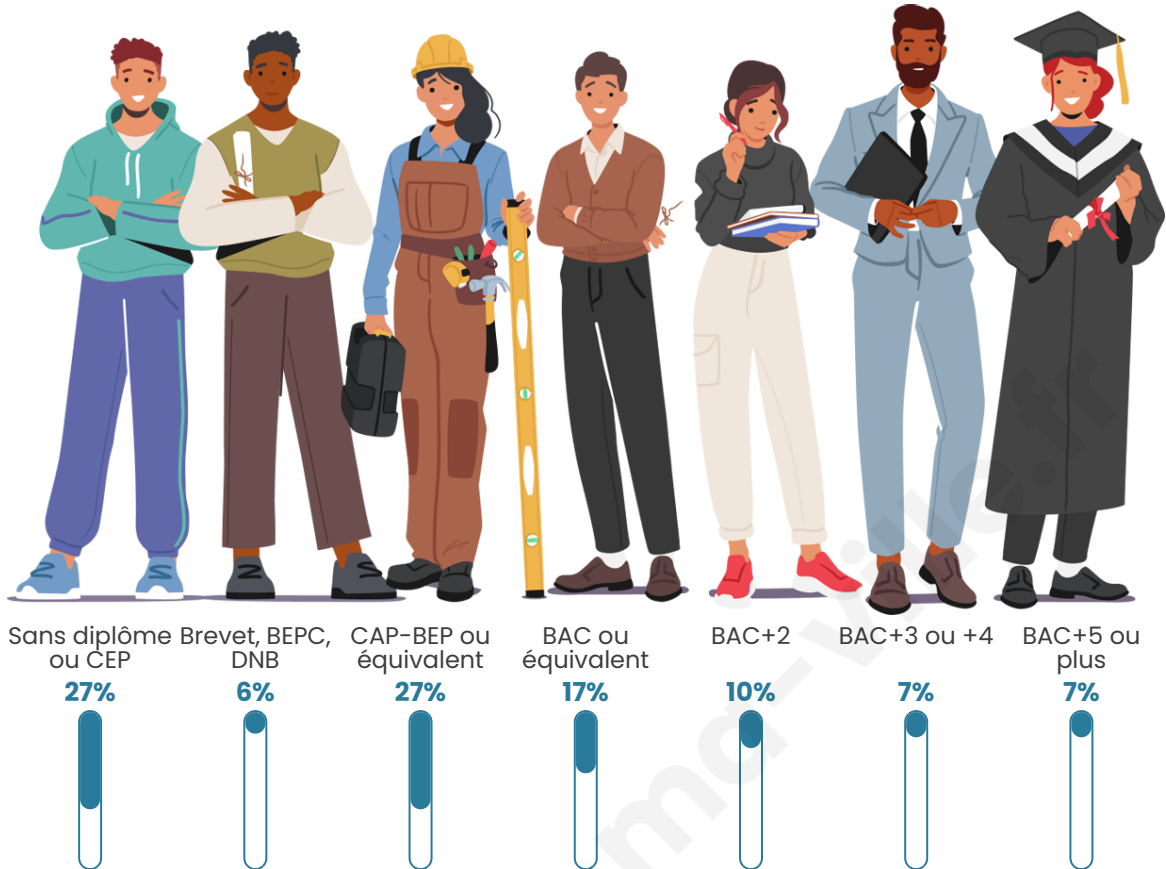

Tranche d'âge

Activité professionnelle

Niveau de diplôme

Composition des ménages

Profils électoraux

Premier tour

	Emmanuel MACRON	29.09 %
	Marine LE PEN	28.46 %
	Jean-Luc MÉLENCHON	15.58 %
	Éric ZEMMOUR	8.75 %
	Valérie PÉCRESE	5.13 %
	Yannick JADOT	3.99 %
	Nicolas DUPONT- AIGNAN	2.40 %
	Jean LASSALLE	2.29 %
	Fabien ROUSSEL	1.88 %
	Anne HIDALGO	1.26 %
	Nathalie ARTHAUD	0.59 %
	Philippe POUTOU	0.59 %