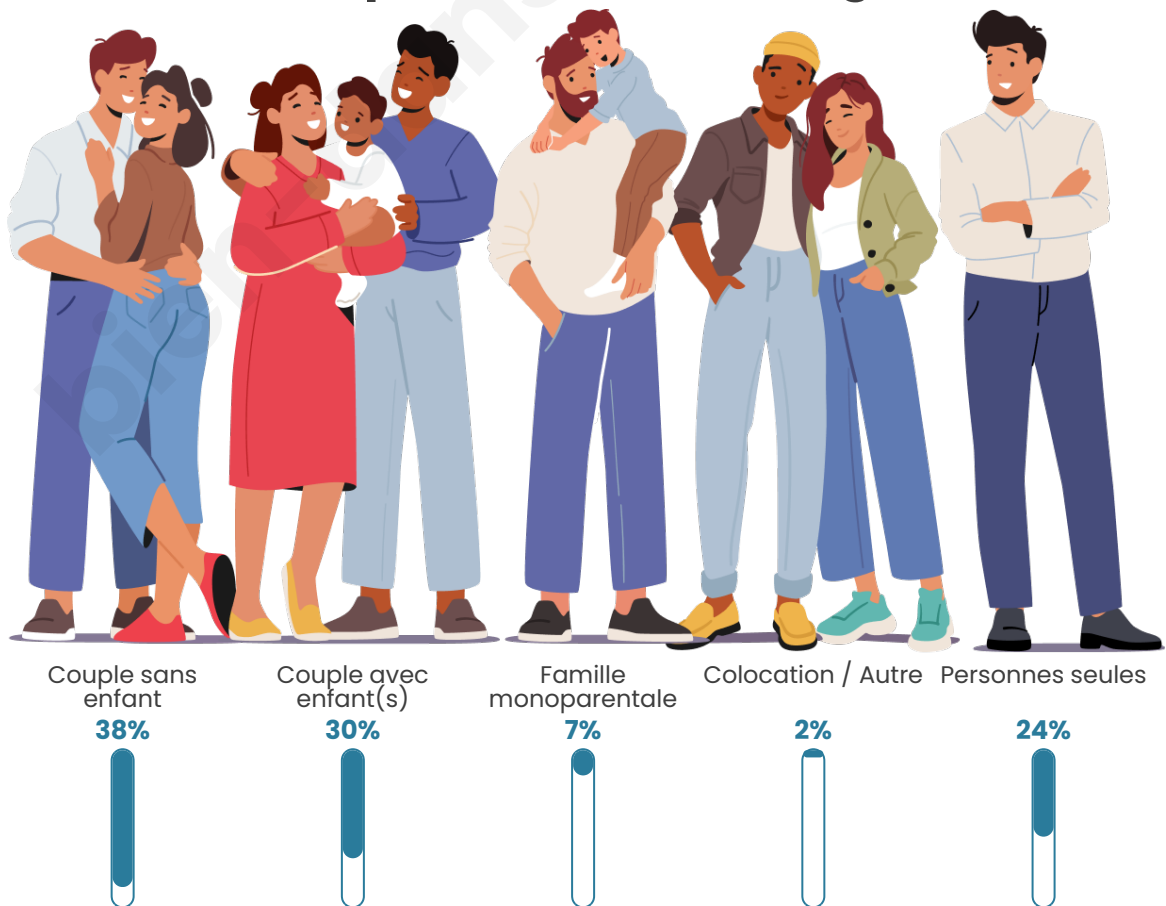

Tranche d'âge

Activité professionnelle

Niveau de diplôme

Composition des ménages

Profils électoraux

Premier tour

	Emmanuel MACRON	29.09 %
	Marine LE PEN	28.46 %
	Jean-Luc MÉLENCHON	15.58 %
	Éric ZEMMOUR	8.75 %
	Valérie PÉCRESE	5.13 %
	Yannick JADOT	3.99 %
	Nicolas DUPONT- AIGNAN	2.40 %
	Jean LASSALLE	2.29 %
	Fabien ROUSSEL	1.88 %
	Anne HIDALGO	1.26 %
	Nathalie ARTHAUD	0.59 %
	Philippe POUTOU	0.59 %