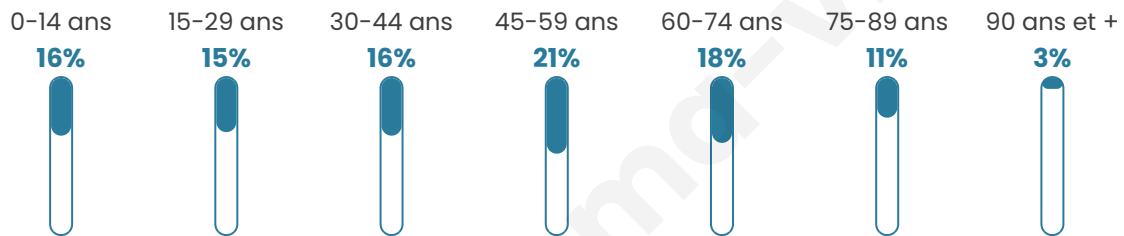

45 ans

Pop active

45.4%

Taux chômage

9.6%

Pop densité

229 h/km²

Revenu moyen

Tranche d'âge

Activité professionnelle

Niveau de diplôme

Composition des ménages

Profils électoraux

Premier tour

	Emmanuel MACRON	29.09 %
	Marine LE PEN	28.46 %
	Jean-Luc MÉLENCHON	15.58 %
	Éric ZEMMOUR	8.75 %
	Valérie PÉCRESE	5.13 %
	Yannick JADOT	3.99 %
	Nicolas DUPONT- AIGNAN	2.40 %
	Jean LASSALLE	2.29 %
	Fabien ROUSSEL	1.88 %
	Anne HIDALGO	1.26 %
	Nathalie ARTHAUD	0.59 %
	Philippe POUTOU	0.59 %