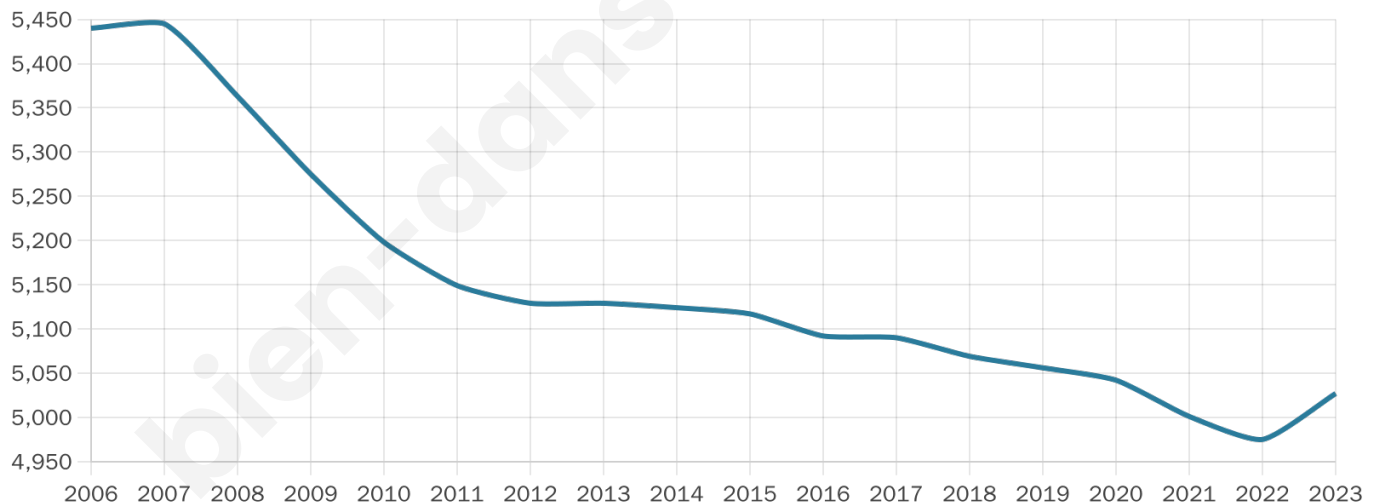

45 ans

Pop active

45.4%

Taux chômage

9.6%

Pop densité

229 h/km²

Revenu moyen

24 160 €/an

Evolution du nombre d'habitants

Sources : Institut national de la statistique et des études économiques (insee) selon Les dernières parutions officielles de 2024 portant sur les années 2020, 2021 et 2022.