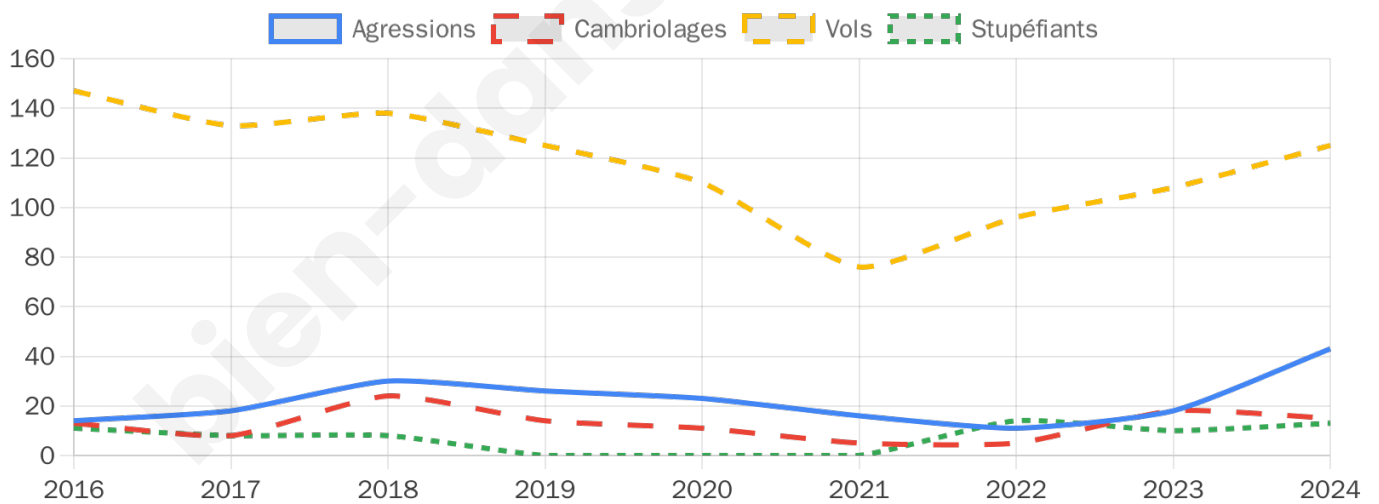

3 603 inscrits

Participation : 76.77%

Votes blancs : 1.34%

Votes nuls : 0.72%

Second tour

	Emmanuel MACRON	54,63 %
	Marine LE PEN	45,37 %

3 602 inscrits

Participation : 77.07%

Votes blancs : 5.22%

Votes nuls : 1.48%

Sécurité

Agressions physiques / sexuelles

43

Cambriolages

15

Vols / dégradations

125

Stupéfiants

13

Evolution du nombre d'infractions

Pour comparer

(en proportion du nombre d'habitants)

Sources : Bases statistiques communale, départementale et régionale de la délinquance enregistrée par la police et la gendarmerie nationales selon les dernières parutions officielles de 2025 portant sur l'année 2024 ([data.gouv](https://data.gouv.fr)).