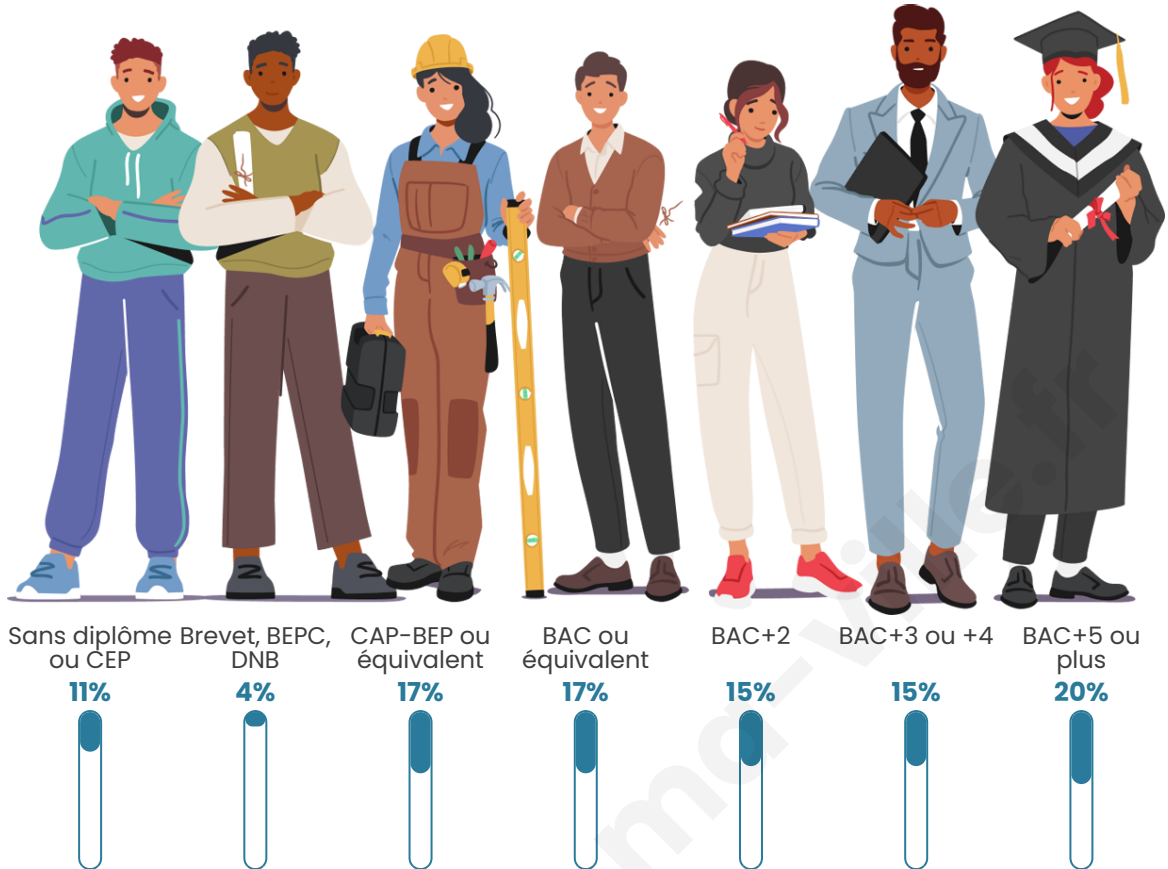

Nombre d'habitants

11 703

Age moyen

39 ans

Pop active

50.4%

Taux chômage

6.5%

Pop densité

344 h/km²

Revenu moyen

28 450 €/an

Evolution du nombre d'habitants

Sources : Institut national de la statistique et des études économiques (insee) selon Les dernières parutions officielles de 2024 portant sur les années 2020, 2021 et 2022.

Tranche d'âge

Activité professionnelle

Niveau de diplôme

Composition des ménages

Profils électoraux

Premier tour

	Emmanuel MACRON	44.50 %
	Jean-Luc MÉLENCHON	18.37 %
	Marine LE PEN	10.04 %
	Yannick JADOT	8.81 %
	Éric ZEMMOUR	5.18 %
	Valérie PÉCRESE	5.08 %
	Anne HIDALGO	2.36 %
	Fabien ROUSSEL	1.87 %
	Jean LASSALLE	1.59 %
	Nicolas DUPONT-AIGNAN	1.17 %
	Philippe POUTOU	0.63 %
	Nathalie ARTHAUD	0.39 %