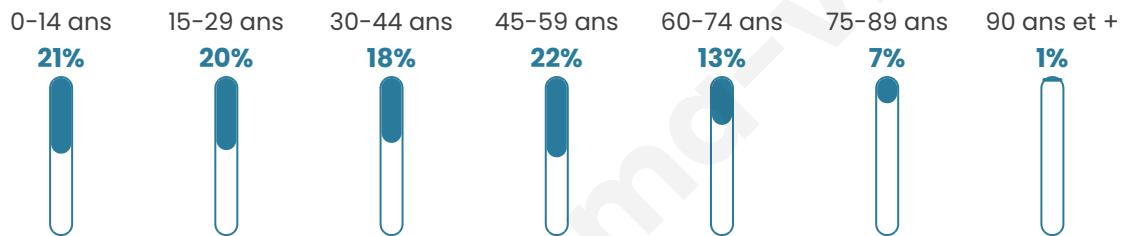

Nombre d'habitants

11 703

Age moyen

39 ans

Pop active

50.4%

Taux chômage

6.5%

Pop densité

344 h/km²

Revenu moyen

28 450 €/an

Evolution du nombre d'habitants

Sources : Institut national de la statistique et des études économiques (insee) selon Les dernières parutions officielles de 2024 portant sur les années 2020, 2021 et 2022.

Tranche d'âge

Activité professionnelle

Niveau de diplôme

Composition des ménages

Profils électoraux

Premier tour

	Emmanuel MACRON	44.50 %
	Jean-Luc MÉLENCHON	18.37 %
	Marine LE PEN	10.04 %
	Yannick JADOT	8.81 %
	Éric ZEMMOUR	5.18 %
	Valérie PÉCRESE	5.08 %
	Anne HIDALGO	2.36 %
	Fabien ROUSSEL	1.87 %
	Jean LASSALLE	1.59 %
	Nicolas DUPONT-AIGNAN	1.17 %
	Philippe POUTOU	0.63 %
	Nathalie ARTHAUD	0.39 %