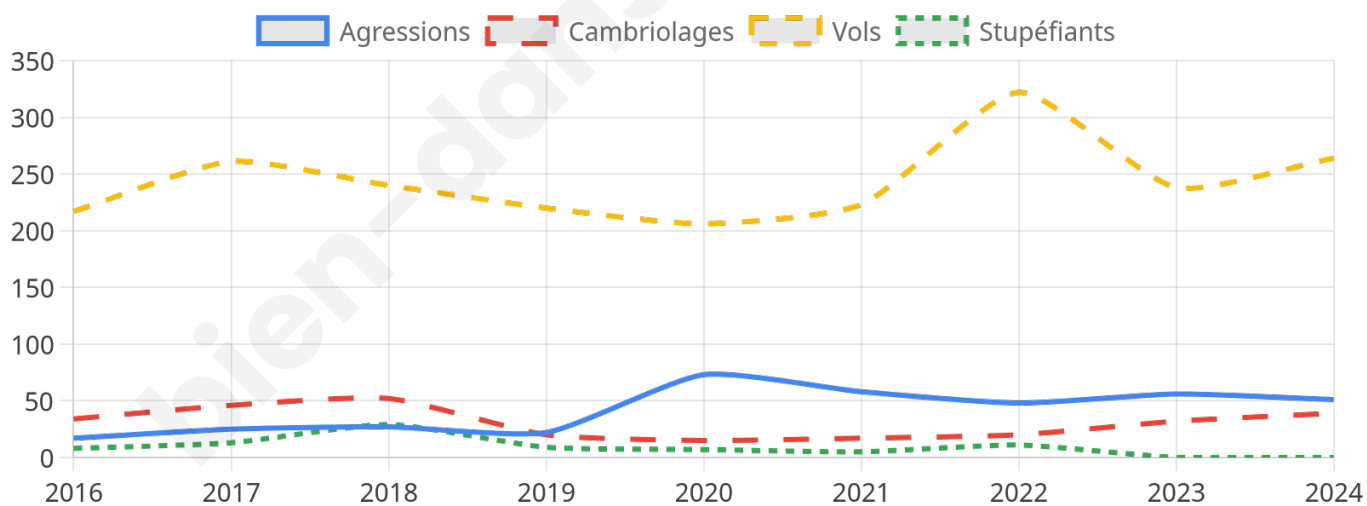

8 650 inscrits

Participation : 82.5%

Votes blancs : 1.71%

Votes nuls : 0.35%

Second tour

	Emmanuel MACRON	82,44 %
	Marine LE PEN	17,56 %

8 650 inscrits

Participation : 82.35%

Votes blancs : 5.48%

Votes nuls : 1.6%

Sécurité

Agressions physiques / sexuelles

51

Cambriolages

39

Vols / dégradations

264

Stupéfiants

0

Evolution du nombre d'infractions

Pour comparer

(en proportion du nombre d'habitants)

Sources : Bases statistiques communale, départementale et régionale de la délinquance enregistrée par la police et la gendarmerie nationales selon les dernières parutions officielles de 2025 portant sur l'année 2024 ([data.gouv](https://data.gouv.fr)).