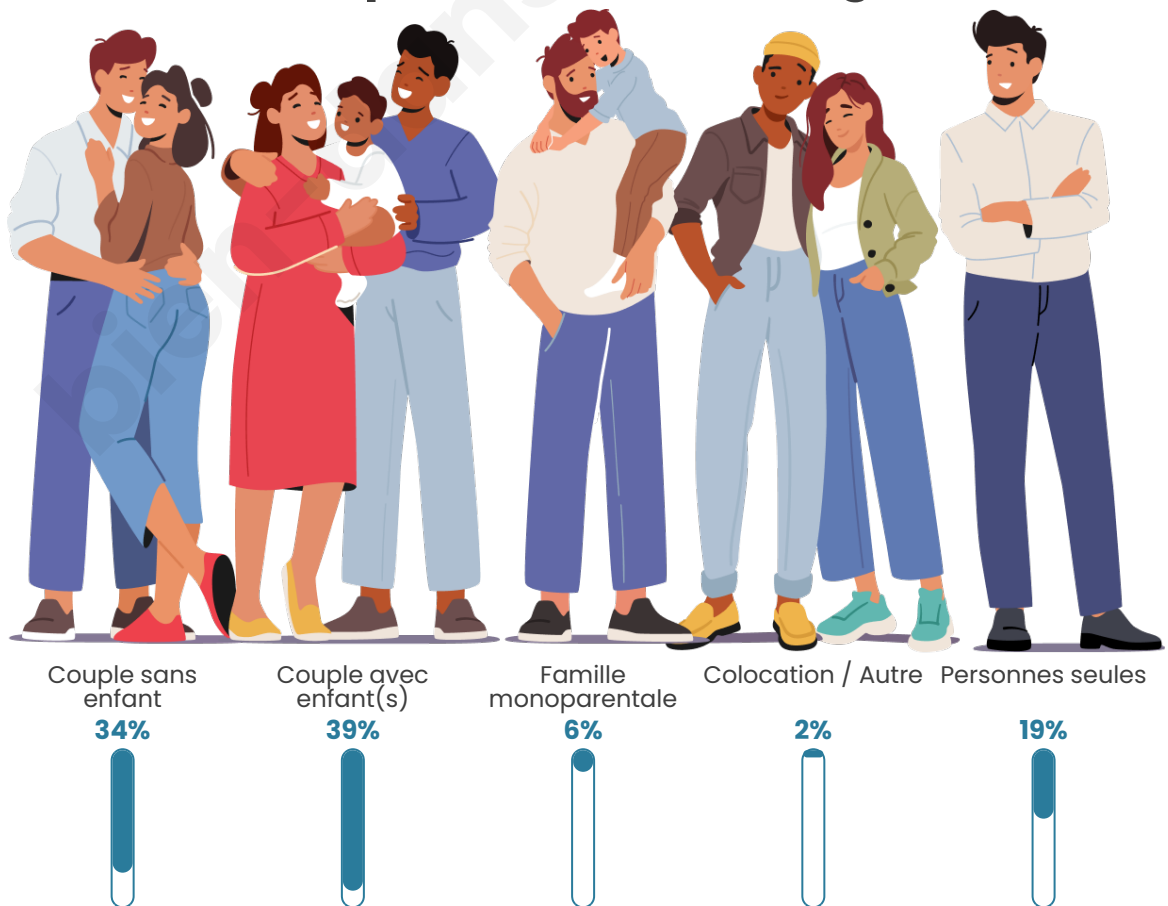

Nombre d'habitants

11 703

Age moyen

39 ans

Pop active

50.4%

Taux chômage

6.5%

Tranche d'âge

Activité professionnelle

Niveau de diplôme

Composition des ménages

Profils électoraux

Premier tour

	Emmanuel MACRON	44.50 %
	Jean-Luc MÉLENCHON	18.37 %
	Marine LE PEN	10.04 %
	Yannick JADOT	8.81 %
	Éric ZEMMOUR	5.18 %
	Valérie PÉCRESE	5.08 %
	Anne HIDALGO	2.36 %
	Fabien ROUSSEL	1.87 %
	Jean LASSALLE	1.59 %
	Nicolas DUPONT-AIGNAN	1.17 %
	Philippe POUTOU	0.63 %
	Nathalie ARTHAUD	0.39 %