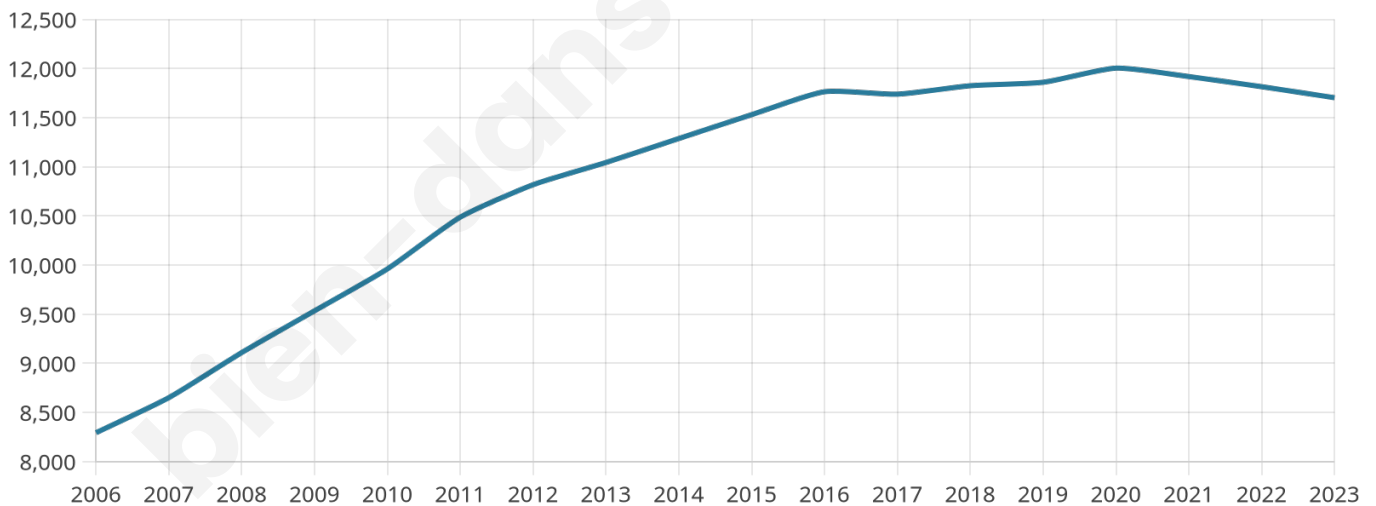

Nombre d'habitants

11 703

Age moyen

39 ans

Pop active

50.4%

Taux chômage

6.5%

Pop densité

344 h/km²

Revenu moyen

28 450 €/an

Evolution du nombre d'habitants

Sources : Institut national de la statistique et des études économiques (insee) selon Les dernières parutions officielles de 2024 portant sur les années 2020, 2021 et 2022.

Tranche d'âge

Activité professionnelle

Niveau de diplôme

Composition des ménages

Profils électoraux

Premier tour

	Emmanuel MACRON	44.50 %
	Jean-Luc MÉLENCHON	18.37 %
	Marine LE PEN	10.04 %
	Yannick JADOT	8.81 %
	Éric ZEMMOUR	5.18 %
	Valérie PÉCRESE	5.08 %
	Anne HIDALGO	2.36 %
	Fabien ROUSSEL	1.87 %
	Jean LASSALLE	1.59 %
	Nicolas DUPONT-AIGNAN	1.17 %
	Philippe POUTOU	0.63 %
	Nathalie ARTHAUD	0.39 %