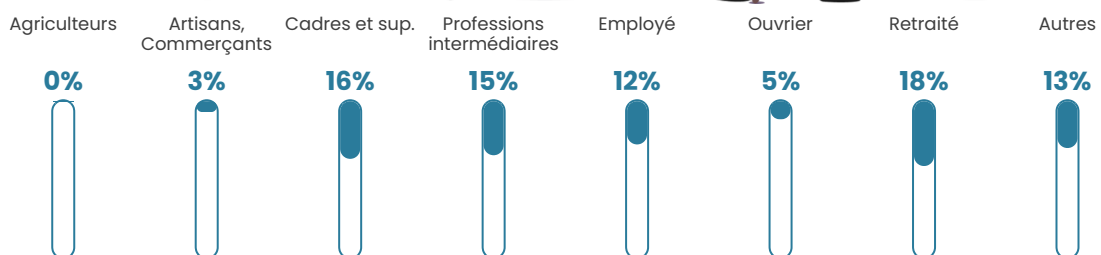

Pop densité

344 h/km²

Revenu moyen

28 450 €/an

Evolution du nombre d'habitants

Sources : Institut national de la statistique et des études économiques (insee) selon Les dernières parutions officielles de 2024 portant sur les années 2020, 2021 et 2022.

Tranche d'âge

Activité professionnelle

Niveau de diplôme

Composition des ménages

Profils électoraux

Premier tour

	Emmanuel MACRON	44.50 %
	Jean-Luc MÉLENCHON	18.37 %
	Marine LE PEN	10.04 %
	Yannick JADOT	8.81 %
	Éric ZEMMOUR	5.18 %
	Valérie PÉCRESE	5.08 %
	Anne HIDALGO	2.36 %
	Fabien ROUSSEL	1.87 %
	Jean LASSALLE	1.59 %
	Nicolas DUPONT-AIGNAN	1.17 %
	Philippe POUTOU	0.63 %
	Nathalie ARTHAUD	0.39 %