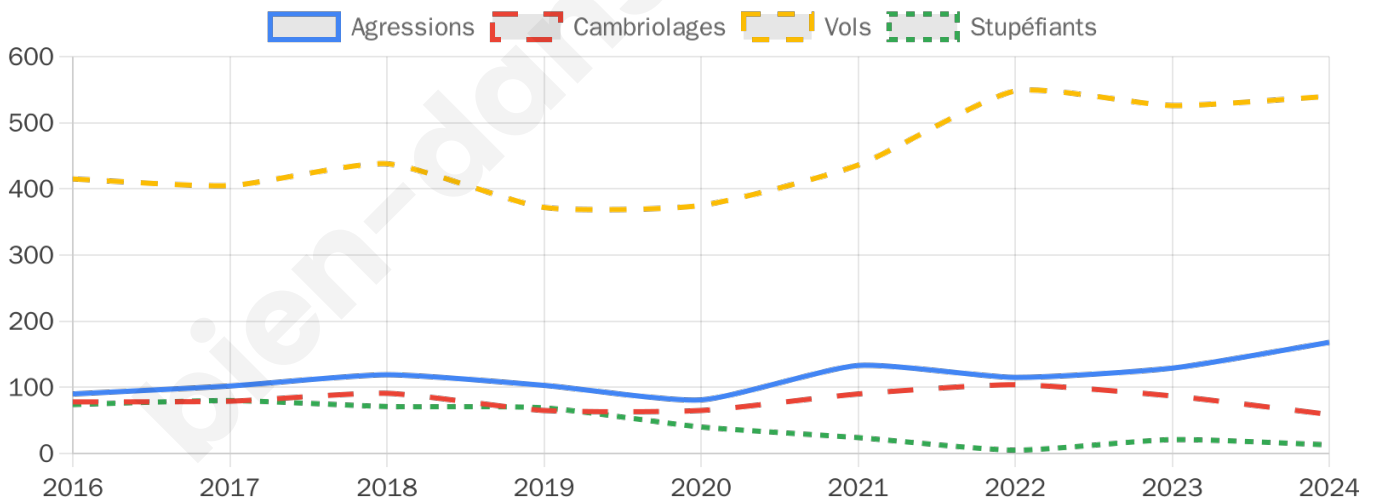

14 099 inscrits

Participation : 73.98%

Votes blancs : 1.84%

Votes nuls : 0.47%

Second tour

	Emmanuel MACRON	60,83 %
	Marine LE PEN	39,17 %

14 105 inscrits

Participation : 68.9%

Votes blancs : 6.08%

Votes nuls : 1.68%

Sécurité

Agressions physiques / sexuelles

168

Cambriolages

59

Vols / dégradations

540

Stupéfiants

13

Evolution du nombre d'infractions

Pour comparer

(en proportion du nombre d'habitants)

Sources : Bases statistiques communale, départementale et régionale de la délinquance enregistrée par la police et la gendarmerie nationales selon les dernières parutions officielles de 2025 portant sur l'année 2024 ([data.gouv](https://data.gouv.fr)).