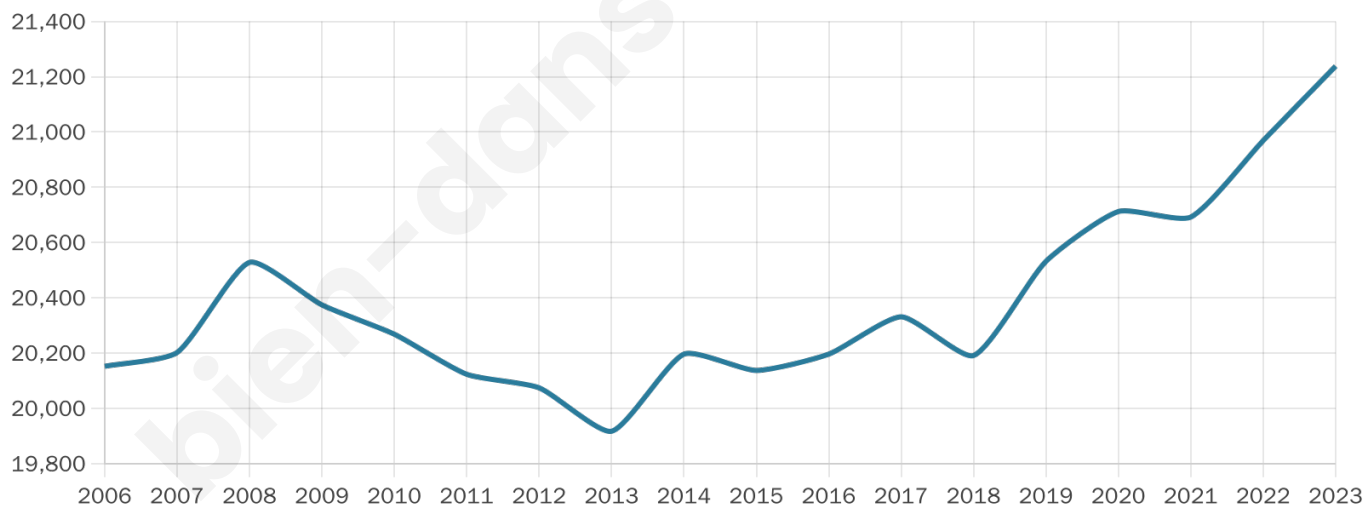

21 238

Age moyen

40 ans

Pop active

48.7%

Taux chômage

7.2%

Pop densité

1 416 h/km²

Revenu moyen

27 270 €/an

Evolution du nombre d'habitants

Sources : Institut national de la statistique et des études économiques (insee) selon Les dernières parutions officielles de 2024 portant sur les années 2020, 2021 et 2022.