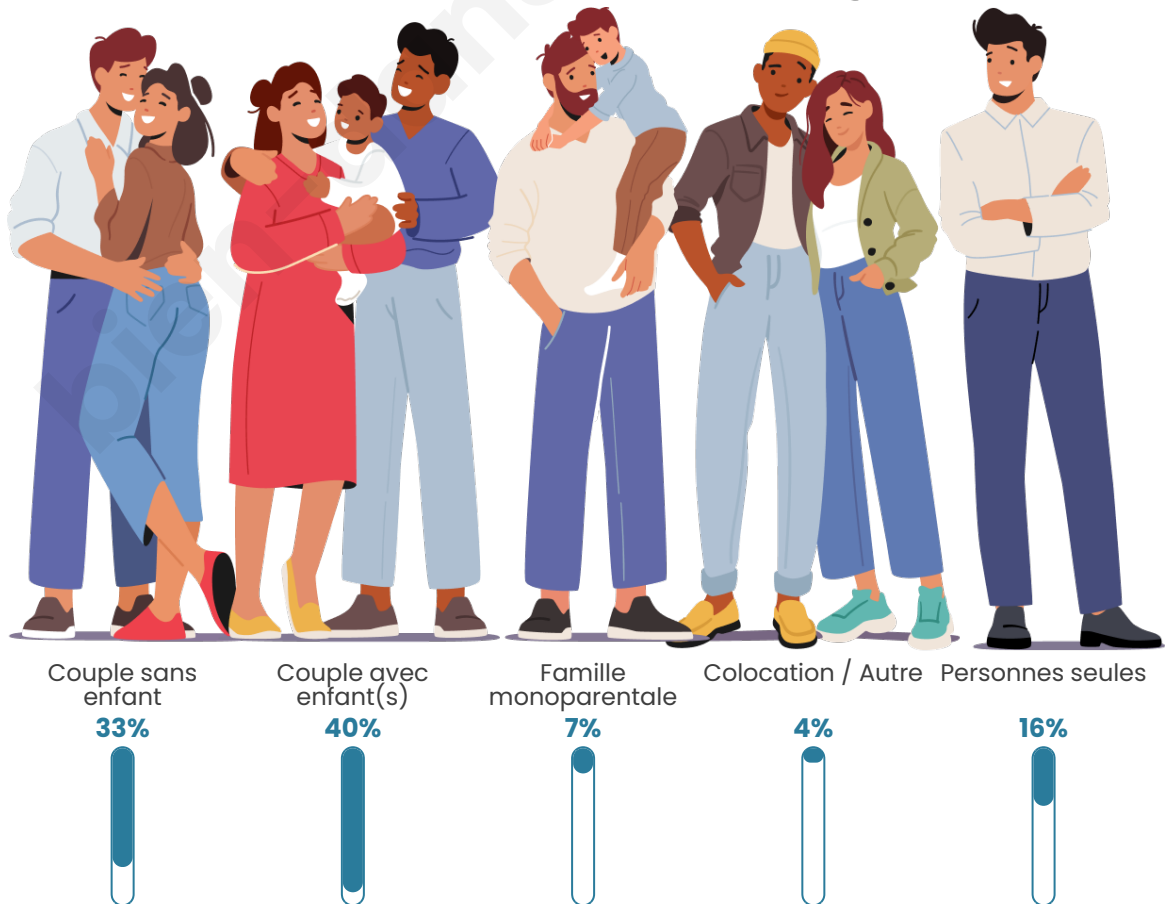

Tranche d'âge

Activité professionnelle

Niveau de diplôme

Composition des ménages

Profils électoraux

Premier tour

	Emmanuel MACRON	29.56 %
	Marine LE PEN	21.91 %
	Jean-Luc MÉLENCHON	21.82 %
	Éric ZEMMOUR	7.59 %
	Valérie PÉCRESE	5.76 %
	Yannick JADOT	4.69 %
	Nicolas DUPONT- AIGNAN	2.49 %
	Fabien ROUSSEL	2.08 %
	Jean LASSALLE	2.03 %
	Anne HIDALGO	1.06 %
	Philippe POUTOU	0.56 %
	Nathalie ARTHAUD	0.45 %