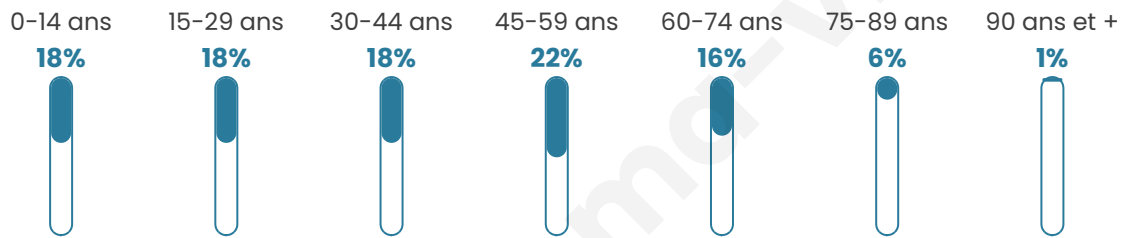

21 238

Age moyen

40 ans

Pop active

48.7%

Taux chômage

7.2%

Pop densité

1 416 h/km²

Revenu moyen

27 270 €/an

Evolution du nombre d'habitants

Sources : Institut national de la statistique et des études économiques (insee) selon Les dernières parutions officielles de 2024 portant sur les années 2020, 2021 et 2022.

Tranche d'âge

Activité professionnelle

Niveau de diplôme

Composition des ménages

Profils électoraux

Premier tour

	Emmanuel MACRON	29.56 %
	Marine LE PEN	21.91 %
	Jean-Luc MÉLENCHON	21.82 %
	Éric ZEMMOUR	7.59 %
	Valérie PÉCRESE	5.76 %
	Yannick JADOT	4.69 %
	Nicolas DUPONT- AIGNAN	2.49 %
	Fabien ROUSSEL	2.08 %
	Jean LASSALLE	2.03 %
	Anne HIDALGO	1.06 %
	Philippe POUTOU	0.56 %
	Nathalie ARTHAUD	0.45 %

14 099 inscrits

Participation : 73.98%

Votes blancs : 1.84%

Votes nuls : 0.47%

Second tour

	Emmanuel MACRON	60,83 %
	Marine LE PEN	39,17 %

14 105 inscrits

Participation : 68.9%