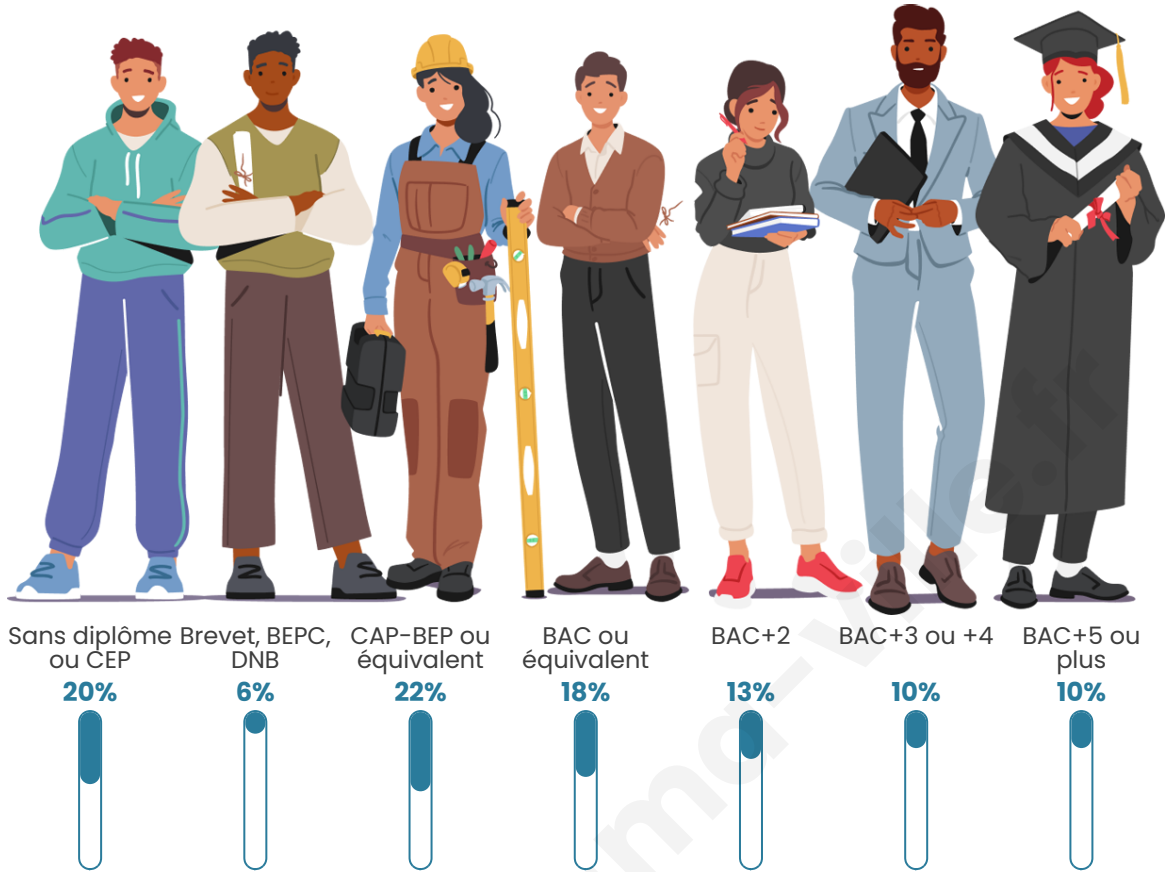

Tranche d'âge

Activité professionnelle

Niveau de diplôme

Composition des ménages

Profils électoraux

Premier tour

	Emmanuel MACRON	29.56 %
	Marine LE PEN	21.91 %
	Jean-Luc MÉLENCHON	21.82 %
	Éric ZEMMOUR	7.59 %
	Valérie PÉCRESE	5.76 %
	Yannick JADOT	4.69 %
	Nicolas DUPONT- AIGNAN	2.49 %
	Fabien ROUSSEL	2.08 %
	Jean LASSALLE	2.03 %
	Anne HIDALGO	1.06 %
	Philippe POUTOU	0.56 %
	Nathalie ARTHAUD	0.45 %