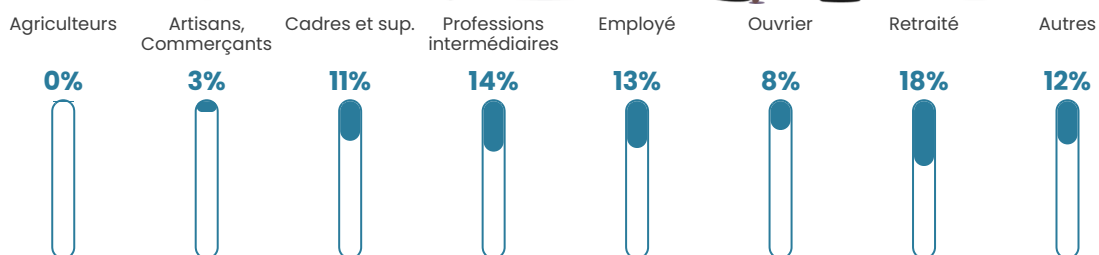

1 416 h/km²

Revenu moyen

27 270 €/an

Evolution du nombre d'habitants

Sources : Institut national de la statistique et des études économiques (insee) selon Les dernières parutions officielles de 2024 portant sur les années 2020, 2021 et 2022.

Tranche d'âge

Activité professionnelle

Niveau de diplôme

Composition des ménages

Profils électoraux

Premier tour

	Emmanuel MACRON	29.56 %
	Marine LE PEN	21.91 %
	Jean-Luc MÉLENCHON	21.82 %
	Éric ZEMMOUR	7.59 %
	Valérie PÉCRESE	5.76 %
	Yannick JADOT	4.69 %
	Nicolas DUPONT- AIGNAN	2.49 %
	Fabien ROUSSEL	2.08 %
	Jean LASSALLE	2.03 %
	Anne HIDALGO	1.06 %
	Philippe POUTOU	0.56 %
	Nathalie ARTHAUD	0.45 %