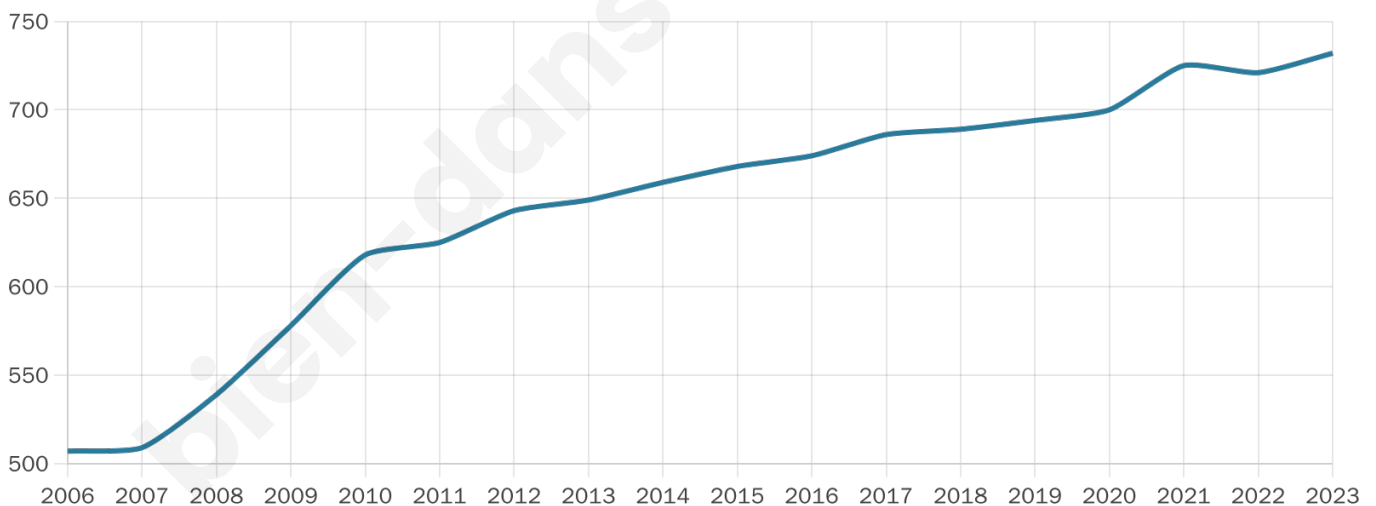

Age moyen

39 ans

Pop active

53.4%

Taux chômage

6.2%

Pop densité

122 h/km²

Revenu moyen

23 270 €/an

Evolution du nombre d'habitants

Sources : Institut national de la statistique et des études économiques (insee) selon Les dernières parutions officielles de 2024 portant sur les années 2020, 2021 et 2022.