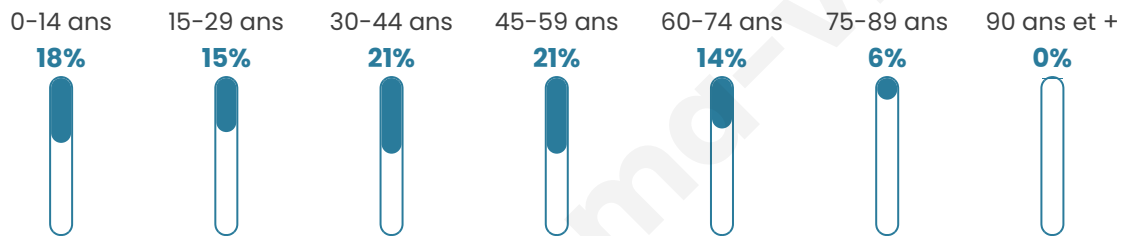

Age moyen

39 ans

Pop active

53.4%

Taux chômage

6.2%

Pop densité

122 h/km²

Revenu moyen

23 270 €/an

Evolution du nombre d'habitants

Sources : Institut national de la statistique et des études économiques (insee) selon Les dernières parutions officielles de 2024 portant sur les années 2020, 2021 et 2022.

Tranche d'âge

Activité professionnelle

Niveau de diplôme

Composition des ménages

Profils électoraux

Premier tour

	Marine LE PEN	38.46 %
	Emmanuel MACRON	23.30 %
	Jean-Luc MÉLENCHON	15.16 %
	Éric ZEMMOUR	5.66 %
	Valérie PÉCRESSE	4.52 %
	Jean LASSALLE	3.39 %
	Philippe POUTOU	2.71 %
	Anne HIDALGO	1.81 %
	Yannick JADOT	1.58 %
	Fabien ROUSSEL	1.36 %
	Nicolas DUPONT-AIGNAN	1.13 %
	Nathalie ARTHAUD	0.90 %