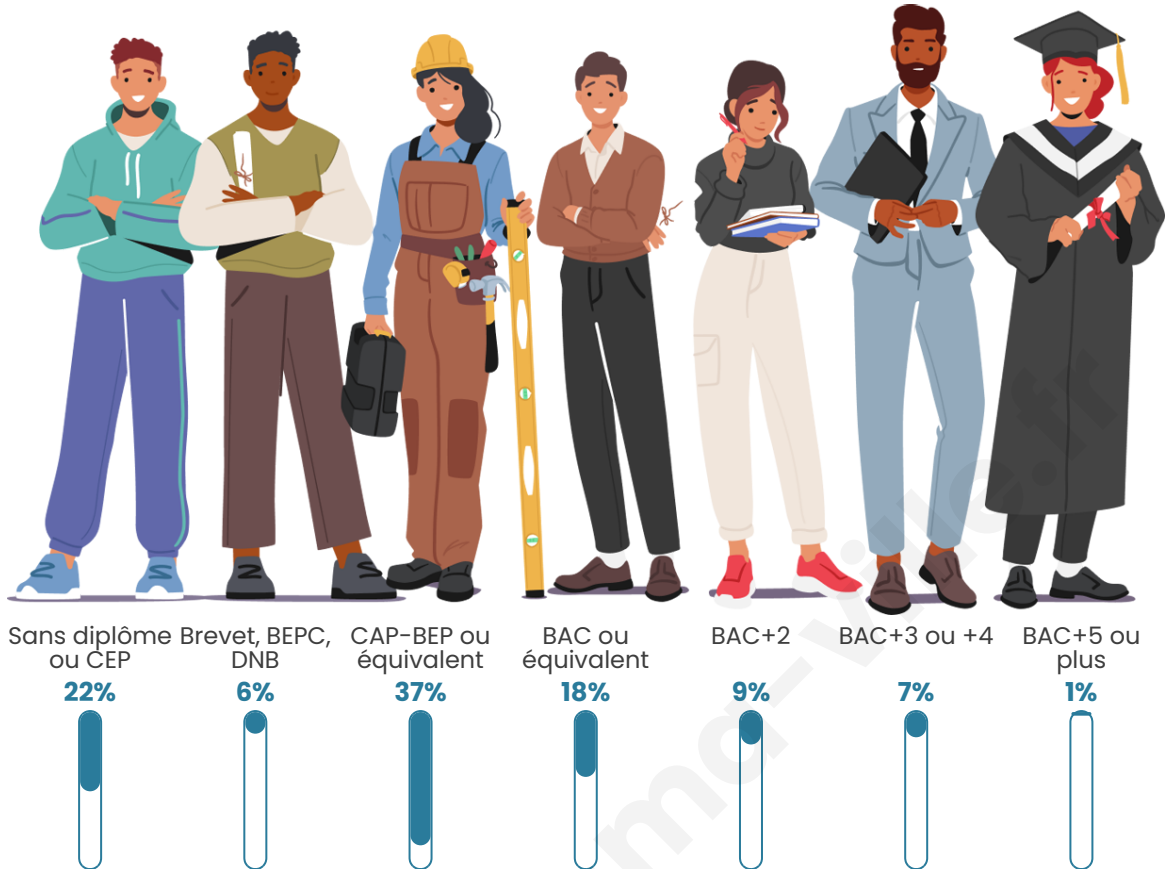

Age moyen

39 ans

Pop active

53.4%

Taux chômage

6.2%

Pop densité

122 h/km²

Tranche d'âge

Activité professionnelle

Niveau de diplôme

Composition des ménages

Profils électoraux

Premier tour

	Marine LE PEN	38.46 %
	Emmanuel MACRON	23.30 %
	Jean-Luc MÉLENCHON	15.16 %
	Éric ZEMMOUR	5.66 %
	Valérie PÉCRESSE	4.52 %
	Jean LASSALLE	3.39 %
	Philippe POUTOU	2.71 %
	Anne HIDALGO	1.81 %
	Yannick JADOT	1.58 %
	Fabien ROUSSEL	1.36 %
	Nicolas DUPONT-AIGNAN	1.13 %
	Nathalie ARTHAUD	0.90 %