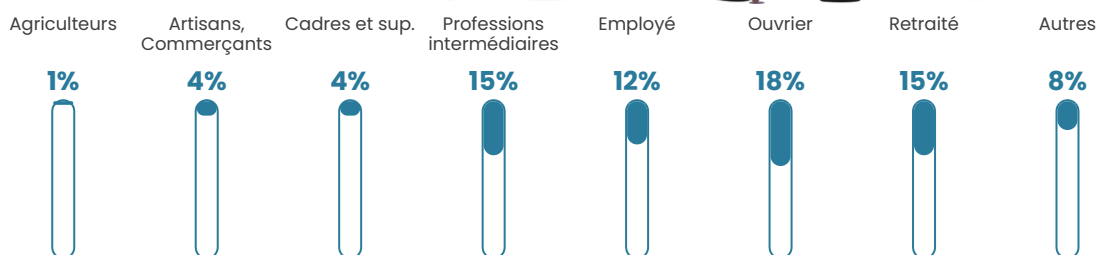

Revenu moyen

23 270 €/an

Evolution du nombre d'habitants

Sources : Institut national de la statistique et des études économiques (insee) selon Les dernières parutions officielles de 2024 portant sur les années 2020, 2021 et 2022.

Tranche d'âge

Activité professionnelle

Niveau de diplôme

Composition des ménages

Profils électoraux

Premier tour

	Marine LE PEN	38.46 %
	Emmanuel MACRON	23.30 %
	Jean-Luc MÉLENCHON	15.16 %
	Éric ZEMMOUR	5.66 %
	Valérie PÉCRESSE	4.52 %
	Jean LASSALLE	3.39 %
	Philippe POUTOU	2.71 %
	Anne HIDALGO	1.81 %
	Yannick JADOT	1.58 %
	Fabien ROUSSEL	1.36 %
	Nicolas DUPONT-AIGNAN	1.13 %
	Nathalie ARTHAUD	0.90 %