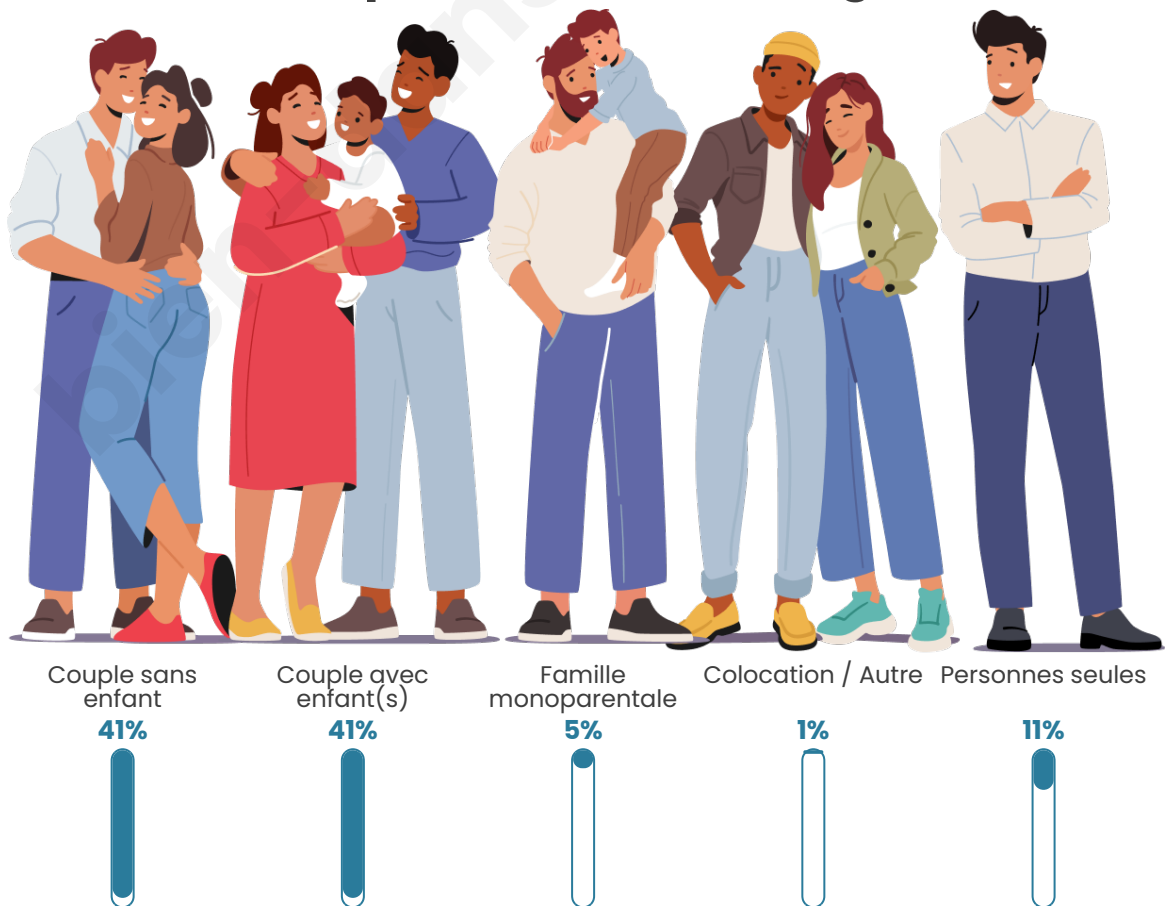

Tranche d'âge

Activité professionnelle

Niveau de diplôme

Composition des ménages

Profils électoraux

Premier tour

	Marine LE PEN	38.46 %
	Emmanuel MACRON	23.30 %
	Jean-Luc MÉLENCHON	15.16 %
	Éric ZEMMOUR	5.66 %
	Valérie PÉCRESSE	4.52 %
	Jean LASSALLE	3.39 %
	Philippe POUTOU	2.71 %
	Anne HIDALGO	1.81 %
	Yannick JADOT	1.58 %
	Fabien ROUSSEL	1.36 %
	Nicolas DUPONT-AIGNAN	1.13 %
	Nathalie ARTHAUD	0.90 %