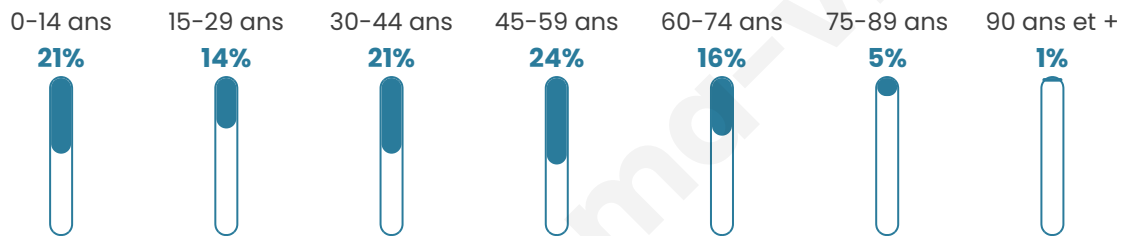

517

Age moyen

40 ans

Pop active

52.8%

Taux chômage

6.7%

Pop densité

57 h/km²

Revenu moyen

25 140 €/an

Evolution du nombre d'habitants

Sources : Institut national de la statistique et des études économiques (insee) selon Les dernières parutions officielles de 2024 portant sur les années 2020, 2021 et 2022.

Tranche d'âge

Activité professionnelle

Niveau de diplôme

Composition des ménages

Profils électoraux

Premier tour

	Marine LE PEN	37.85 %
	Emmanuel MACRON	22.92 %
	Éric ZEMMOUR	13.89 %
	Jean-Luc MÉLENCHON	12.85 %
	Yannick JADOT	2.78 %
	Valérie PÉCRESE	2.78 %
	Nicolas DUPONT-AIGNAN	2.08 %
	Jean LASSALLE	1.74 %
	Fabien ROUSSEL	1.39 %
	Anne HIDALGO	0.69 %
	Philippe POUTOU	0.69 %
	Nathalie ARTHAUD	0.35 %

379 inscrits

Participation : 77.84%

Votes blancs : 1.69%

Votes nuls : 0.68%

Second tour

	Emmanuel MACRON	40,29 %
	Marine LE PEN	59,71 %

380 inscrits

Participation : 78.68%