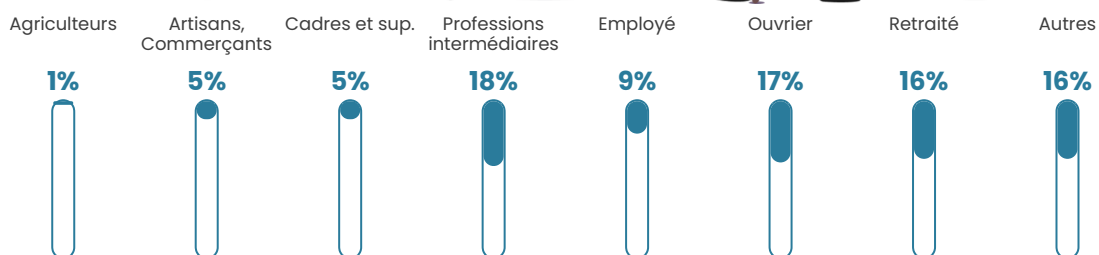

57 h/km²

Revenu moyen

25 140 €/an

Evolution du nombre d'habitants

Sources : Institut national de la statistique et des études économiques (insee) selon Les dernières parutions officielles de 2024 portant sur les années 2020, 2021 et 2022.

Tranche d'âge

Activité professionnelle

Niveau de diplôme

Composition des ménages

Profils électoraux

Premier tour

	Marine LE PEN	37.85 %
	Emmanuel MACRON	22.92 %
	Éric ZEMMOUR	13.89 %
	Jean-Luc MÉLENCHON	12.85 %
	Yannick JADOT	2.78 %
	Valérie PÉCRESE	2.78 %
	Nicolas DUPONT-AIGNAN	2.08 %
	Jean LASSALLE	1.74 %
	Fabien ROUSSEL	1.39 %
	Anne HIDALGO	0.69 %
	Philippe POUTOU	0.69 %
	Nathalie ARTHAUD	0.35 %