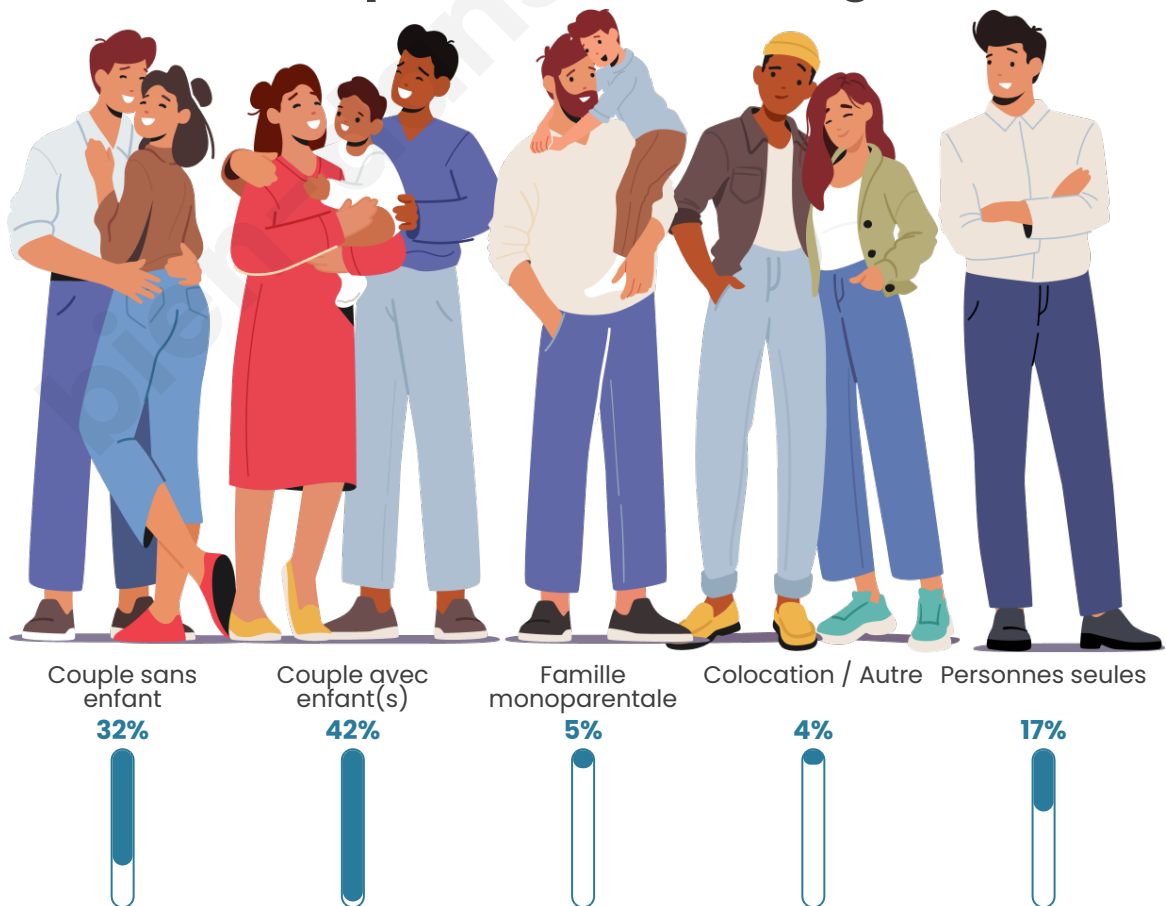

Tranche d'âge

Activité professionnelle

Niveau de diplôme

Composition des ménages

Profils électoraux

Premier tour

	Marine LE PEN	37.85 %
	Emmanuel MACRON	22.92 %
	Éric ZEMMOUR	13.89 %
	Jean-Luc MÉLENCHON	12.85 %
	Yannick JADOT	2.78 %
	Valérie PÉCRESE	2.78 %
	Nicolas DUPONT-AIGNAN	2.08 %
	Jean LASSALLE	1.74 %
	Fabien ROUSSEL	1.39 %
	Anne HIDALGO	0.69 %
	Philippe POUTOU	0.69 %
	Nathalie ARTHAUD	0.35 %