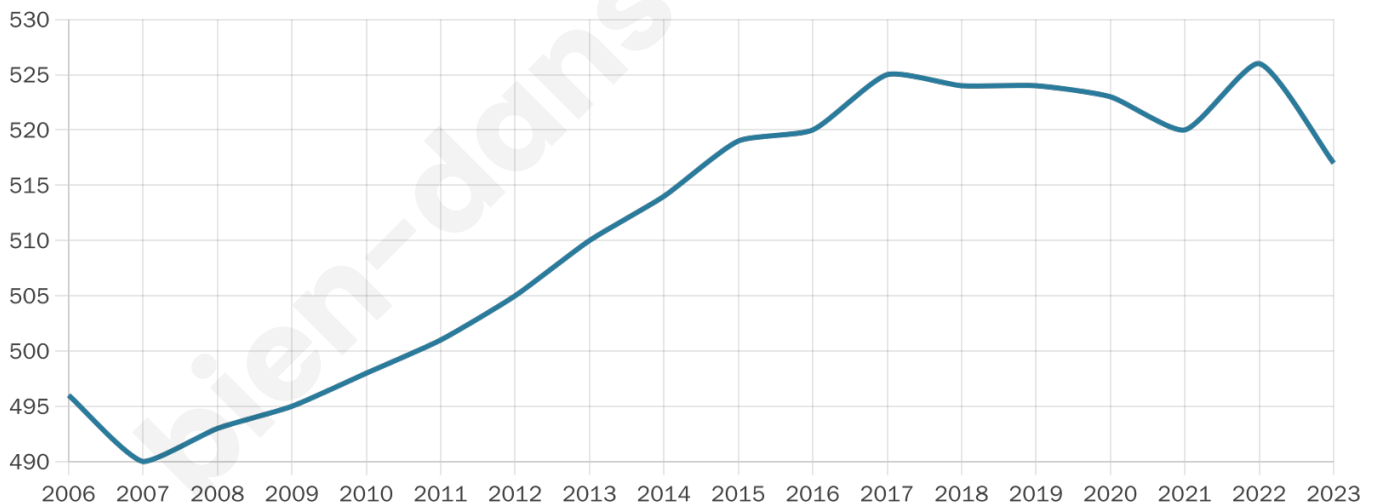

517

Age moyen

40 ans

Pop active

52.8%

Taux chômage

6.7%

Pop densité

57 h/km²

Revenu moyen

25 140 €/an

Evolution du nombre d'habitants

Sources : Institut national de la statistique et des études économiques (insee) selon Les dernières parutions officielles de 2024 portant sur les années 2020, 2021 et 2022.