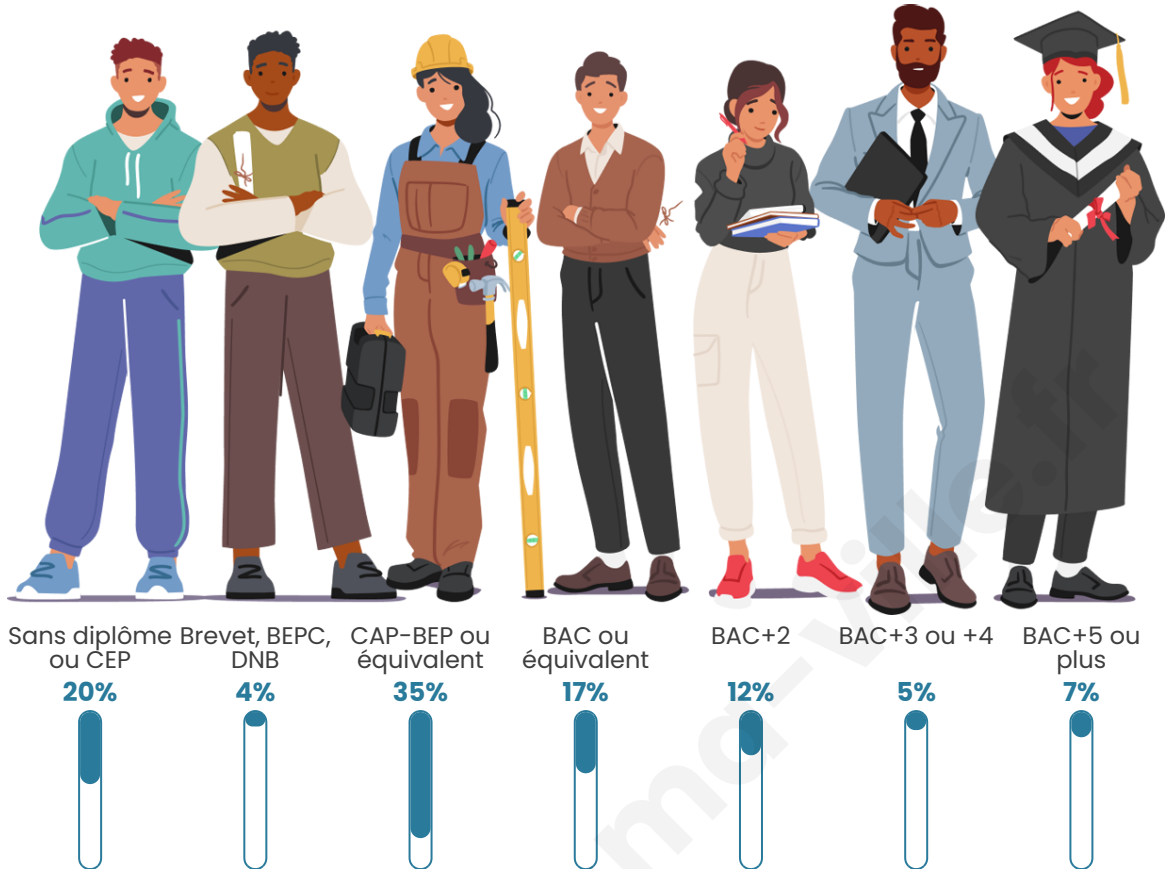

517

Age moyen

40 ans

Pop active

52.8%

Taux chômage

6.7%

Pop densité

Tranche d'âge

Activité professionnelle

Niveau de diplôme

Composition des ménages

Profils électoraux

Premier tour

	Marine LE PEN	37.85 %
	Emmanuel MACRON	22.92 %
	Éric ZEMMOUR	13.89 %
	Jean-Luc MÉLENCHON	12.85 %
	Yannick JADOT	2.78 %
	Valérie PÉCRESE	2.78 %
	Nicolas DUPONT-AIGNAN	2.08 %
	Jean LASSALLE	1.74 %
	Fabien ROUSSEL	1.39 %
	Anne HIDALGO	0.69 %
	Philippe POUTOU	0.69 %
	Nathalie ARTHAUD	0.35 %