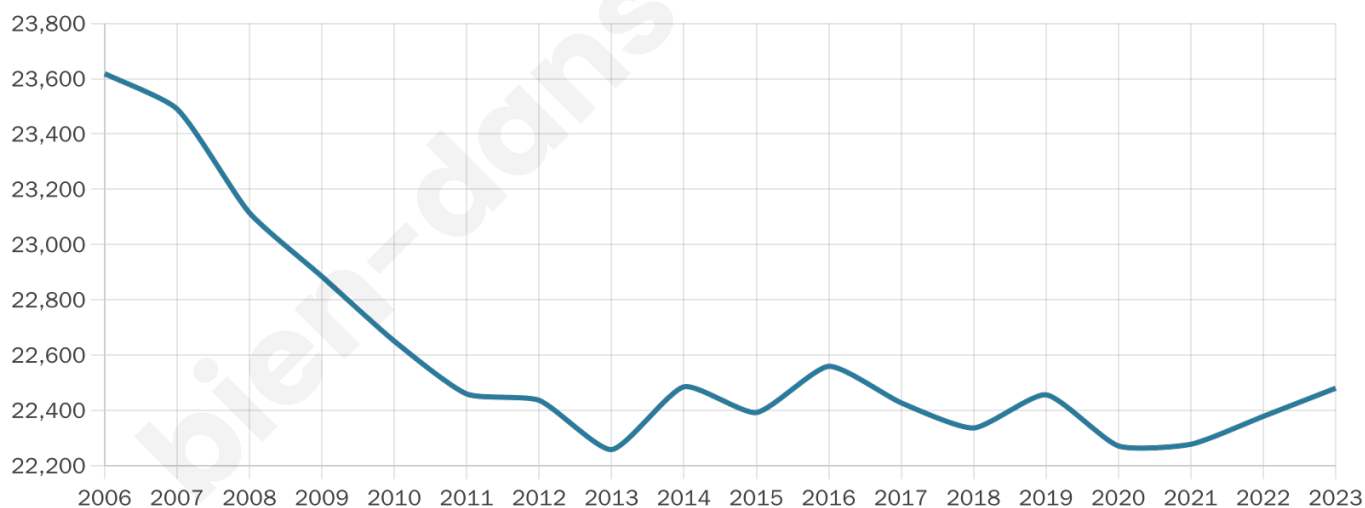

22 480

Age moyen

39 ans

Pop active

41.8%

Taux chômage

10.9%

Pop densité

624 h/km²

Revenu moyen

18 340 €/an

Evolution du nombre d'habitants

Sources : Institut national de la statistique et des études économiques (insee) selon Les dernières parutions officielles de 2024 portant sur les années 2020, 2021 et 2022.