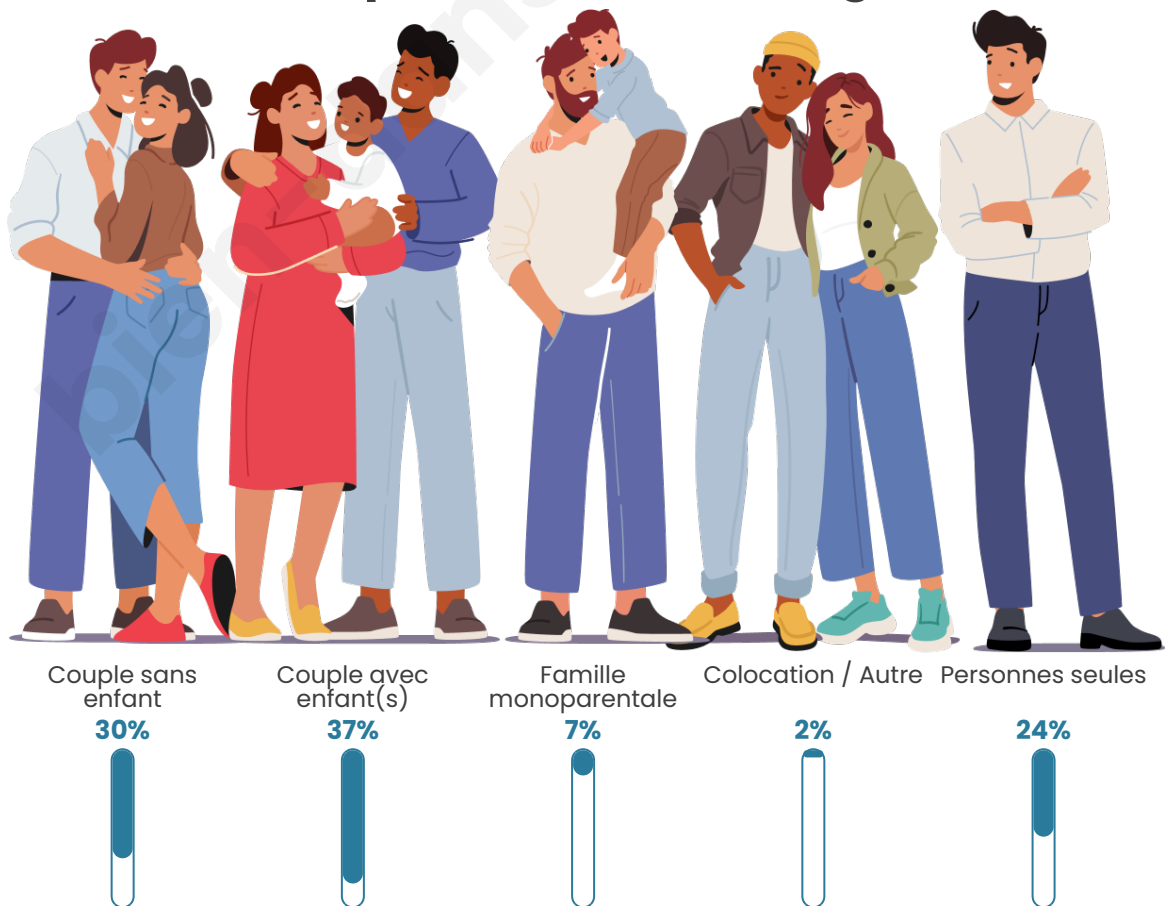

Tranche d'âge

Activité professionnelle

Niveau de diplôme

Composition des ménages

Profils électoraux

Premier tour

| | | |
|---|-----------------------|---------|
|  | Jean-Luc MÉLENCHON | 28.66 % |
|  | Emmanuel MACRON | 22.61 % |
|  | Marine LE PEN | 22.03 % |
|  | Éric ZEMMOUR | 8.98 % |
|  | Valérie PÉCRESSE | 5.15 % |
|  | Jean LASSALLE | 3.56 % |
|  | Yannick JADOT | 2.99 % |
|  | Nicolas DUPONT-AIGNAN | 1.75 % |
|  | Fabien ROUSSEL | 1.74 % |
|  | Anne HIDALGO | 1.41 % |
|  | Philippe POUTOU | 0.58 % |
|  | Nathalie ARTHAUD | 0.54 % |

Participation : 59.8%

Votes blancs : 5.15%

Votes nuls : 2.22%

Sécurité

Agressions physiques / sexuelles

158

Cambriolages

28