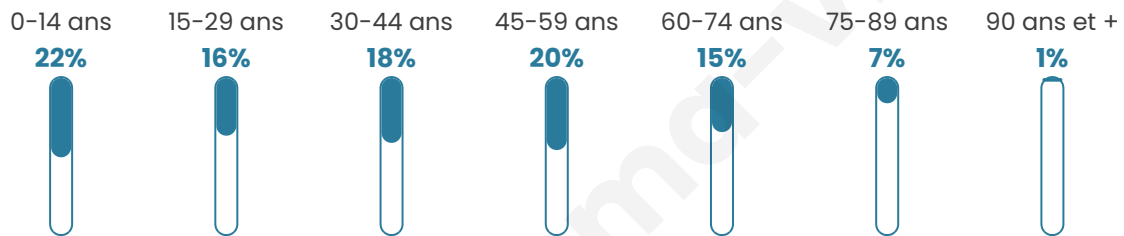

22 480

Age moyen

39 ans

Pop active

41.8%

Taux chômage

10.9%

Pop densité

624 h/km²

Revenu moyen

18 340 €/an

Evolution du nombre d'habitants

Sources : Institut national de la statistique et des études économiques (insee) selon Les dernières parutions officielles de 2024 portant sur les années 2020, 2021 et 2022.

Tranche d'âge

Activité professionnelle

Niveau de diplôme

Composition des ménages

Profils électoraux

Premier tour

| | | |
|---|-----------------------|---------|
|  | Jean-Luc MÉLENCHON | 28.66 % |
|  | Emmanuel MACRON | 22.61 % |
|  | Marine LE PEN | 22.03 % |
|  | Éric ZEMMOUR | 8.98 % |
|  | Valérie PÉCRESSE | 5.15 % |
|  | Jean LASSALLE | 3.56 % |
|  | Yannick JADOT | 2.99 % |
|  | Nicolas DUPONT-AIGNAN | 1.75 % |
|  | Fabien ROUSSEL | 1.74 % |
|  | Anne HIDALGO | 1.41 % |
|  | Philippe POUTOU | 0.58 % |
|  | Nathalie ARTHAUD | 0.54 % |