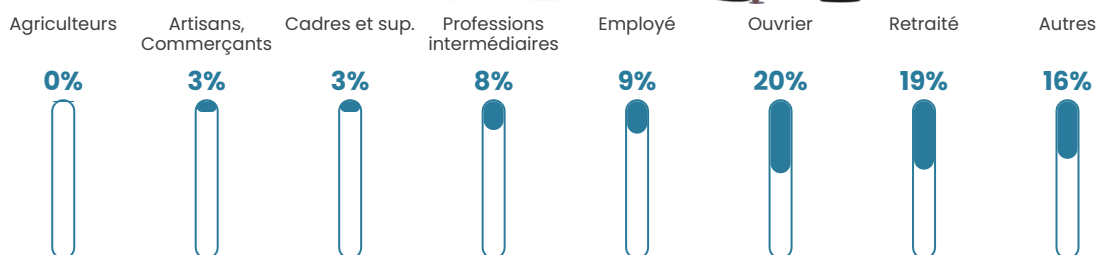

624 h/km²

Revenu moyen

18 340 €/an

Evolution du nombre d'habitants

Sources : Institut national de la statistique et des études économiques (insee) selon Les dernières parutions officielles de 2024 portant sur les années 2020, 2021 et 2022.

Tranche d'âge

Activité professionnelle

Niveau de diplôme

Composition des ménages

Profils électoraux

Premier tour

| | | |
|---|-----------------------|---------|
|  | Jean-Luc MÉLENCHON | 28.66 % |
|  | Emmanuel MACRON | 22.61 % |
|  | Marine LE PEN | 22.03 % |
|  | Éric ZEMMOUR | 8.98 % |
|  | Valérie PÉCRESSE | 5.15 % |
|  | Jean LASSALLE | 3.56 % |
|  | Yannick JADOT | 2.99 % |
|  | Nicolas DUPONT-AIGNAN | 1.75 % |
|  | Fabien ROUSSEL | 1.74 % |
|  | Anne HIDALGO | 1.41 % |
|  | Philippe POUTOU | 0.58 % |
|  | Nathalie ARTHAUD | 0.54 % |