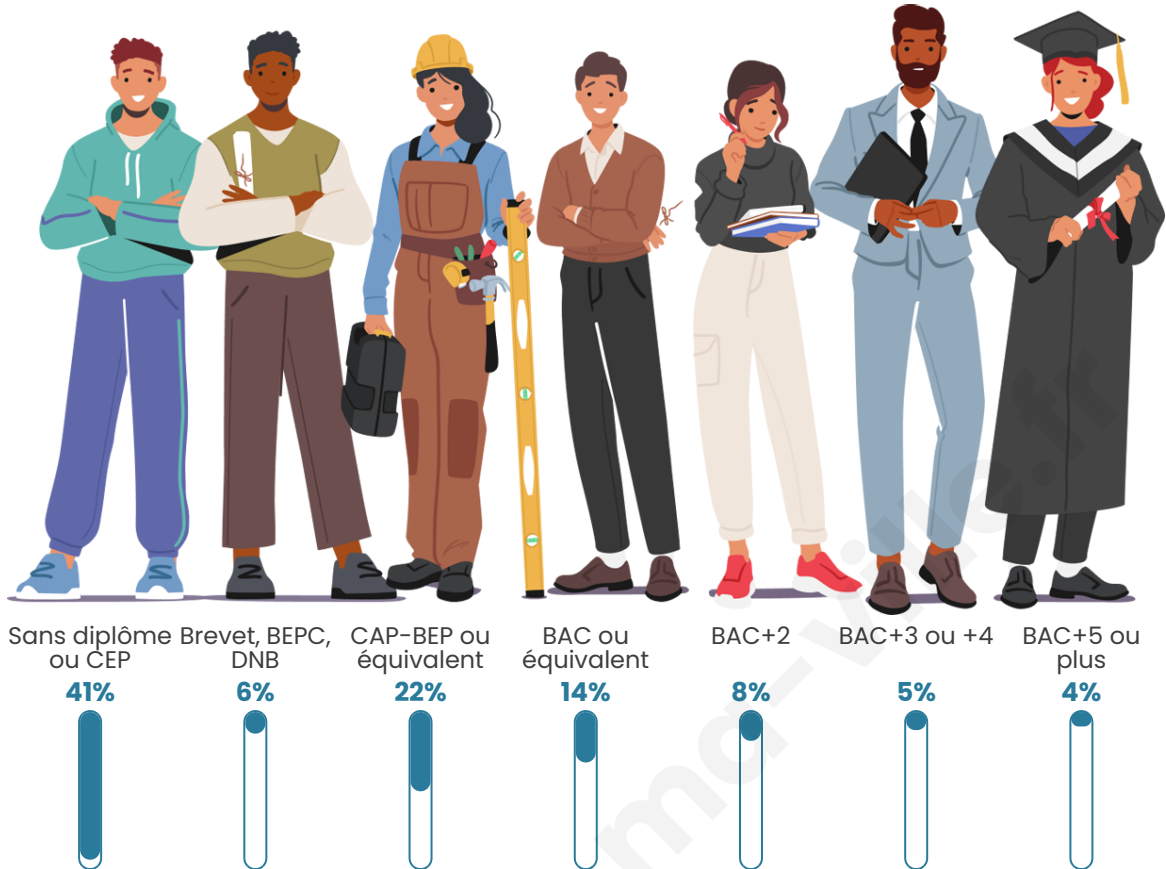

22 480

Age moyen

39 ans

Pop active

41.8%

Taux chômage

10.9%

Pop densité

Tranche d'âge

Activité professionnelle

Niveau de diplôme

Composition des ménages

Profils électoraux

Premier tour

| | | |
|---|-----------------------|---------|
|  | Jean-Luc MÉLENCHON | 28.66 % |
|  | Emmanuel MACRON | 22.61 % |
|  | Marine LE PEN | 22.03 % |
|  | Éric ZEMMOUR | 8.98 % |
|  | Valérie PÉCRESSE | 5.15 % |
|  | Jean LASSALLE | 3.56 % |
|  | Yannick JADOT | 2.99 % |
|  | Nicolas DUPONT-AIGNAN | 1.75 % |
|  | Fabien ROUSSEL | 1.74 % |
|  | Anne HIDALGO | 1.41 % |
|  | Philippe POUTOU | 0.58 % |
|  | Nathalie ARTHAUD | 0.54 % |