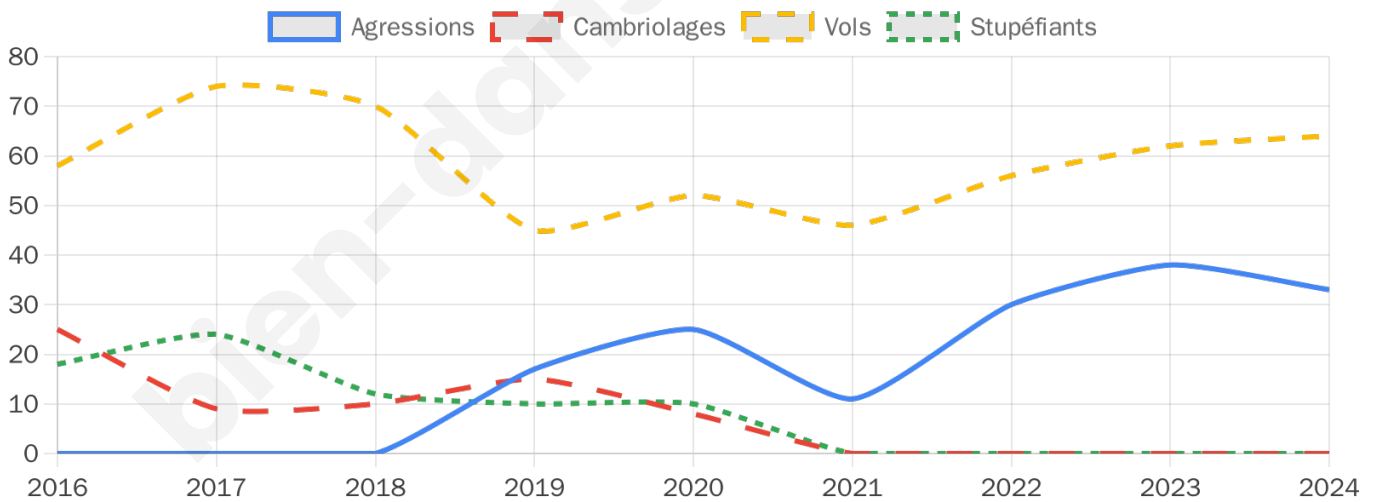

4 325 inscrits

Participation : 75.77%

Votes blancs : 1.19%

Votes nuls : 0.73%

Second tour

	Emmanuel MACRON	39,87 %
	Marine LE PEN	60,13 %

4 330 inscrits

Participation : 77.23%

Votes blancs : 5.2%

Votes nuls : 2.39%

Sécurité

Agressions physiques / sexuelles

33

Cambriolages

0

Vols / dégradations

64

Stupéfiants

0

Evolution du nombre d'infractions

Pour comparer

(en proportion du nombre d'habitants)

Sources : Bases statistiques communale, départementale et régionale de la délinquance enregistrée par la police et la gendarmerie nationales selon les dernières parutions officielles de 2025 portant sur l'année 2024 ([data.gouv](https://data.gouv.fr)).