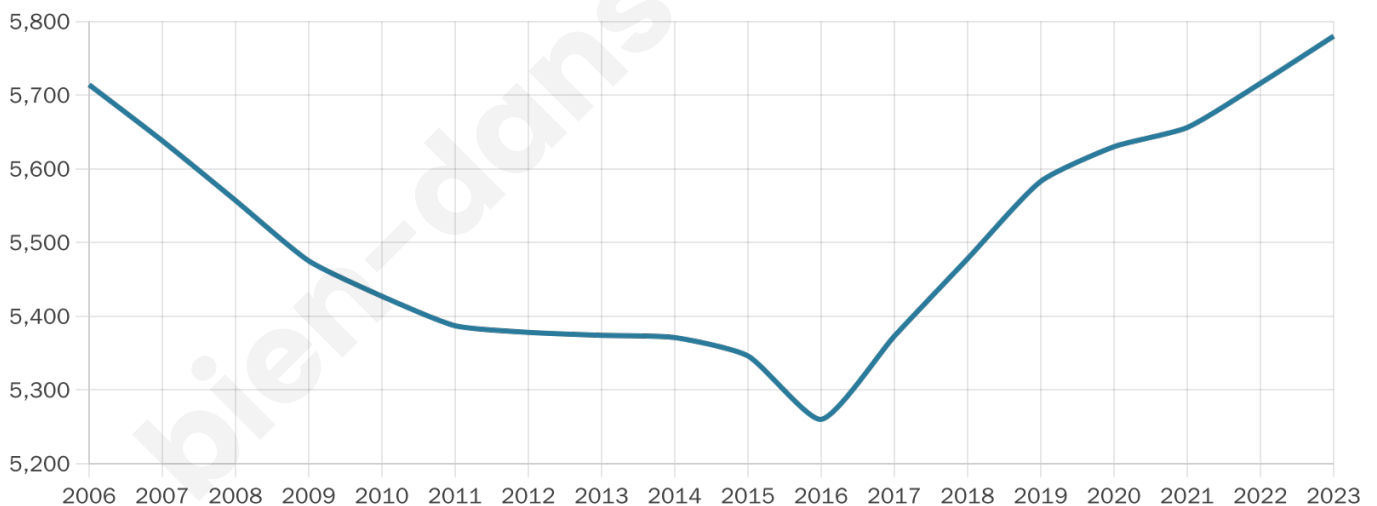

5 780

Age moyen

41 ans

Pop active

43.5%

Taux chômage

9.6%

Pop densité

175 h/km²

Revenu moyen

23 020 €/an

Evolution du nombre d'habitants

Sources : Institut national de la statistique et des études économiques (insee) selon Les dernières parutions officielles de 2024 portant sur les années 2020, 2021 et 2022.