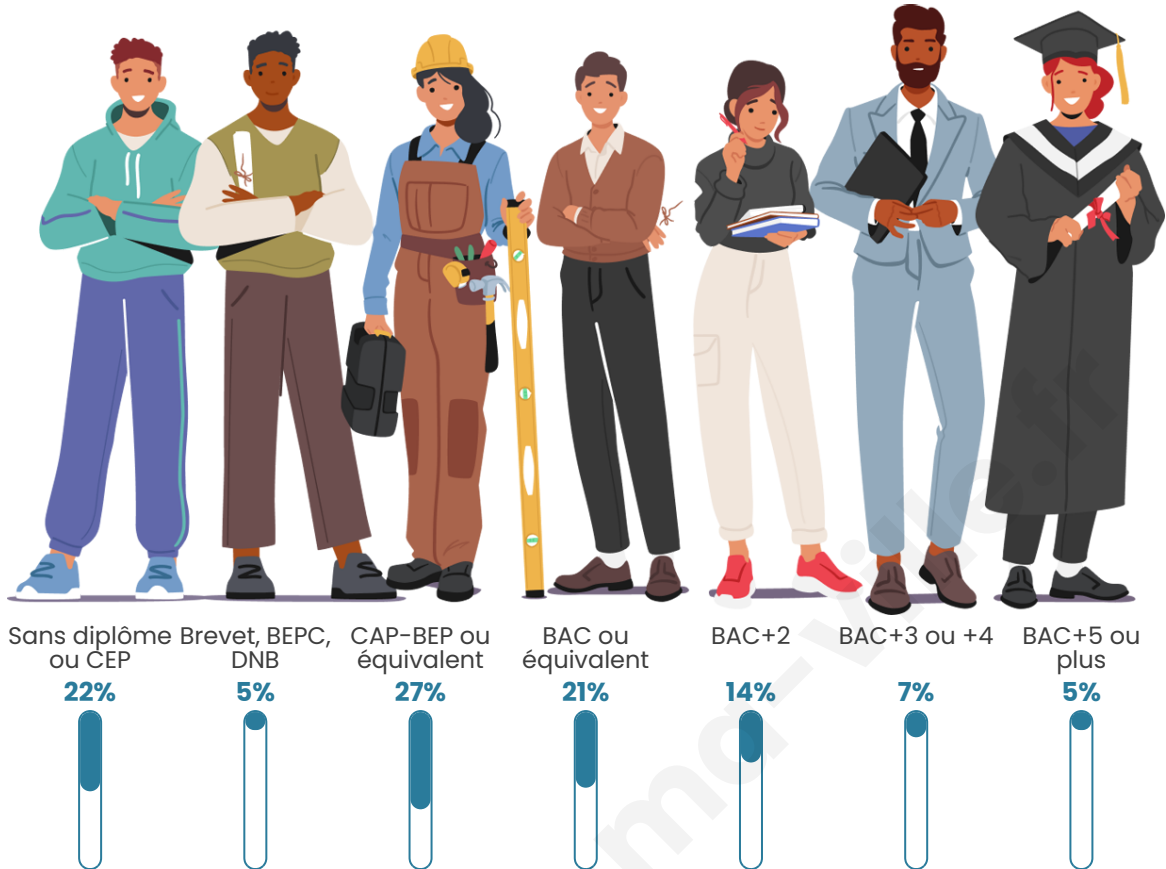

5 780

Age moyen

41 ans

Pop active

43.5%

Taux chômage

9.6%

Pop densité

Tranche d'âge

Activité professionnelle

Niveau de diplôme

Composition des ménages

Profils électoraux

Premier tour

	Marine LE PEN	38.02 %
	Emmanuel MACRON	24.64 %
	Jean-Luc MÉLENCHON	14.22 %
	Éric ZEMMOUR	6.35 %
	Fabien ROUSSEL	3.95 %
	Jean LASSALLE	3.14 %
	Valérie PÉCRESE	2.61 %
	Nicolas DUPONT-AIGNAN	2.21 %
	Yannick JADOT	2.02 %
	Anne HIDALGO	1.31 %
	Nathalie ARTHAUD	0.81 %
	Philippe POUTOU	0.72 %