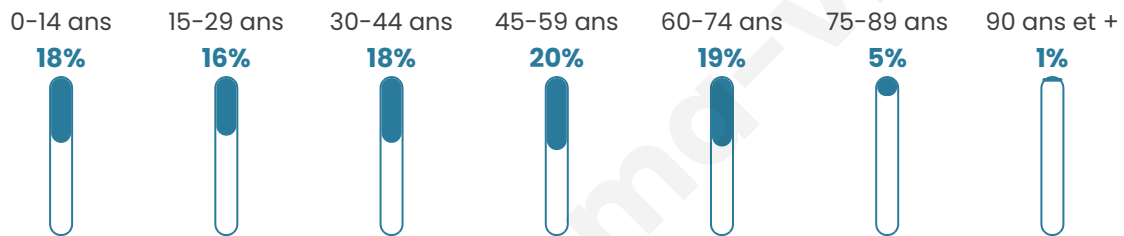

5 780

Age moyen

41 ans

Pop active

43.5%

Taux chômage

9.6%

Pop densité

175 h/km²

Revenu moyen

23 020 €/an

Evolution du nombre d'habitants

Sources : Institut national de la statistique et des études économiques (insee) selon Les dernières parutions officielles de 2024 portant sur les années 2020, 2021 et 2022.

Tranche d'âge

Activité professionnelle

Niveau de diplôme

Composition des ménages

Profils électoraux

Premier tour

	Marine LE PEN	38.02 %
	Emmanuel MACRON	24.64 %
	Jean-Luc MÉLENCHON	14.22 %
	Éric ZEMMOUR	6.35 %
	Fabien ROUSSEL	3.95 %
	Jean LASSALLE	3.14 %
	Valérie PÉCRESE	2.61 %
	Nicolas DUPONT-AIGNAN	2.21 %
	Yannick JADOT	2.02 %
	Anne HIDALGO	1.31 %
	Nathalie ARTHAUD	0.81 %
	Philippe POUTOU	0.72 %

4 325 inscrits

Participation : 75.77%

Votes blancs : 1.19%

Votes nuls : 0.73%

Second tour

	Emmanuel MACRON	39,87 %
	Marine LE PEN	60,13 %

4 330 inscrits

Participation : 77.23%