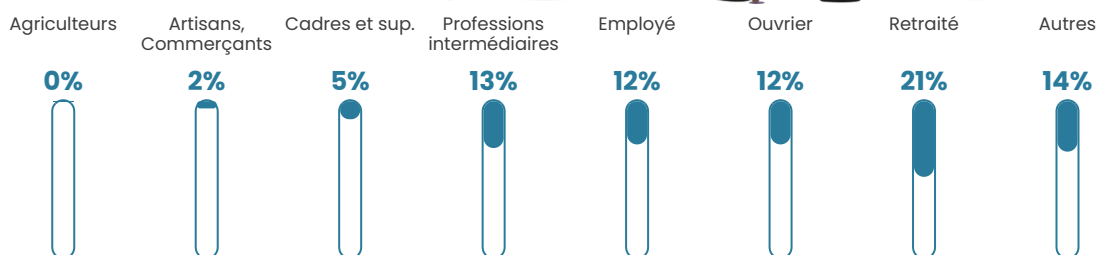

175 h/km²

Revenu moyen

23 020 €/an

Evolution du nombre d'habitants

Sources : Institut national de la statistique et des études économiques (insee) selon Les dernières parutions officielles de 2024 portant sur les années 2020, 2021 et 2022.

Tranche d'âge

Activité professionnelle

Niveau de diplôme

Composition des ménages

Profils électoraux

Premier tour

	Marine LE PEN	38.02 %
	Emmanuel MACRON	24.64 %
	Jean-Luc MÉLENCHON	14.22 %
	Éric ZEMMOUR	6.35 %
	Fabien ROUSSEL	3.95 %
	Jean LASSALLE	3.14 %
	Valérie PÉCRESE	2.61 %
	Nicolas DUPONT-AIGNAN	2.21 %
	Yannick JADOT	2.02 %
	Anne HIDALGO	1.31 %
	Nathalie ARTHAUD	0.81 %
	Philippe POUTOU	0.72 %