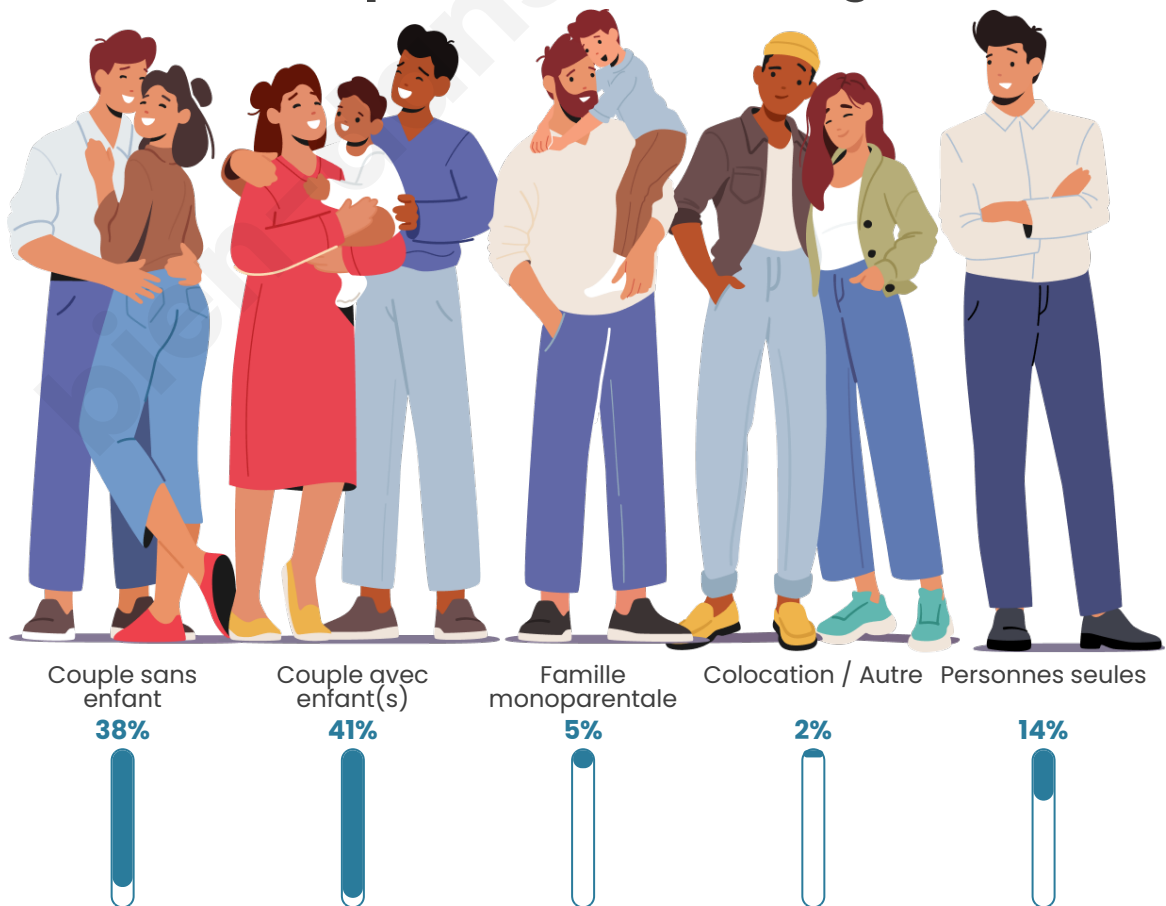

Tranche d'âge

Activité professionnelle

Niveau de diplôme

Composition des ménages

Profils électoraux

Premier tour

	Marine LE PEN	38.02 %
	Emmanuel MACRON	24.64 %
	Jean-Luc MÉLENCHON	14.22 %
	Éric ZEMMOUR	6.35 %
	Fabien ROUSSEL	3.95 %
	Jean LASSALLE	3.14 %
	Valérie PÉCRESE	2.61 %
	Nicolas DUPONT-AIGNAN	2.21 %
	Yannick JADOT	2.02 %
	Anne HIDALGO	1.31 %
	Nathalie ARTHAUD	0.81 %
	Philippe POUTOU	0.72 %