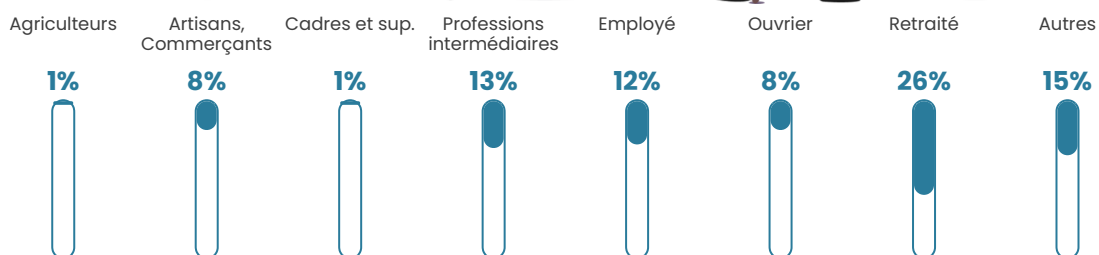

43 ans

Pop active

45%

Taux chômage

6.9%

Pop densité

48 h/km²

Revenu moyen

23 280 €/an

Evolution du nombre d'habitants

Sources : Institut national de la statistique et des études économiques (insee) selon Les dernières parutions officielles de 2024 portant sur les années 2020, 2021 et 2022.

Tranche d'âge

Activité professionnelle

Niveau de diplôme

Composition des ménages

Profils électoraux

Premier tour

	Marine LE PEN	36.40 %
	Emmanuel MACRON	29.50 %
	Jean-Luc MÉLENCHON	8.81 %
	Éric ZEMMOUR	7.66 %
	Valérie PÉCRESSE	3.83 %
	Fabien ROUSSEL	3.45 %
	Jean LASSALLE	3.07 %
	Philippe POUTOU	2.68 %
	Yannick JADOT	1.92 %
	Nicolas DUPONT-AIGNAN	1.92 %
	Nathalie ARTHAUD	0.38 %
	Anne HIDALGO	0.38 %