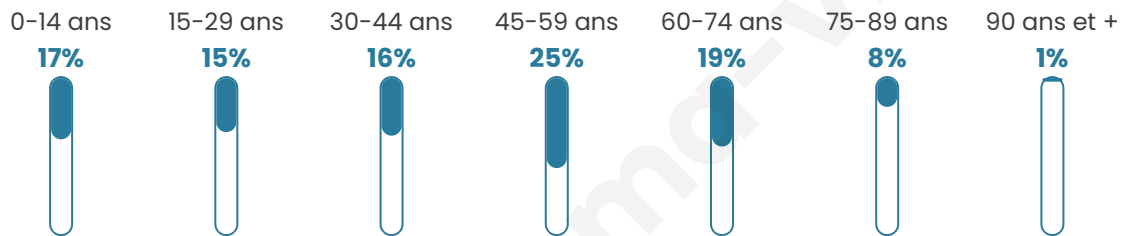

43 ans

Pop active

45%

Taux chômage

6.9%

Pop densité

48 h/km²

Revenu moyen

23 280 €/an

Evolution du nombre d'habitants

Sources : Institut national de la statistique et des études économiques (insee) selon Les dernières parutions officielles de 2024 portant sur les années 2020, 2021 et 2022.

Tranche d'âge

Activité professionnelle

Niveau de diplôme

Composition des ménages

Profils électoraux

Premier tour

	Marine LE PEN	36.40 %
	Emmanuel MACRON	29.50 %
	Jean-Luc MÉLENCHON	8.81 %
	Éric ZEMMOUR	7.66 %
	Valérie PÉCRESSE	3.83 %
	Fabien ROUSSEL	3.45 %
	Jean LASSALLE	3.07 %
	Philippe POUTOU	2.68 %
	Yannick JADOT	1.92 %
	Nicolas DUPONT-AIGNAN	1.92 %
	Nathalie ARTHAUD	0.38 %
	Anne HIDALGO	0.38 %