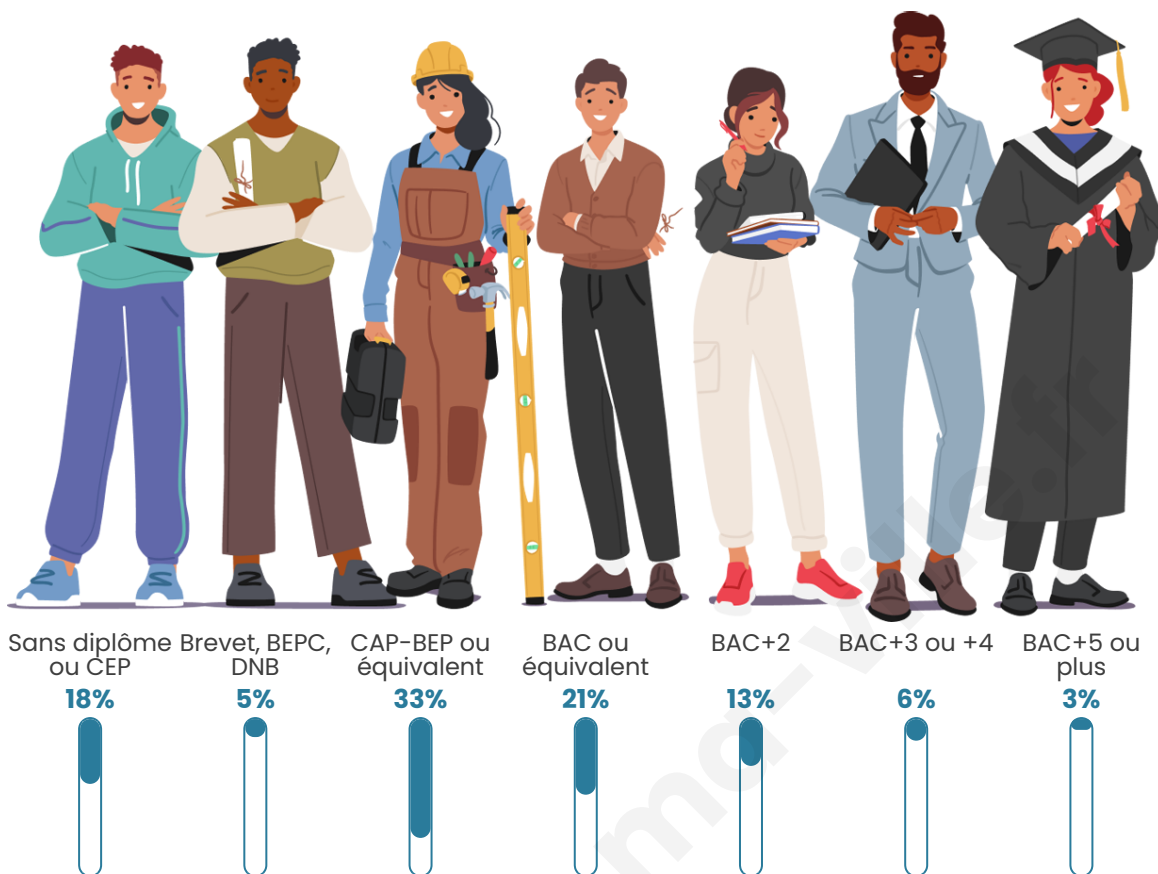

43 ans

Pop active

45%

Taux chômage

6.9%

Pop densité

48 h/km²

Revenu moyen

Tranche d'âge

Activité professionnelle

Niveau de diplôme

Composition des ménages

Profils électoraux

Premier tour

	Marine LE PEN	36.40 %
	Emmanuel MACRON	29.50 %
	Jean-Luc MÉLENCHON	8.81 %
	Éric ZEMMOUR	7.66 %
	Valérie PÉCRESSE	3.83 %
	Fabien ROUSSEL	3.45 %
	Jean LASSALLE	3.07 %
	Philippe POUTOU	2.68 %
	Yannick JADOT	1.92 %
	Nicolas DUPONT-AIGNAN	1.92 %
	Nathalie ARTHAUD	0.38 %
	Anne HIDALGO	0.38 %