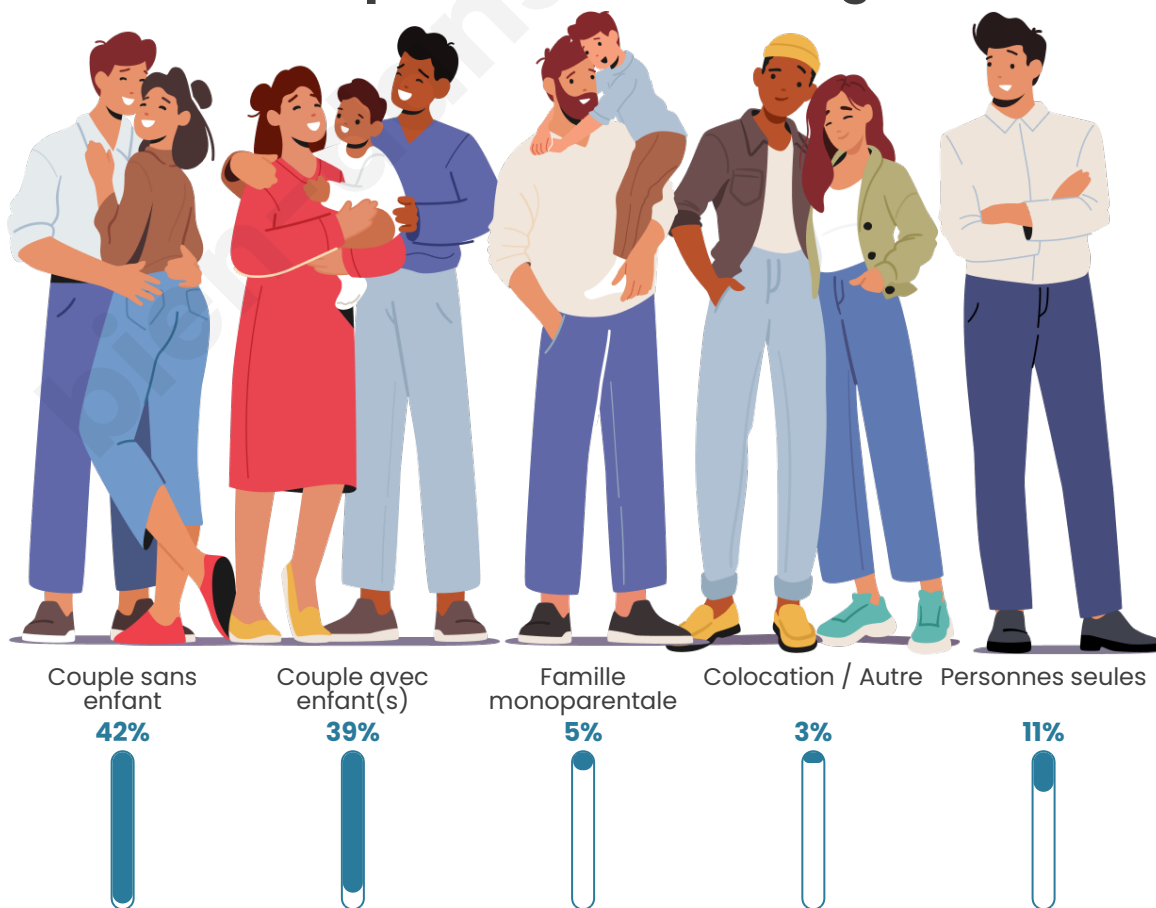

Tranche d'âge

Activité professionnelle

Niveau de diplôme

Composition des ménages

Profils électoraux

Premier tour

	Marine LE PEN	36.40 %
	Emmanuel MACRON	29.50 %
	Jean-Luc MÉLENCHON	8.81 %
	Éric ZEMMOUR	7.66 %
	Valérie PÉCRESSE	3.83 %
	Fabien ROUSSEL	3.45 %
	Jean LASSALLE	3.07 %
	Philippe POUTOU	2.68 %
	Yannick JADOT	1.92 %
	Nicolas DUPONT-AIGNAN	1.92 %
	Nathalie ARTHAUD	0.38 %
	Anne HIDALGO	0.38 %