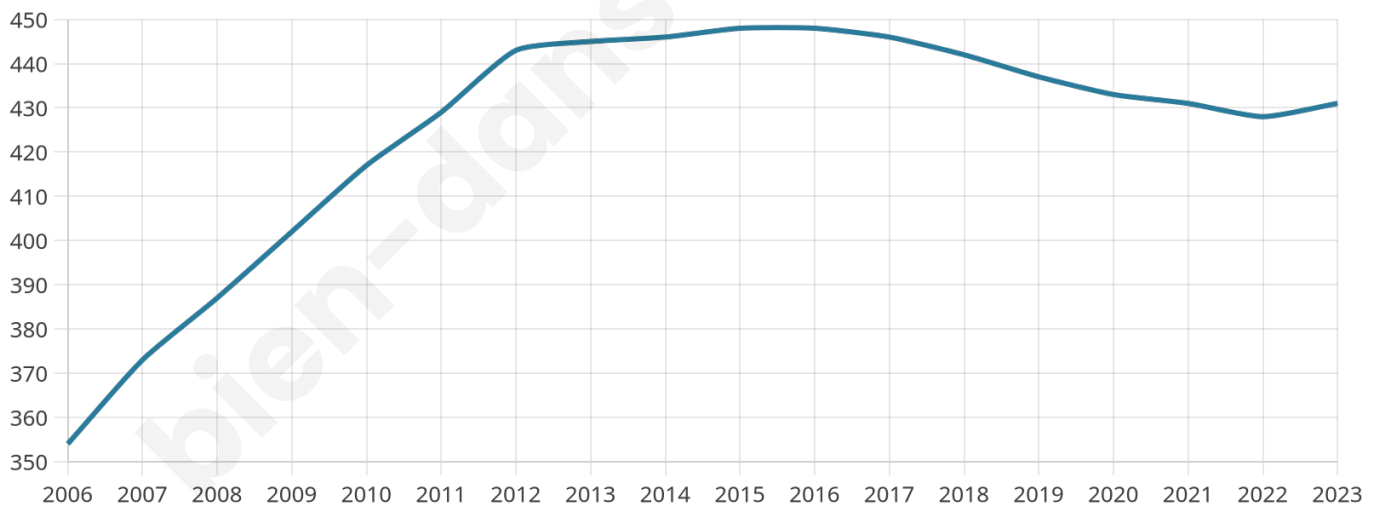

Version web

Ville de Ovillers-la-Boisselle

Présenté par

BIEN dans ma **VILLE** 

Sommaire

Situation géographique	3
Statistiques sur la population	4
Evolution du nombre d'habitants	4
Tranche d'âge	5
0-14 ans	5
15-29 ans	5
30-44 ans	5
45-59 ans	5
60-74 ans	5
75-89 ans	5
90 ans et +	5
Activité professionnelle	5
Agriculteurs	5
Artisans, Commerçants	5
Cadres et sup.	5
Professions intermédiaires	5
Employé	5
Ouvrier	5
Retraité	5
Autres	5
Niveau de diplôme	6
Sans diplôme ou CEP	6
Brevet, BEPC, DNB	6
CAP-BEP ou équivalent	6
BAC ou équivalent	6
BAC+2	6
BAC+3 ou +4	6
BAC+5 ou plus	6
Composition des ménages	6
Couple sans enfant	6
Couple avec enfant(s)	6
Famille monoparentale	6
Colocation / Autre	6
Personnes seules	6
Profils électoraux	7
Premier tour	7
Sécurité	8
Evolution du nombre d'infractions	8
Pour comparer	9
Services à la population	10
Commerce	10
Éducation	10
Villes autour de Oivillers-la-Boisselle	11

43 ans

Pop active

45%

Taux chômage

6.9%

Pop densité

48 h/km²

Revenu moyen

23 280 €/an

Evolution du nombre d'habitants

Sources : Institut national de la statistique et des études économiques (insee) selon Les dernières parutions officielles de 2024 portant sur les années 2020, 2021 et 2022.