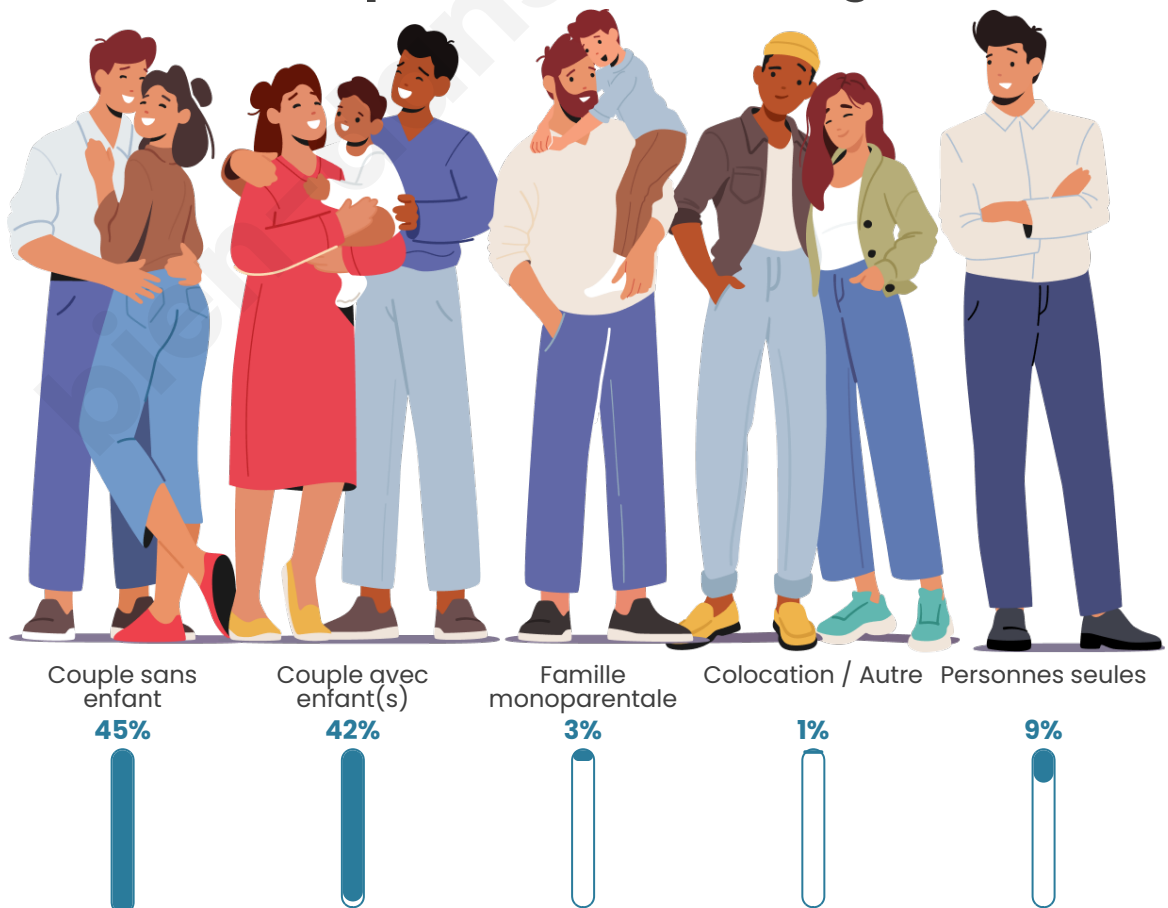

Tranche d'âge

Activité professionnelle

Niveau de diplôme

Composition des ménages

Profils électoraux

Premier tour

	Marine LE PEN	36.48 %
	Emmanuel MACRON	24.74 %
	Jean-Luc MÉLENCHON	16.07 %
	Yannick JADOT	4.08 %
	Éric ZEMMOUR	3.57 %
	Nicolas DUPONT-AIGNAN	3.57 %
	Valérie PÉCRESE	3.32 %
	Jean LASSALLE	2.81 %
	Fabien ROUSSEL	2.30 %
	Anne HIDALGO	2.04 %
	Nathalie ARTHAUD	0.51 %
	Philippe POUTOU	0.51 %