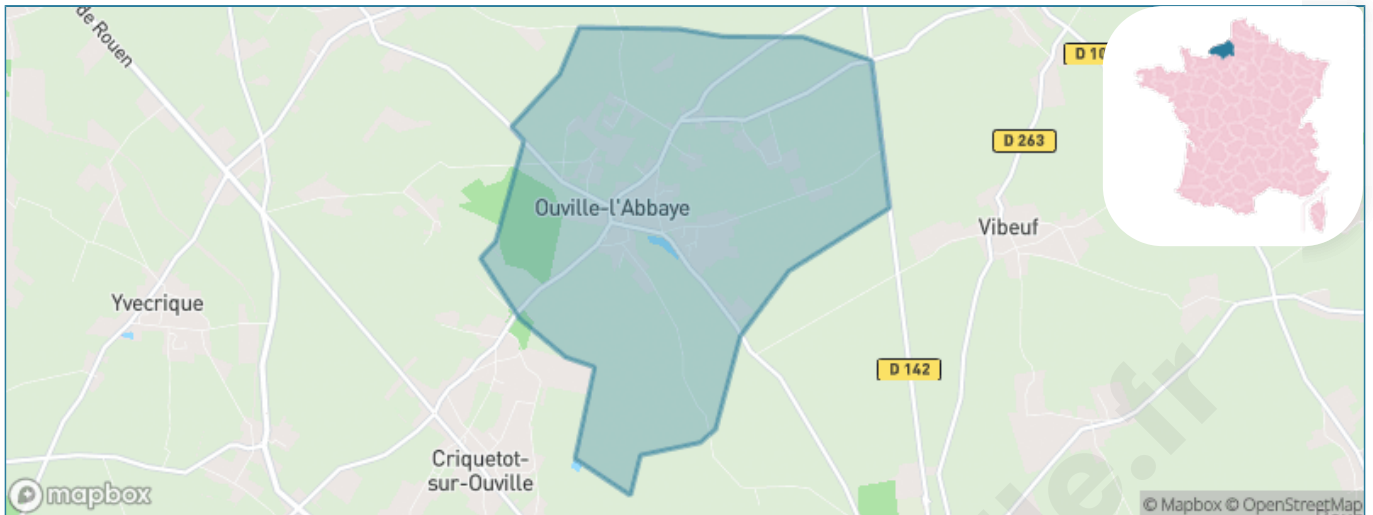

Version web

Ville de Ouville-l'Abbaye

Présenté par

BIEN dans
ma **VILLE** 

Sommaire

Situation géographique	3
Statistiques sur la population	4
Evolution du nombre d'habitants	4
Tranche d'âge	5
0-14 ans	5
15-29 ans	5
30-44 ans	5
45-59 ans	5
60-74 ans	5
75-89 ans	5
90 ans et +	5
Activité professionnelle	5
Agriculteurs	5
Artisans, Commerçants	5
Cadres et sup.	5
Professions intermédiaires	5
Employé	5
Ouvrier	5
Retraité	5
Autres	5
Niveau de diplôme	6
Sans diplôme ou CEP	6
Brevet, BEPC, DNB	6
CAP-BEP ou équivalent	6
BAC ou équivalent	6
BAC+2	6
BAC+3 ou +4	6
BAC+5 ou plus	6
Composition des ménages	6
Couple sans enfant	6
Couple avec enfant(s)	6
Famille monoparentale	6
Colocation / Autre	6
Personnes seules	6
Profils électoraux	7
Premier tour	7
Sécurité	8
Evolution du nombre d'infractions	8
Pour comparer	9
Services à la population	10
Commerce	10
Éducation	10
Villes autour de Ouville-l'Abbaye	11

Situation géographique

i Informations clés

- **Région** : Normandie
- **Département** : Seine-Maritime
- **Code postal** : 76760
- **Superficie** : 7 km²

Statistiques sur la population

Nombre d'habitants

649