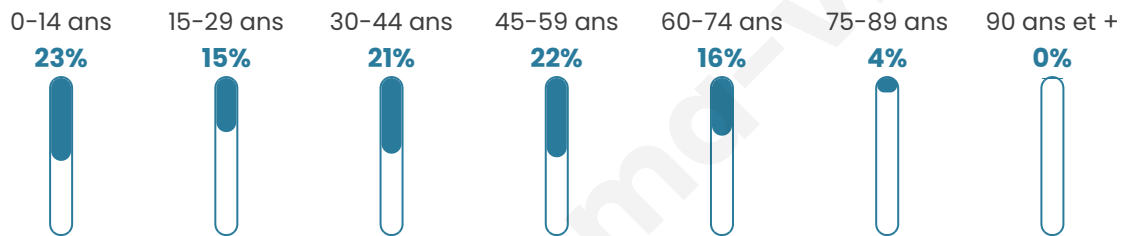

Age moyen

38 ans

Pop active

49.9%

Taux chômage

3.9%

Pop densité

93 h/km²

Revenu moyen

24 370 €/an

Evolution du nombre d'habitants

Sources : Institut national de la statistique et des études économiques (insee) selon Les dernières parutions officielles de 2024 portant sur les années 2020, 2021 et 2022.

Tranche d'âge

Activité professionnelle

Niveau de diplôme

Composition des ménages

Profils électoraux

Premier tour

	Marine LE PEN	36.48 %
	Emmanuel MACRON	24.74 %
	Jean-Luc MÉLENCHON	16.07 %
	Yannick JADOT	4.08 %
	Éric ZEMMOUR	3.57 %
	Nicolas DUPONT-AIGNAN	3.57 %
	Valérie PÉCRESE	3.32 %
	Jean LASSALLE	2.81 %
	Fabien ROUSSEL	2.30 %
	Anne HIDALGO	2.04 %
	Nathalie ARTHAUD	0.51 %
	Philippe POUTOU	0.51 %

479 inscrits

Participation : 83.92%

Votes blancs : 1.24%

Votes nuls : 1.24%

Second tour

	Emmanuel MACRON	43,83 %
	Marine LE PEN	56,17 %

480 inscrits

Participation : 86.25%