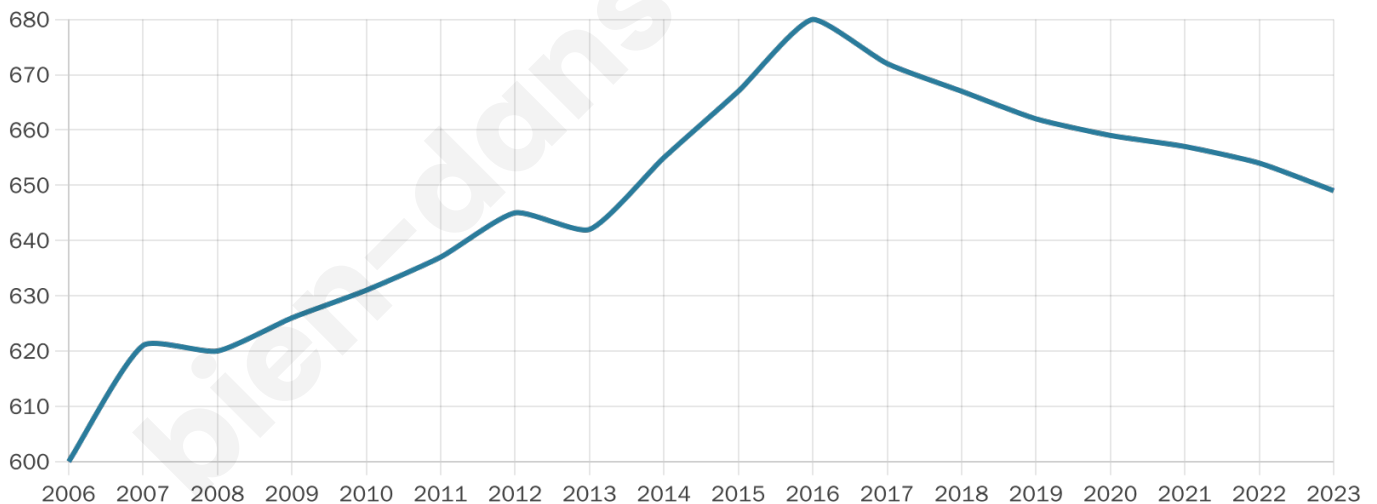

Age moyen

38 ans

Pop active

49.9%

Taux chômage

3.9%

Pop densité

93 h/km²

Revenu moyen

24 370 €/an

Evolution du nombre d'habitants

Sources : Institut national de la statistique et des études économiques (insee) selon Les dernières parutions officielles de 2024 portant sur les années 2020, 2021 et 2022.