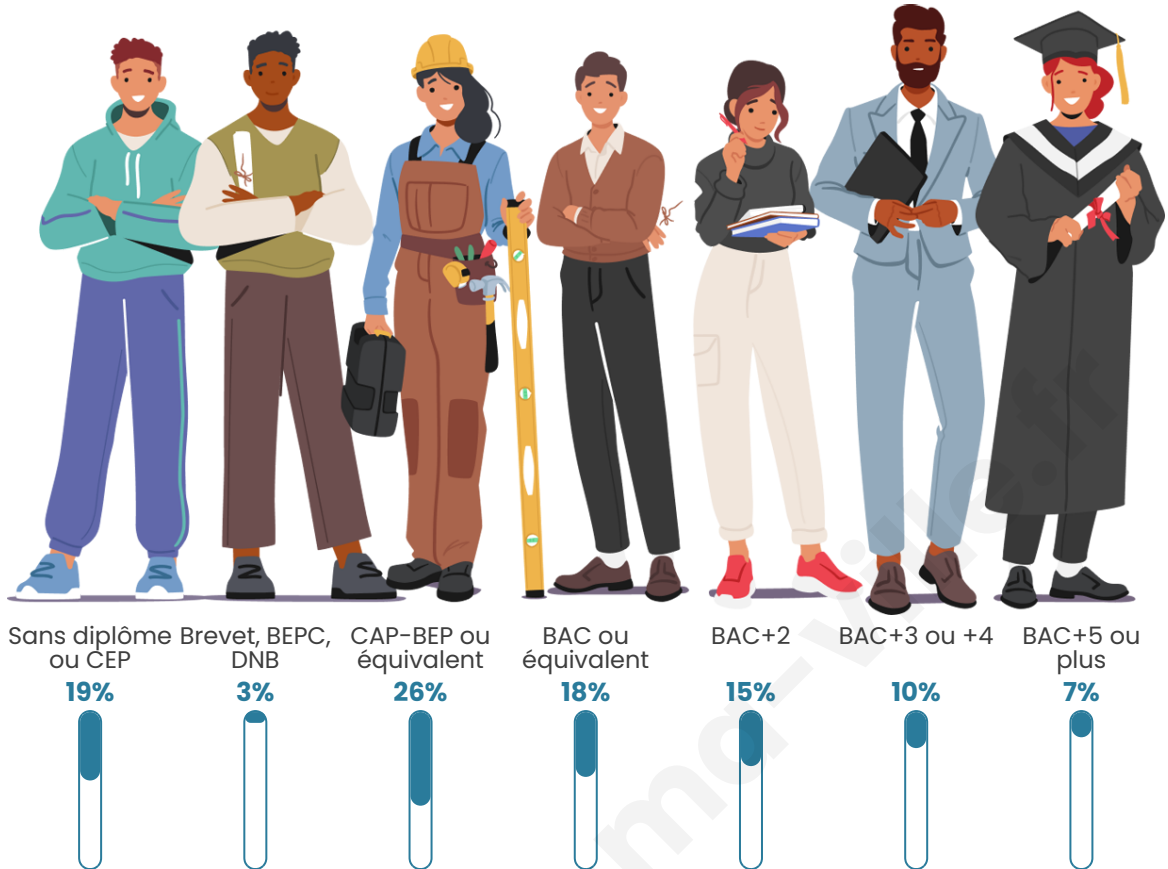

Tranche d'âge

Activité professionnelle

Niveau de diplôme

Composition des ménages

Profils électoraux

Premier tour

	Marine LE PEN	36.48 %
	Emmanuel MACRON	24.74 %
	Jean-Luc MÉLENCHON	16.07 %
	Yannick JADOT	4.08 %
	Éric ZEMMOUR	3.57 %
	Nicolas DUPONT-AIGNAN	3.57 %
	Valérie PÉCRESE	3.32 %
	Jean LASSALLE	2.81 %
	Fabien ROUSSEL	2.30 %
	Anne HIDALGO	2.04 %
	Nathalie ARTHAUD	0.51 %
	Philippe POUTOU	0.51 %