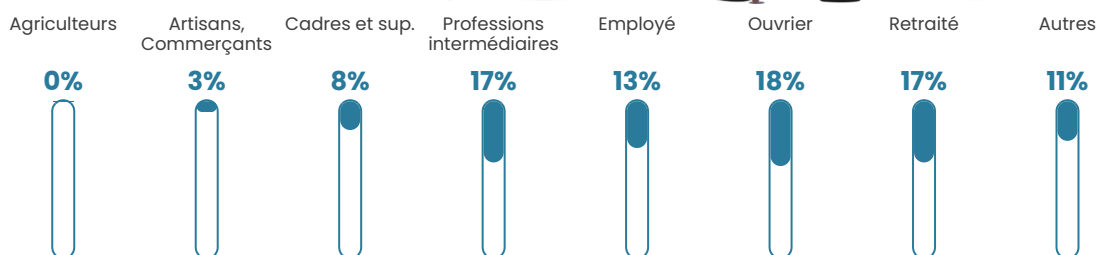

Revenu moyen

24 370 €/an

Evolution du nombre d'habitants

Sources : Institut national de la statistique et des études économiques (insee) selon Les dernières parutions officielles de 2024 portant sur les années 2020, 2021 et 2022.

Tranche d'âge

Activité professionnelle

Niveau de diplôme

Composition des ménages

Profils électoraux

Premier tour

	Marine LE PEN	36.48 %
	Emmanuel MACRON	24.74 %
	Jean-Luc MÉLENCHON	16.07 %
	Yannick JADOT	4.08 %
	Éric ZEMMOUR	3.57 %
	Nicolas DUPONT-AIGNAN	3.57 %
	Valérie PÉCRESE	3.32 %
	Jean LASSALLE	2.81 %
	Fabien ROUSSEL	2.30 %
	Anne HIDALGO	2.04 %
	Nathalie ARTHAUD	0.51 %
	Philippe POUTOU	0.51 %