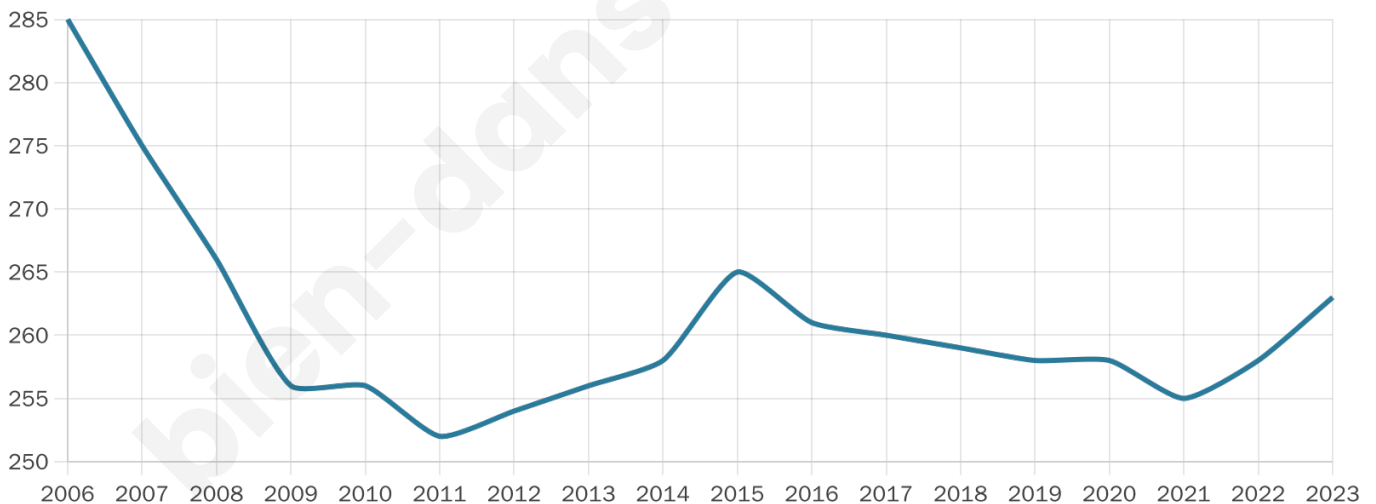

Age moyen

42 ans

Pop active

46.8%

Taux chômage

4.6%

Pop densité

53 h/km²

Revenu moyen

25 470 €/an

Evolution du nombre d'habitants

Sources : Institut national de la statistique et des études économiques (insee) selon Les dernières parutions officielles de 2024 portant sur les années 2020, 2021 et 2022.