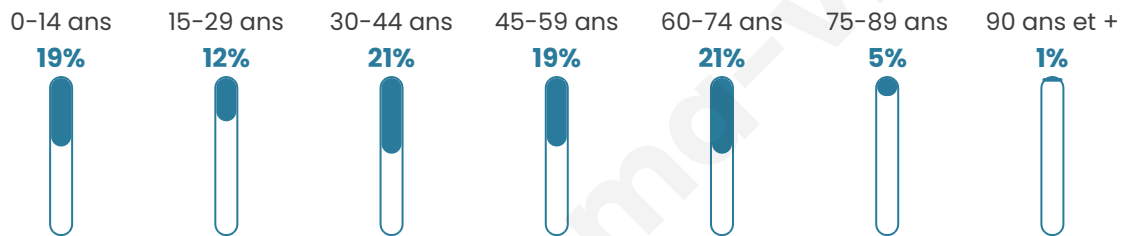

Age moyen

42 ans

Pop active

46.8%

Taux chômage

4.6%

Pop densité

53 h/km²

Revenu moyen

25 470 €/an

Evolution du nombre d'habitants

Sources : Institut national de la statistique et des études économiques (insee) selon Les dernières parutions officielles de 2024 portant sur les années 2020, 2021 et 2022.

Tranche d'âge

Activité professionnelle

Niveau de diplôme

Composition des ménages

Profils électoraux

Premier tour

	Marine LE PEN	26.35 %
	Emmanuel MACRON	18.24 %
	Jean-Luc MÉLENCHON	16.22 %
	Yannick JADOT	8.78 %
	Éric ZEMMOUR	7.43 %
	Jean LASSALLE	6.08 %
	Valérie PÉCRESE	6.08 %
	Nicolas DUPONT-AIGNAN	3.38 %
	Fabien ROUSSEL	2.70 %
	Anne HIDALGO	2.03 %
	Nathalie ARTHAUD	1.35 %
	Philippe POUTOU	1.35 %

174 inscrits

Participation : 87.93%

Votes blancs : 1.31%

Votes nuls : 1.96%

Second tour

	Emmanuel MACRON	52,42 %
	Marine LE PEN	47,58 %

174 inscrits

Participation : 83.33%