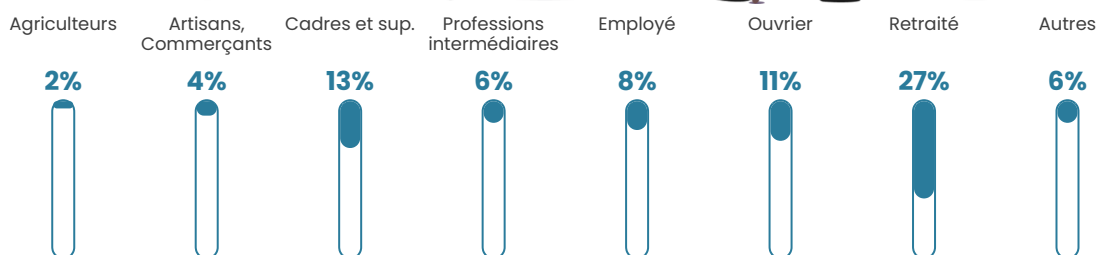

Revenu moyen

25 470 €/an

Evolution du nombre d'habitants

Sources : Institut national de la statistique et des études économiques (insee) selon Les dernières parutions officielles de 2024 portant sur les années 2020, 2021 et 2022.

Tranche d'âge

Activité professionnelle

Niveau de diplôme

Composition des ménages

Profils électoraux

Premier tour

	Marine LE PEN	26.35 %
	Emmanuel MACRON	18.24 %
	Jean-Luc MÉLENCHON	16.22 %
	Yannick JADOT	8.78 %
	Éric ZEMMOUR	7.43 %
	Jean LASSALLE	6.08 %
	Valérie PÉCRESE	6.08 %
	Nicolas DUPONT-AIGNAN	3.38 %
	Fabien ROUSSEL	2.70 %
	Anne HIDALGO	2.03 %
	Nathalie ARTHAUD	1.35 %
	Philippe POUTOU	1.35 %