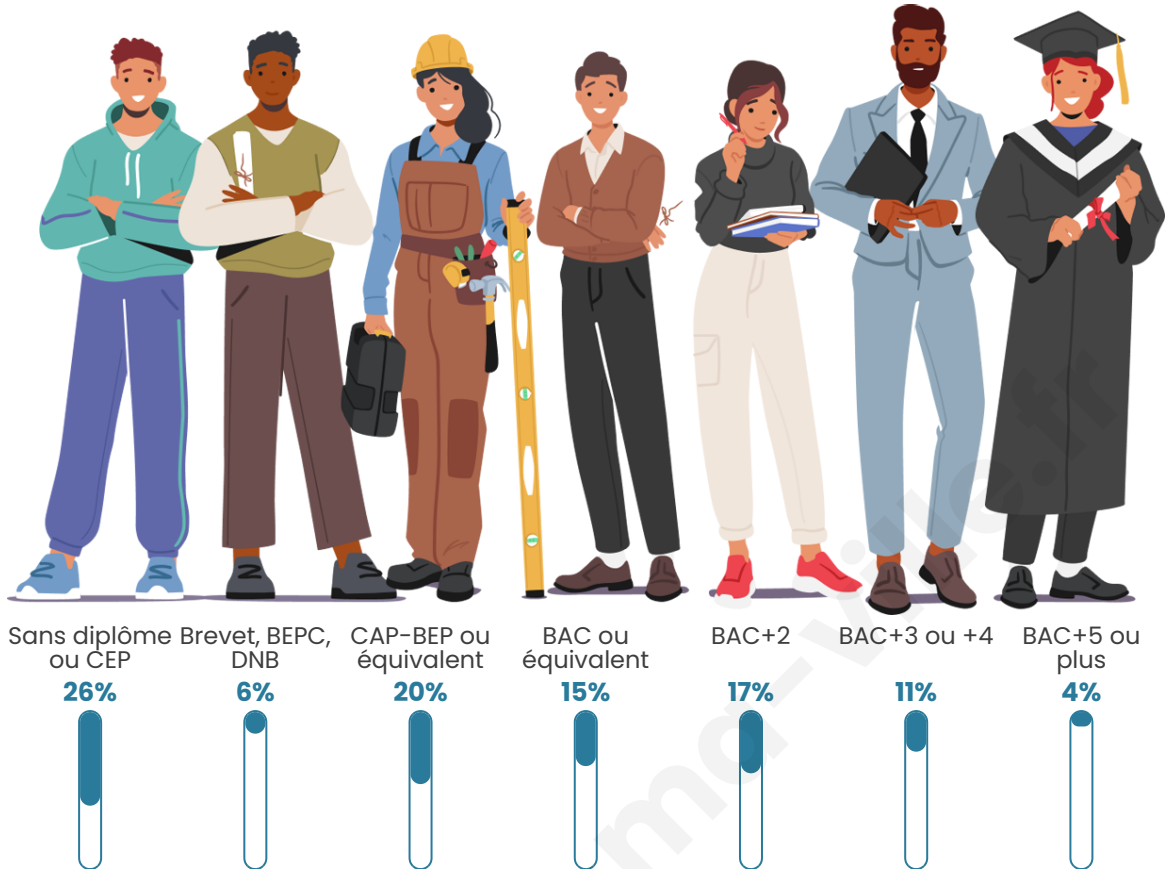

Age moyen

42 ans

Pop active

46.8%

Taux chômage

4.6%

Pop densité

53 h/km²

Tranche d'âge

Activité professionnelle

Niveau de diplôme

Composition des ménages

Profils électoraux

Premier tour

	Marine LE PEN	26.35 %
	Emmanuel MACRON	18.24 %
	Jean-Luc MÉLENCHON	16.22 %
	Yannick JADOT	8.78 %
	Éric ZEMMOUR	7.43 %
	Jean LASSALLE	6.08 %
	Valérie PÉCRESE	6.08 %
	Nicolas DUPONT-AIGNAN	3.38 %
	Fabien ROUSSEL	2.70 %
	Anne HIDALGO	2.03 %
	Nathalie ARTHAUD	1.35 %
	Philippe POUTOU	1.35 %