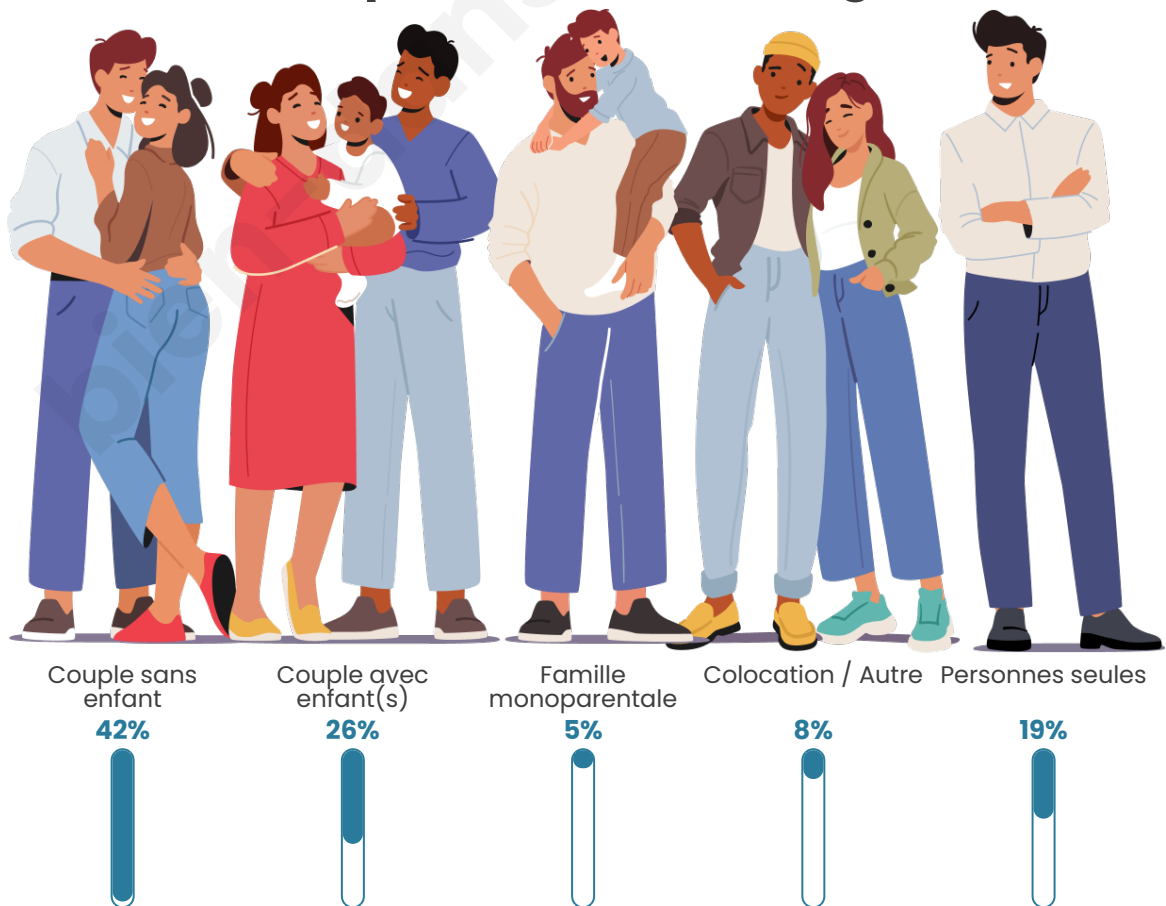

Tranche d'âge

Activité professionnelle

Niveau de diplôme

Composition des ménages

Profils électoraux

Premier tour

	Marine LE PEN	26.35 %
	Emmanuel MACRON	18.24 %
	Jean-Luc MÉLENCHON	16.22 %
	Yannick JADOT	8.78 %
	Éric ZEMMOUR	7.43 %
	Jean LASSALLE	6.08 %
	Valérie PÉCRESE	6.08 %
	Nicolas DUPONT-AIGNAN	3.38 %
	Fabien ROUSSEL	2.70 %
	Anne HIDALGO	2.03 %
	Nathalie ARTHAUD	1.35 %
	Philippe POUTOU	1.35 %