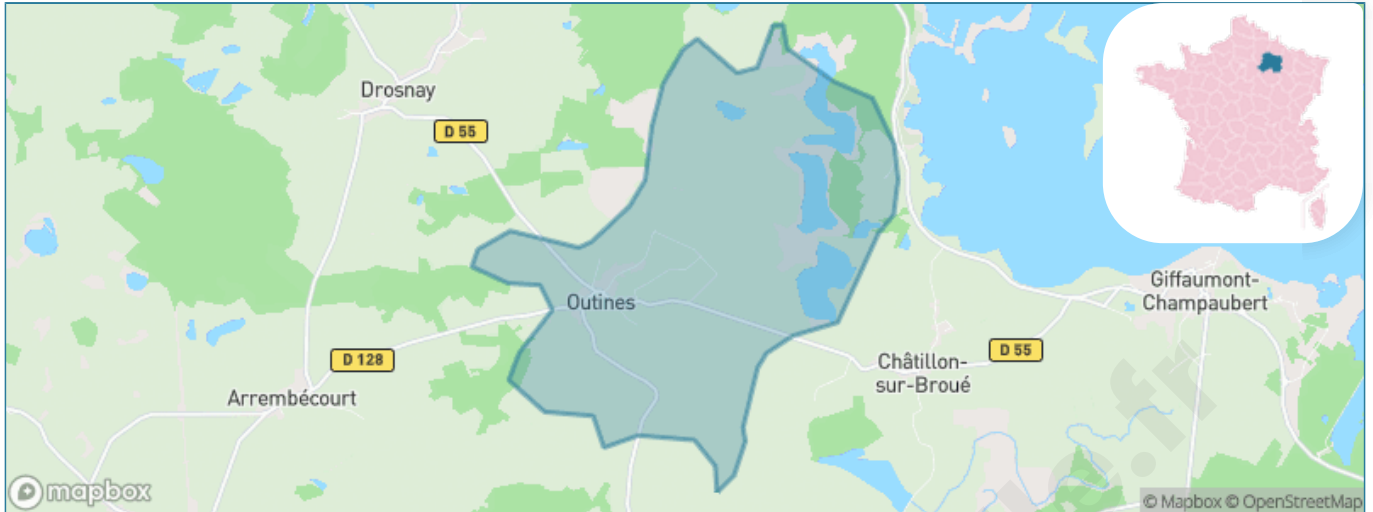

Version web

Ville de Outines

Présenté par

BIEN dans
ma **VILLE** 

Sommaire

Situation géographique	3
Statistiques sur la population	4
Evolution du nombre d'habitants	4
Tranche d'âge	5
0-14 ans	5
15-29 ans	5
30-44 ans	5
45-59 ans	5
60-74 ans	5
75-89 ans	5
90 ans et +	5
Activité professionnelle	5
Agriculteurs	5
Artisans, Commerçants	5
Cadres et sup.	5
Professions intermédiaires	5
Employé	5
Ouvrier	5
Retraité	5
Autres	5
Niveau de diplôme	6
Sans diplôme ou CEP	6
Brevet, BEPC, DNB	6
CAP-BEP ou équivalent	6
BAC ou équivalent	6
BAC+2	6
BAC+3 ou +4	6
BAC+5 ou plus	6
Composition des ménages	6
Couple sans enfant	6
Couple avec enfant(s)	6
Famille monoparentale	6
Colocation / Autre	6
Personnes seules	6
Profils électoraux	7
Premier tour	7
Sécurité	8
Evolution du nombre d'infractions	8
Pour comparer	9
Services à la population	10
Commerce	10
Éducation	10
Villes autour de Outines	11

Situation géographique

i Informations clés

- **Région** : Grand Est
- **Département** : Marne
- **Code postal** : 51290
- **Superficie** : 15 km²

Marne
LE DÉPARTEMENT

Statistiques sur la population

Nombre d'habitants