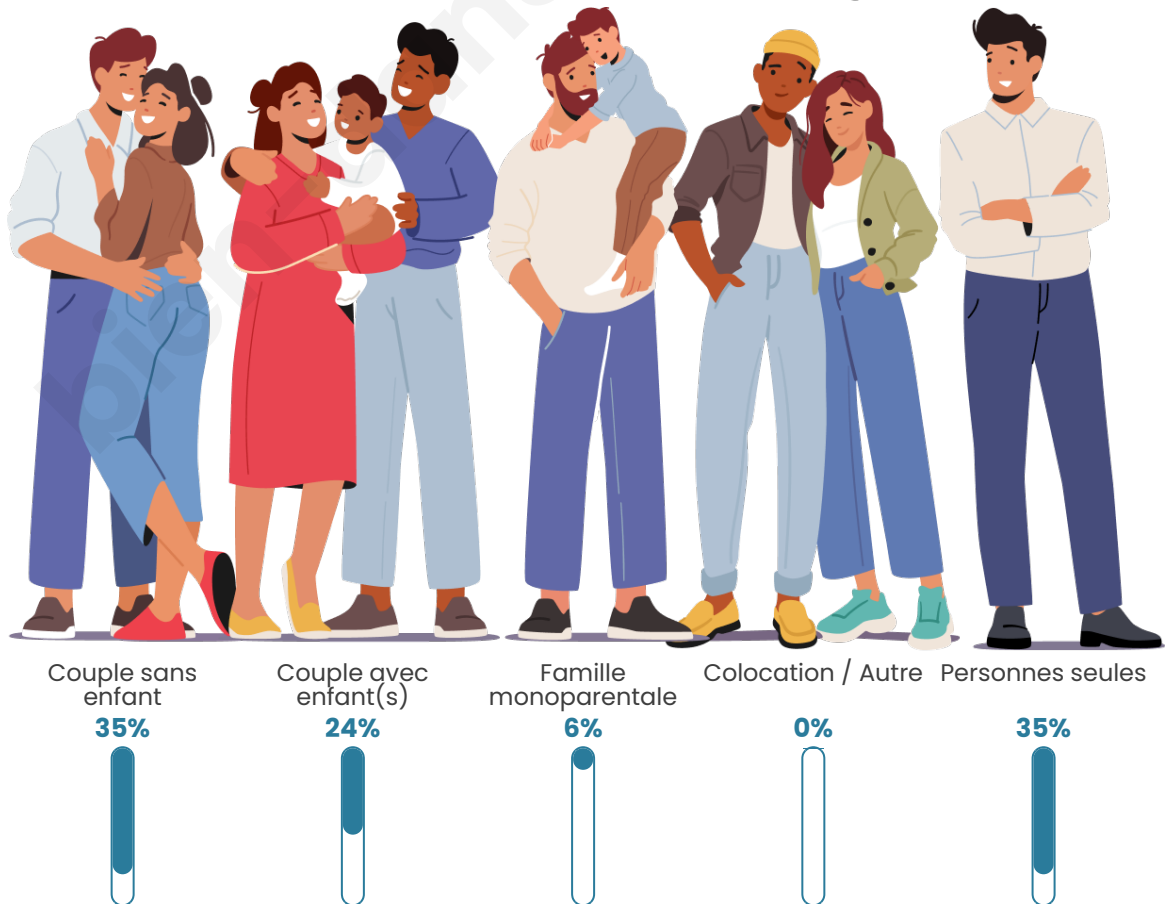

Tranche d'âge

Activité professionnelle

Niveau de diplôme

Composition des ménages

Profils électoraux

Premier tour

	Emmanuel MACRON	32.89 %
	Marine LE PEN	15.79 %
	Valérie PÉCRESE	14.47 %
	Jean-Luc MÉLENCHON	13.16 %
	Yannick JADOT	7.89 %
	Éric ZEMMOUR	6.58 %
	Jean LASSALLE	3.95 %
	Nicolas DUPONT- AIGNAN	2.63 %
	Nathalie ARTHAUD	1.32 %
	Fabien ROUSSEL	1.32 %
	Anne HIDALGO	0.00 %
	Philippe POUTOU	0.00 %