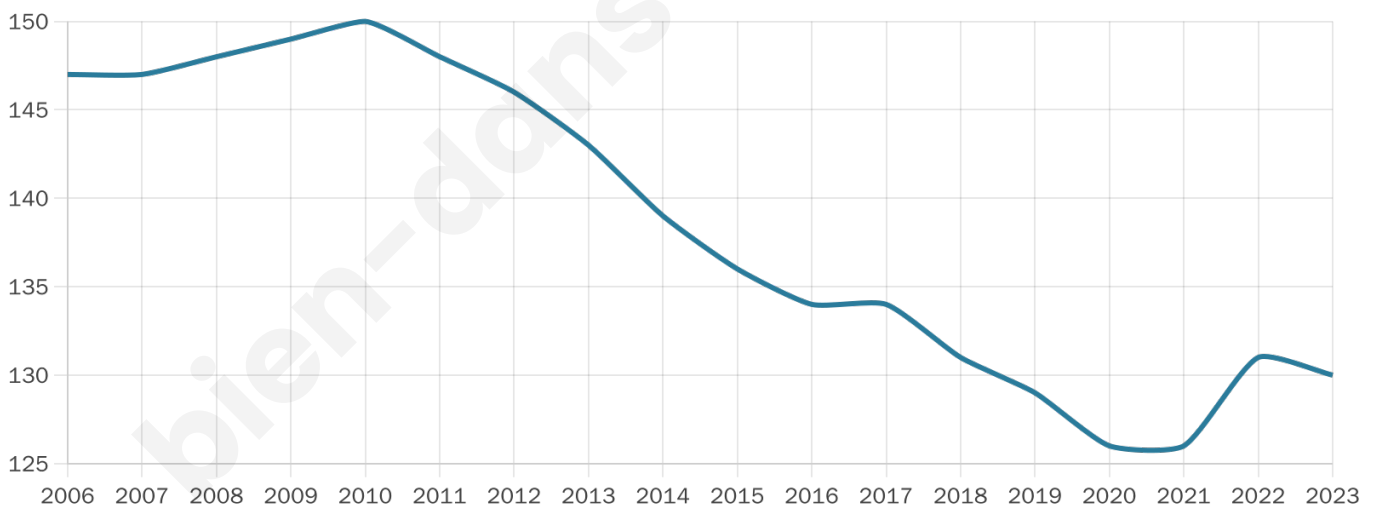

130

Age moyen

47 ans

Pop active

36.9%

Taux chômage

9.1%

Pop densité

9 h/km²

Revenu moyen

19 470 €/an

Evolution du nombre d'habitants

Sources : Institut national de la statistique et des études économiques (insee) selon Les dernières parutions officielles de 2024 portant sur les années 2020, 2021 et 2022.