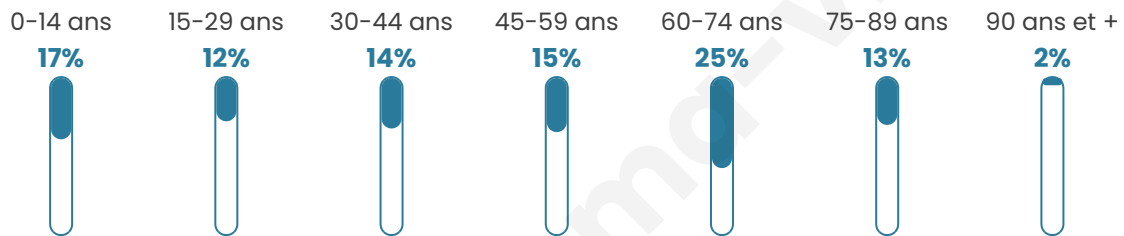

130

Age moyen

47 ans

Pop active

36.9%

Taux chômage

9.1%

Pop densité

9 h/km²

Revenu moyen

19 470 €/an

Evolution du nombre d'habitants

Sources : Institut national de la statistique et des études économiques (insee) selon Les dernières parutions officielles de 2024 portant sur les années 2020, 2021 et 2022.

Tranche d'âge

Activité professionnelle

Niveau de diplôme

Composition des ménages

Profils électoraux

Premier tour

	Emmanuel MACRON	32.89 %
	Marine LE PEN	15.79 %
	Valérie PÉCRESE	14.47 %
	Jean-Luc MÉLENCHON	13.16 %
	Yannick JADOT	7.89 %
	Éric ZEMMOUR	6.58 %
	Jean LASSALLE	3.95 %
	Nicolas DUPONT- AIGNAN	2.63 %
	Nathalie ARTHAUD	1.32 %
	Fabien ROUSSEL	1.32 %
	Anne HIDALGO	0.00 %
	Philippe POUTOU	0.00 %

102 inscrits

Participation : 76.47%
Votes blancs : 0.00%
Votes nuls : 2.56%

Second tour

	Emmanuel MACRON	67,12 %
	Marine LE PEN	32,88 %

102 inscrits

Participation : 77.45%
Votes blancs : 5.06%
Votes nuls : 2.53%