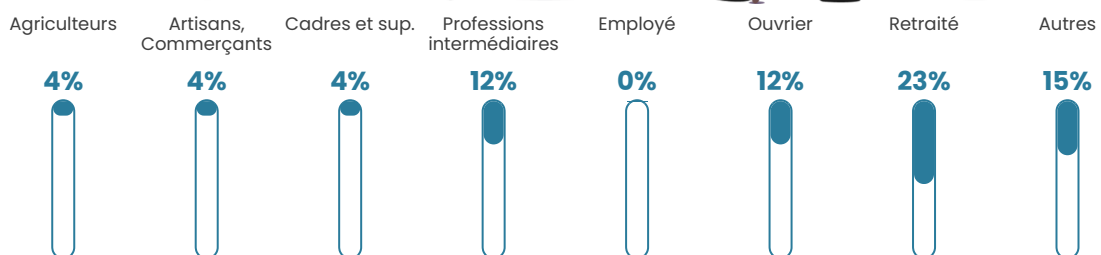

9 h/km²

Revenu moyen

19 470 €/an

Evolution du nombre d'habitants

Sources : Institut national de la statistique et des études économiques (insee) selon Les dernières parutions officielles de 2024 portant sur les années 2020, 2021 et 2022.

Tranche d'âge

Activité professionnelle

Niveau de diplôme

Composition des ménages

Profils électoraux

Premier tour

	Emmanuel MACRON	32.89 %
	Marine LE PEN	15.79 %
	Valérie PÉCRESE	14.47 %
	Jean-Luc MÉLENCHON	13.16 %
	Yannick JADOT	7.89 %
	Éric ZEMMOUR	6.58 %
	Jean LASSALLE	3.95 %
	Nicolas DUPONT- AIGNAN	2.63 %
	Nathalie ARTHAUD	1.32 %
	Fabien ROUSSEL	1.32 %
	Anne HIDALGO	0.00 %
	Philippe POUTOU	0.00 %