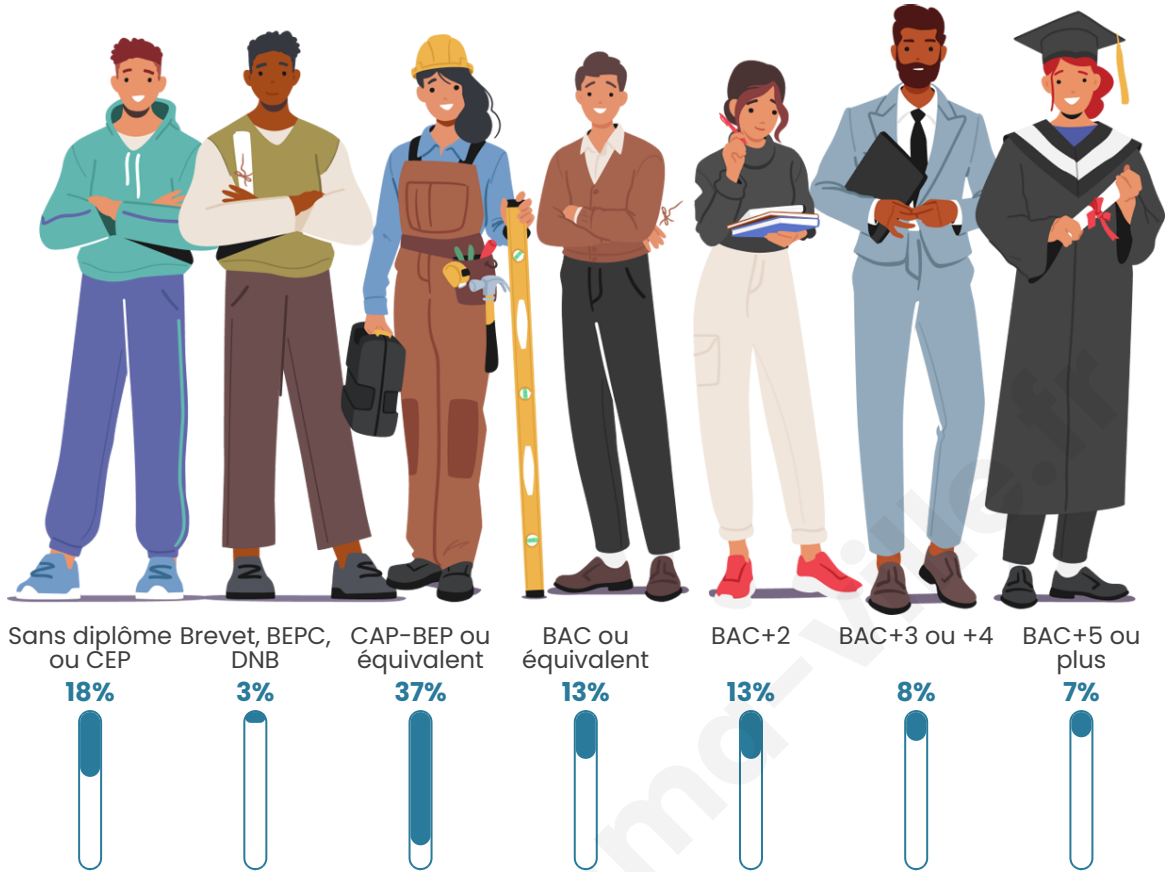

130

Age moyen

47 ans

Pop active

36.9%

Taux chômage

9.1%

Pop densité

Tranche d'âge

Activité professionnelle

Niveau de diplôme

Composition des ménages

Profils électoraux

Premier tour

	Emmanuel MACRON	32.89 %
	Marine LE PEN	15.79 %
	Valérie PÉCRESE	14.47 %
	Jean-Luc MÉLENCHON	13.16 %
	Yannick JADOT	7.89 %
	Éric ZEMMOUR	6.58 %
	Jean LASSALLE	3.95 %
	Nicolas DUPONT- AIGNAN	2.63 %
	Nathalie ARTHAUD	1.32 %
	Fabien ROUSSEL	1.32 %
	Anne HIDALGO	0.00 %
	Philippe POUTOU	0.00 %