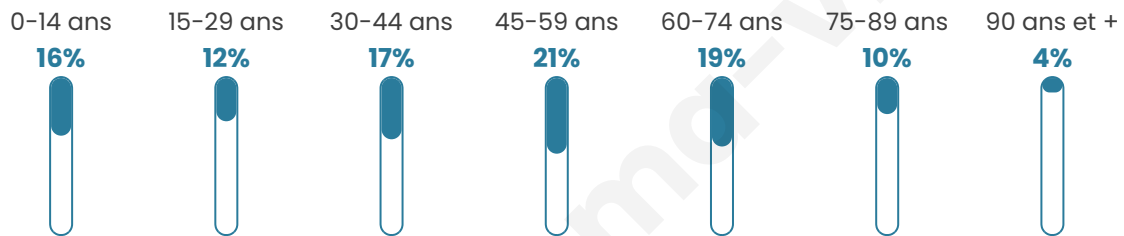

# Statistiques sur la population

Nombre d'habitants

**1 343**

Age moyen

**46 ans**

Pop active

**46.3%**

Taux chômage

**7.5%**

Pop densité

**29 h/km<sup>2</sup>**

Revenu moyen

**23 580 €/an**

## Evolution du nombre d'habitants

Sources : Institut national de la statistique et des études économiques (insee) selon Les dernières parutions officielles de 2024 portant sur les années 2020, 2021 et 2022.

## Tranche d'âge