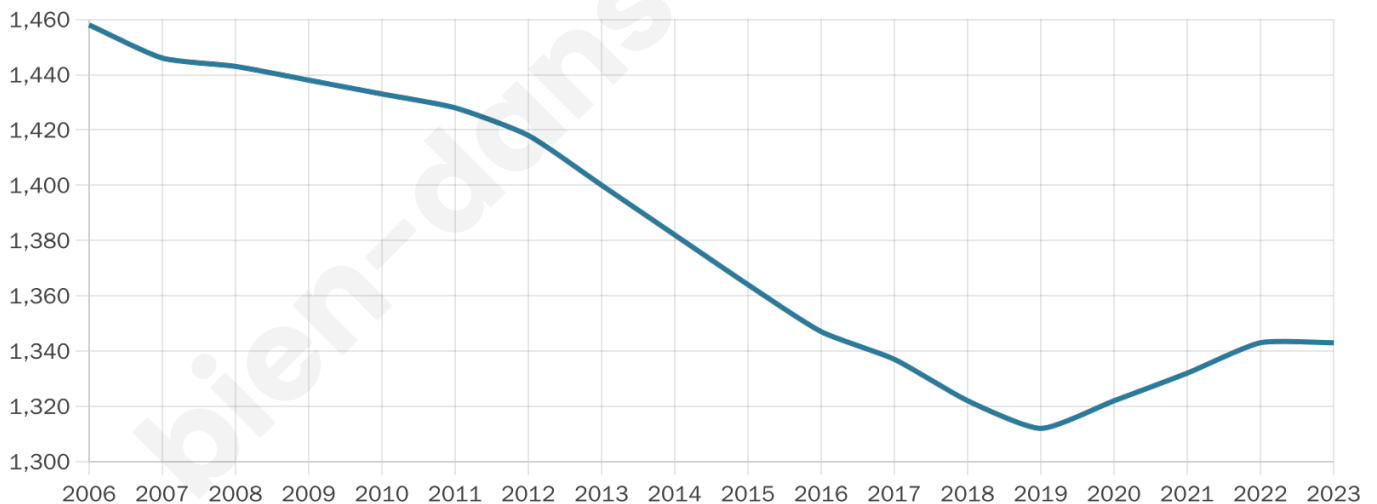

# Statistiques sur la population

Nombre d'habitants

**1 343**

Age moyen

**46 ans**

Pop active

**46.3%**

Taux chômage

**7.5%**

Pop densité

**29 h/km<sup>2</sup>**

Revenu moyen

**23 580 €/an**

## Evolution du nombre d'habitants

Sources : Institut national de la statistique et des études économiques (insee) selon Les dernières parutions officielles de 2024 portant sur les années 2020, 2021 et 2022.