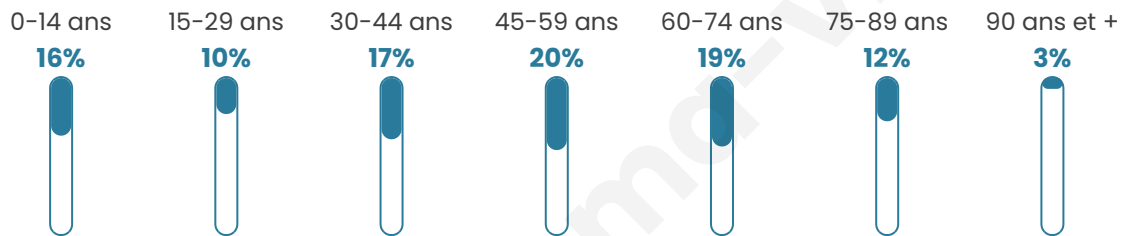

47 ans

Pop active

40.8%

Taux chômage

10.5%

Pop densité

31 h/km²

Revenu moyen

Tranche d'âge

Activité professionnelle

Niveau de diplôme

Composition des ménages

Profils électoraux

Premier tour

	Jean-Luc MÉLENCHON	35.93 %
	Emmanuel MACRON	17.83 %
	Marine LE PEN	16.16 %
	Jean LASSALLE	9.47 %
	Yannick JADOT	5.29 %
	Éric ZEMMOUR	4.46 %
	Anne HIDALGO	3.34 %
	Valérie PÉCRESSÉ	3.34 %
	Fabien ROUSSEL	1.95 %
	Nicolas DUPONT- AIGNAN	1.67 %
	Philippe POUTOU	0.56 %
	Nathalie ARTHAUD	0.00 %