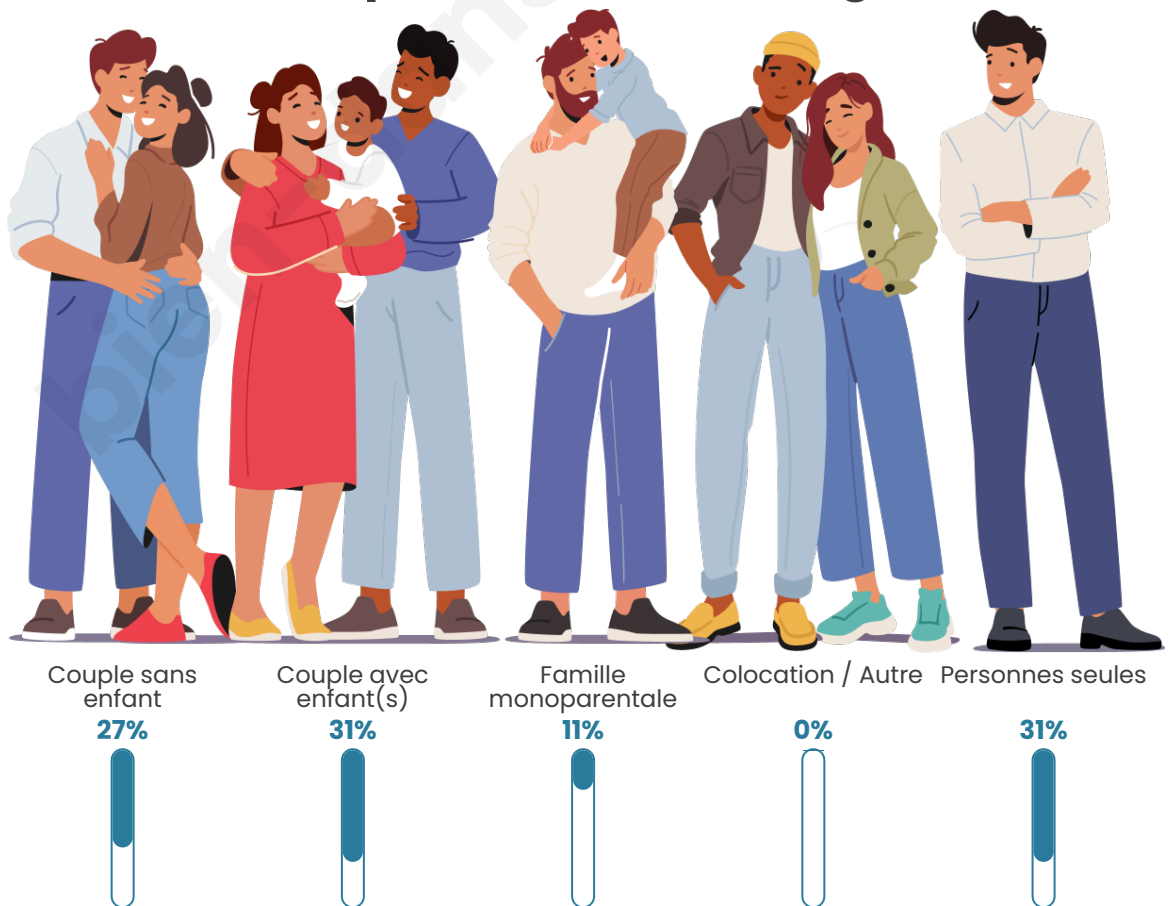

Tranche d'âge

Activité professionnelle

Niveau de diplôme

Composition des ménages

Profils électoraux

Premier tour

	Jean-Luc MÉLENCHON	35.93 %
	Emmanuel MACRON	17.83 %
	Marine LE PEN	16.16 %
	Jean LASSALLE	9.47 %
	Yannick JADOT	5.29 %
	Éric ZEMMOUR	4.46 %
	Anne HIDALGO	3.34 %
	Valérie PÉCRESSÉ	3.34 %
	Fabien ROUSSEL	1.95 %
	Nicolas DUPONT- AIGNAN	1.67 %
	Philippe POUTOU	0.56 %
	Nathalie ARTHAUD	0.00 %