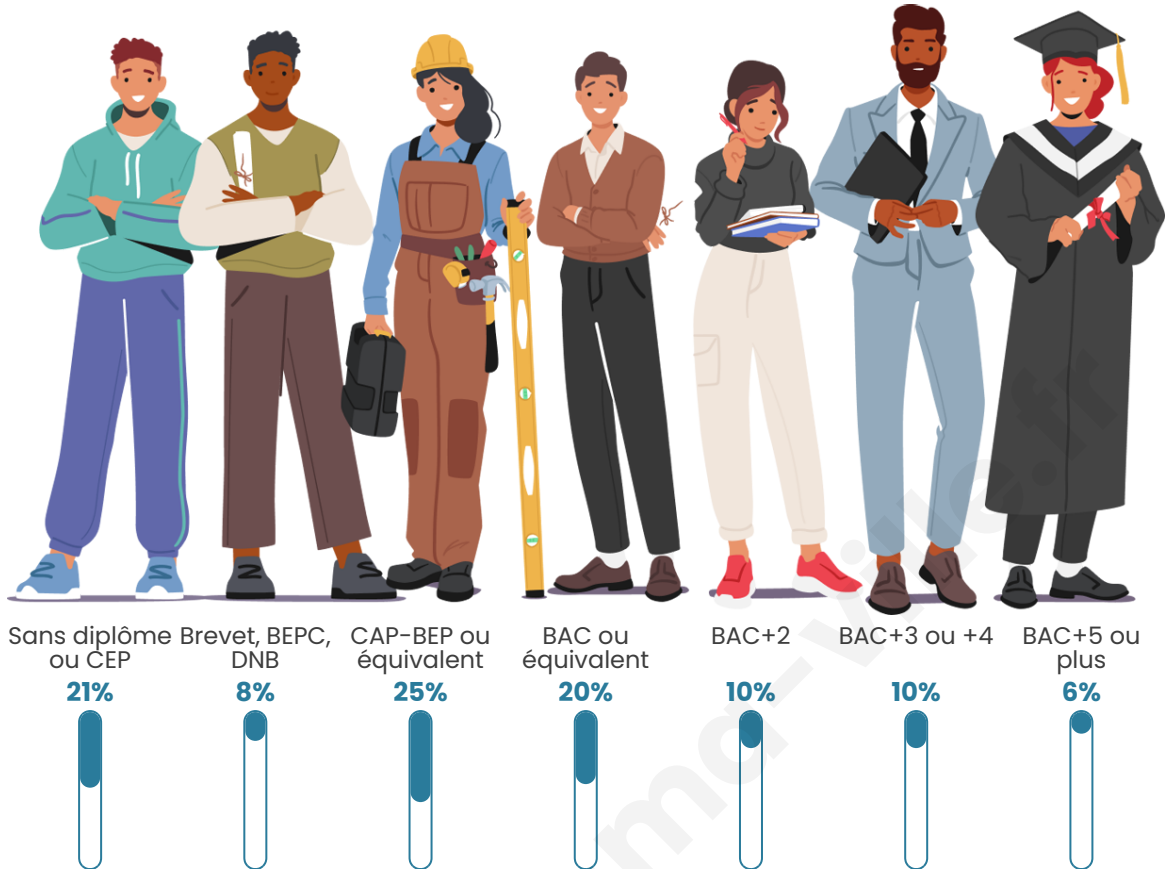

Tranche d'âge

Activité professionnelle

Niveau de diplôme

Composition des ménages

Profils électoraux

Premier tour

	Jean-Luc MÉLENCHON	35.93 %
	Emmanuel MACRON	17.83 %
	Marine LE PEN	16.16 %
	Jean LASSALLE	9.47 %
	Yannick JADOT	5.29 %
	Éric ZEMMOUR	4.46 %
	Anne HIDALGO	3.34 %
	Valérie PÉCRESSÉ	3.34 %
	Fabien ROUSSEL	1.95 %
	Nicolas DUPONT- AIGNAN	1.67 %
	Philippe POUTOU	0.56 %
	Nathalie ARTHAUD	0.00 %