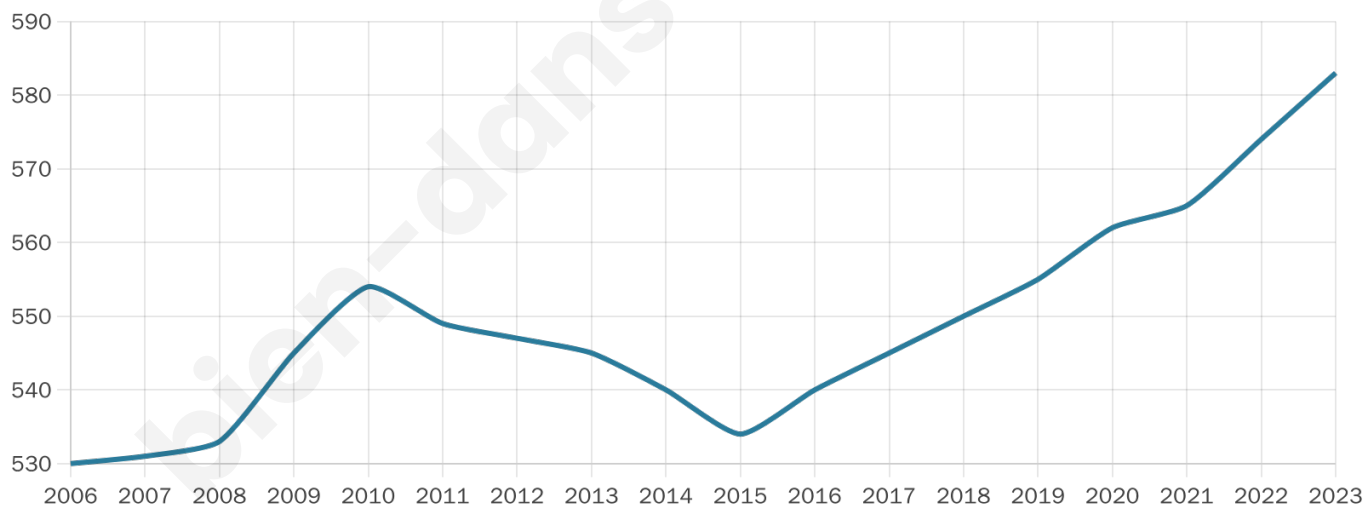

47 ans

Pop active

40.8%

Taux chômage

10.5%

Pop densité

31 h/km²

Revenu moyen

19 850 €/an

Evolution du nombre d'habitants

Sources : Institut national de la statistique et des études économiques (insee) selon Les dernières parutions officielles de 2024 portant sur les années 2020, 2021 et 2022.