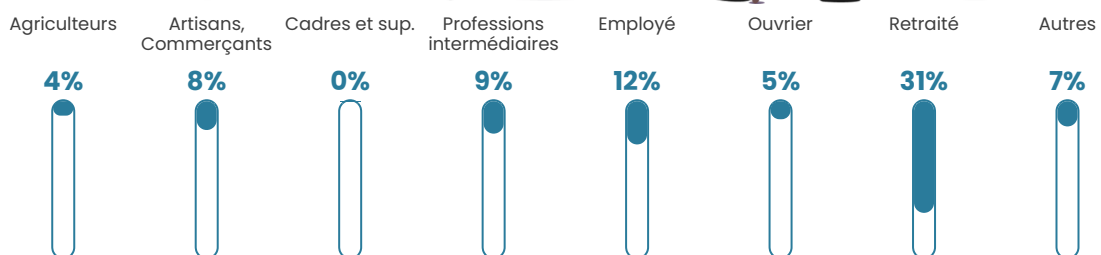

19 850 €/an

Evolution du nombre d'habitants

Sources : Institut national de la statistique et des études économiques (insee) selon Les dernières parutions officielles de 2024 portant sur les années 2020, 2021 et 2022.

Tranche d'âge

Activité professionnelle

Niveau de diplôme

Composition des ménages

Profils électoraux

Premier tour

	Jean-Luc MÉLENCHON	35.93 %
	Emmanuel MACRON	17.83 %
	Marine LE PEN	16.16 %
	Jean LASSALLE	9.47 %
	Yannick JADOT	5.29 %
	Éric ZEMMOUR	4.46 %
	Anne HIDALGO	3.34 %
	Valérie PÉCRESSÉ	3.34 %
	Fabien ROUSSEL	1.95 %
	Nicolas DUPONT- AIGNAN	1.67 %
	Philippe POUTOU	0.56 %
	Nathalie ARTHAUD	0.00 %