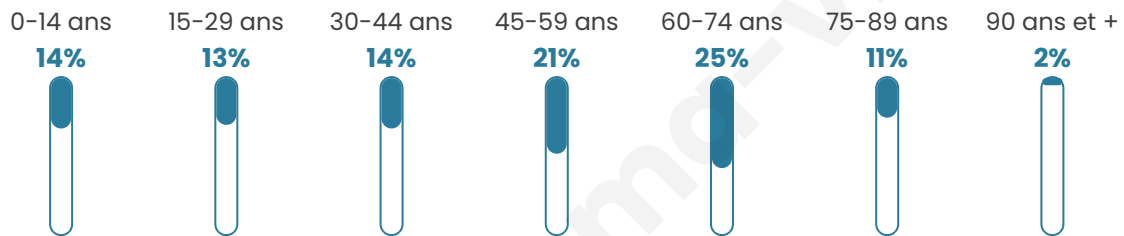

# Statistiques sur la population

Nombre d'habitants

**696**

Age moyen

**48 ans**

Pop active

**40.1%**

Taux chômage

**11.1%**

Pop densité

**139 h/km<sup>2</sup>**

Revenu moyen

**24 210 €/an**

## Evolution du nombre d'habitants

Sources : Institut national de la statistique et des études économiques (insee) selon Les dernières parutions officielles de 2024 portant sur les années 2020, 2021 et 2022.

## Tranche d'âge