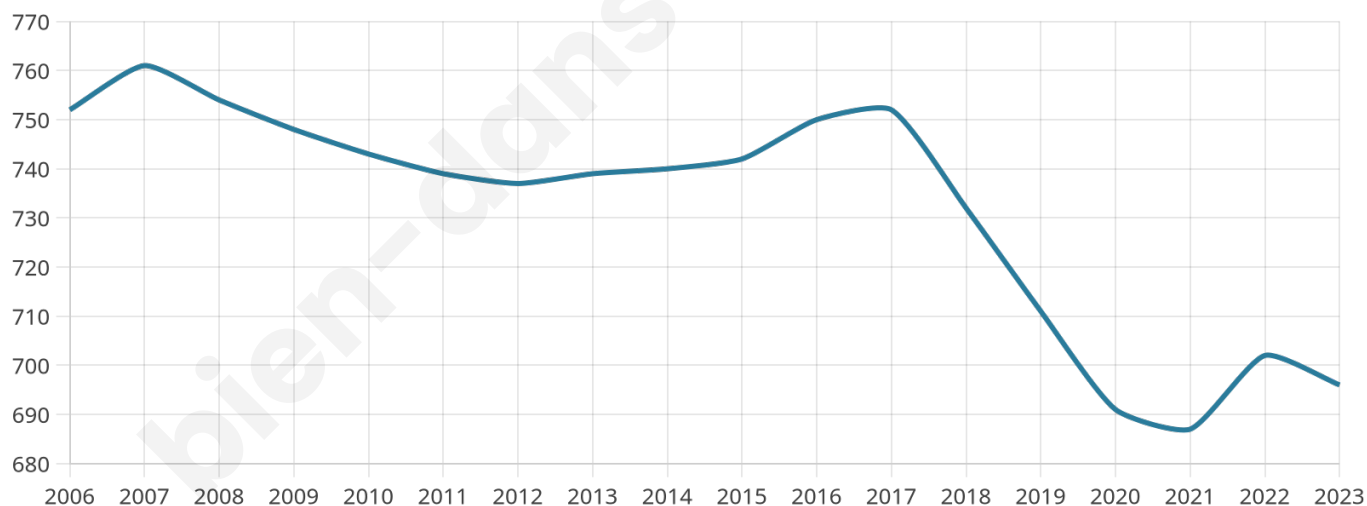

# Statistiques sur la population

Nombre d'habitants

**696**

Age moyen

**48 ans**

Pop active

**40.1%**

Taux chômage

**11.1%**

Pop densité

**139 h/km<sup>2</sup>**

Revenu moyen

**24 210 €/an**

## Evolution du nombre d'habitants

Sources : Institut national de la statistique et des études économiques (insee) selon Les dernières parutions officielles de 2024 portant sur les années 2020, 2021 et 2022.