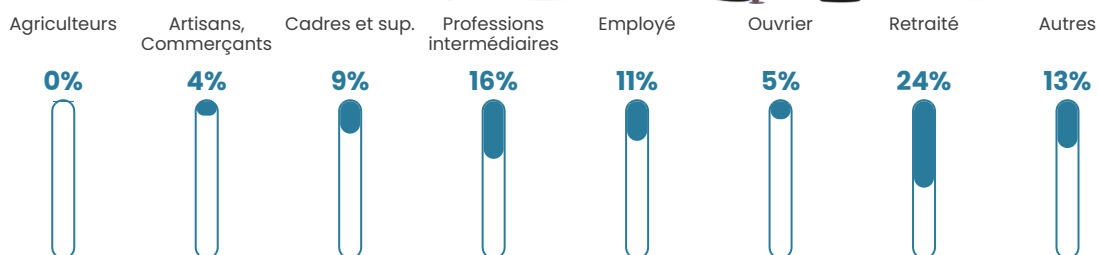

418 h/km²

Revenu moyen

27 840 €/an

Evolution du nombre d'habitants

Sources : Institut national de la statistique et des études économiques (insee) selon Les dernières parutions officielles de 2024 portant sur les années 2020, 2021 et 2022.

Tranche d'âge

Activité professionnelle

Niveau de diplôme

Composition des ménages

Profils électoraux

Premier tour

	Emmanuel MACRON	29.60 %
	Marine LE PEN	19.05 %
	Jean-Luc MÉLENCHON	18.95 %
	Jean LASSALLE	9.43 %
	Éric ZEMMOUR	6.72 %
	Valérie PÉCRESSÉ	4.20 %
	Yannick JADOT	3.92 %
	Anne HIDALGO	3.45 %
	Fabien ROUSSEL	2.05 %
	Nicolas DUPONT- AIGNAN	1.96 %
	Philippe POUTOU	0.37 %
	Nathalie ARTHAUD	0.28 %