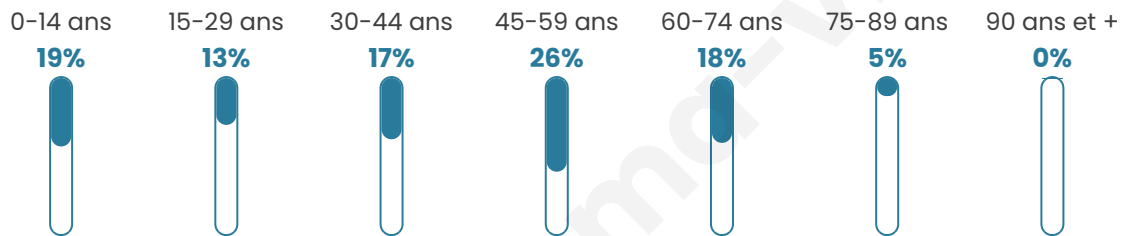

1 672

Age moyen

41 ans

Pop active

48.3%

Taux chômage

4.5%

Pop densité

418 h/km²

Revenu moyen

27 840 €/an

Evolution du nombre d'habitants

Sources : Institut national de la statistique et des études économiques (insee) selon Les dernières parutions officielles de 2024 portant sur les années 2020, 2021 et 2022.

Tranche d'âge

Activité professionnelle

Niveau de diplôme

Composition des ménages

Profils électoraux

Premier tour

	Emmanuel MACRON	29.60 %
	Marine LE PEN	19.05 %
	Jean-Luc MÉLENCHON	18.95 %
	Jean LASSALLE	9.43 %
	Éric ZEMMOUR	6.72 %
	Valérie PÉCRESSÉ	4.20 %
	Yannick JADOT	3.92 %
	Anne HIDALGO	3.45 %
	Fabien ROUSSEL	2.05 %
	Nicolas DUPONT- AIGNAN	1.96 %
	Philippe POUTOU	0.37 %
	Nathalie ARTHAUD	0.28 %