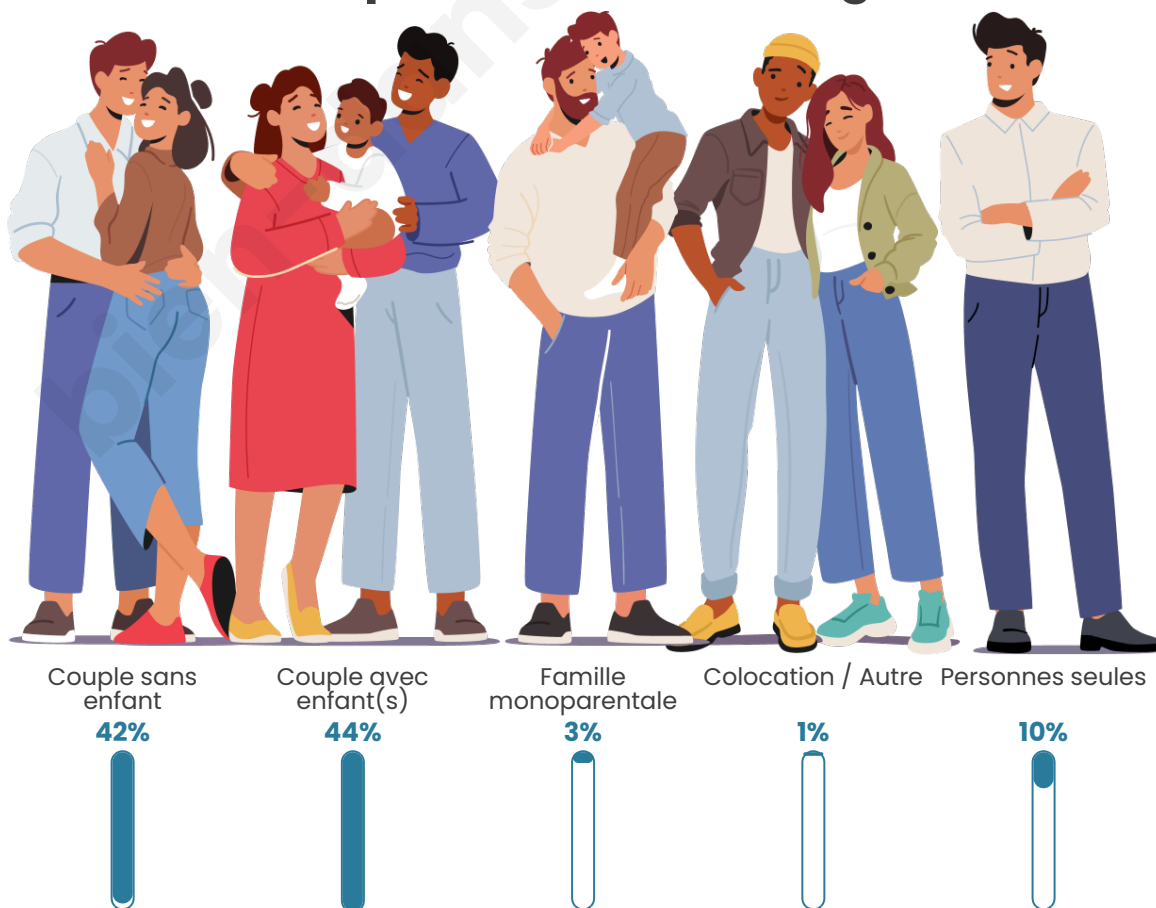

Tranche d'âge

Activité professionnelle

Niveau de diplôme

Composition des ménages

Profils électoraux

Premier tour

	Emmanuel MACRON	29.60 %
	Marine LE PEN	19.05 %
	Jean-Luc MÉLENCHON	18.95 %
	Jean LASSALLE	9.43 %
	Éric ZEMMOUR	6.72 %
	Valérie PÉCRESSÉ	4.20 %
	Yannick JADOT	3.92 %
	Anne HIDALGO	3.45 %
	Fabien ROUSSEL	2.05 %
	Nicolas DUPONT- AIGNAN	1.96 %
	Philippe POUTOU	0.37 %
	Nathalie ARTHAUD	0.28 %