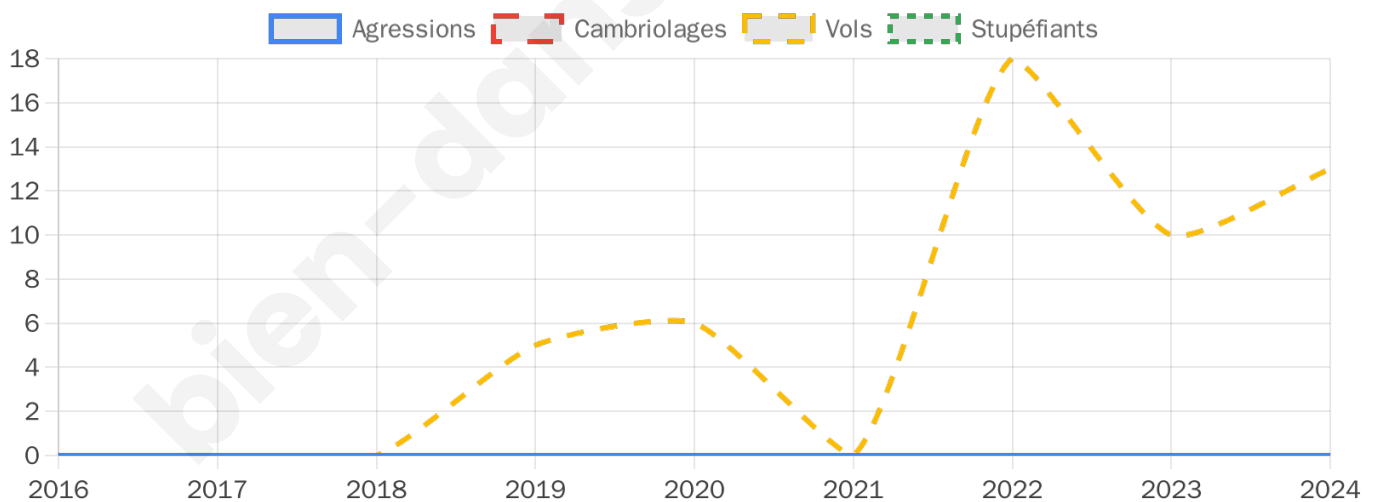

Second tour

	Emmanuel MACRON	60,62 %
	Marine LE PEN	39,38 %

1 347 inscrits

Participation : 79.36%

Votes blancs : 9.82%

Votes nuls : 2.53%

1 347 inscrits

Participation : 82.03%

Votes blancs : 2.53%

Votes nuls : 0.54%

Sécurité

Agressions physiques / sexuelles

0

Cambriolages

0

Vols / dégradations

13

Stupéfiants

0

Evolution du nombre d'infractions

Pour comparer

(en proportion du nombre d'habitants)

Sources : Bases statistiques communale, départementale et régionale de la délinquance enregistrée par la police et la gendarmerie nationales selon les dernières parutions officielles de 2025 portant sur l'année 2024 (data.gouv.fr).