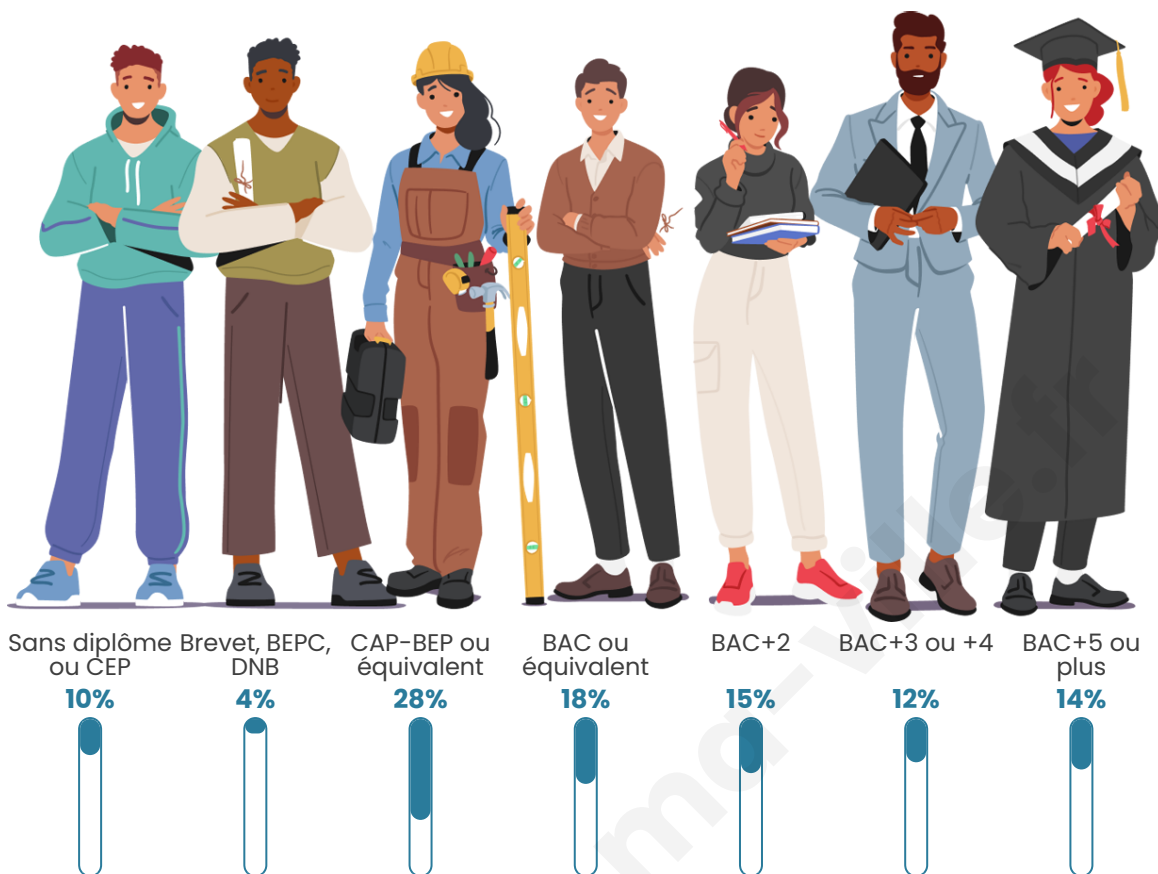

1 672

Age moyen

41 ans

Pop active

48.3%

Taux chômage

4.5%

Pop densité

Tranche d'âge

Activité professionnelle

Niveau de diplôme

Composition des ménages

Profils électoraux

Premier tour

	Emmanuel MACRON	29.60 %
	Marine LE PEN	19.05 %
	Jean-Luc MÉLENCHON	18.95 %
	Jean LASSALLE	9.43 %
	Éric ZEMMOUR	6.72 %
	Valérie PÉCRESSÉ	4.20 %
	Yannick JADOT	3.92 %
	Anne HIDALGO	3.45 %
	Fabien ROUSSEL	2.05 %
	Nicolas DUPONT- AIGNAN	1.96 %
	Philippe POUTOU	0.37 %
	Nathalie ARTHAUD	0.28 %