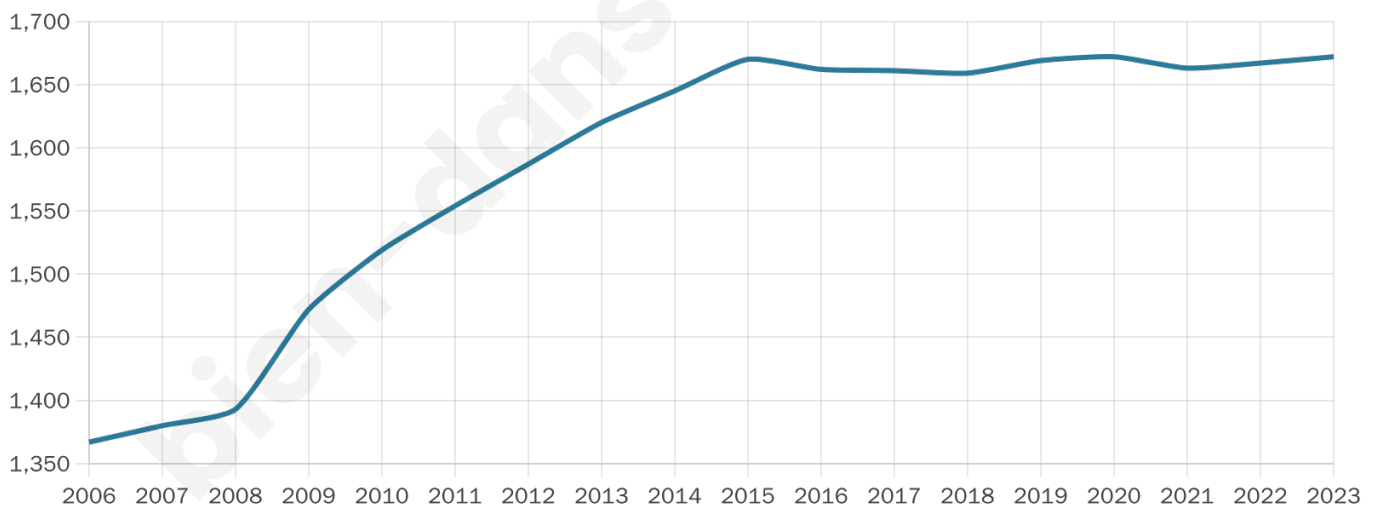

1 672

Age moyen

41 ans

Pop active

48.3%

Taux chômage

4.5%

Pop densité

418 h/km²

Revenu moyen

27 840 €/an

Evolution du nombre d'habitants

Sources : Institut national de la statistique et des études économiques (insee) selon Les dernières parutions officielles de 2024 portant sur les années 2020, 2021 et 2022.