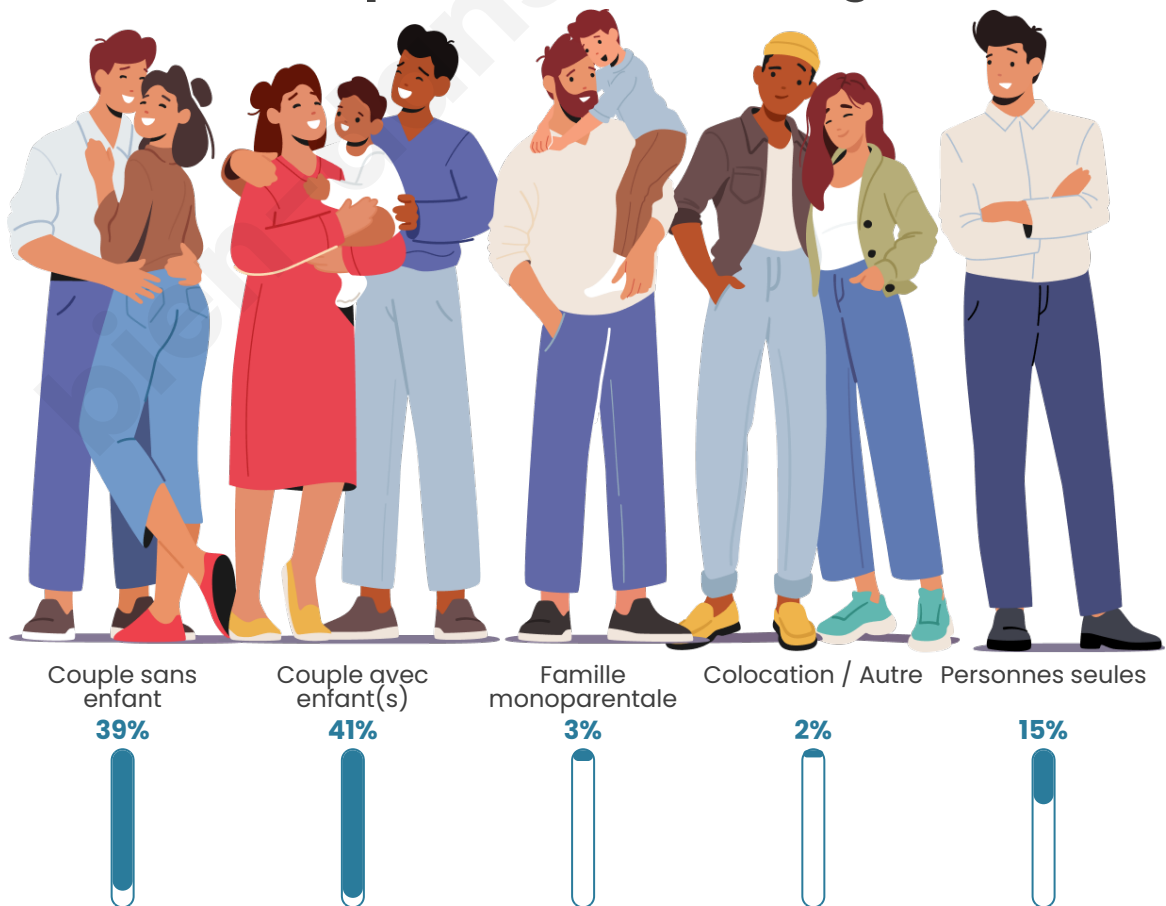

Tranche d'âge

Activité professionnelle

Niveau de diplôme

Composition des ménages

Profils électoraux

Premier tour

	Marine LE PEN	45.50 %
	Emmanuel MACRON	21.02 %
	Jean-Luc MÉLENCHON	14.09 %
	Valérie PÉCRESSE	7.16 %
	Fabien ROUSSEL	2.54 %
	Nicolas DUPONT-AIGNAN	2.54 %
	Éric ZEMMOUR	2.31 %
	Jean LASSALLE	1.85 %
	Anne HIDALGO	1.15 %
	Yannick JADOT	1.15 %
	Philippe POUTOU	0.46 %
	Nathalie ARTHAUD	0.23 %