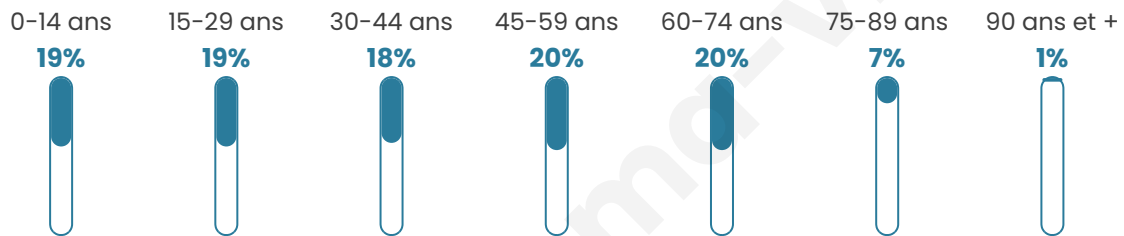

719

Age moyen

41 ans

Pop active

46.2%

Taux chômage

9.5%

Pop densité

144 h/km²

Revenu moyen

21 080 €/an

Evolution du nombre d'habitants

Sources : Institut national de la statistique et des études économiques (insee) selon Les dernières parutions officielles de 2024 portant sur les années 2020, 2021 et 2022.

Tranche d'âge

Activité professionnelle

Niveau de diplôme

Composition des ménages

Profils électoraux

Premier tour

	Marine LE PEN	45.50 %
	Emmanuel MACRON	21.02 %
	Jean-Luc MÉLENCHON	14.09 %
	Valérie PÉCRESSE	7.16 %
	Fabien ROUSSEL	2.54 %
	Nicolas DUPONT-AIGNAN	2.54 %
	Éric ZEMMOUR	2.31 %
	Jean LASSALLE	1.85 %
	Anne HIDALGO	1.15 %
	Yannick JADOT	1.15 %
	Philippe POUTOU	0.46 %
	Nathalie ARTHAUD	0.23 %

542 inscrits

Participation : 82.1%
Votes blancs : 2.25%
Votes nuls : 0.45%

Second tour

	Emmanuel MACRON	34,83 %
	Marine LE PEN	65,17 %

546 inscrits

Participation : 82.6%
Votes blancs : 3.33%
Votes nuls : 3.1%