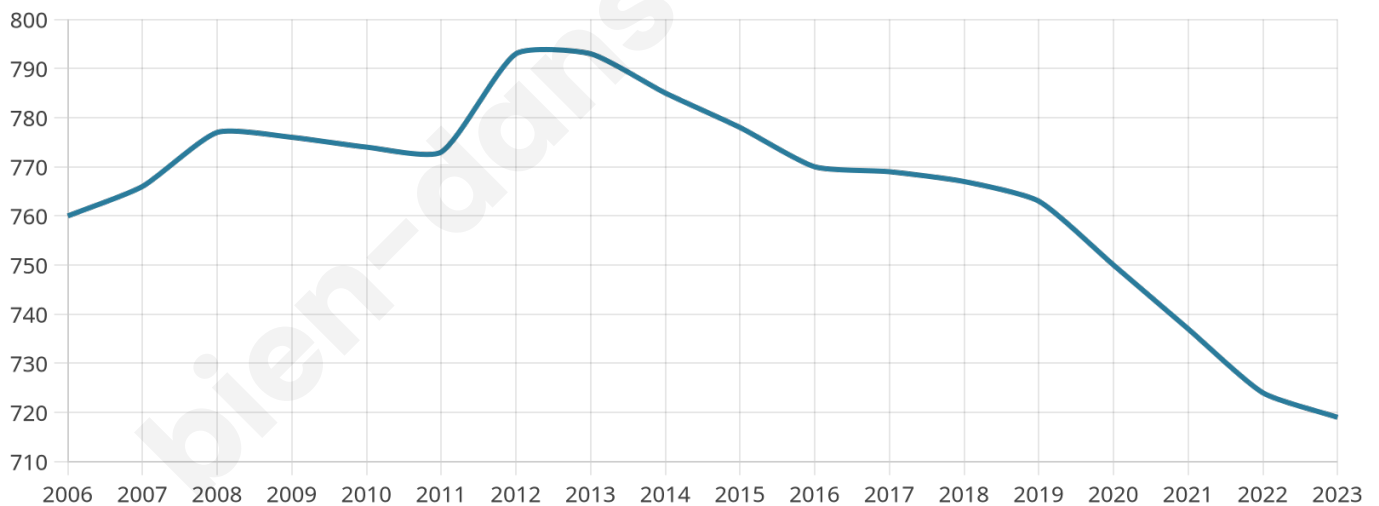

719

Age moyen

41 ans

Pop active

46.2%

Taux chômage

9.5%

Pop densité

144 h/km²

Revenu moyen

21 080 €/an

Evolution du nombre d'habitants

Sources : Institut national de la statistique et des études économiques (insee) selon Les dernières parutions officielles de 2024 portant sur les années 2020, 2021 et 2022.