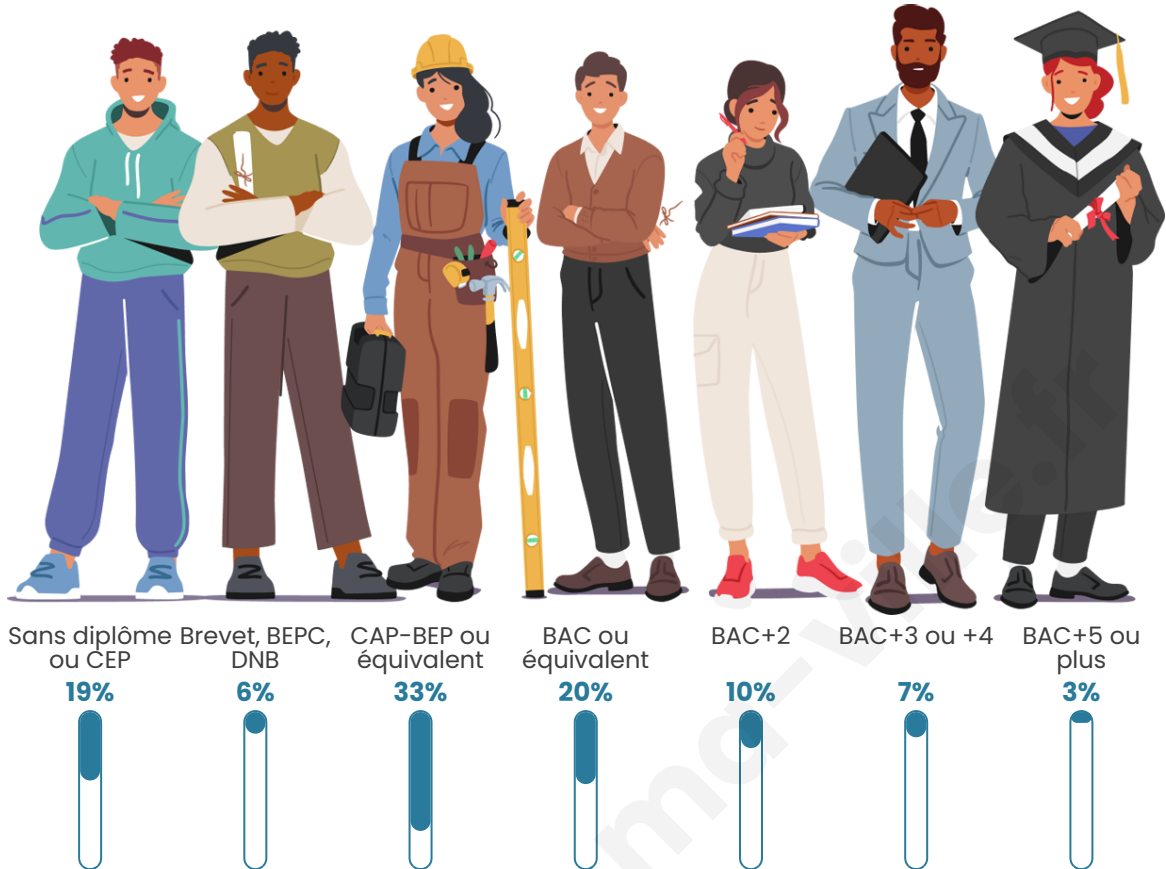

Tranche d'âge

Activité professionnelle

Niveau de diplôme

Composition des ménages

Profils électoraux

Premier tour

	Marine LE PEN	45.50 %
	Emmanuel MACRON	21.02 %
	Jean-Luc MÉLENCHON	14.09 %
	Valérie PÉCRESSE	7.16 %
	Fabien ROUSSEL	2.54 %
	Nicolas DUPONT-AIGNAN	2.54 %
	Éric ZEMMOUR	2.31 %
	Jean LASSALLE	1.85 %
	Anne HIDALGO	1.15 %
	Yannick JADOT	1.15 %
	Philippe POUTOU	0.46 %
	Nathalie ARTHAUD	0.23 %