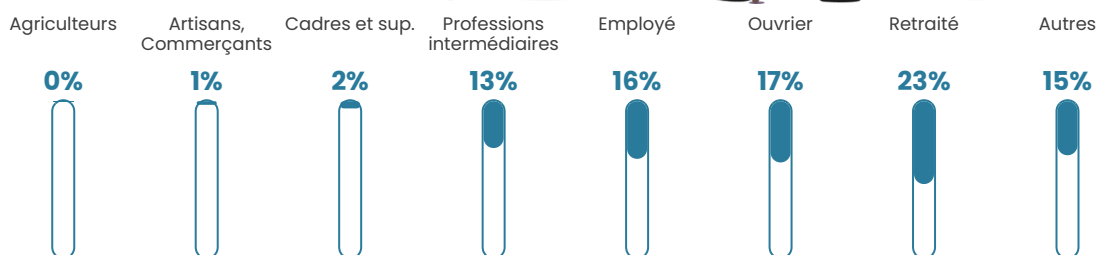

144 h/km²

Revenu moyen

21 080 €/an

Evolution du nombre d'habitants

Sources : Institut national de la statistique et des études économiques (insee) selon Les dernières parutions officielles de 2024 portant sur les années 2020, 2021 et 2022.

Tranche d'âge

Activité professionnelle

Niveau de diplôme

Composition des ménages

Profils électoraux

Premier tour

	Marine LE PEN	45.50 %
	Emmanuel MACRON	21.02 %
	Jean-Luc MÉLENCHON	14.09 %
	Valérie PÉCRESSE	7.16 %
	Fabien ROUSSEL	2.54 %
	Nicolas DUPONT-AIGNAN	2.54 %
	Éric ZEMMOUR	2.31 %
	Jean LASSALLE	1.85 %
	Anne HIDALGO	1.15 %
	Yannick JADOT	1.15 %
	Philippe POUTOU	0.46 %
	Nathalie ARTHAUD	0.23 %