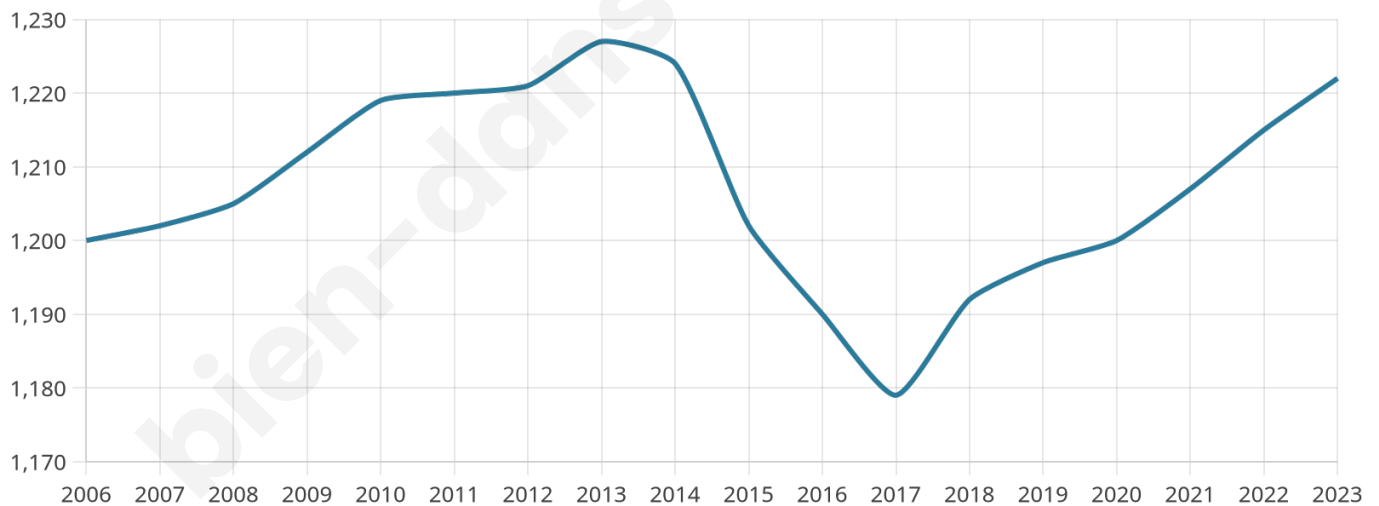

1 222

Age moyen

48 ans

Pop active

43.3%

Taux chômage

5.4%

Pop densité

111 h/km²

Revenu moyen

24 060 €/an

Evolution du nombre d'habitants

Sources : Institut national de la statistique et des études économiques (insee) selon Les dernières parutions officielles de 2024 portant sur les années 2020, 2021 et 2022.