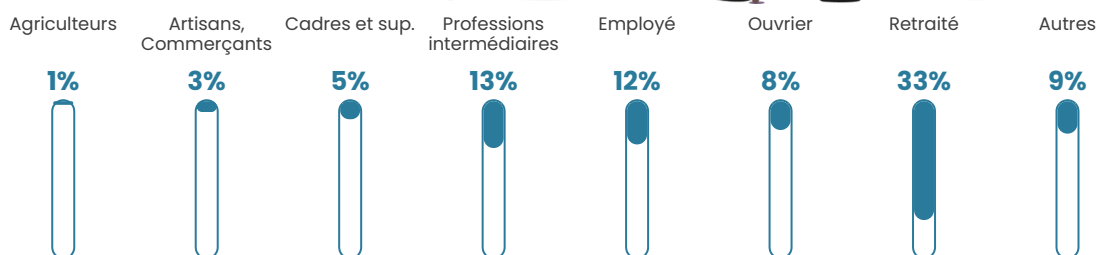

111 h/km²

Revenu moyen

24 060 €/an

Evolution du nombre d'habitants

Sources : Institut national de la statistique et des études économiques (insee) selon Les dernières parutions officielles de 2024 portant sur les années 2020, 2021 et 2022.

Tranche d'âge

Activité professionnelle

Niveau de diplôme

Composition des ménages

Profils électoraux

Premier tour

	Emmanuel MACRON	23.33 %
	Marine LE PEN	22.36 %
	Jean-Luc MÉLENCHON	20.53 %
	Jean LASSALLE	9.96 %
	Éric ZEMMOUR	6.80 %
	Fabien ROUSSEL	5.22 %
	Valérie PÉCRESE	3.77 %
	Yannick JADOT	3.65 %
	Nicolas DUPONT- AIGNAN	1.70 %
	Anne HIDALGO	1.46 %
	Philippe POUTOU	1.09 %
	Nathalie ARTHAUD	0.12 %