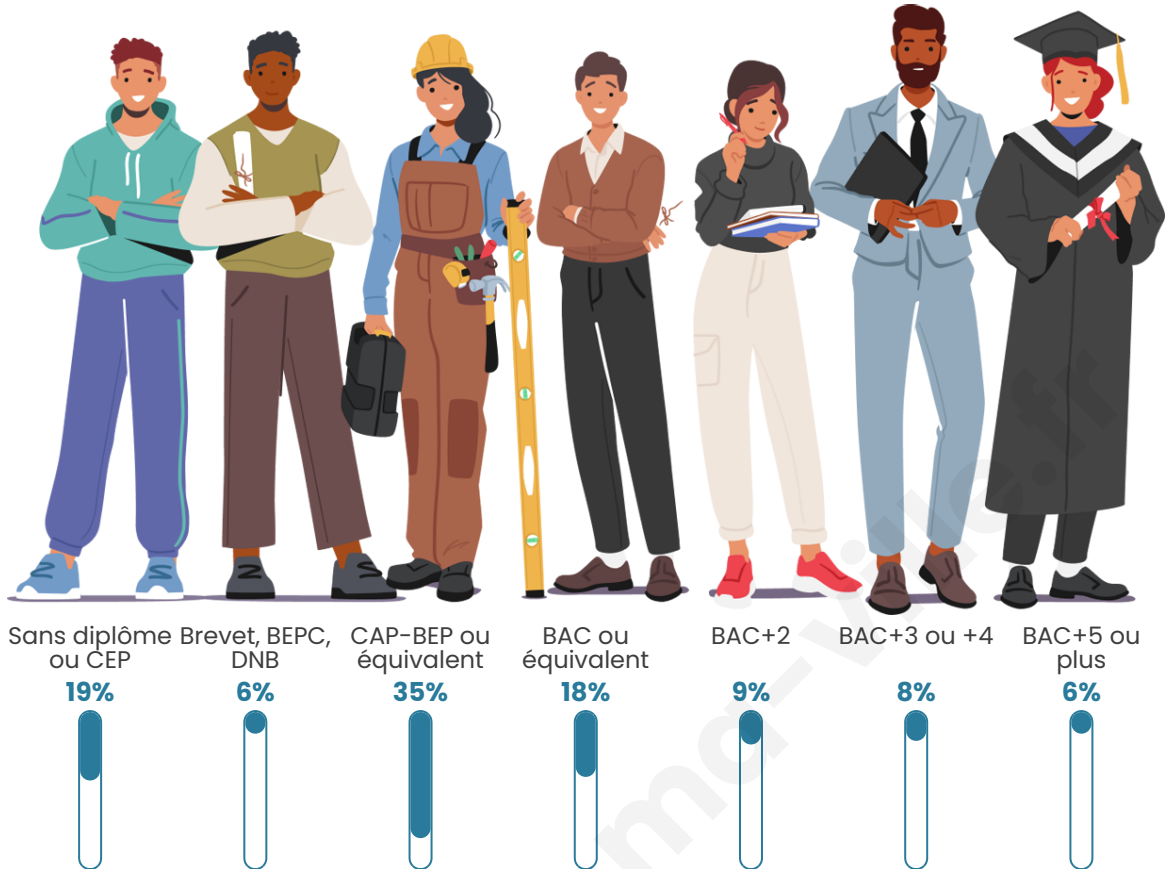

Tranche d'âge

Activité professionnelle

Niveau de diplôme

Composition des ménages

Profils électoraux

Premier tour

	Emmanuel MACRON	23.33 %
	Marine LE PEN	22.36 %
	Jean-Luc MÉLENCHON	20.53 %
	Jean LASSALLE	9.96 %
	Éric ZEMMOUR	6.80 %
	Fabien ROUSSEL	5.22 %
	Valérie PÉCRESE	3.77 %
	Yannick JADOT	3.65 %
	Nicolas DUPONT- AIGNAN	1.70 %
	Anne HIDALGO	1.46 %
	Philippe POUTOU	1.09 %
	Nathalie ARTHAUD	0.12 %