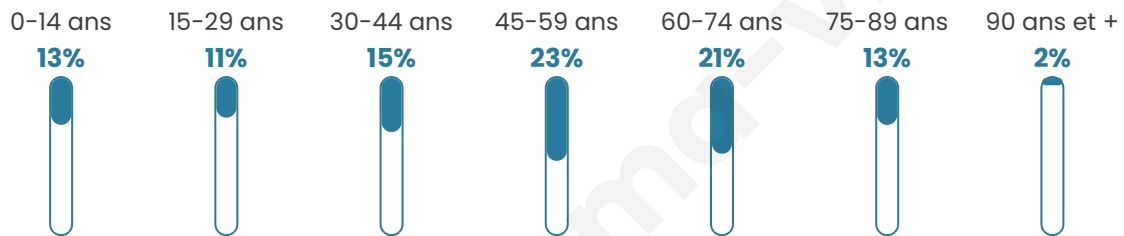

1 222

Age moyen

48 ans

Pop active

43.3%

Taux chômage

5.4%

Pop densité

111 h/km²

Revenu moyen

24 060 €/an

Evolution du nombre d'habitants

Sources : Institut national de la statistique et des études économiques (insee) selon Les dernières parutions officielles de 2024 portant sur les années 2020, 2021 et 2022.

Tranche d'âge

Activité professionnelle

Niveau de diplôme

Composition des ménages

Profils électoraux

Premier tour

	Emmanuel MACRON	23.33 %
	Marine LE PEN	22.36 %
	Jean-Luc MÉLENCHON	20.53 %
	Jean LASSALLE	9.96 %
	Éric ZEMMOUR	6.80 %
	Fabien ROUSSEL	5.22 %
	Valérie PÉCRESE	3.77 %
	Yannick JADOT	3.65 %
	Nicolas DUPONT- AIGNAN	1.70 %
	Anne HIDALGO	1.46 %
	Philippe POUTOU	1.09 %
	Nathalie ARTHAUD	0.12 %

1 085 inscrits

Participation : 77.88%

Votes blancs : 2.13%

Votes nuls : 0.47%

Second tour

	Emmanuel MACRON	52,52 %
	Marine LE PEN	47,48 %

1 082 inscrits

Participation : 77.54%