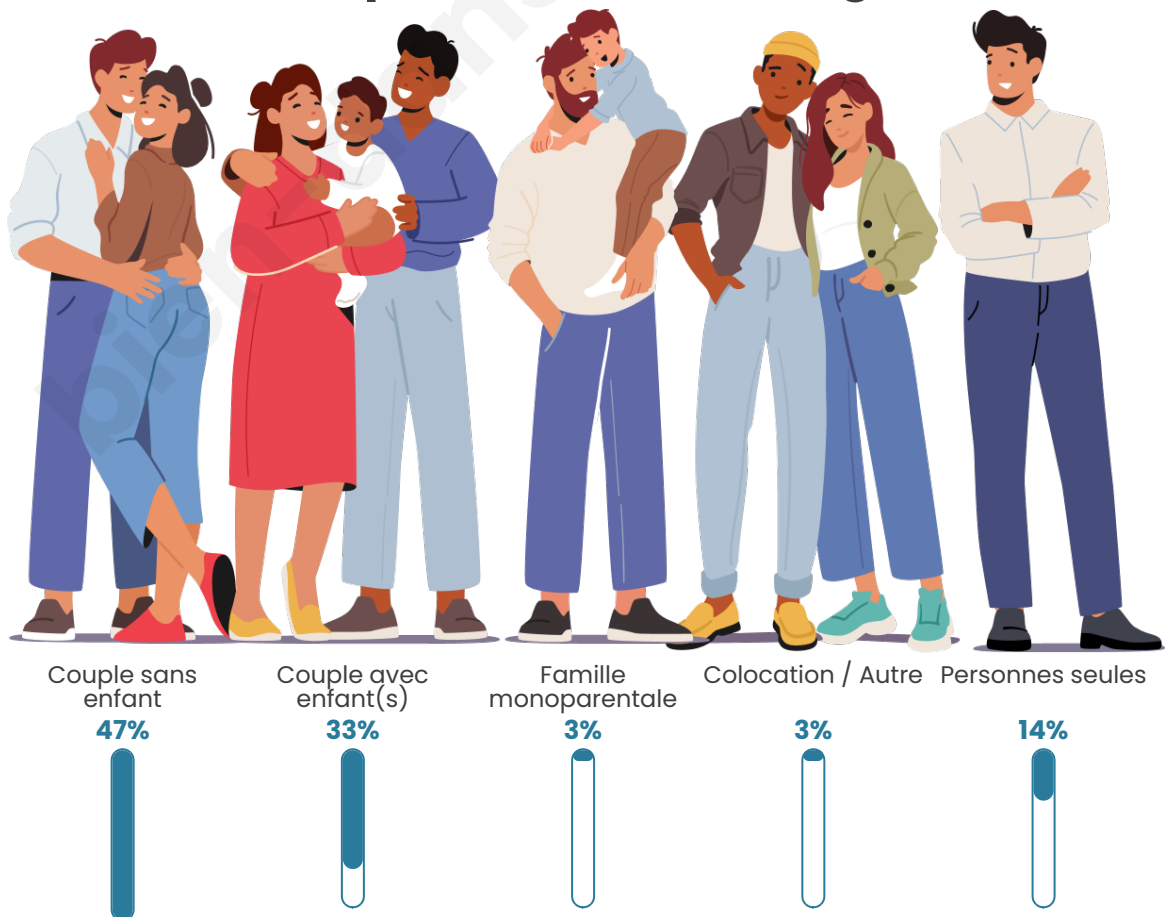

Tranche d'âge

Activité professionnelle

Niveau de diplôme

Composition des ménages

Profils électoraux

Premier tour

	Emmanuel MACRON	23.33 %
	Marine LE PEN	22.36 %
	Jean-Luc MÉLENCHON	20.53 %
	Jean LASSALLE	9.96 %
	Éric ZEMMOUR	6.80 %
	Fabien ROUSSEL	5.22 %
	Valérie PÉCRESE	3.77 %
	Yannick JADOT	3.65 %
	Nicolas DUPONT- AIGNAN	1.70 %
	Anne HIDALGO	1.46 %
	Philippe POUTOU	1.09 %
	Nathalie ARTHAUD	0.12 %