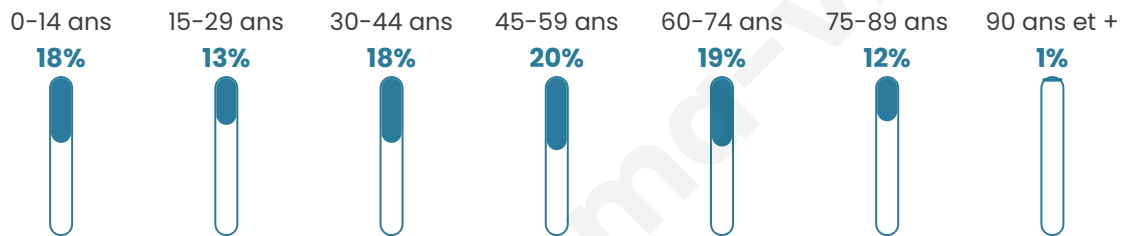

603

Age moyen

44 ans

Pop active

42.3%

Taux chômage

11.2%

Pop densité

25 h/km²

Revenu moyen

19 190 €/an

Evolution du nombre d'habitants

Sources : Institut national de la statistique et des études économiques (insee) selon Les dernières parutions officielles de 2024 portant sur les années 2020, 2021 et 2022.

Tranche d'âge

Activité professionnelle

Niveau de diplôme

Composition des ménages

Profils électoraux

Premier tour

	Marine LE PEN	32.12 %
	Emmanuel MACRON	23.03 %
	Jean-Luc MÉLENCHON	17.27 %
	Éric ZEMMOUR	9.39 %
	Jean LASSALLE	4.55 %
	Valérie PÉCRESSÉ	3.94 %
	Nicolas DUPONT-AIGNAN	2.73 %
	Anne HIDALGO	2.42 %
	Yannick JADOT	1.52 %
	Fabien ROUSSEL	1.21 %
	Nathalie ARTHAUD	0.91 %
	Philippe POUTOU	0.91 %

468 inscrits

Participation : 71.79%

Votes blancs : 1.19%

Votes nuls : 0.60%

Second tour

	Emmanuel MACRON	43,55 %
	Marine LE PEN	56,45 %

468 inscrits

Participation : 71.15%