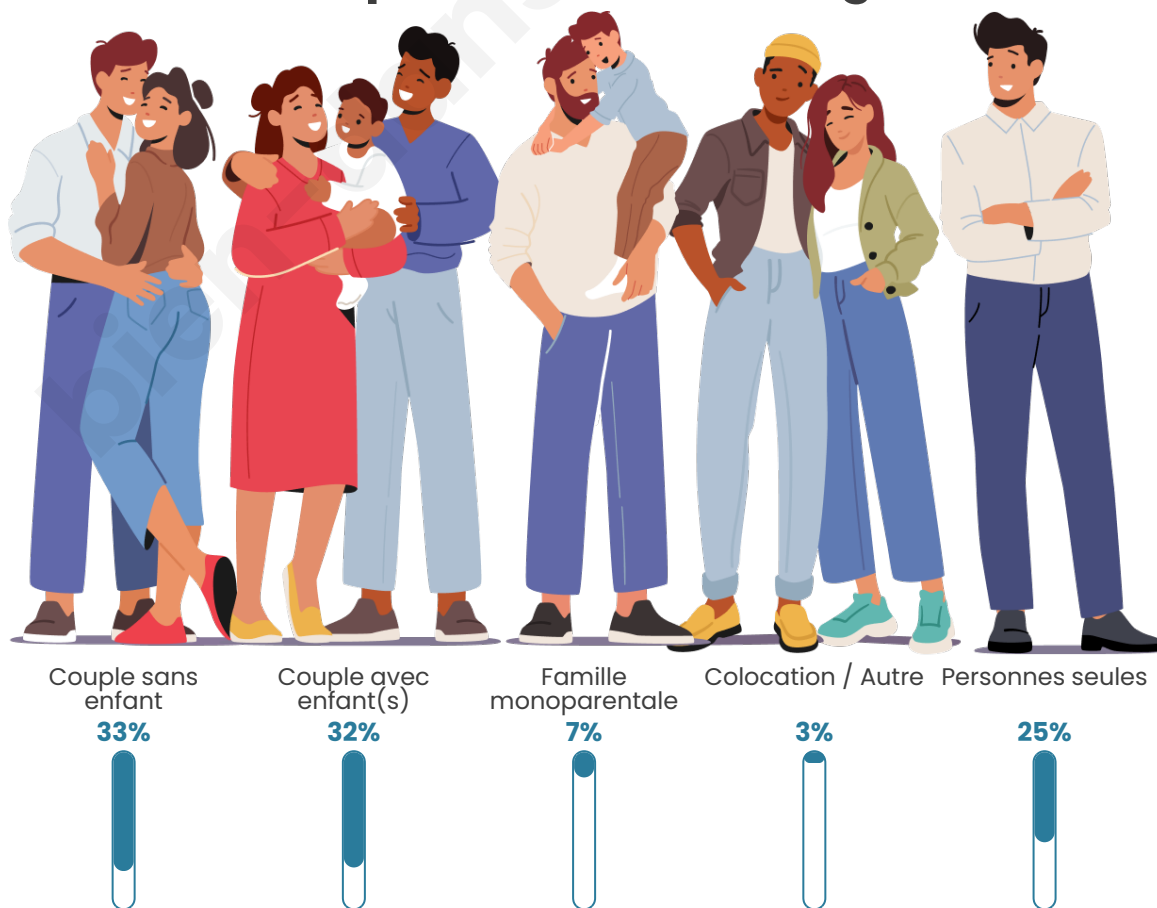

Tranche d'âge

Activité professionnelle

Niveau de diplôme

Composition des ménages

Profils électoraux

Premier tour

	Marine LE PEN	32.12 %
	Emmanuel MACRON	23.03 %
	Jean-Luc MÉLENCHON	17.27 %
	Éric ZEMMOUR	9.39 %
	Jean LASSALLE	4.55 %
	Valérie PÉCRESSÉ	3.94 %
	Nicolas DUPONT-AIGNAN	2.73 %
	Anne HIDALGO	2.42 %
	Yannick JADOT	1.52 %
	Fabien ROUSSEL	1.21 %
	Nathalie ARTHAUD	0.91 %
	Philippe POUTOU	0.91 %