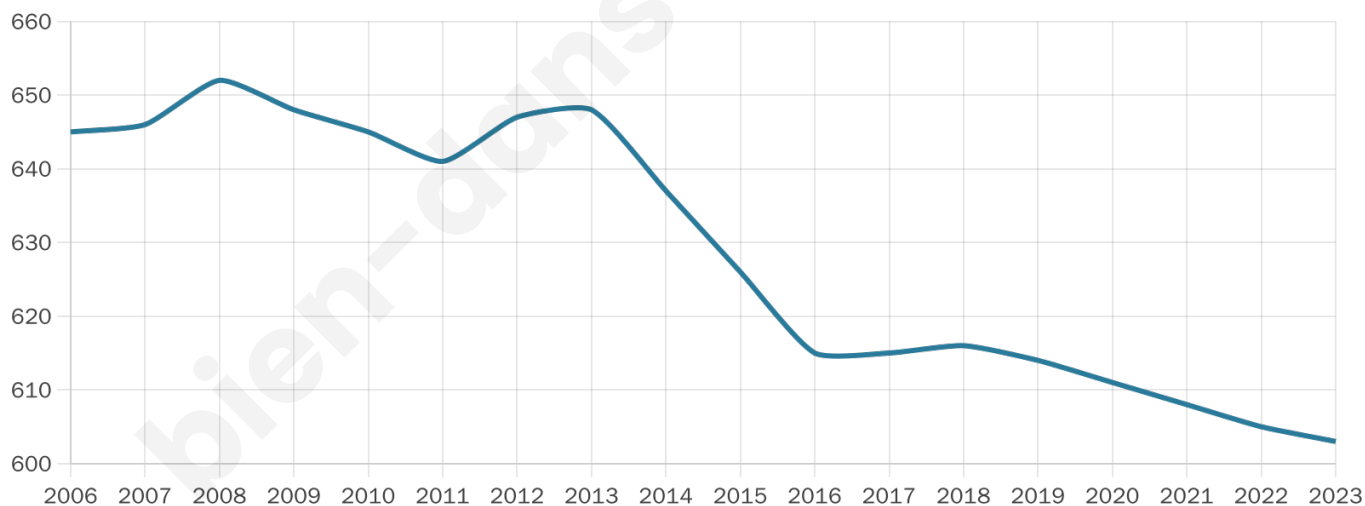

603

Age moyen

44 ans

Pop active

42.3%

Taux chômage

11.2%

Pop densité

25 h/km²

Revenu moyen

19 190 €/an

Evolution du nombre d'habitants

Sources : Institut national de la statistique et des études économiques (insee) selon Les dernières parutions officielles de 2024 portant sur les années 2020, 2021 et 2022.