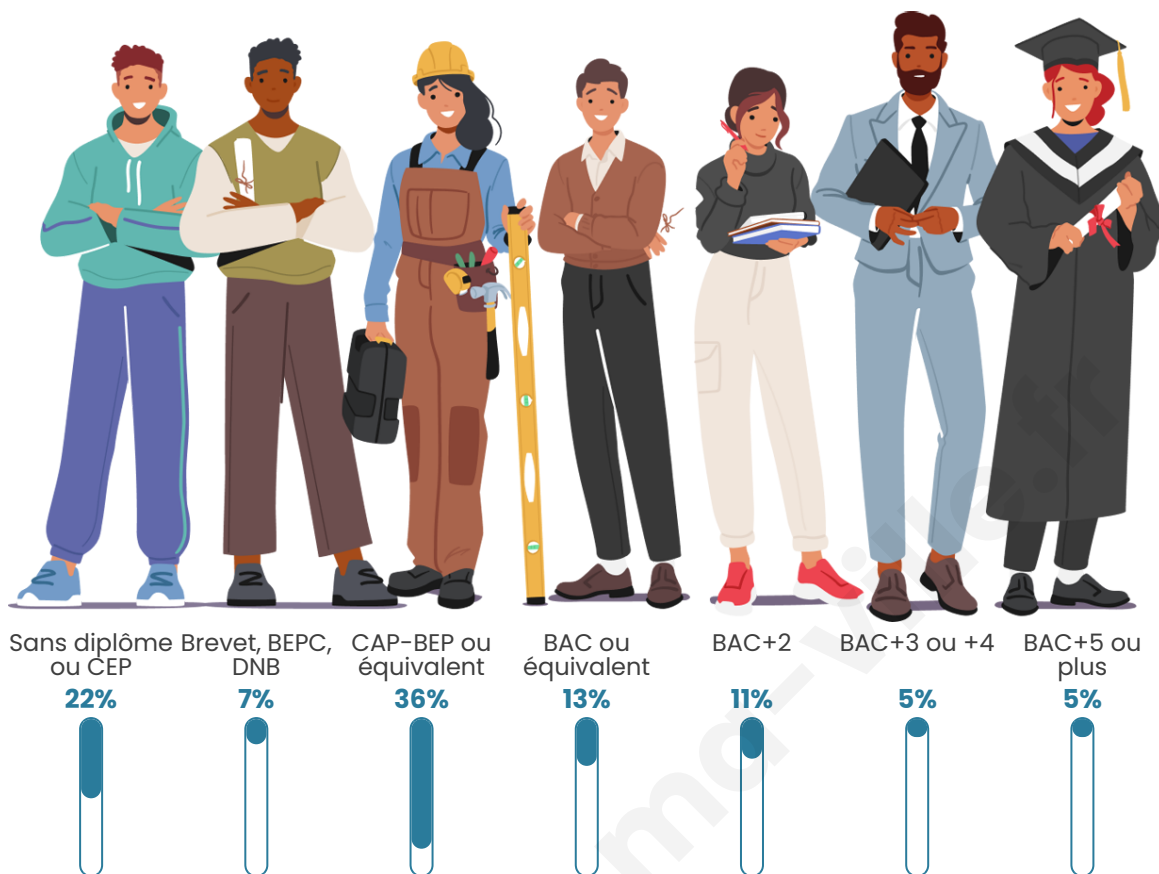

603

Age moyen

44 ans

Pop active

42.3%

Taux chômage

11.2%

Pop densité

Tranche d'âge

Activité professionnelle

Niveau de diplôme

Composition des ménages

Profils électoraux

Premier tour

	Marine LE PEN	32.12 %
	Emmanuel MACRON	23.03 %
	Jean-Luc MÉLENCHON	17.27 %
	Éric ZEMMOUR	9.39 %
	Jean LASSALLE	4.55 %
	Valérie PÉCRESSÉ	3.94 %
	Nicolas DUPONT-AIGNAN	2.73 %
	Anne HIDALGO	2.42 %
	Yannick JADOT	1.52 %
	Fabien ROUSSEL	1.21 %
	Nathalie ARTHAUD	0.91 %
	Philippe POUTOU	0.91 %