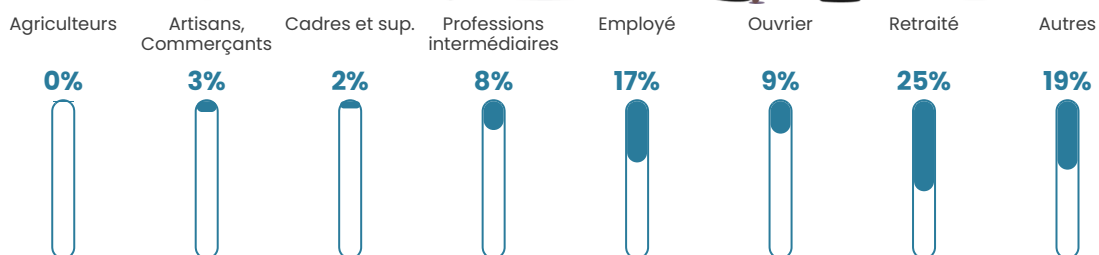

603

Age moyen

44 ans

Pop active

42.3%

Taux chômage

11.2%

Pop densité

25 h/km²

Revenu moyen

19 190 €/an

Evolution du nombre d'habitants

Sources : Institut national de la statistique et des études économiques (insee) selon Les dernières parutions officielles de 2024 portant sur les années 2020, 2021 et 2022.

Tranche d'âge

Activité professionnelle

Niveau de diplôme

Composition des ménages

Profils électoraux

Premier tour

	Marine LE PEN	32.12 %
	Emmanuel MACRON	23.03 %
	Jean-Luc MÉLENCHON	17.27 %
	Éric ZEMMOUR	9.39 %
	Jean LASSALLE	4.55 %
	Valérie PÉCRESSÉ	3.94 %
	Nicolas DUPONT-AIGNAN	2.73 %
	Anne HIDALGO	2.42 %
	Yannick JADOT	1.52 %
	Fabien ROUSSEL	1.21 %
	Nathalie ARTHAUD	0.91 %
	Philippe POUTOU	0.91 %