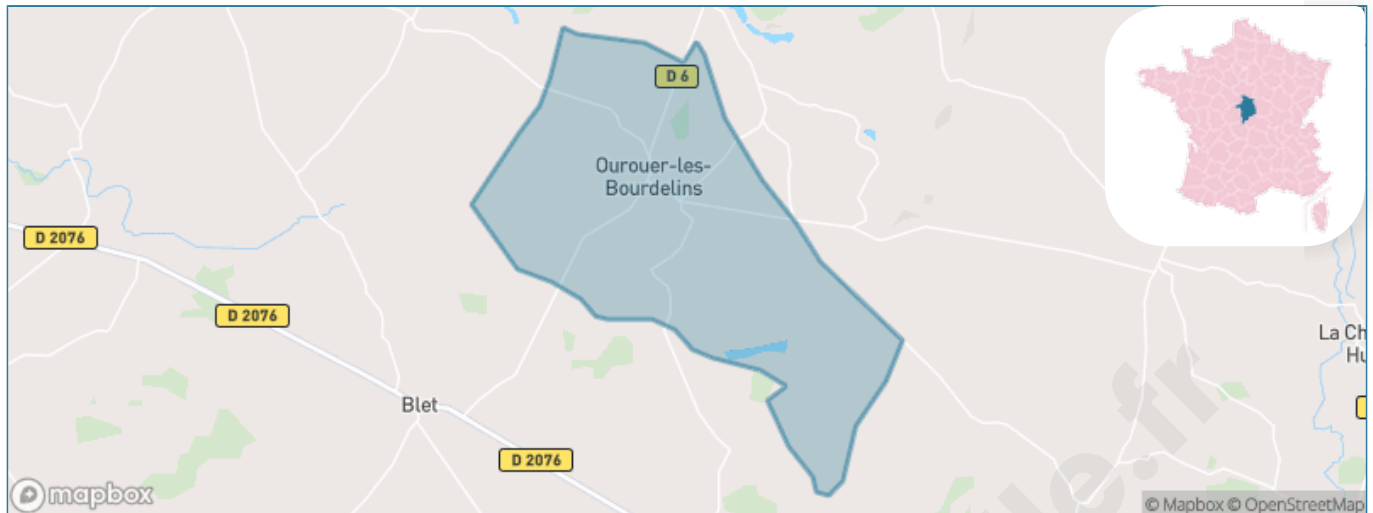

Version web

Ville de Ourouer-les- Bourdelins

Présenté par

BIEN dans
ma **VILLE** 

Sommaire

Situation géographique	3
Statistiques sur la population	4
Evolution du nombre d'habitants	4
Tranche d'âge	5
0-14 ans	5
15-29 ans	5
30-44 ans	5
45-59 ans	5
60-74 ans	5
75-89 ans	5
90 ans et +	5
Activité professionnelle	5
Agriculteurs	5
Artisans, Commerçants	5
Cadres et sup.	5
Professions intermédiaires	5
Employé	5
Ouvrier	5
Retraité	5
Autres	5
Niveau de diplôme	6
Sans diplôme ou CEP	6
Brevet, BEPC, DNB	6
CAP-BEP ou équivalent	6
BAC ou équivalent	6
BAC+2	6
BAC+3 ou +4	6
BAC+5 ou plus	6
Composition des ménages	6
Couple sans enfant	6
Couple avec enfant(s)	6
Famille monoparentale	6
Colocation / Autre	6
Personnes seules	6
Profil électoraux	7
Premier tour	7
Sécurité	8
Evolution du nombre d'infractions	8
Pour comparer	9
Services à la population	10
Commerce	10
Éducation	10
Villes autour de Ourouer-les-Bourdelins	11
Avis sur la ville de Ourouer-les-Bourdelins	12
Moyenne par critère	12
Villes autour de Ourouer-les-Bourdelins	12
Répartition des avis par note	12
Répartition des avis par note	12

Situation géographique

i Informations clés

- **Région** : Centre-Val de Loire
- **Département** : Cher
- **Code postal** : 18350
- **Superficie** : 24 km²

Statistiques sur la population

Nombre d'habitants