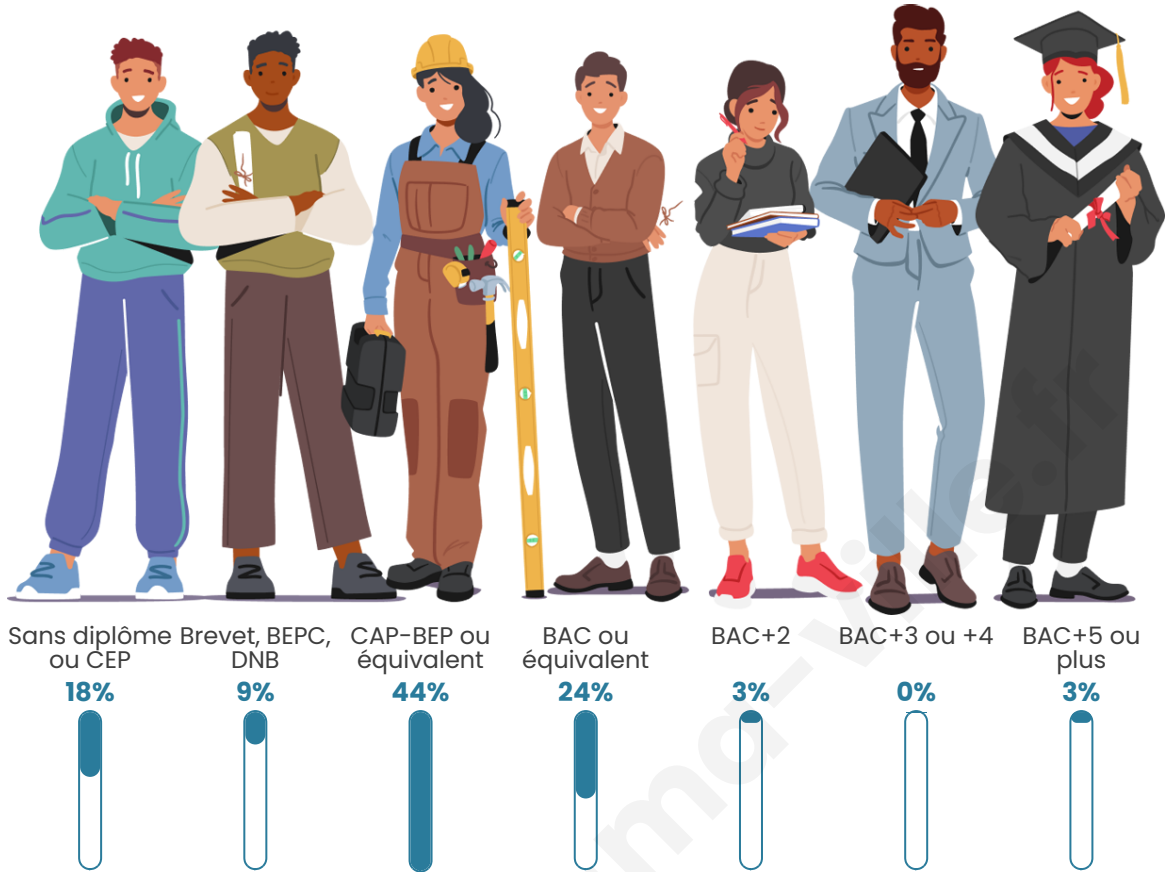

43

Age moyen

44 ans

Pop active

60.5%

Taux chômage

24.1%

Pop densité

Tranche d'âge

Activité professionnelle

Niveau de diplôme

Composition des ménages

Profils électoraux

Premier tour

	Jean-Luc MÉLENCHON	30.95 %
	Jean LASSALLE	23.81 %
	Marine LE PEN	23.81 %
	Emmanuel MACRON	14.29 %
	Éric ZEMMOUR	4.76 %
	Nicolas DUPONT- AIGNAN	2.38 %
	Nathalie ARTHAUD	0.00 %
	Fabien ROUSSEL	0.00 %
	Anne HIDALGO	0.00 %
	Yannick JADOT	0.00 %
	Valérie PÉCRESSE	0.00 %
	Philippe POUTOU	0.00 %