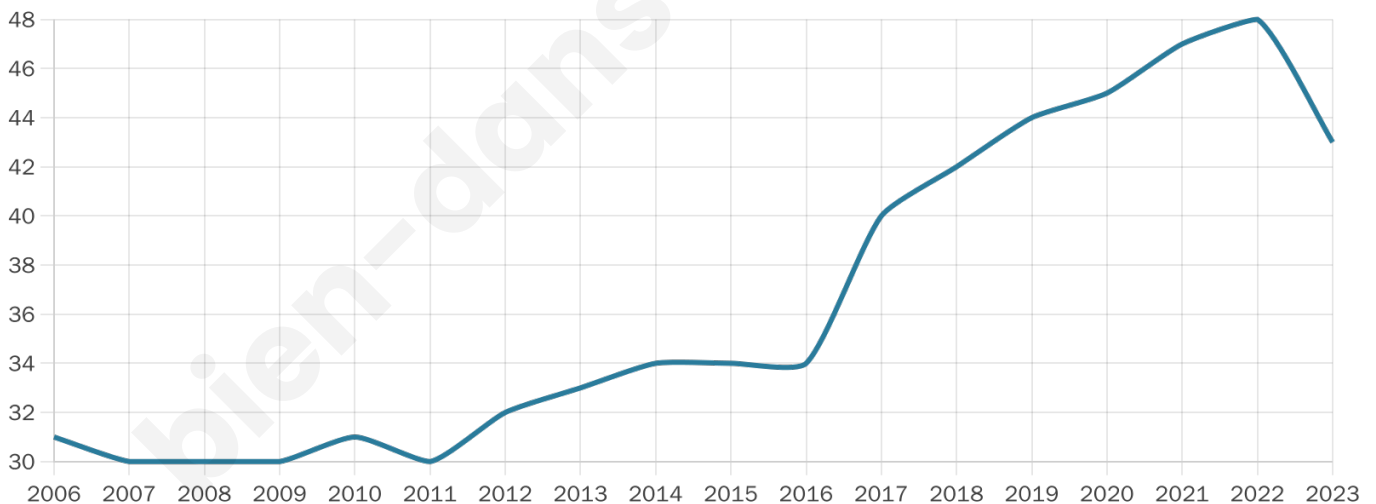

43

Age moyen

44 ans

Pop active

60.5%

Taux chômage

24.1%

Pop densité

9 h/km²

Revenu moyen

NC

Evolution du nombre d'habitants

Sources : Institut national de la statistique et des études économiques (insee) selon Les dernières parutions officielles de 2024 portant sur les années 2020, 2021 et 2022.