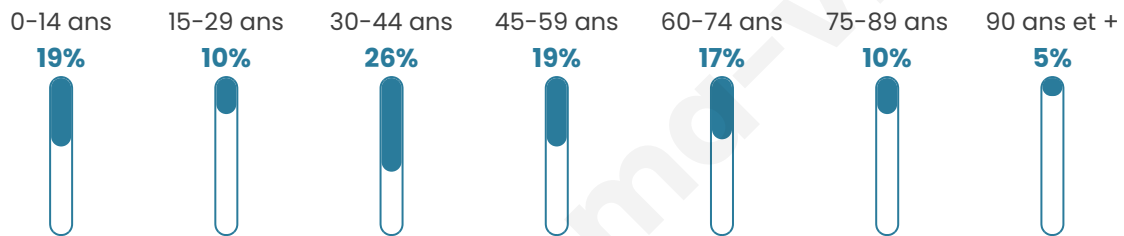

43

Age moyen

44 ans

Pop active

60.5%

Taux chômage

24.1%

Pop densité

9 h/km²

Revenu moyen

NC

Evolution du nombre d'habitants

Sources : Institut national de la statistique et des études économiques (insee) selon Les dernières parutions officielles de 2024 portant sur les années 2020, 2021 et 2022.

Tranche d'âge

Activité professionnelle

Niveau de diplôme

Composition des ménages

Profils électoraux

Premier tour

	Jean-Luc MÉLENCHON	30.95 %
	Jean LASSALLE	23.81 %
	Marine LE PEN	23.81 %
	Emmanuel MACRON	14.29 %
	Éric ZEMMOUR	4.76 %
	Nicolas DUPONT- AIGNAN	2.38 %
	Nathalie ARTHAUD	0.00 %
	Fabien ROUSSEL	0.00 %
	Anne HIDALGO	0.00 %
	Yannick JADOT	0.00 %
	Valérie PÉCRESSE	0.00 %
	Philippe POUTOU	0.00 %