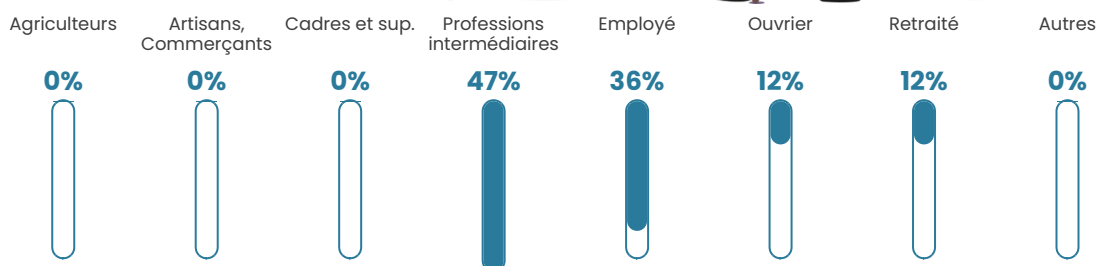

9 h/km²

Revenu moyen

NC

Evolution du nombre d'habitants

Sources : Institut national de la statistique et des études économiques (insee) selon Les dernières parutions officielles de 2024 portant sur les années 2020, 2021 et 2022.

Tranche d'âge

Activité professionnelle

Niveau de diplôme

Composition des ménages

Profils électoraux

Premier tour

	Jean-Luc MÉLENCHON	30.95 %
	Jean LASSALLE	23.81 %
	Marine LE PEN	23.81 %
	Emmanuel MACRON	14.29 %
	Éric ZEMMOUR	4.76 %
	Nicolas DUPONT- AIGNAN	2.38 %
	Nathalie ARTHAUD	0.00 %
	Fabien ROUSSEL	0.00 %
	Anne HIDALGO	0.00 %
	Yannick JADOT	0.00 %
	Valérie PÉCRESSE	0.00 %
	Philippe POUTOU	0.00 %