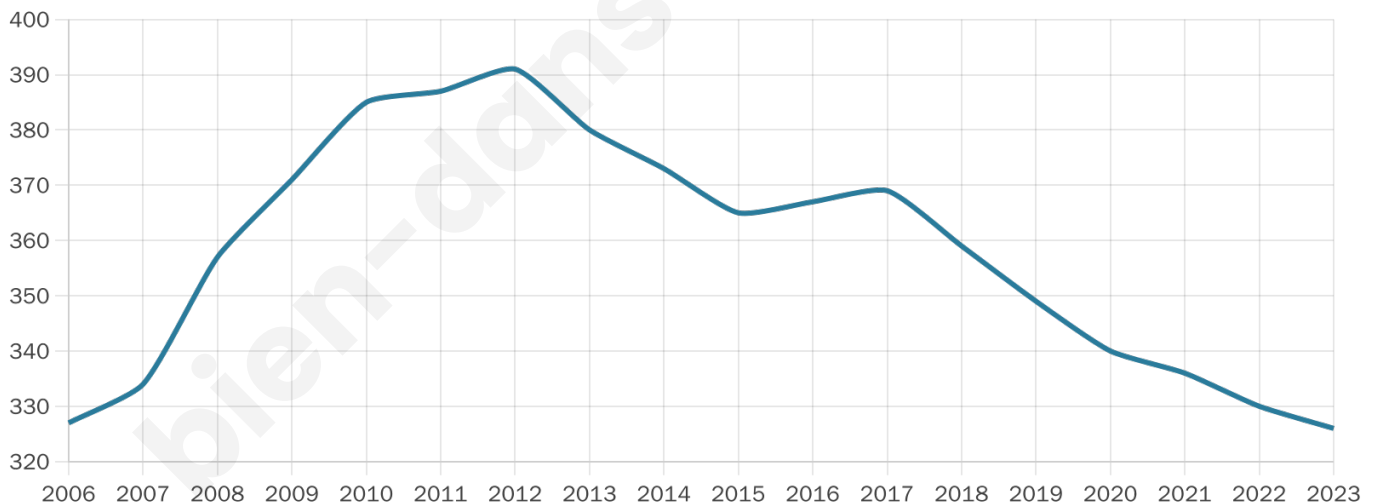

Statistiques sur la population

Nombre d'habitants

326

Age moyen

43 ans

Pop active

44.8%

Taux chômage

3.5%

Pop densité

27 h/km²

Revenu moyen

20 860 €/an

Evolution du nombre d'habitants

Sources : Institut national de la statistique et des études économiques (insee) selon Les dernières parutions officielles de 2024 portant sur les années 2020, 2021 et 2022.

Tranche d'âge

Activité professionnelle

Niveau de diplôme

Composition des ménages

Profils électoraux

Premier tour

	Marine LE PEN	39.42 %
	Emmanuel MACRON	22.12 %
	Jean-Luc MÉLENCHON	12.02 %
	Éric ZEMMOUR	6.25 %
	Valérie PÉCRESSE	4.33 %
	Nicolas DUPONT-AIGNAN	3.85 %
	Fabien ROUSSEL	3.37 %
	Jean LASSALLE	2.88 %
	Yannick JADOT	2.40 %
	Nathalie ARTHAUD	1.92 %
	Philippe POUTOU	0.96 %
	Anne HIDALGO	0.48 %