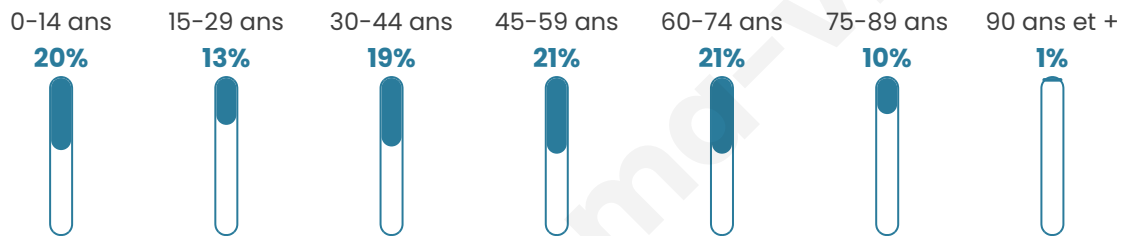

Statistiques sur la population

Nombre d'habitants

326

Age moyen

43 ans

Pop active

44.8%

Taux chômage

3.5%

Pop densité

27 h/km²

Revenu moyen

20 860 €/an

Evolution du nombre d'habitants

Sources : Institut national de la statistique et des études économiques (insee) selon Les dernières parutions officielles de 2024 portant sur les années 2020, 2021 et 2022.

Tranche d'âge

Activité professionnelle

Niveau de diplôme

Composition des ménages

Profils électoraux

Premier tour

	Marine LE PEN	39.42 %
	Emmanuel MACRON	22.12 %
	Jean-Luc MÉLENCHON	12.02 %
	Éric ZEMMOUR	6.25 %
	Valérie PÉCRESSE	4.33 %
	Nicolas DUPONT-AIGNAN	3.85 %
	Fabien ROUSSEL	3.37 %
	Jean LASSALLE	2.88 %
	Yannick JADOT	2.40 %
	Nathalie ARTHAUD	1.92 %
	Philippe POUTOU	0.96 %
	Anne HIDALGO	0.48 %