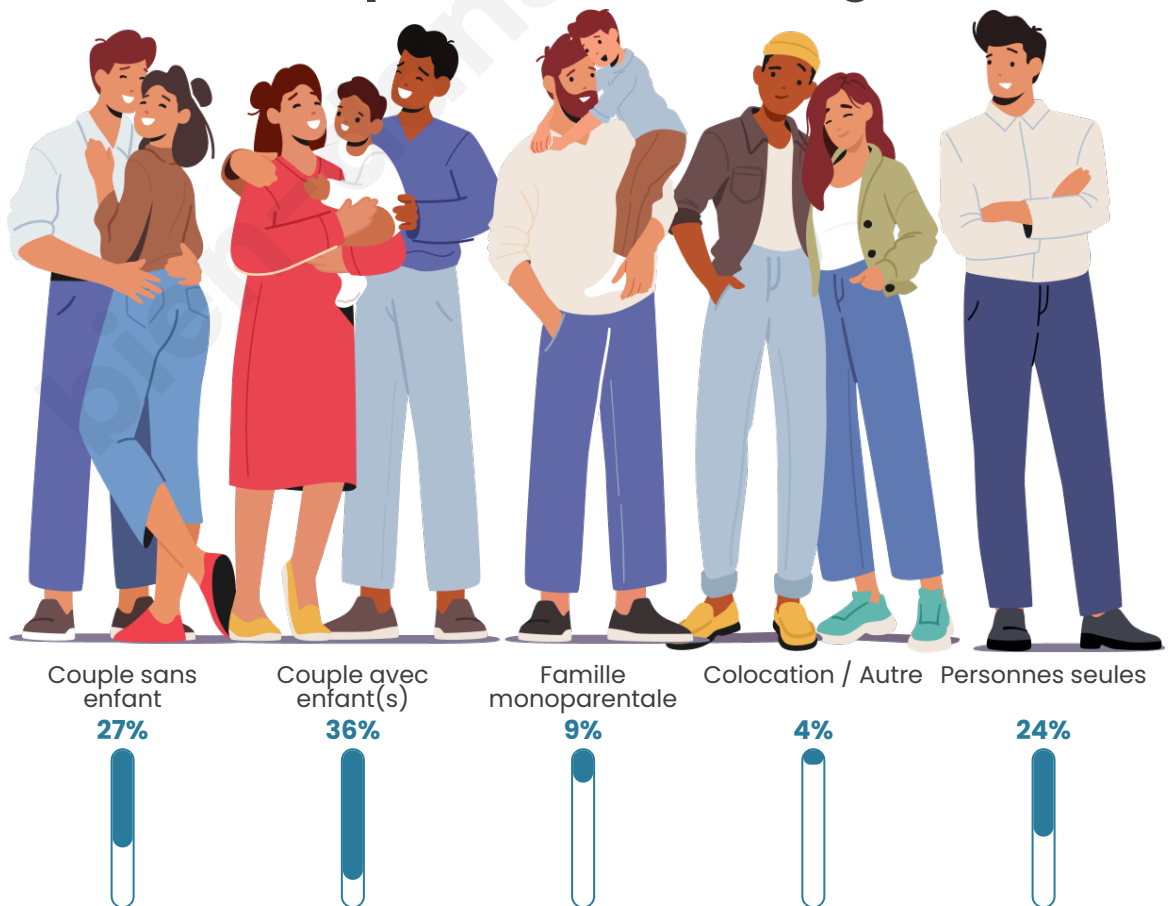

Tranche d'âge

Activité professionnelle

Niveau de diplôme

Composition des ménages

Profils électoraux

Premier tour

	Marine LE PEN	39.42 %
	Emmanuel MACRON	22.12 %
	Jean-Luc MÉLENCHON	12.02 %
	Éric ZEMMOUR	6.25 %
	Valérie PÉCRESSE	4.33 %
	Nicolas DUPONT-AIGNAN	3.85 %
	Fabien ROUSSEL	3.37 %
	Jean LASSALLE	2.88 %
	Yannick JADOT	2.40 %
	Nathalie ARTHAUD	1.92 %
	Philippe POUTOU	0.96 %
	Anne HIDALGO	0.48 %