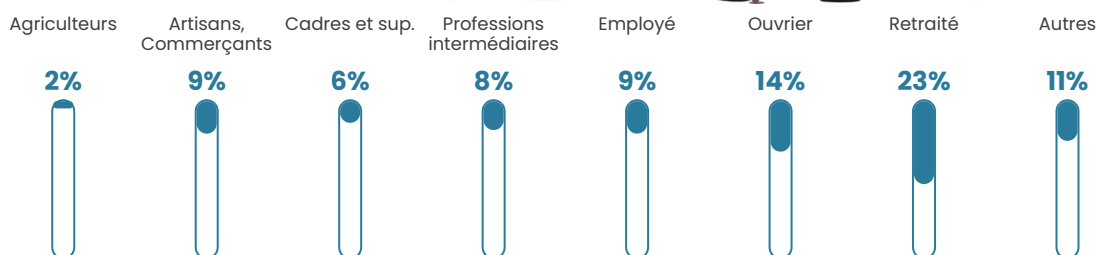

3.5%

Pop densité

27 h/km²

Revenu moyen

20 860 €/an

Evolution du nombre d'habitants

Sources : Institut national de la statistique et des études économiques (insee) selon Les dernières parutions officielles de 2024 portant sur les années 2020, 2021 et 2022.

Tranche d'âge

Activité professionnelle

Niveau de diplôme

Composition des ménages

Profils électoraux

Premier tour

	Marine LE PEN	39.42 %
	Emmanuel MACRON	22.12 %
	Jean-Luc MÉLENCHON	12.02 %
	Éric ZEMMOUR	6.25 %
	Valérie PÉCRESSE	4.33 %
	Nicolas DUPONT-AIGNAN	3.85 %
	Fabien ROUSSEL	3.37 %
	Jean LASSALLE	2.88 %
	Yannick JADOT	2.40 %
	Nathalie ARTHAUD	1.92 %
	Philippe POUTOU	0.96 %
	Anne HIDALGO	0.48 %