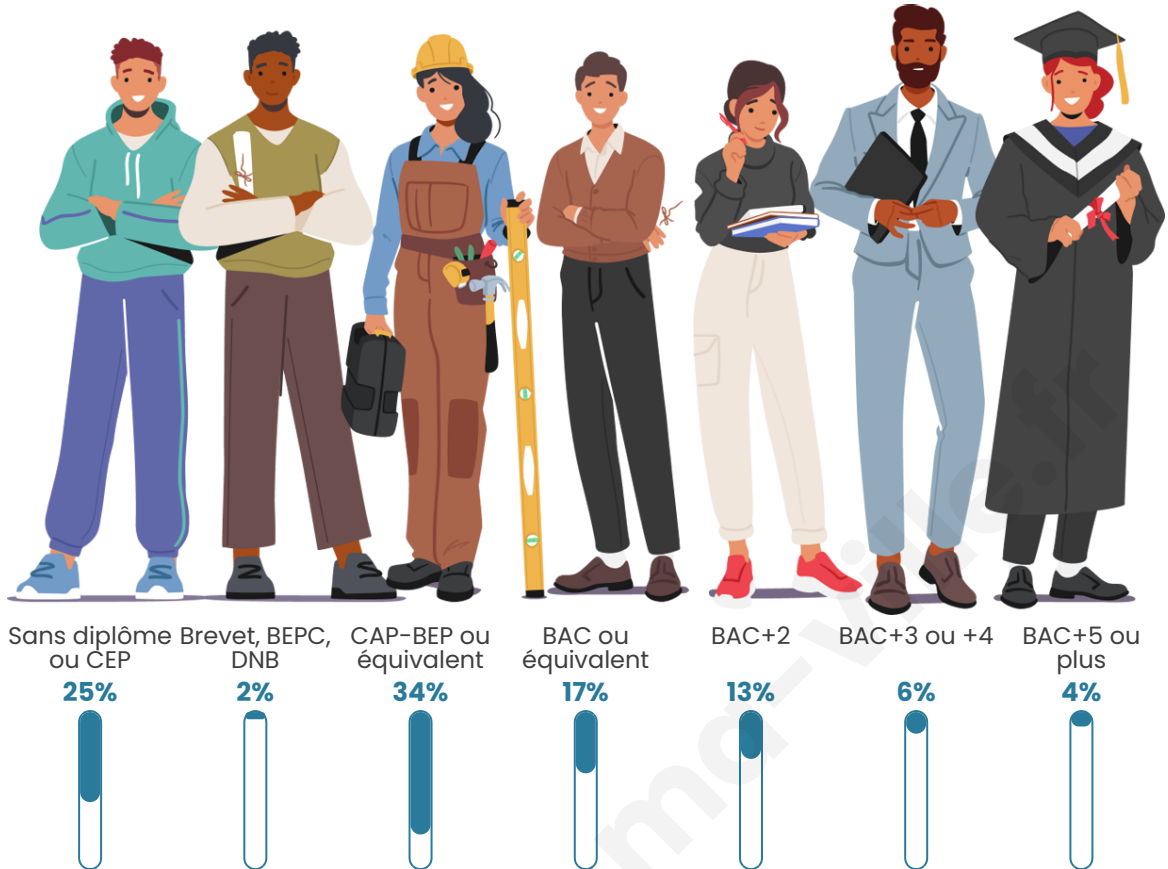

Statistiques sur la population

Nombre d'habitants

326

Age moyen

43 ans

Pop active

44.8%

Taux chômage

3.5%

Pop densité

27 h/km²

Revenu moyen

20 860 €/an

Evolution du nombre d'habitants

Sources : Institut national de la statistique et des études économiques (insee) selon Les dernières parutions officielles de 2024 portant sur les années 2020, 2021 et 2022.

Tranche d'âge

Activité professionnelle

Niveau de diplôme

Composition des ménages

Profils électoraux

Premier tour

	Marine LE PEN	39.42 %
	Emmanuel MACRON	22.12 %
	Jean-Luc MÉLENCHON	12.02 %
	Éric ZEMMOUR	6.25 %
	Valérie PÉCRESSE	4.33 %
	Nicolas DUPONT-AIGNAN	3.85 %
	Fabien ROUSSEL	3.37 %
	Jean LASSALLE	2.88 %
	Yannick JADOT	2.40 %
	Nathalie ARTHAUD	1.92 %
	Philippe POUTOU	0.96 %
	Anne HIDALGO	0.48 %