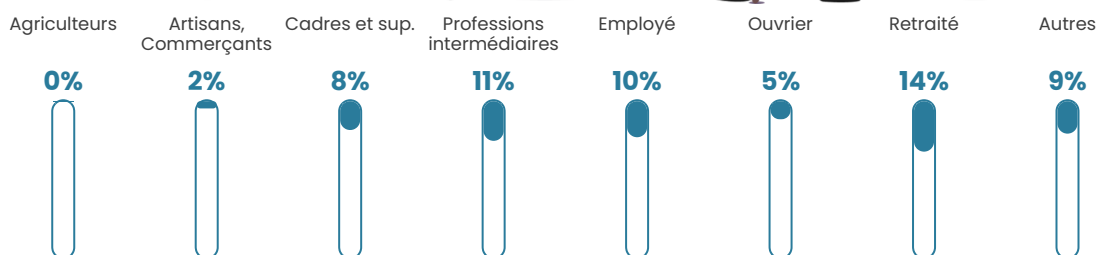

Pop densité

4 771 h/km²

Revenu moyen

23 260 €/an

Evolution du nombre d'habitants

Sources : Institut national de la statistique et des études économiques (insee) selon Les dernières parutions officielles de 2024 portant sur les années 2020, 2021 et 2022.

Tranche d'âge

Activité professionnelle

Niveau de diplôme

Composition des ménages

Profils électoraux

Premier tour

	Emmanuel MACRON	28.20 %
	Jean-Luc MÉLENCHON	27.89 %
	Marine LE PEN	14.82 %
	Yannick JADOT	7.31 %
	Éric ZEMMOUR	7.25 %
	Valérie PÉCRESE	4.86 %
	Fabien ROUSSEL	2.55 %
	Anne HIDALGO	2.16 %
	Jean LASSALLE	1.84 %
	Nicolas DUPONT- AIGNAN	1.81 %
	Philippe POUTOU	0.74 %
	Nathalie ARTHAUD	0.57 %