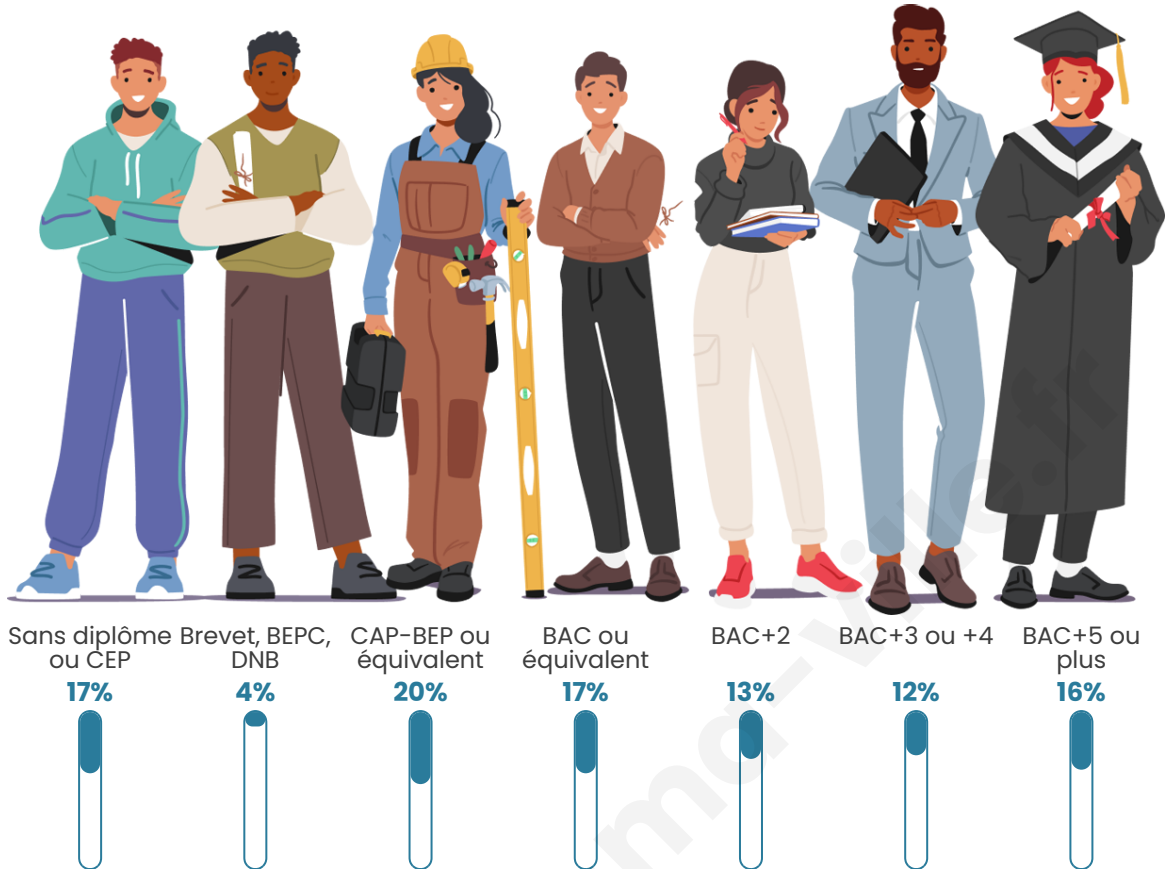

Nombre d'habitants

38 168

Age moyen

39 ans

Pop active

48.6%

Taux chômage

9.1%

Pop densité

4 771 h/km²

Revenu moyen

23 260 €/an

Evolution du nombre d'habitants

Sources : Institut national de la statistique et des études économiques (insee) selon Les dernières parutions officielles de 2024 portant sur les années 2020, 2021 et 2022.

Tranche d'âge

Activité professionnelle

Niveau de diplôme

Composition des ménages

Profils électoraux

Premier tour

	Emmanuel MACRON	28.20 %
	Jean-Luc MÉLENCHON	27.89 %
	Marine LE PEN	14.82 %
	Yannick JADOT	7.31 %
	Éric ZEMMOUR	7.25 %
	Valérie PÉCRESE	4.86 %
	Fabien ROUSSEL	2.55 %
	Anne HIDALGO	2.16 %
	Jean LASSALLE	1.84 %
	Nicolas DUPONT- AIGNAN	1.81 %
	Philippe POUTOU	0.74 %
	Nathalie ARTHAUD	0.57 %