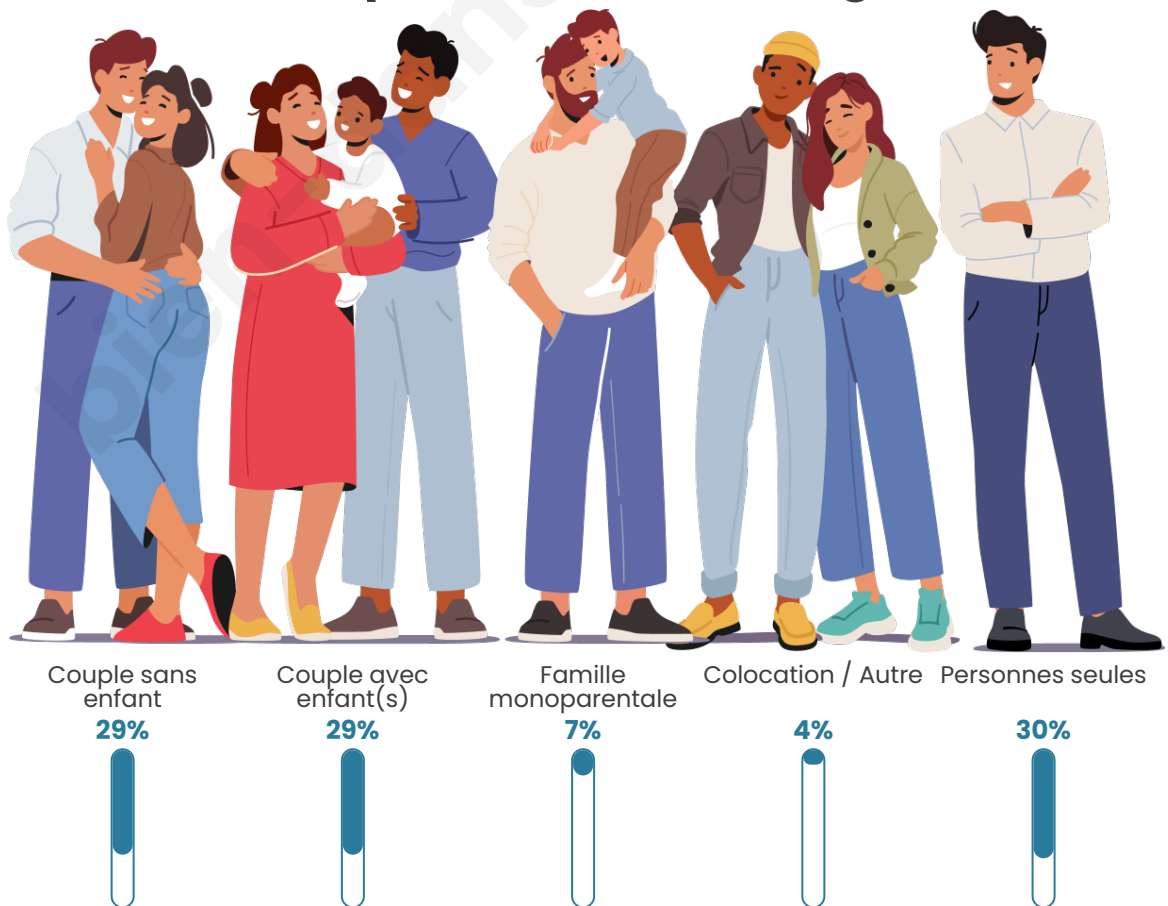

Nombre d'habitants

38 168

Age moyen

39 ans

Pop active

48.6%

Taux chômage

9.1%

Tranche d'âge

Activité professionnelle

Niveau de diplôme

Composition des ménages

Profils électoraux

Premier tour

	Emmanuel MACRON	28.20 %
	Jean-Luc MÉLENCHON	27.89 %
	Marine LE PEN	14.82 %
	Yannick JADOT	7.31 %
	Éric ZEMMOUR	7.25 %
	Valérie PÉCRESE	4.86 %
	Fabien ROUSSEL	2.55 %
	Anne HIDALGO	2.16 %
	Jean LASSALLE	1.84 %
	Nicolas DUPONT- AIGNAN	1.81 %
	Philippe POUTOU	0.74 %
	Nathalie ARTHAUD	0.57 %