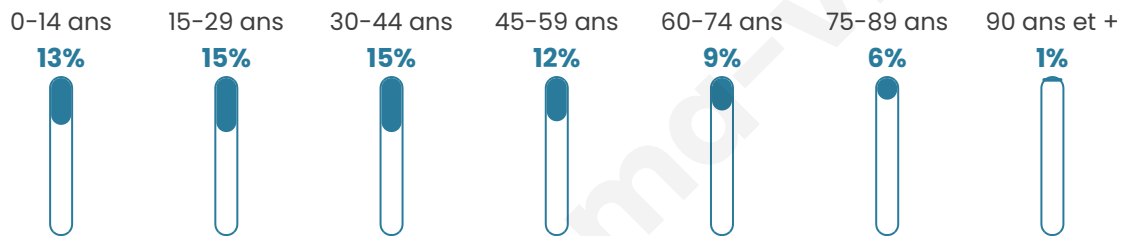

Nombre d'habitants

38 168

Age moyen

39 ans

Pop active

48.6%

Taux chômage

9.1%

Pop densité

4 771 h/km²

Revenu moyen

23 260 €/an

Evolution du nombre d'habitants

Sources : Institut national de la statistique et des études économiques (insee) selon Les dernières parutions officielles de 2024 portant sur les années 2020, 2021 et 2022.

Tranche d'âge

Activité professionnelle

Niveau de diplôme

Composition des ménages

Profils électoraux

Premier tour

	Emmanuel MACRON	28.20 %
	Jean-Luc MÉLENCHON	27.89 %
	Marine LE PEN	14.82 %
	Yannick JADOT	7.31 %
	Éric ZEMMOUR	7.25 %
	Valérie PÉCRESE	4.86 %
	Fabien ROUSSEL	2.55 %
	Anne HIDALGO	2.16 %
	Jean LASSALLE	1.84 %
	Nicolas DUPONT- AIGNAN	1.81 %
	Philippe POUTOU	0.74 %
	Nathalie ARTHAUD	0.57 %

16 915 inscrits

Participation : 77.6%

Votes blancs : 1.25%

Votes nuls : 0.40%

Second tour

	Emmanuel MACRON	70,84 %
	Marine LE PEN	29,16 %

16 911 inscrits

Participation : 73.45%