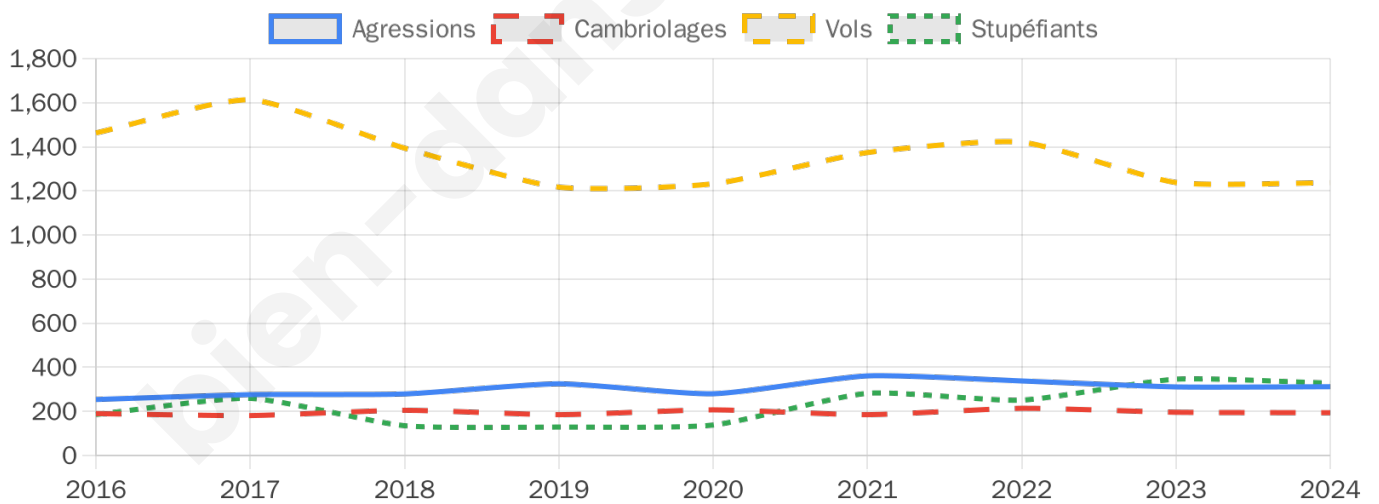

16 915 inscrits

Participation : 77.6%

Votes blancs : 1.25%

Votes nuls : 0.40%

Second tour

	Emmanuel MACRON	70,84 %
	Marine LE PEN	29,16 %

16 911 inscrits

Participation : 73.45%

Votes blancs : 6.54%

Votes nuls : 1.84%

Sécurité

Agressions physiques / sexuelles

312

Cambriolages

194

Vols / dégradations

1 237

Stupéfiants

328

Evolution du nombre d'infractions

Pour comparer

(en proportion du nombre d'habitants)

Sources : Bases statistiques communale, départementale et régionale de la délinquance enregistrée par la police et la gendarmerie nationales selon les dernières parutions officielles de 2025 portant sur l'année 2024 ([data.gouv](https://data.gouv.fr)).