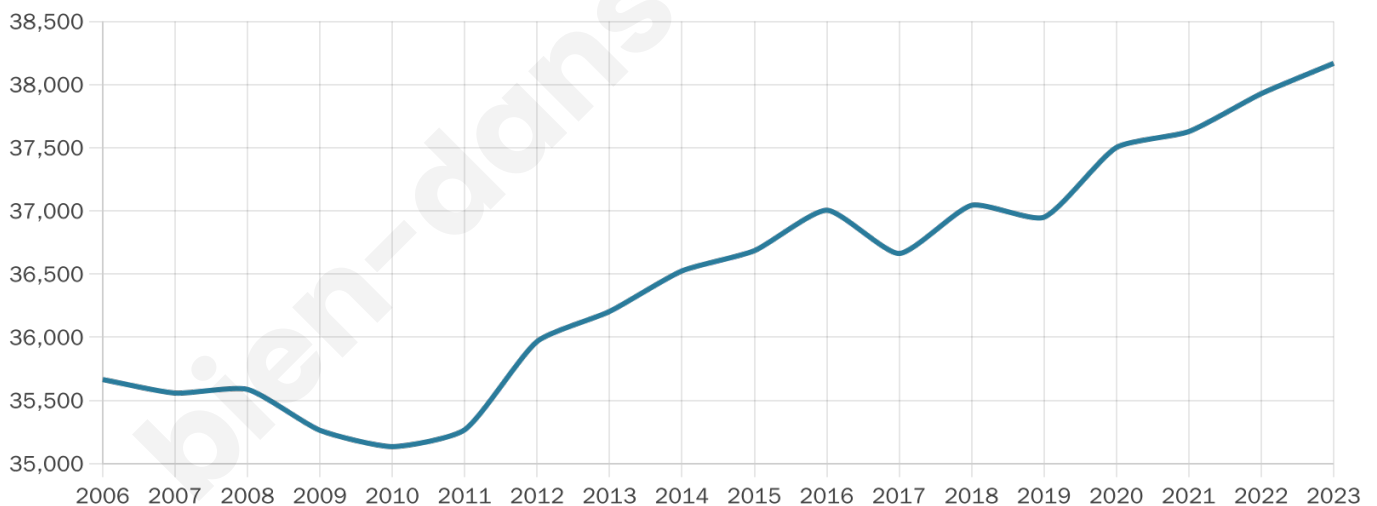

Nombre d'habitants

38 168

Age moyen

39 ans

Pop active

48.6%

Taux chômage

9.1%

Pop densité

4 771 h/km²

Revenu moyen

23 260 €/an

Evolution du nombre d'habitants

Sources : Institut national de la statistique et des études économiques (insee) selon Les dernières parutions officielles de 2024 portant sur les années 2020, 2021 et 2022.

Tranche d'âge

Activité professionnelle

Niveau de diplôme

Composition des ménages

Profils électoraux

Premier tour

	Emmanuel MACRON	28.20 %
	Jean-Luc MÉLENCHON	27.89 %
	Marine LE PEN	14.82 %
	Yannick JADOT	7.31 %
	Éric ZEMMOUR	7.25 %
	Valérie PÉCRESE	4.86 %
	Fabien ROUSSEL	2.55 %
	Anne HIDALGO	2.16 %
	Jean LASSALLE	1.84 %
	Nicolas DUPONT- AIGNAN	1.81 %
	Philippe POUTOU	0.74 %
	Nathalie ARTHAUD	0.57 %