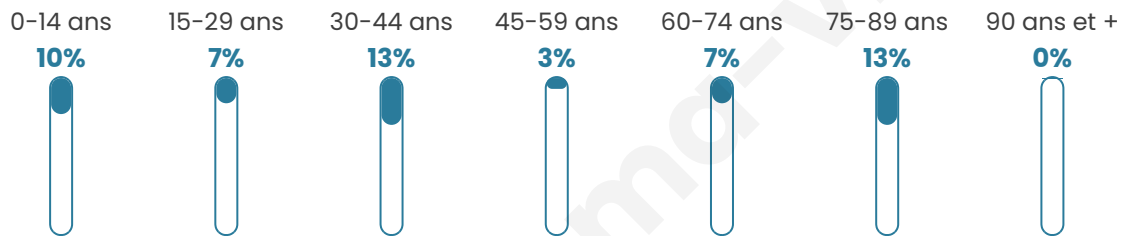

17

Age moyen

45 ans

Pop active

29.4%

Taux chômage

0%

Pop densité

2 h/km²

Revenu moyen

NC

Evolution du nombre d'habitants

Sources : Institut national de la statistique et des études économiques (insee) selon Les dernières parutions officielles de 2024 portant sur les années 2020, 2021 et 2022.

Tranche d'âge

Activité professionnelle

Niveau de diplôme

Composition des ménages

Profils électoraux

Premier tour

	Marine LE PEN	41.38 %
	Emmanuel MACRON	24.14 %
	Nicolas DUPONT-AIGNAN	10.34 %
	Jean LASSALLE	6.90 %
	Jean-Luc MÉLENCHON	6.90 %
	Éric ZEMMOUR	3.45 %
	Yannick JADOT	3.45 %
	Valérie PÉCRESSE	3.45 %
	Nathalie ARTHAUD	0.00 %
	Fabien ROUSSEL	0.00 %
	Anne HIDALGO	0.00 %
	Philippe POUTOU	0.00 %