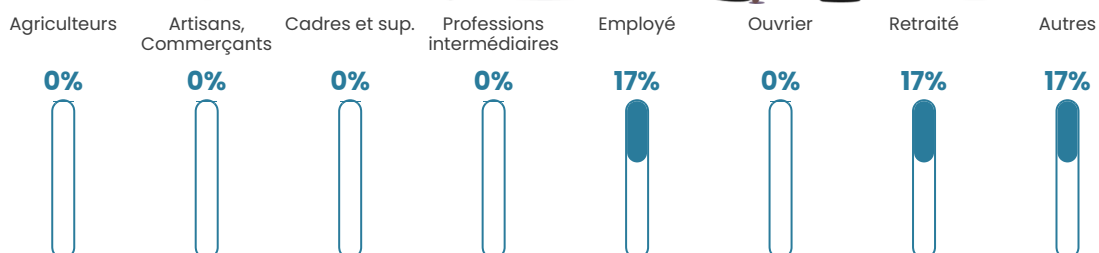

17

Age moyen

45 ans

Pop active

29.4%

Taux chômage

0%

Pop densité

2 h/km²

Revenu moyen

NC

Evolution du nombre d'habitants

Sources : Institut national de la statistique et des études économiques (insee) selon Les dernières parutions officielles de 2024 portant sur les années 2020, 2021 et 2022.

Tranche d'âge

Activité professionnelle

Niveau de diplôme

Composition des ménages

Profils électoraux

Premier tour

	Marine LE PEN	41.38 %
	Emmanuel MACRON	24.14 %
	Nicolas DUPONT-AIGNAN	10.34 %
	Jean LASSALLE	6.90 %
	Jean-Luc MÉLENCHON	6.90 %
	Éric ZEMMOUR	3.45 %
	Yannick JADOT	3.45 %
	Valérie PÉCRESSE	3.45 %
	Nathalie ARTHAUD	0.00 %
	Fabien ROUSSEL	0.00 %
	Anne HIDALGO	0.00 %
	Philippe POUTOU	0.00 %