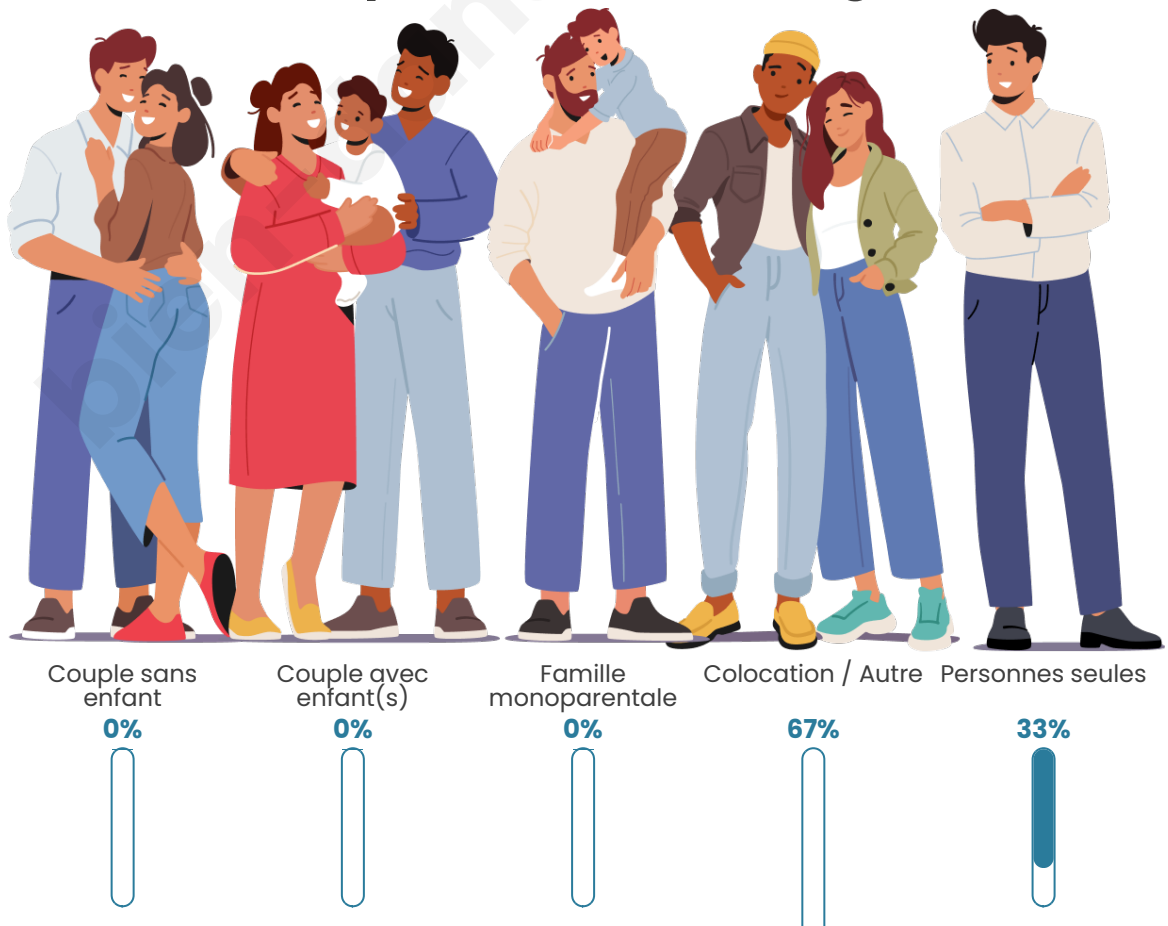

Tranche d'âge

Activité professionnelle

Niveau de diplôme

Composition des ménages

Profils électoraux

Premier tour

	Marine LE PEN	41.38 %
	Emmanuel MACRON	24.14 %
	Nicolas DUPONT-AIGNAN	10.34 %
	Jean LASSALLE	6.90 %
	Jean-Luc MÉLENCHON	6.90 %
	Éric ZEMMOUR	3.45 %
	Yannick JADOT	3.45 %
	Valérie PÉCRESSE	3.45 %
	Nathalie ARTHAUD	0.00 %
	Fabien ROUSSEL	0.00 %
	Anne HIDALGO	0.00 %
	Philippe POUTOU	0.00 %