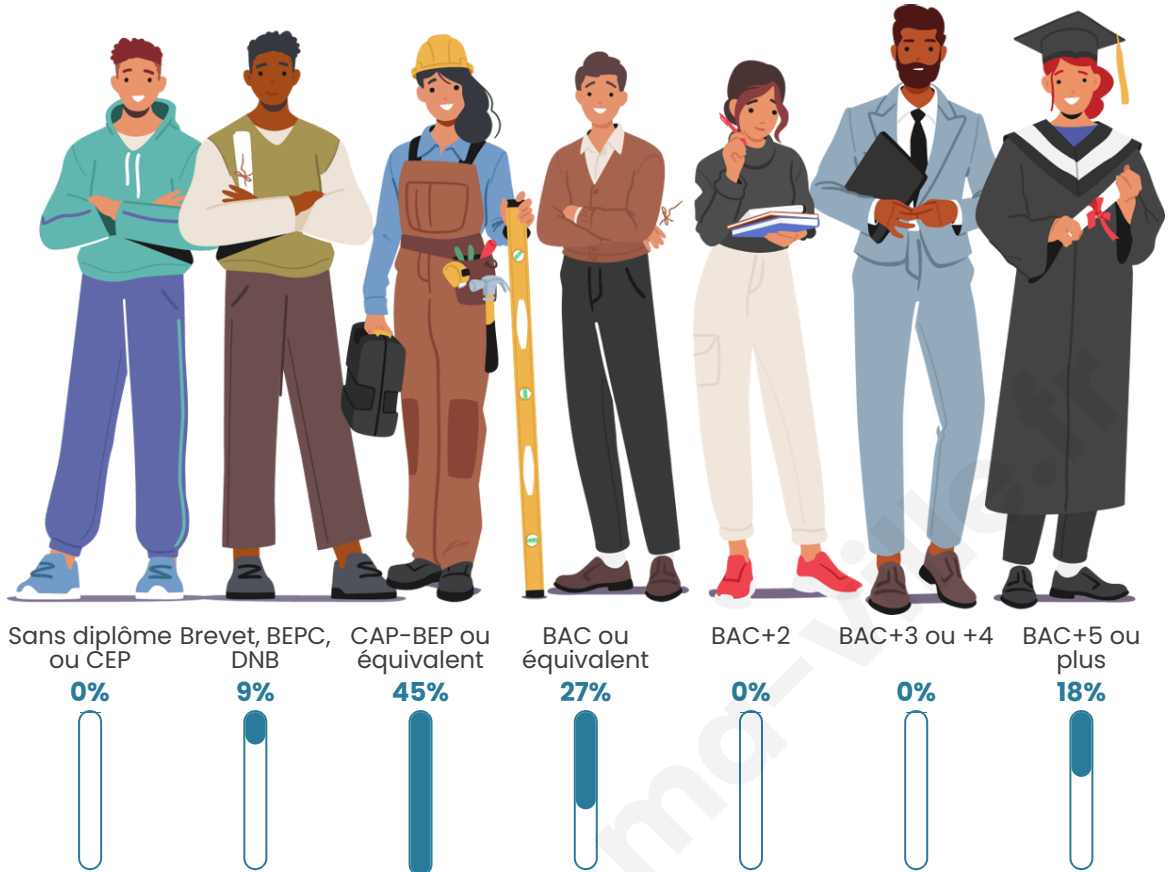

17

Age moyen

45 ans

Pop active

29.4%

Taux chômage

0%

Pop densité

Tranche d'âge

Activité professionnelle

Niveau de diplôme

Composition des ménages

Profils électoraux

Premier tour

	Marine LE PEN	41.38 %
	Emmanuel MACRON	24.14 %
	Nicolas DUPONT-AIGNAN	10.34 %
	Jean LASSALLE	6.90 %
	Jean-Luc MÉLENCHON	6.90 %
	Éric ZEMMOUR	3.45 %
	Yannick JADOT	3.45 %
	Valérie PÉCRESSE	3.45 %
	Nathalie ARTHAUD	0.00 %
	Fabien ROUSSEL	0.00 %
	Anne HIDALGO	0.00 %
	Philippe POUTOU	0.00 %