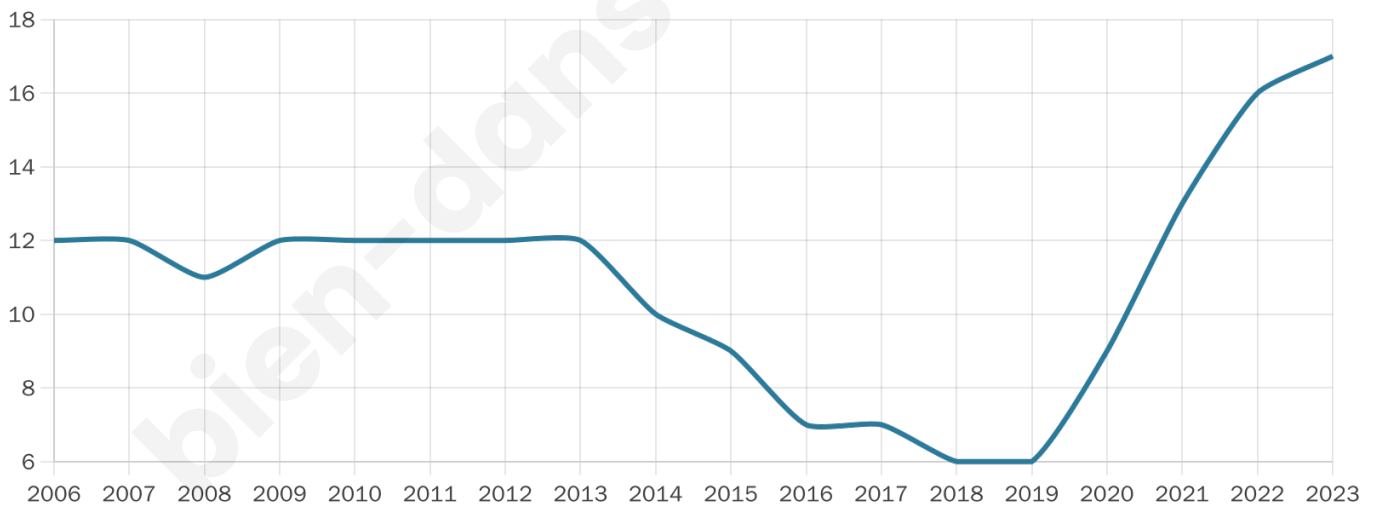

17

Age moyen

45 ans

Pop active

29.4%

Taux chômage

0%

Pop densité

2 h/km²

Revenu moyen

NC

Evolution du nombre d'habitants

Sources : Institut national de la statistique et des études économiques (insee) selon Les dernières parutions officielles de 2024 portant sur les années 2020, 2021 et 2022.