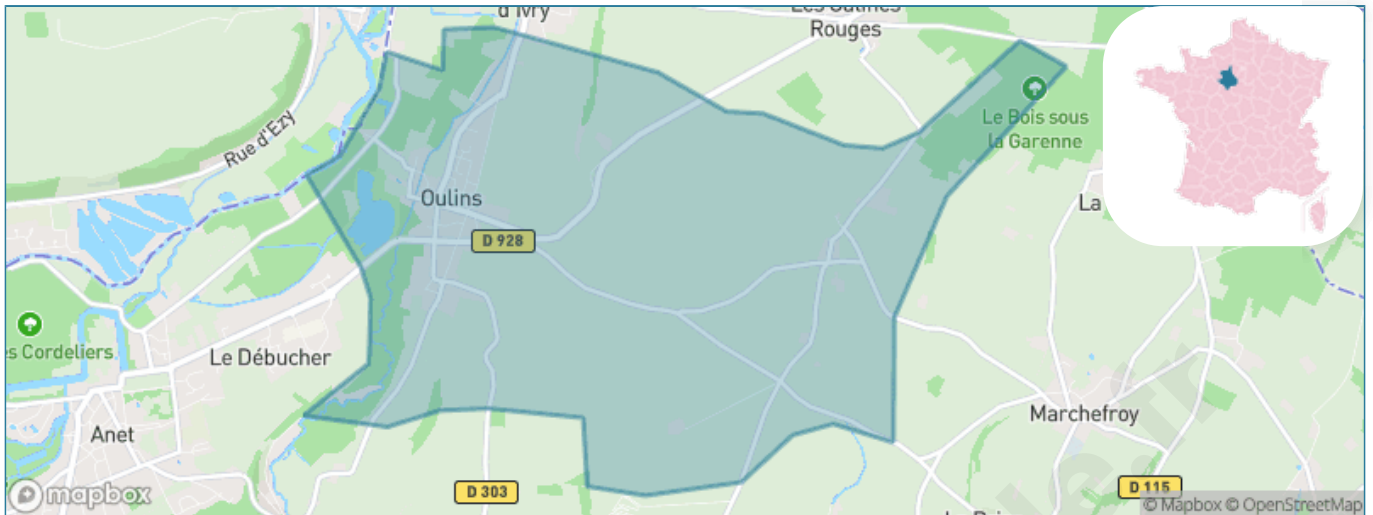

# Ville de Oulins

Présenté par

**BIEN** dans  
ma **VILLE** 

# Situation géographique

## i Informations clés

- **Région** : Centre-Val de Loire
- **Département** : Eure-et-Loir
- **Code postal** : 28260
- **Superficie** : 10 km<sup>2</sup>