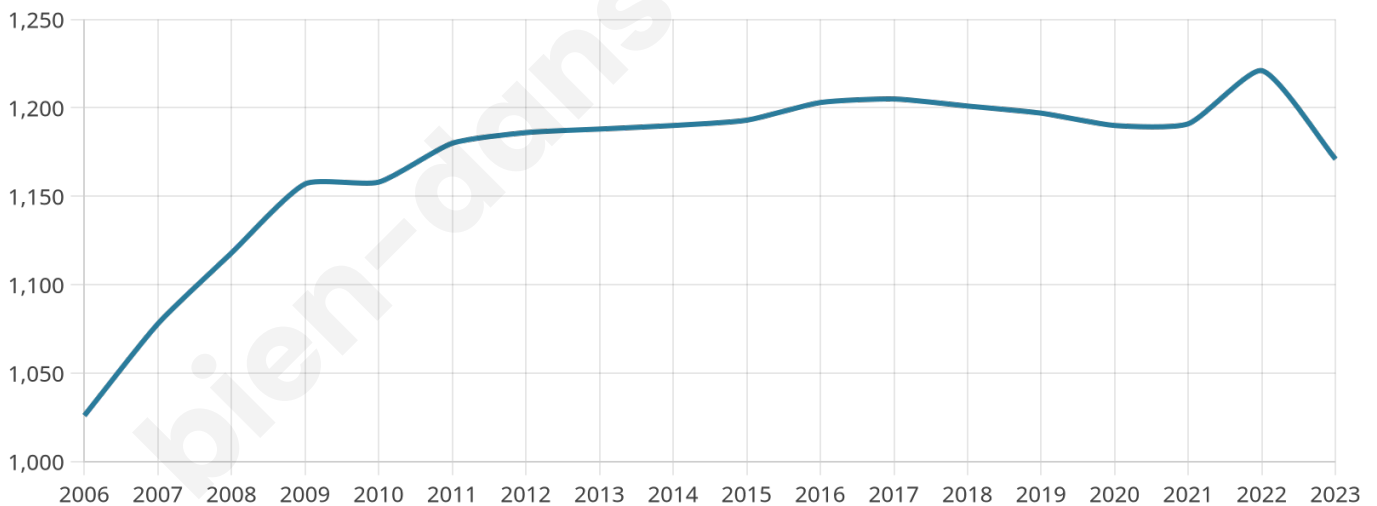

# Statistiques sur la population

Nombre d'habitants

**1 171**

Age moyen

**38 ans**

Pop active

**50.8%**

Taux chômage

**6.6%**

Pop densité

**117 h/km<sup>2</sup>**

Revenu moyen

**25 390 €/an**

## Evolution du nombre d'habitants

Sources : Institut national de la statistique et des études économiques (insee) selon Les dernières parutions officielles de 2024 portant sur les années 2020, 2021 et 2022.