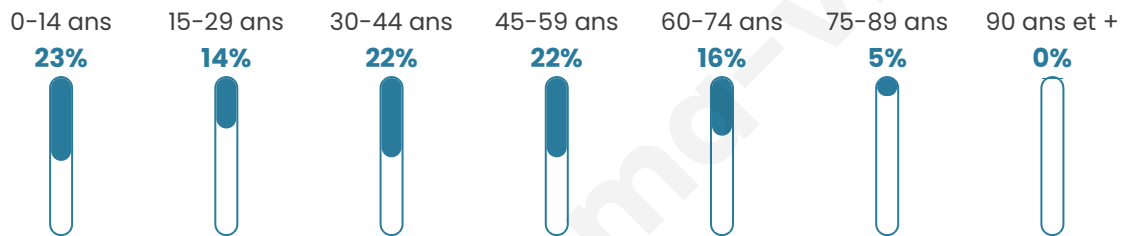

# Statistiques sur la population

Nombre d'habitants

**1 171**

Age moyen

**38 ans**

Pop active

**50.8%**

Taux chômage

**6.6%**

Pop densité

**117 h/km<sup>2</sup>**

Revenu moyen

**25 390 €/an**

## Evolution du nombre d'habitants

Sources : Institut national de la statistique et des études économiques (insee) selon Les dernières parutions officielles de 2024 portant sur les années 2020, 2021 et 2022.

## Tranche d'âge